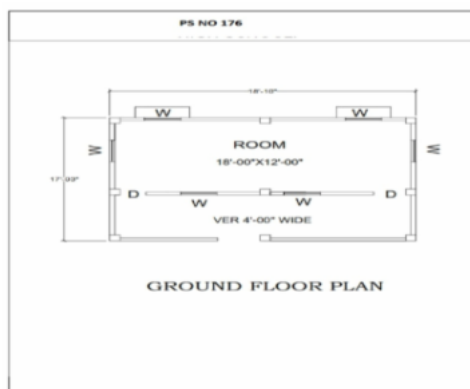

নির্বাচক নিবন্ধন আধিকারিকের স্বাক্ষর

Nazri Naksha

Google Map View

Polling Station Building Front View

Polling Station Front View

Cad View

Key MAP View

বিধানসভা নির্বাচনক্ষেত্রের নং, নাম : 231-ঘাটাল
ভাগ নং, নাম : 1-রথিপুর (বরদা বানীপীঠ হাইস্কুলের বড়পুকুরের পশ্চিমাংশ)