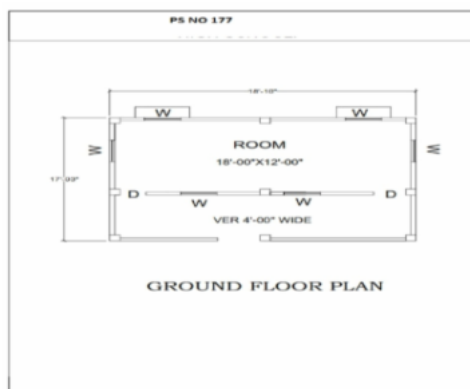

নির্বাচক নিবন্ধন আধিকারিকের স্বাক্ষর

Nazri Naksha

Google Map View

Polling Station Building Front View

Polling Station Front View

Cad View

Key MAP View

বিধানসভা নির্বাচনক্ষেত্রের নং, নাম : 231-ঘাটাল
ভাগ নং, নাম : 1-রথিপুর(কাপাস পাড়া রাস্তার পূর্বদিকের তপশীলপাড়া)