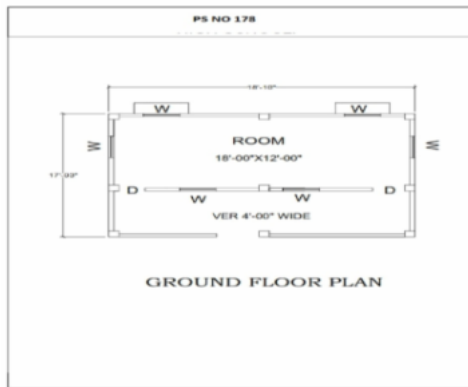

নির্বাচক নিবন্ধন আধিকারিকের স্বাক্ষর

Nazri Naksha

Google Map View

Polling Station Building Front View

Polling Station Front View

Cad View

Key MAP View

বিধানসভা নির্বাচনক্ষেত্রের নং, নাম : 231-ঘাটাল
ভাগ নং, নাম : 1-শীতলপুর (মগরাখালচক, শীতলপুরপ্রাথমিকস্কুলের উঃ)