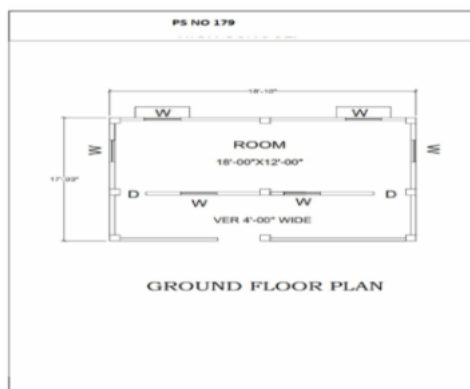

নির্বাচক নিবন্ধন আধিকারিকের স্বাক্ষর

Nazri Naksha

Google Map View

Polling Station Building Front View

Polling Station Front View

Cad View

Key MAP View

1 নাম : গংগা অধিকারী স্বামীর নাম: কানাই অধিকারী বাড়ির নং : n0004 বয়স : 89 লিঙ্গ : মহিলা ফটো উপলব্ধ	WB/28/197/396497	2 নাম : জয়দেব অধিকারী পিতার নাম: কানাই অধিকারী বাড়ির নং : n0004 বয়স : 67 লিঙ্গ : পুরুষ ফটো উপলব্ধ	WB/28/197/396491	3 নাম : যমুনা অধিকারী স্বামীর নাম: জয়দেব অধিকারী বাড়ির নং : n0004 বয়স : 58 লিঙ্গ : মহিলা ফটো উপলব্ধ	WB/28/197/396557
4 নাম : বিশ্বজিৎ অধিকারী পিতার নাম: জয়দেব অধিকারী বাড়ির নং : n0004 বয়স : 34 লিঙ্গ : পুরুষ ফটো উপলব্ধ	NUT1851989	5 নাম : মহাদেব অধিকারী পিতার নাম: কানাই অধিকারী বাড়ির নং : n0004 বয়স : 63 লিঙ্গ : পুরুষ ফটো উপলব্ধ	GFL2413193	6 নাম : সহদেব অধিকারী পিতার নাম: কানাই অধিকারী বাড়ির নং : n0004 বয়স : 56 লিঙ্গ : পুরুষ ফটো উপলব্ধ	GFL1424084
7 নাম : বর্না অধিকারী স্বামীর নাম: সহদেব অধিকারী বাড়ির নং : n0004 বয়স : 45 লিঙ্গ : মহিলা ফটো উপলব্ধ	GFL1423789	8 নাম : শীলা অধিকারী পিতার নাম: কানাই অধিকারী বাড়ির নং : n0004 বয়স : 55 লিঙ্গ : মহিলা ফটো উপলব্ধ	GFL1423821	9 নাম : মমতা অধিকারী স্বামীর নাম: বিশ্বজিৎ অধিকারী বাড়ির নং : এন0004 বয়স : 23 লিঙ্গ : মহিলা ফটো উপলব্ধ	NUT2732378
10 নাম : শুভ অধিকারী পিতার নাম: সহদেব অধিকারী বাড়ির নং : n0196 বয়স : 28 লিঙ্গ : পুরুষ ফটো উপলব্ধ	NUT2240323	11 নাম : দিপালী আদক স্বামীর নাম: সুজিত আদক বাড়ির নং : n 0147 বয়স : 36 লিঙ্গ : মহিলা ফটো উপলব্ধ	NUT1532381	12 নাম : রমা (মাইতি) আদক স্বামীর নাম: উত্তম আদক বাড়ির নং : n0161 বয়স : 31 লিঙ্গ : মহিলা ফটো উপলব্ধ	NUT1948405
13 নাম : উত্তম আদক পিতার নাম: সুকুমার আদক বাড়ির নং : n0161 বয়স : 43 লিঙ্গ : পুরুষ ফটো উপলব্ধ	GFL2413268	14 নাম : জিনিয়া আদক পিতার নাম: গৌর আদক বাড়ির নং : n0098 বয়স : 28 লিঙ্গ : মহিলা ফটো উপলব্ধ	NUT2146728	15 নাম : মধুমিতা আদক স্বামীর নাম: প্রতাপ আদক বাড়ির নং : এন0148 বয়স : 23 লিঙ্গ : মহিলা ফটো উপলব্ধ	NUT2864569
16 নাম : উদয় আদক মায়ের নাম: সবিতা আদক বাড়ির নং : নং149 বয়স : 22 লিঙ্গ : পুরুষ ফটো উপলব্ধ	NUT2871143	17 নাম : মামনি আদক স্বামীর নাম: সুজিত আদক বাড়ির নং : n0164 বয়স : 26 লিঙ্গ : মহিলা ফটো উপলব্ধ	NUT2288561	18 নাম : সৌরভ আদক পিতার নাম: রবীন্দ্র আদক বাড়ির নং : n0163 বয়স : 27 লিঙ্গ : পুরুষ ফটো উপলব্ধ	NUT2333037
19 নাম : হরেকৃষ্ণ আদক পিতার নাম: যুগল আদক বাড়ির নং : n0143 বয়স : 73 লিঙ্গ : পুরুষ ফটো উপলব্ধ	WB/28/197/396030	20 নাম : তনুশ্রী আদক স্বামীর নাম: চিরঞ্জিৎ আদক বাড়ির নং : এন0142 বয়স : 25 লিঙ্গ : মহিলা ফটো উপলব্ধ	NUT2385771	21 নাম : নিতাই চন্দ্র আদক পিতার নাম: শ্রীহরি আদক বাড়ির নং : n0098 বয়স : 65 লিঙ্গ : পুরুষ ফটো উপলব্ধ	WB/28/197/396007
22 নাম : গৌরব আদক পিতার নাম: রবীন্দ্র আদক বাড়ির নং : N0163 বয়স : 24 লিঙ্গ : পুরুষ ফটো উপলব্ধ	NUT2621290	23 নাম : কৃষ্ণা আদক স্বামীর নাম: প্রণব আদক বাড়ির নং : N0160 বয়স : 26 লিঙ্গ : মহিলা ফটো উপলব্ধ	NUT2603801	24 নাম : প্রশান্ত আদক পিতার নাম: কার্তিক আদক বাড়ির নং : এন0158 বয়স : 24 লিঙ্গ : পুরুষ ফটো উপলব্ধ	NUT2697456
25 নাম : মৃন্ময়ী আদক স্বামীর নাম: সুমন কুমার আদক বাড়ির নং : এন0098 বয়স : 26 লিঙ্গ : মহিলা ফটো উপলব্ধ	NUT2402170	26 নাম : তনুশ্রী আদক স্বামীর নাম: তারকনাথ আদক বাড়ির নং : n0143 বয়স : 26 লিঙ্গ : মহিলা ফটো উপলব্ধ	NUT2550671	27 নাম : নিমাই আদক পিতার নাম: শ্রীহরি আদক বাড়ির নং : n0098 বয়স : 76 লিঙ্গ : পুরুষ ফটো উপলব্ধ	WB/28/197/396071
28 নাম : ছায়া আদক স্বামীর নাম: নিমাই আদক বাড়ির নং : n0098 বয়স : 73 লিঙ্গ : মহিলা ফটো উপলব্ধ	WB/28/197/396174	29 নাম : সন্তু কুমার আদক পিতার নাম: নিমাই আদক বাড়ির নং : n0098 বয়স : 36 লিঙ্গ : পুরুষ ফটো উপলব্ধ	NUT1389733	30 নাম : সুমন কুমার আদক পিতার নাম: নিমাই আদক বাড়ির নং : n0098 বয়স : 34 লিঙ্গ : পুরুষ ফটো উপলব্ধ	NUT1756097