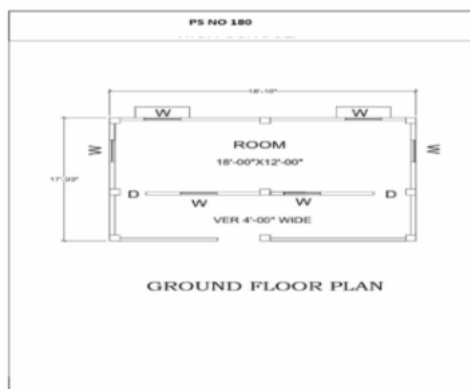

নির্বাচক নিবন্ধন আধিকারিকের স্বাক্ষর

Nazri Naksha

Google Map View

Polling Station Building Front View

Polling Station Front View

Cad View

Key MAP View

1 নাম : সৌমেন চক্রবর্তী পিতার নাম : চিত্তরঞ্জন চক্রবর্তী বাড়ির নং : n0005 বয়স : 33 লিঙ্গ : পুরুষ	NUT1756626 ফটো উপলব্ধ	2 নাম : নিতাই চক্রবর্তী পিতার নাম : চিত্তরঞ্জন চক্রবর্তী বাড়ির নং : n0005 বয়স : 42 লিঙ্গ : পুরুষ	GFL2198661 ফটো উপলব্ধ	3 নাম : রীনা চক্রবর্তী স্বামীর নাম : নিতাই চক্রবর্তী বাড়ির নং : n0005 বয়স : 31 লিঙ্গ : মহিলা	NUT2288785 ফটো উপলব্ধ
4 নাম : মণিমালা চক্রবর্তী পিতার নাম : সঞ্জয় চক্রবর্তী বাড়ির নং : এন003 বয়স : 25 লিঙ্গ : মহিলা	NUT2372167 ফটো উপলব্ধ	5 নাম : পিয়ালী চক্রবর্তী স্বামীর নাম : সুমন চক্রবর্তী বাড়ির নং : এন0001 বয়স : 28 লিঙ্গ : মহিলা	NUT2372324 ফটো উপলব্ধ	6 নাম : উমা চক্রবর্তী স্বামীর নাম : শ্যামসুন্দর চক্রবর্তী বাড়ির নং : n0001 বয়স : 47 লিঙ্গ : মহিলা	WB/28/197/399097 ফটো উপলব্ধ
7 নাম : শ্যামসুন্দর চক্রবর্তী পিতার নাম : নিতাই চক্রবর্তী বাড়ির নং : n0001 বয়স : 54 লিঙ্গ : পুরুষ	WB/28/197/399521 ফটো উপলব্ধ	8 নাম : সৌজন্য চক্রবর্তী পিতার নাম : শ্যামসুন্দর চক্রবর্তী বাড়ির নং : এন0001 বয়স : 24 লিঙ্গ : পুরুষ	NUT2696201 ফটো উপলব্ধ	9 নাম : বিশুজিৎ চক্রবর্তী পিতার নাম : স্বদেশ চক্রবর্তী বাড়ির নং : n0004 বয়স : 38 লিঙ্গ : পুরুষ	GFL2674372 ফটো উপলব্ধ
10 নাম : রাকেশ চক্রবর্তী পিতার নাম : নিমাই চক্রবর্তী বাড়ির নং : এন0006 বয়স : 23 লিঙ্গ : পুরুষ	NUT2696482 ফটো উপলব্ধ	11 নাম : সুপ্রিয়া চক্রবর্তী স্বামীর নাম : উত্তম চক্রবর্তী বাড়ির নং : এন0004 বয়স : 23 লিঙ্গ : মহিলা	NUT2766749 ফটো উপলব্ধ	12 নাম : সুকুমার চক্রবর্তী পিতার নাম : সঞ্জয় চক্রবর্তী বাড়ির নং : n0003 বয়স : 28 লিঙ্গ : পুরুষ	NUT2146900 ফটো উপলব্ধ
13 নাম : পারমিতা চক্রবর্তী স্বামীর নাম : ব্রজগোপাল চক্রবর্তী বাড়ির নং : এন0004 বয়স : 28 লিঙ্গ : মহিলা	NUT2812691 ফটো উপলব্ধ	14 নাম : প্রমিলা চক্রবর্তী স্বামীর নাম : গিরিগোপাল চক্রবর্তী বাড়ির নং : এন0004 বয়স : 23 লিঙ্গ : মহিলা	NUT2812733 ফটো উপলব্ধ	Q 15 নাম : অসীম চক্রবর্তী পিতার নাম : অজিত চক্রবর্তী বাড়ির নং : বয়স : 27 লিঙ্গ : পুরুষ	NUT2240455 ফটো উপলব্ধ
16 নাম : শ্রীমতী কবিতা চক্রবর্তী স্বামীর নাম : দিলীপ চক্রবর্তী বাড়ির নং : n0003 বয়স : 44 লিঙ্গ : মহিলা	GFL1423490 ফটো উপলব্ধ	17 নাম : স্বপন চক্রবর্তী পিতার নাম : হররাম চক্রবর্তী বাড়ির নং : n0003 বয়স : 32 লিঙ্গ : পুরুষ	NUT1756634 ফটো উপলব্ধ	18 নাম : বরুণ চক্রবর্তী পিতার নাম : হররাম চক্রবর্তী বাড়ির নং : n0003 বয়স : 37 লিঙ্গ : পুরুষ	GFL2674380 ফটো উপলব্ধ
19 নাম : তপন চক্রবর্তী পিতার নাম : হররাম চক্রবর্তী বাড়ির নং : n0003 বয়স : 37 লিঙ্গ : পুরুষ	NUT1389899 ফটো উপলব্ধ	20 নাম : মিতা চক্রবর্তী স্বামীর নাম : তরুণ চক্রবর্তী বাড়ির নং : n0003 বয়স : 35 লিঙ্গ : মহিলা	NUT1533017 ফটো উপলব্ধ	21 নাম : তরুণ চক্রবর্তী পিতার নাম : হররাম চক্রবর্তী বাড়ির নং : n0003 বয়স : 45 লিঙ্গ : পুরুষ	GFL2415271 ফটো উপলব্ধ
22 নাম : সুমিত্রা চক্রবর্তী স্বামীর নাম : অজিত চক্রবর্তী বাড়ির নং : n0003 বয়স : 48 লিঙ্গ : মহিলা	GFL1423185 ফটো উপলব্ধ	23 নাম : সুসমা চক্রবর্তী স্বামীর নাম : সঞ্জয় চক্রবর্তী বাড়ির নং : n0003 বয়স : 45 লিঙ্গ : মহিলা	GFL1423193 ফটো উপলব্ধ	24 নাম : দিলীপ চক্রবর্তী পিতার নাম : হররাম চক্রবর্তী বাড়ির নং : n0003 বয়স : 53 লিঙ্গ : পুরুষ	WB/28/197/399305 ফটো উপলব্ধ
25 নাম : অজিত চক্রবর্তী পিতার নাম : হররাম চক্রবর্তী বাড়ির নং : n0003 বয়স : 55 লিঙ্গ : পুরুষ	WB/28/197/399738 ফটো উপলব্ধ	26 নাম : সঞ্জয় চক্রবর্তী পিতার নাম : হররাম চক্রবর্তী বাড়ির নং : n0003 বয়স : 57 লিঙ্গ : পুরুষ	WB/28/197/399360 ফটো উপলব্ধ	27 নাম : হররাম চক্রবর্তী পিতার নাম : মন্থাথ চক্রবর্তী বাড়ির নং : n0003 বয়স : 79 লিঙ্গ : পুরুষ	WB/28/197/399367 ফটো উপলব্ধ
28 নাম : শ্রীমতী অনিমা চক্রবর্তী স্বামীর নাম : বিবেকানন্দ চক্রবর্তী বাড়ির নং : n0002 বয়স : 45 লিঙ্গ : মহিলা	GFL1423482 ফটো উপলব্ধ	29 নাম : উত্তম চক্রবর্তী পিতার নাম : দেশরঞ্জন চক্রবর্তী বাড়ির নং : n0004 বয়স : 33 লিঙ্গ : পুরুষ	NUT1756550 ফটো উপলব্ধ	30 নাম : সুস্মিতা চক্রবর্তী স্বামীর নাম : কৃষ্ণগোপাল চক্রবর্তী বাড়ির নং : n0004 বয়স : 34 লিঙ্গ : মহিলা	NUT1532670 ফটো উপলব্ধ