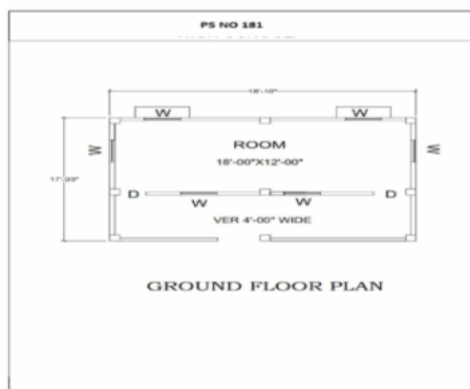

নির্বাচক নিবন্ধন আধিকারিকের স্বাক্ষর

Nazri Naksha

Google Map View

Polling Station Building Front View

Polling Station Front View

Cad View

Key MAP View

1 নাম : মনিকা মন্ডল দোলই স্বামীর নাম: বিশ্বজিৎ দোলই বাড়ির নং : N0056 বয়স : 32 লিঙ্গ : মহিলা	XUN1764620 ফটো উপলব্ধ	2 নাম : রিম্পা (বেরা)জানা স্বামীর নাম: পরেশ নাথ জানা বাড়ির নং : n0092 বয়স : 35 লিঙ্গ : মহিলা	NUT1490895 ফটো উপলব্ধ	3 নাম : সবিতা আদক স্বামীর নাম: ভরত আদক বাড়ির নং : n0007 বয়স : 42 লিঙ্গ : মহিলা	NUT2591931 ফটো উপলব্ধ
4 নাম : রামপদ বাগ পিতার নাম: গোবিন্দ বাগ বাড়ির নং : n0007 বয়স : 65 লিঙ্গ : পুরুষ	GFL2104859 ফটো উপলব্ধ	5 নাম : রেখা আদক স্বামীর নাম: রাম আদক বাড়ির নং : n0007 বয়স : 52 লিঙ্গ : মহিলা	WB/28/197/399490 ফটো উপলব্ধ	6 নাম : লক্ষ্মন আদক পিতার নাম: নারায়ন আদক বাড়ির নং : n0007 বয়স : 53 লিঙ্গ : পুরুষ	WB/28/197/399066 ফটো উপলব্ধ
7 নাম : রামপদ আদক পিতার নাম: নারায়ন আদক বাড়ির নং : n0007 বয়স : 58 লিঙ্গ : পুরুষ	WB/28/197/399489 ফটো উপলব্ধ	8 নাম : সরস্বতী আদক স্বামীর নাম: নারায়ন আদক বাড়ির নং : n0007 বয়স : 70 লিঙ্গ : মহিলা	WB/28/197/399150 ফটো উপলব্ধ	9 নাম : নারানচন্দ্র আদক পিতার নাম: শম্ভু আদক বাড়ির নং : n0007 বয়স : 85 লিঙ্গ : পুরুষ	GFL1423912 ফটো উপলব্ধ
10 নাম : ভরত আদক পিতার নাম: নারান আদক বাড়ির নং : n0007 বয়স : 48 লিঙ্গ : পুরুষ	GFL1422799 ফটো উপলব্ধ	11 নাম : সুরজ আদক পিতার নাম: লক্ষ্মন আদক বাড়ির নং : n0007 বয়স : 27 লিঙ্গ : পুরুষ	NUT2599926 ফটো উপলব্ধ	12 নাম : মঞ্জুশ্রী মাইতি স্বামীর নাম: রাজকুমার মাইতি বাড়ির নং : n0104 বয়স : 28 লিঙ্গ : মহিলা	NUT2240703 ফটো উপলব্ধ
S নাম : মিন্টু ঘোড়াই পিতার নাম: রামপ্রসাদ ঘোড়াই বাড়ির নং : এন0104 বয়স : 33 লিঙ্গ : পুরুষ	NUT2696920 ফটো উপলব্ধ	14 নাম : প্রবীর চক্রবর্তী পিতার নাম: রঘুনাথ চক্রবর্তী বাড়ির নং : n003 বয়স : 22 লিঙ্গ : পুরুষ	NUT2742898 ফটো উপলব্ধ	15 নাম : বিশ্বনাথ চক্রবর্তী পিতার নাম: অরুণ চক্রবর্তী বাড়ির নং : n0003 বয়স : 35 লিঙ্গ : পুরুষ	NUT1532852 ফটো উপলব্ধ
16 নাম : মায়ী চক্রবর্তী স্বামীর নাম: রঘুনাথ চক্রবর্তী বাড়ির নং : n0003 বয়স : 42 লিঙ্গ : মহিলা	GFL2415248 ফটো উপলব্ধ	17 নাম : রঘুনাথ চক্রবর্তী পিতার নাম: অরুণ চক্রবর্তী বাড়ির নং : n0003 বয়স : 51 লিঙ্গ : পুরুষ	GFL1424134 ফটো উপলব্ধ	18 নাম : মিলন চক্রবর্তী পিতার নাম: অরুণ চক্রবর্তী বাড়ির নং : n0003 বয়স : 63 লিঙ্গ : মহিলা	WB/28/197/399648 ফটো উপলব্ধ
19 নাম : সুবীর চক্রবর্তী পিতার নাম: রঘুনাথ চক্রবর্তী বাড়ির নং : এন0003 বয়স : 21 লিঙ্গ : পুরুষ	NUT2923662 ফটো উপলব্ধ	20 নাম : কনকাজলী চক্রবর্তী স্বামীর নাম: বিভূতি চক্রবর্তী বাড়ির নং : n0002 বয়স : 57 লিঙ্গ : মহিলা	WB/28/197/399643 ফটো উপলব্ধ	21 নাম : লালমোহন চক্রবর্তী পিতার নাম: বিভূতি চক্রবর্তী বাড়ির নং : n0002 বয়স : 59 লিঙ্গ : পুরুষ	WB/28/197/399059 ফটো উপলব্ধ
22 নাম : লীলাবতী চক্রবর্তী স্বামীর নাম: অজিত চক্রবর্তী বাড়ির নং : n0002 বয়স : 72 লিঙ্গ : মহিলা	WB/28/197/399647 ফটো উপলব্ধ	23 নাম : আরতি চক্রবর্তী স্বামীর নাম: লালমোহন চক্রবর্তী বাড়ির নং : n0002 বয়স : 41 লিঙ্গ : মহিলা	NUT2147288 ফটো উপলব্ধ	24 নাম : রীনা চৌধুরী স্বামীর নাম: দিলীপ চৌধুরী বাড়ির নং : n0004 বয়স : 49 লিঙ্গ : মহিলা	WB/28/197/399604 ফটো উপলব্ধ
25 নাম : দিলীপ চৌধুরী পিতার নাম: গৌর চৌধুরী বাড়ির নং : n0004 বয়স : 54 লিঙ্গ : পুরুষ	WB/28/197/399678 ফটো উপলব্ধ	26 নাম : বিশ্বজিৎ চৌধুরী পিতার নাম: দিলীপ চৌধুরী বাড়ির নং : n0004 বয়স : 24 লিঙ্গ : পুরুষ	NUT2547842 ফটো উপলব্ধ	27 নাম : শুভদীপ জানা পিতার নাম: রামপদ জানা বাড়ির নং : এন0013 বয়স : 21 লিঙ্গ : পুরুষ	NUT2834141 ফটো উপলব্ধ
28 নাম : প্রিয়া রানী জানা পিতার নাম: অমিত জানা বাড়ির নং : এন0014 বয়স : 21 লিঙ্গ : মহিলা	NUT2833549 ফটো উপলব্ধ	29 নাম : সঞ্জিত জানা পিতার নাম: অমর জানা বাড়ির নং : এন0018 বয়স : 21 লিঙ্গ : পুরুষ	NUT2824308 ফটো উপলব্ধ	30 নাম : জয়দেব জানা পিতার নাম: নন্দলাল জানা বাড়ির নং : এন0019 বয়স : 49 লিঙ্গ : পুরুষ	GFL1587336 ফটো উপলব্ধ