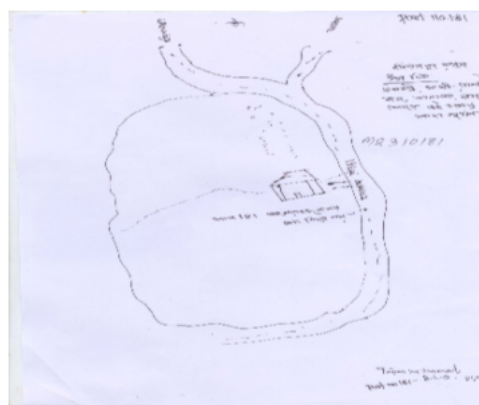

Key MAP View