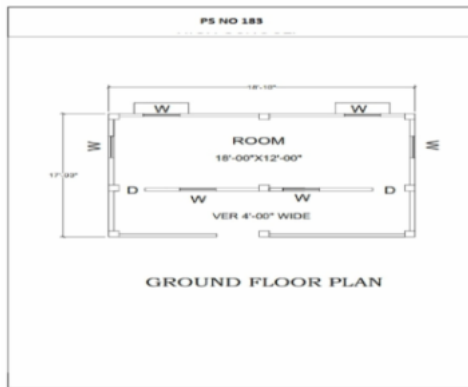

নির্বাচক নিবন্ধন আধিকারিকের স্বাক্ষর

Nazri Naksha

Google Map View

Polling Station Building Front View

Polling Station Front View

Cad View

Key MAP View

1 নাম : আশিষ অধিকারী পিতার নাম: নন্দলাল অধিকারী বাড়ির নং : n0224 বয়স : 46 লিঙ্গ : পুরুষ	NUT2241065 ফটো উপলব্ধ	2 নাম : অতনু অধিকারী পিতার নাম: আশীষ অধিকারী বাড়ির নং : না বয়স : 20 লিঙ্গ : পুরুষ	NUT2936102 ফটো উপলব্ধ	3 নাম : রিম্পা আদক স্বামীর নাম: রুপস আদক বাড়ির নং : এন0175 বয়স : 22 লিঙ্গ : মহিলা	NUT2753549 ফটো উপলব্ধ
4 নাম : হারু আদক পিতার নাম: হারু আদক বাড়ির নং : n0175 বয়স : 65 লিঙ্গ : পুরুষ	WB/28/197/405264 ফটো উপলব্ধ	5 নাম : প্রতিমা আদক স্বামীর নাম: হারু আদক বাড়ির নং : n0175 বয়স : 56 লিঙ্গ : মহিলা	GFL2416741 ফটো উপলব্ধ	6 নাম : তাপস আদক পিতার নাম: হারু আদক বাড়ির নং : n0175 বয়স : 36 লিঙ্গ : পুরুষ	NUT1534056 ফটো উপলব্ধ
7 নাম : রিঙ্কু (দোলুই) আদক স্বামীর নাম: তাপস আদক বাড়ির নং : n0175 বয়স : 31 লিঙ্গ : মহিলা	NUT2045144 ফটো উপলব্ধ	8 নাম : রুপস আদক পিতার নাম: হারু আদক বাড়ির নং : n0175 বয়স : 35 লিঙ্গ : পুরুষ	NUT1988633 ফটো উপলব্ধ	9 নাম : বেলারানী কারক স্বামীর নাম: রামপদ কারক বাড়ির নং : n0123 বয়স : 78 লিঙ্গ : মহিলা	GFL2416758 ফটো উপলব্ধ
10 নাম : অশোক কুমার কারক পিতার নাম: রামপদ কারক বাড়ির নং : n0123 বয়স : 56 লিঙ্গ : পুরুষ	GFL2416774 ফটো উপলব্ধ	11 নাম : লক্ষীরানী কারক স্বামীর নাম: অশোক কারক বাড়ির নং : n0123 বয়স : 51 লিঙ্গ : মহিলা	GFL2416782 ফটো উপলব্ধ	12 নাম : অমিতা রানী কারক স্বামীর নাম: দিলীপ কারক বাড়ির নং : n0123 বয়স : 47 লিঙ্গ : মহিলা	GFL2416790 ফটো উপলব্ধ
13 নাম : দিব্যেন্দু কারক পিতার নাম: দিলীপ কুমার কারক বাড়ির নং : এন0123 বয়স : 23 লিঙ্গ : পুরুষ	NUT2696433 ফটো উপলব্ধ	14 নাম : দীপিকা কারক পিতার নাম: দিলীপ কারক বাড়ির নং : n0222 বয়স : 28 লিঙ্গ : মহিলা	NUT2191260 ফটো উপলব্ধ	15 নাম : অমিত কুমার কারক পিতার নাম: অশোক কুমার কারক বাড়ির নং : এন0123 বয়স : 25 লিঙ্গ : পুরুষ	NUT2376747 ফটো উপলব্ধ
16 নাম : রঞ্জিত খাঁ পিতার নাম: বিজয় খাঁ বাড়ির নং : n0122 বয়স : 64 লিঙ্গ : পুরুষ	GFL2416808 ফটো উপলব্ধ	17 নাম : অনিমা খাঁ স্বামীর নাম: রঞ্জিত খাঁ বাড়ির নং : n0122 বয়স : 48 লিঙ্গ : মহিলা	GFL2416816 ফটো উপলব্ধ	18 নাম : প্রতাপচন্দ্র ঘাঁটি পিতার নাম: রাম ঘাঁটি বাড়ির নং : n0048 বয়স : 73 লিঙ্গ : পুরুষ	WB/28/197/405079 ফটো উপলব্ধ
19 নাম : কম্পনা ঘাঁটি স্বামীর নাম: প্রতাপ ঘাঁটি বাড়ির নং : n0048 বয়স : 60 লিঙ্গ : মহিলা	WB/28/197/402102 ফটো উপলব্ধ	20 নাম : রুপচাঁদ ঘাঁটি পিতার নাম: প্রতাপ চন্দ্র ঘাঁটি বাড়ির নং : 50 বয়স : 48 লিঙ্গ : পুরুষ	GFL2720936 ফটো উপলব্ধ	21 নাম : তুফারানী ঘাঁটি স্বামীর নাম: রুপচাঁদ ঘাঁটি বাড়ির নং : n0048 বয়স : 46 লিঙ্গ : মহিলা	GFL1518927 ফটো উপলব্ধ
22 নাম : সুচাঁদ ঘাঁটি পিতার নাম: প্রতাপ চন্দ্র ঘাঁটি বাড়ির নং : n0048 বয়স : 44 লিঙ্গ : পুরুষ	GFL2521599 ফটো উপলব্ধ	23 নাম : দিপালী ঘাঁটি স্বামীর নাম: সুচাঁদ ঘাঁটি বাড়ির নং : n0048 বয়স : 39 লিঙ্গ : মহিলা	GFL2720662 ফটো উপলব্ধ	24 নাম : তপন ঘাঁটি পিতার নাম: প্রতাপ ঘাঁটি বাড়ির নং : n0048 বয়স : 43 লিঙ্গ : পুরুষ	GFL1519271 ফটো উপলব্ধ
25 নাম : মৌসুমী (ঘাঁটি) দোলুই স্বামীর নাম: তপন ঘাঁটি বাড়ির নং : n0048 বয়স : 33 লিঙ্গ : মহিলা	NUT1756931 ফটো উপলব্ধ	26 নাম : বুল্টি (মাল্লা) ঘাঁটি স্বামীর নাম: দীপক মাল্লা বাড়ির নং : n0048 বয়স : 32 লিঙ্গ : মহিলা	NUT1949494 ফটো উপলব্ধ	27 নাম : গঙ্গাবালা চক্রবর্তী স্বামীর নাম: বাদল চক্রবর্তী বাড়ির নং : n0001 বয়স : 80 লিঙ্গ : মহিলা	WB/28/197/402226 ফটো উপলব্ধ
28 নাম : পূর্ণিমারানী চক্রবর্তী স্বামীর নাম: অজিত চক্রবর্তী বাড়ির নং : n0001 বয়স : 57 লিঙ্গ : মহিলা	WB/28/197/402389 ফটো উপলব্ধ	29 নাম : বিমল সাঁতরা মায়ের নাম: আরতি সাঁতরা বাড়ির নং : n0001 বয়স : 37 লিঙ্গ : পুরুষ	NUT1949726 ফটো উপলব্ধ	30 নাম : তপনকুমার চক্রবর্তী পিতার নাম: রঘুনাথ চক্রবর্তী বাড়ির নং : n0013 বয়স : 54 লিঙ্গ : পুরুষ	WB/28/197/405246 ফটো উপলব্ধ