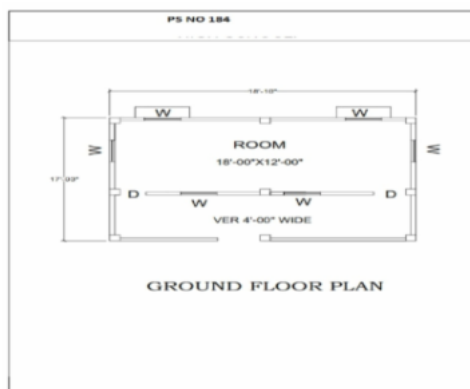

নির্বাচক নিবন্ধন আধিকারিকের স্বাক্ষর

Nazri Naksha

Google Map View

Polling Station Building Front View

Polling Station Front View

Cad View

Key MAP View

| | | | | | |
|---|--------------------------------|---|--------------------------------|---|--------------------------------|
| 1 নাম : সেখ আবদুল সাজাহান পিতার নাম: সেখ আবদুল রহমান বাড়ির নং : n0044 বয়স : 38 লিঙ্গ : পুরুষ | GFL2674901 ফটো উপলব্ধ | 2 নাম : সেখ আবদুল রহমান পিতার নাম: সেখ আনিসুর রহমান বাড়ির নং : n0170 বয়স : 38 লিঙ্গ : পুরুষ | NUT1390400 ফটো উপলব্ধ | 3 নাম : আমেনা বিবি স্বামীর নাম: সেখ হাপিজুর রহমান বাড়ির নং : n0170 বয়স : 52 লিঙ্গ : মহিলা | NUT2513174 ফটো উপলব্ধ |
| 4 নাম : আসুরা খাতুন স্বামীর নাম: সেখ সাহাদাৎ বাড়ির নং : n0169 বয়স : 59 লিঙ্গ : মহিলা | WB/28/197/408119 ফটো উপলব্ধ | 5 নাম : হাজেরা খাতুন স্বামীর নাম: সেখ সিরাজুদ্দিন বাড়ির নং : n0056 বয়স : 76 লিঙ্গ : মহিলা | NUT2517605 ফটো উপলব্ধ | 6 নাম : সাহেদা বিবি স্বামীর নাম: সেরাজুল খান বাড়ির নং : n0051 বয়স : 50 লিঙ্গ : মহিলা | GFL1440262 ফটো উপলব্ধ |
| 7 নাম : সিরাজ আলি খাঁ পিতার নাম: গনি খাঁ বাড়ির নং : n0051 বয়স : 51 লিঙ্গ : পুরুষ | GFL2110633 ফটো উপলব্ধ | 8 নাম : মনুয়ারা বিবি স্বামীর নাম: সেখ হাপিজুল আলি বাড়ির নং : n0049 বয়স : 43 লিঙ্গ : মহিলা | GFL1518968 ফটো উপলব্ধ | 9 নাম : সেখ আবুল হোসেন পিতার নাম: সেখ হালিম বাড়ির নং : n0045 বয়স : 49 লিঙ্গ : পুরুষ | GFL1584242 ফটো উপলব্ধ |
| 10 নাম : সেখ আমিনুর ইসলাম পিতার নাম: সেখ হালিম বাড়ির নং : n0045 বয়স : 51 লিঙ্গ : পুরুষ | WB/28/197/408616 ফটো উপলব্ধ | 11 নাম : সেখ আশাদুল আলি পিতার নাম: সেখ আব্দুল রহমান বাড়ির নং : n0044 বয়স : 36 লিঙ্গ : পুরুষ | NUT1535210 ফটো উপলব্ধ | 12 নাম : মনসুর আলি সেখ পিতার নাম: মহম্মদ আলি সেখ বাড়ির নং : n0164 বয়স : 50 লিঙ্গ : পুরুষ | NUT3004348 ফটো উপলব্ধ |
| 13 নাম : সেখ মুর্শিদ আলি পিতার নাম: সেখ মহম্মদ বাড়ির নং : n0164 বয়স : 54 লিঙ্গ : পুরুষ | WB/28/197/408400 ফটো উপলব্ধ | 14 নাম : আনুয়ারা খাতুন স্বামীর নাম: সেখ মহম্মদ বাড়ির নং : n0164 বয়স : 91 লিঙ্গ : মহিলা | WB/28/197/408182 ফটো উপলব্ধ | 15 নাম : রাফিদা বেগম স্বামীর নাম: সেখ রবিউল ইসলাম বাড়ির নং : n0158 বয়স : 34 লিঙ্গ : মহিলা | NUT1853373 ফটো উপলব্ধ |
| 16 নাম : সেখ রবিউল ইসলাম পিতার নাম: সেখ আবুল হোসেন বাড়ির নং : n0158 বয়স : 41 লিঙ্গ : পুরুষ | NUT1535269 ফটো উপলব্ধ | 17 নাম : পারেশা খাতুন স্বামীর নাম: সেখ হোসেন বাড়ির নং : n0123 বয়স : 56 লিঙ্গ : মহিলা | WB/28/197/408758 ফটো উপলব্ধ | 18 নাম : রোহিমা বিবি স্বামীর নাম: সেখ হাসিবুল আলি বাড়ির নং : n0057 বয়স : 36 লিঙ্গ : মহিলা | NUT1390418 ফটো উপলব্ধ |
| 19 নাম : সেখ হাসিবুল আলি পিতার নাম: সেখ রহিম বক্স বাড়ির নং : n0057 বয়স : 40 লিঙ্গ : পুরুষ | NUT1390392 ফটো উপলব্ধ | 20 নাম : চন্দনা বিবি স্বামীর নাম: সেখ আবুল হাসান বাড়ির নং : n0057 বয়স : 38 লিঙ্গ : মহিলা | NUT1664408 ফটো উপলব্ধ | 21 নাম : সেখ আবুল হাসান পিতার নাম: সেখ আব্দুল কারিম বাড়ির নং : n0057 বয়স : 41 লিঙ্গ : পুরুষ | GFL2619765 ফটো উপলব্ধ |
| 22 নাম : ইসমাতারা বেগম স্বামীর নাম: সেখ রহমত আলি বাড়ির নং : n0057 বয়স : 52 লিঙ্গ : মহিলা | NUT3004207 ফটো উপলব্ধ | 23 নাম : সেখ রহমত আলি পিতার নাম: সেখ আলীউদ্দিন বাড়ির নং : n0057 বয়স : 56 লিঙ্গ : পুরুষ | NUT3002185 ফটো উপলব্ধ | 24 নাম : আসবেদা খাতুন স্বামীর নাম: হবিবুর রহমান বাড়ির নং : n0057 বয়স : 76 লিঙ্গ : মহিলা | WB/28/197/408599 ফটো উপলব্ধ |
| 25 নাম : সেখ আনসার আলি পিতার নাম: সেখ সিরাজুদ্দিন বাড়ির নং : n0056 বয়স : 46 লিঙ্গ : পুরুষ | GFL1440221 ফটো উপলব্ধ | 26 নাম : সেখ খুরশিদ আলম পিতার নাম: সেখ সিরাজুদ্দিন বাড়ির নং : n0056 বয়স : 56 লিঙ্গ : পুরুষ | NUT2512499 ফটো উপলব্ধ | 27 নাম : মুর্শিদা খাতুন পিতার নাম: সেখ সিরাজুদ্দিন বাড়ির নং : n0056 বয়স : 50 লিঙ্গ : মহিলা | NUT2517597 ফটো উপলব্ধ |
| 28 নাম : সেখ জামেলা বেগম স্বামীর নাম: সেখ মিনাজুদ্দিন বাড়ির নং : n0156 বয়স : 55 লিঙ্গ : মহিলা | GFL2112613 ফটো উপলব্ধ | 29 নাম : সেখ মিনাজুদ্দিন পিতার নাম: মনিরুদ্দিন বাড়ির নং : n0156 বয়স : 62 লিঙ্গ : পুরুষ | GFL2112605 ফটো উপলব্ধ | 30 নাম : সেইদন বিবি স্বামীর নাম: আব্দুল রহমান বাড়ির নং : n0044 বয়স : 76 লিঙ্গ : মহিলা | WB/28/197/408668 ফটো উপলব্ধ |