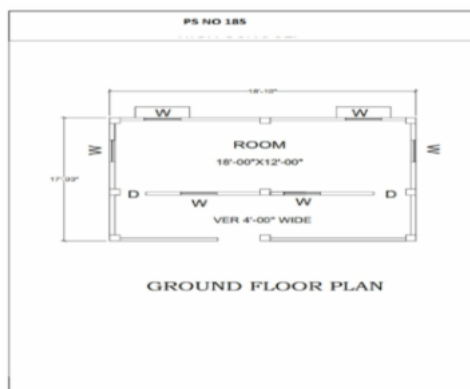

নির্বাচক নিবন্ধন আধিকারিকের স্বাক্ষর

Nazri Naksha

Google Map View

Polling Station Building Front View

Polling Station Front View

Cad View

Key MAP View

1 নাম : আভা পাল স্বামীর নাম: সাধন পাল বাড়ির নং : n0032 বয়স : 47 লিঙ্গ : মহিলা	GFL1519081 ফটো উপলব্ধ	2 নাম : জান্নাতুন নাহার স্বামীর নাম: সেখ আব্দুল হামিদ সেখ বাড়ির নং : n0019 বয়স : 63 লিঙ্গ : মহিলা	NUT2289684 ফটো উপলব্ধ	3 নাম : সেখ সাহারুল উদ্দিন পিতার নাম: সেখ ফজলু রহমান বাড়ির নং : n0003 বয়স : 29 লিঙ্গ : পুরুষ	NUT2045730 ফটো উপলব্ধ
4 নাম : সেখ জামালউদ্দিন পিতার নাম: সেখ ফজলু রহমান বাড়ির নং : n0003 বয়স : 31 লিঙ্গ : পুরুষ	NUT1950047 ফটো উপলব্ধ	5 নাম : আসমিনা বিবি স্বামীর নাম: সেখ বজলু রহমান বাড়ির নং : n0003 বয়স : 37 লিঙ্গ : মহিলা	NUT1535525 ফটো উপলব্ধ	6 নাম : সেখ বজলু রহমান পিতার নাম: সেখ মহম্মদ আলি বাড়ির নং : n0003 বয়স : 39 লিঙ্গ : পুরুষ	NUT1390566 ফটো উপলব্ধ
7 নাম : আজমিরা বেগম স্বামীর নাম: সেখ সহিল মিঞা বাড়ির নং : n0003 বয়স : 50 লিঙ্গ : মহিলা	NUT1950120 ফটো উপলব্ধ	8 নাম : ফজলু আলী সেখ পিতার নাম: মহম্মদ আলি সেখ বাড়ির নং : n0003 বয়স : 52 লিঙ্গ : পুরুষ	GFL1311737 ফটো উপলব্ধ	9 নাম : সেখ আক্তার আলি পিতার নাম: সেখ মহম্মদ আলি বাড়ির নং : n0003 বয়স : 30 লিঙ্গ : পুরুষ	NUT1950039 ফটো উপলব্ধ
10 নাম : সেখ মইনুদ্দিন আলি পিতার নাম: সেখ মহম্মদ আলি বাড়ির নং : n0003 বয়স : 43 লিঙ্গ : পুরুষ	GFL2420941 ফটো উপলব্ধ	11 নাম : সেখ আতিবুল রহমান পিতার নাম: সেখ মহম্মদ আলি বাড়ির নং : n0003 বয়স : 44 লিঙ্গ : পুরুষ	GFL2620318 ফটো উপলব্ধ	12 নাম : সেখ জালালউদ্দিন পিতার নাম: সেখ আনোয়ার আলি বাড়ির নং : n0003 বয়স : 42 লিঙ্গ : পুরুষ	GFL2420982 ফটো উপলব্ধ
13 নাম : সেখ মুক্তার আলি মায়ের নাম: তাহেরা বিবি বাড়ির নং : n0003 বয়স : 33 লিঙ্গ : পুরুষ	NUT1757517 ফটো উপলব্ধ	14 নাম : রোজিনা চৌধুরী স্বামীর নাম: সেখ মেহবুব আলম বাড়ির নং : n0011 বয়স : 35 লিঙ্গ : মহিলা	NUT1853571 ফটো উপলব্ধ	15 নাম : আনুয়ারা খাতুন স্বামীর নাম: সেখ আব্দুল সালাম বাড়ির নং : n0010 বয়স : 52 লিঙ্গ : মহিলা	NUT2515799 ফটো উপলব্ধ
16 নাম : রিজিয়া খাতুন স্বামীর নাম: সেখ কাসেম বাড়ির নং : n0010 বয়স : 71 লিঙ্গ : মহিলা	WB/28/197/408747 ফটো উপলব্ধ	17 নাম : আফরোজা খাতুন (বিবি) স্বামীর নাম: সেখ জাহাঙ্গীর বাদশা বাড়ির নং : n0024 বয়স : 37 লিঙ্গ : মহিলা	NUT1950153 ফটো উপলব্ধ	18 নাম : সেখ জাহাঙ্গীর বাদশা পিতার নাম: সেখ আব্দুল সোভান বাড়ির নং : n0024 বয়স : 43 লিঙ্গ : পুরুষ	GFL1311695 ফটো উপলব্ধ
19 নাম : তইমিনা বিবি স্বামীর নাম: জাহেদুল ইসলাম বাড়ির নং : n0023 বয়স : 36 লিঙ্গ : মহিলা	NUT1535608 ফটো উপলব্ধ	20 নাম : সেখ জামালউদ্দিন পিতার নাম: সেখ আব্দুল সোভান বাড়ির নং : n0022 বয়স : 38 লিঙ্গ : পুরুষ	NUT1853662 ফটো উপলব্ধ	21 নাম : রেহেনা বেগম স্বামীর নাম: আসরফ মীর বাড়ির নং : n0022 বয়স : 44 লিঙ্গ : মহিলা	GFL2111755 ফটো উপলব্ধ
22 নাম : আক্তারুননেসা বিবি স্বামীর নাম: সফিউল মীর বাড়ির নং : n0022 বয়স : 73 লিঙ্গ : মহিলা	NUT2516961 ফটো উপলব্ধ	23 নাম : মায়ী বীর স্বামীর নাম: বিশ্বজীৎ বীর বাড়ির নং : n0021 বয়স : 45 লিঙ্গ : মহিলা	GFL1440148 ফটো উপলব্ধ	24 নাম : মোঃ সাহিদা খাতুন অন্যান্য: সেখ জামসেদ আলি বাড়ির নং : n0021 বয়স : 75 লিঙ্গ : মহিলা	NUT2514396 ফটো উপলব্ধ
25 নাম : রোজিনা (খাতুন) বেগম স্বামীর নাম: মুজিবর রহমান বাড়ির নং : n0015 বয়স : 36 লিঙ্গ : মহিলা	NUT1950146 ফটো উপলব্ধ	26 নাম : সাইমিনা খাতুন স্বামীর নাম: ইসতেয়াজুল মোক্তার বাড়ির নং : n0015 বয়স : 39 লিঙ্গ : মহিলা	GFL2421865 ফটো উপলব্ধ	27 নাম : রূপসনা খাতুন (বিবি) স্বামীর নাম: সেখ জিয়াউল হক বাড়ির নং : n0014 বয়স : 40 লিঙ্গ : মহিলা	NUT1950112 ফটো উপলব্ধ
28 নাম : সেখ ইস্তাজুল হক পিতার নাম: সেখ সিরাজুল মুক্তার বাড়ির নং : n0014 বয়স : 49 লিঙ্গ : পুরুষ	WB/28/197/408329 ফটো উপলব্ধ	29 নাম : মর্সিদা বিবি স্বামীর নাম: সেখ সিরাজুল মুক্তার বাড়ির নং : n0014 বয়স : 66 লিঙ্গ : মহিলা	WB/28/197/408471 ফটো উপলব্ধ	30 নাম : মসলেমা বিবি স্বামীর নাম: সেখ শামসুদ তরবেজ বাড়ির নং : n0014 বয়স : 67 লিঙ্গ : মহিলা	GFL2620532 ফটো উপলব্ধ