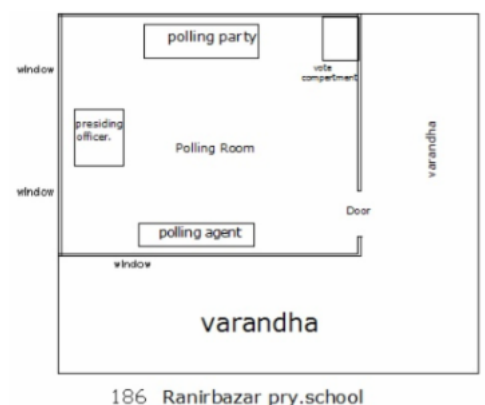

নির্বাচক নিবন্ধন আধিকারিকের স্বাক্ষর

Nazri Naksha

Google Map View

Polling Station Building Front View

Polling Station Front View

Cad View

Key MAP View

বিধানসভা নির্বাচনক্ষেত্রের নং, নাম : 231-ঘাটাল
ভাগ নং, নাম : 1-রাণীরবাজার(পিচ রাস্তার দক্ষিণাংশ)