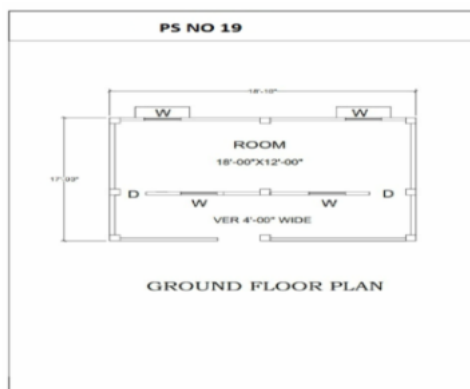

নির্বাচক নিবন্ধন আধিকারিকের স্বাক্ষর

Nazri Naksha

Google Map View

Polling Station Building Front View

Polling Station Front View

Cad View

Key MAP View

বিধানসভা নির্বাচনক্ষেত্রের নং, নাম : 231-ঘাটাল
ভাগ নং, নাম : 1-কুরান (অংশ), পশ্চিম পাড়া শিবমন্দির রায় পুকুর মোরাম রাস্তার দক্ষিণ দিক