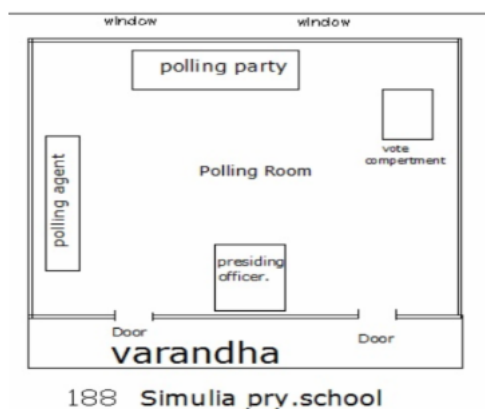

নির্বাচক নিবন্ধন আধিকারিকের স্বাক্ষর

Nazri Naksha

Google Map View

Polling Station Building Front View

Polling Station Front View

Cad View

Key MAP View

বিধানসভা নির্বাচনক্ষেত্রের নং, নাম : 231-ঘাটাল
ভাগ নং, নাম : 1-রাণীবাজার(মীরজানগর,সেখপাড়া)