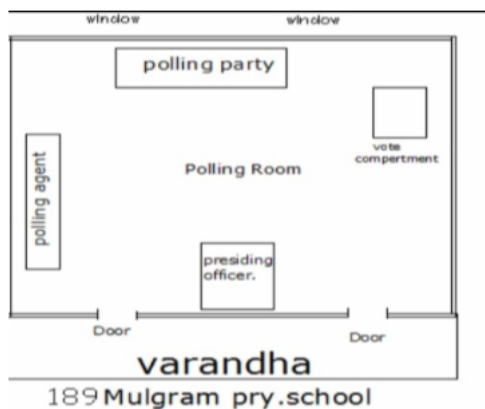

নির্বাচক নিবন্ধন আধিকারিকের স্বাক্ষর

Nazri Naksha

Google Map View

Polling Station Building Front View

Polling Station Front View

Cad View

Key MAP View

| | | | | | |
|---|--------------------------------|---|--------------------------------|--|--------------------------------|
| 1 নাম : সেখ এবাদত আলি পিতার নাম: নূর বকস বাড়ির নং : n0094 বয়স : 44 লিঙ্গ : পুরুষ | GFL1522432 ফটো উপলব্ধ | 2 নাম : সেখ আলাউদ্দিন পিতার নাম: সেখ নূর বক্স বাড়ির নং : n0094 বয়স : 28 লিঙ্গ : পুরুষ | NUT2468056 ফটো উপলব্ধ | 3 নাম : সেখ নাজিবুল ইসলাম পিতার নাম: সেখ আব্দুল মাবুদ বক্স বাড়ির নং : n0094 বয়স : 43 লিঙ্গ : পুরুষ | GFL1521657 ফটো উপলব্ধ |
| 4 নাম : নাজমা বিবি স্বামীর নাম: মাবুদ বক্স বাড়ির নং : n0094 বয়স : 61 লিঙ্গ : মহিলা | NUT2430874 ফটো উপলব্ধ | E 5 নাম : মঞ্জোশাকিয়াখাতুন অন্যান্য: নূরবক্স বাড়ির নং : n0094 বয়স : 87 লিঙ্গ : মহিলা | WB/28/197/420475 ফটো উপলব্ধ | 6 নাম : মসলেমা বেগম স্বামীর নাম: হায়দার আলি বাড়ির নং : n0093 বয়স : 61 লিঙ্গ : মহিলা | GFL2119238 ফটো উপলব্ধ |
| 7 নাম : জহিরুল ইসলাম সেখ পিতার নাম: ইরাদ আলি সেখ বাড়ির নং : n0094 বয়স : 40 লিঙ্গ : পুরুষ | GFL2523462 ফটো উপলব্ধ | 8 নাম : রীনা মুর্মু স্বামীর নাম: নব মুর্মু বাড়ির নং : n0091 বয়স : 41 লিঙ্গ : মহিলা | GFL2428506 ফটো উপলব্ধ | 9 নাম : সাকিলা বিবি স্বামীর নাম: সেখ সাহিদুল ইসলাম বাড়ির নং : n0091 বয়স : 30 লিঙ্গ : মহিলা | NUT2047314 ফটো উপলব্ধ |
| 10 নাম : মঃআসলেমা বেগম অন্যান্য: মোশারকআলি বাড়ির নং : n0091 বয়স : 51 লিঙ্গ : মহিলা | WB/28/197/420026 ফটো উপলব্ধ | 11 নাম : মোঃ সেহিদা বেগম স্বামীর নাম: সেখ ইরাদ আলি বাড়ির নং : এন0091 বয়স : 69 লিঙ্গ : মহিলা | NUT2521235 ফটো উপলব্ধ | 12 নাম : আনিসা বিবি স্বামীর নাম: হাসান খাঁন বাড়ির নং : n0087 বয়স : 43 লিঙ্গ : মহিলা | GFL2427300 ফটো উপলব্ধ |
| 13 নাম : হাসান খাঁ পিতার নাম: বাহার খাঁ বাড়ির নং : n0087 বয়স : 40 লিঙ্গ : পুরুষ | GFL2676054 ফটো উপলব্ধ | 14 নাম : মোঃ সেলিমা বেগম স্বামীর নাম: হোসেন খাঁ বাড়ির নং : n0087 বয়স : 53 লিঙ্গ : মহিলা | WB/28/197/537436 ফটো উপলব্ধ | 15 নাম : মাসরুর আহমেদ পিতার নাম: মহ: মসিহুর রহমান বাড়ির নং : n0018 বয়স : 33 লিঙ্গ : পুরুষ | NUT1758671 ফটো উপলব্ধ |
| 16 নাম : সেখ সানয়ার আলি পিতার নাম: সেখ ইবাদ আলি বাড়ির নং : n0018 বয়স : 50 লিঙ্গ : পুরুষ | GFL2118867 ফটো উপলব্ধ | 17 নাম : সেখ মহম্মদ তালিক পিতার নাম: সেখ আব্দুল আলিম বাড়ির নং : n0017 বয়স : 39 লিঙ্গ : পুরুষ | NUT1666528 ফটো উপলব্ধ | 18 নাম : প্রতিমা পণ্ডিত স্বামীর নাম: তারক পণ্ডিত বাড়ির নং : n0017 বয়স : 36 লিঙ্গ : মহিলা | NUT1951847 ফটো উপলব্ধ |
| 19 নাম : সেখ মনোজুল ইসলাম পিতার নাম: সেখ আবদুল আলিম বাড়ির নং : n0017 বয়স : 40 লিঙ্গ : পুরুষ | GFL2722627 ফটো উপলব্ধ | 20 নাম : মোঃ সামেনা বিবি স্বামীর নাম: সেখ রফিকুল ইসলাম বাড়ির নং : n0017 বয়স : 47 লিঙ্গ : মহিলা | GFL2426708 ফটো উপলব্ধ | 21 নাম : নাজমা বিবি স্বামীর নাম: সেখ নাজরুল ইসলাম বাড়ির নং : n0017 বয়স : 51 লিঙ্গ : মহিলা | WB/28/197/420041 ফটো উপলব্ধ |
| 22 নাম : সেখ এমদুল ইসলাম পিতার নাম: সেখ আব্দুল আলিম বাড়ির নং : n0017 বয়স : 43 লিঙ্গ : পুরুষ | NUT1539188 ফটো উপলব্ধ | 23 নাম : সেখ রফি কুল ইসলাম পিতার নাম: সেখ আবদুল আলিম বাড়ির নং : n0017 বয়স : 58 লিঙ্গ : পুরুষ | NUT2993087 ফটো উপলব্ধ | 24 নাম : মাঝিয়া বিবি স্বামীর নাম: ইউনুস আলিসা বাড়ির নং : n0017 বয়স : 61 লিঙ্গ : মহিলা | NUT2490381 ফটো উপলব্ধ |
| 25 নাম : শা আব্দুল আলি পিতার নাম: মনসুর বাড়ির নং : n0035 বয়স : 53 লিঙ্গ : পুরুষ | GFL2426849 ফটো উপলব্ধ | 26 নাম : সৈয়দা সাব্বাগ বেগম স্বামীর নাম: সৈয়দ ইমরান রহমান বাড়ির নং : n0033 বয়স : 49 লিঙ্গ : মহিলা | NUT1538586 ফটো উপলব্ধ | 27 নাম : সৈয়দ ইমরান রহমান পিতার নাম: সৈয়দ লুৎফার রহমান বাড়ির নং : n0033 বয়স : 41 লিঙ্গ : পুরুষ | GFL2117661 ফটো উপলব্ধ |
| 28 নাম : সৈয়দা হালিমা বেগম স্বামীর নাম: সৈয়দ আবেদুর রহমান বাড়ির নং : n0060 বয়স : 53 লিঙ্গ : মহিলা | WB/28/195/384285 ফটো উপলব্ধ | 29 নাম : সৈয়দ মহম্মদ আফজল পিতার নাম: সৈয়দ মহম্মদ মুসা বাড়ির নং : n0060 বয়স : 61 লিঙ্গ : পুরুষ | NUT2947513 ফটো উপলব্ধ | 30 নাম : কাজী নাজমুল ইসলাম পিতার নাম: কাজী আব্দুল হামিদ বাড়ির নং : n0058 বয়স : 57 লিঙ্গ : পুরুষ | NUT2953164 ফটো উপলব্ধ |