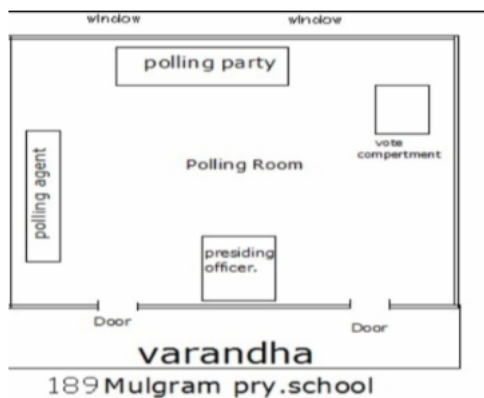

নির্বাচক নিবন্ধন আধিকারিকের স্বাক্ষর

Nazri Naksha

Google Map View

Polling Station Building Front View

Polling Station Front View

Cad View

Key MAP View

1 নাম : জাহানারা বিবি অন্যান্য: আসরফ বাড়ির নং : n0211 বয়স : 66 লিঙ্গ : মহিলা	NUT2450286 ফটো উপলব্ধ	2 নাম : আজিজুল আলি খান পিতার নাম: আসরফ বাড়ির নং : n0211 বয়স : 50 লিঙ্গ : পুরুষ	GFL2117539 ফটো উপলব্ধ	3 নাম : মোসলেমা বেগম স্বামীর নাম: সাহাজান বাড়ির নং : n0212 বয়স : 50 লিঙ্গ : মহিলা	NUT2420271 ফটো উপলব্ধ
4 নাম : মোঃ আলোয়া বিবি স্বামীর নাম: নজরুল ইসলাম বাড়ির নং : n0212 বয়স : 47 লিঙ্গ : মহিলা	GFL2427136 ফটো উপলব্ধ	5 নাম : সেখ মুরহাদ আলি পিতার নাম: কুরসেদ বাড়ির নং : n0056 বয়স : 39 লিঙ্গ : পুরুষ	GFL2622645 ফটো উপলব্ধ	6 নাম : মোঃ সাকিনা বিবি অন্যান্য: জোহির আলি বাড়ির নং : n0044 বয়স : 56 লিঙ্গ : মহিলা	WB/28/197/420283 ফটো উপলব্ধ
7 নাম : সুচরিতা গুণী স্বামীর নাম: রামপদ গুণী বাড়ির নং : 013 নং বয়স : 23 লিঙ্গ : মহিলা	WUQ2768463 ফটো উপলব্ধ	8 নাম : সেখ তাহার আলি পিতার নাম: সেখ বাহার আলি বাড়ির নং : n0243 বয়স : 57 লিঙ্গ : পুরুষ	WB/28/197/483309 ফটো উপলব্ধ	9 নাম : মঃমোহব্বুদাবিবি স্বামীর নাম: নিয়ামত আলি বাড়ির নং : n0050 বয়স : 64 লিঙ্গ : মহিলা	WB/28/197/420606 ফটো উপলব্ধ
10 নাম : মোঃ নায়না বেগম স্বামীর নাম: সেখ আসরফ আলি বাড়ির নং : n0050 বয়স : 37 লিঙ্গ : মহিলা	NUT1666577 ফটো উপলব্ধ	11 নাম : তাজেমন বিবি স্বামীর নাম: সেখ সামসুদ্দিন বাড়ির নং : n0051 বয়স : 86 লিঙ্গ : মহিলা	WB/28/197/420496 ফটো উপলব্ধ	12 নাম : মঃমোমসুমাখাতুন অন্যান্য: আবতালুদ্দিন বাড়ির নং : n0094 বয়স : 52 লিঙ্গ : মহিলা	WB/28/197/420439 ফটো উপলব্ধ
13 নাম : আশাদুল হাজরা পিতার নাম: বেচু হাজরা বাড়ির নং : n0162 বয়স : 50 লিঙ্গ : পুরুষ	WB/28/197/420662 ফটো উপলব্ধ	14 নাম : সেখ মেহেবুব রহমান পিতার নাম: সেখ সাইফুল রহমান বাড়ির নং : n0053 বয়স : 33 লিঙ্গ : পুরুষ	NUT1758713 ফটো উপলব্ধ	15 নাম : সেখ জুলহাস রহমান পিতার নাম: সেখ সাইফুল রহমান বাড়ির নং : n0053 বয়স : 38 লিঙ্গ : পুরুষ	GFL2523496 ফটো উপলব্ধ
16 নাম : জরিনা বিবি স্বামীর নাম: ফয়াজুদ্দিন হাজরা বাড়ির নং : n0104 বয়স : 74 লিঙ্গ : মহিলা	NUT2465029 ফটো উপলব্ধ	17 নাম : সোনালী মন্ডল স্বামীর নাম: মহাদেব মন্ডল বাড়ির নং : n0056 বয়স : 30 লিঙ্গ : মহিলা	NUT2151371 ফটো উপলব্ধ	18 নাম : রুশ্মা দোলই স্বামীর নাম: প্রশান্ত দোলই বাড়ির নং : n0094 বয়স : 37 লিঙ্গ : মহিলা	NUT1951813 ফটো উপলব্ধ
19 নাম : সেখ ইস্তাক আলম পিতার নাম: সেখ আশ্তান উদ্দিন বাড়ির নং : n0094 বয়স : 34 লিঙ্গ : পুরুষ	NUT1538172 ফটো উপলব্ধ	20 নাম : সেখ আরেফুল ইসলাম স্বামীর নাম: মসদার আলি বাড়ির নং : n0207 বয়স : 49 লিঙ্গ : মহিলা	WB/28/197/420285 ফটো উপলব্ধ	21 নাম : সেখ মসদার আলি পিতার নাম: নুরমহম্মদ বাড়ির নং : n0207 বয়স : 76 লিঙ্গ : পুরুষ	WB/28/197/420548 ফটো উপলব্ধ
22 নাম : তহিনা পারভীন পিতার নাম: সেখ সাহাজান হাজরা বাড়ির নং : n0212 বয়স : 22 লিঙ্গ : মহিলা	NUT2334274 ফটো উপলব্ধ	23 নাম : মোঃ মানুয়ারা খাতুন স্বামীর নাম: আজিজুল আলি খান বাড়ির নং : n0229 বয়স : 43 লিঙ্গ : মহিলা	GFL2428019 ফটো উপলব্ধ	24 নাম : তানিয়া ইয়াসমিন স্বামীর নাম: সেখ ইস্তাক আলম বাড়ির নং : n0094 বয়স : 31 লিঙ্গ : মহিলা	NUT2290245 ফটো উপলব্ধ
25 নাম : নাসরিন নাহার খাতুন স্বামীর নাম: সেখ জুলহাস রহমান বাড়ির নং : n0053 বয়স : 29 লিঙ্গ : মহিলা	NUT2290310 ফটো উপলব্ধ	26 নাম : সেখ আসমান আলি পিতার নাম: সেখ ইয়াদ আলি বাড়ির নং : n0221 বয়স : 63 লিঙ্গ : পুরুষ	WB/28/197/420410 ফটো উপলব্ধ	27 নাম : মঃমোতাঅমিনাবিবি স্বামীর নাম: বাসারত আলি বাড়ির নং : n0219 বয়স : 61 লিঙ্গ : মহিলা	WB/28/197/420140 ফটো উপলব্ধ
28 নাম : সেখ বাসারত আলি পিতার নাম: সেখ বসুরউদ্দিন বাড়ির নং : n0219 বয়স : 75 লিঙ্গ : পুরুষ	NUT2483139 ফটো উপলব্ধ	29 নাম : নমিতা মন্ডল স্বামীর নাম: সঞ্জয় মন্ডল বাড়ির নং : n0217 বয়স : 34 লিঙ্গ : মহিলা	NUT2151223 ফটো উপলব্ধ	30 নাম : আমিনার সাকিনা খান পিতার নাম: আসরফ আলি খান বাড়ির নং : n0217 বয়স : 28 লিঙ্গ : পুরুষ	NUT2151314 ফটো উপলব্ধ