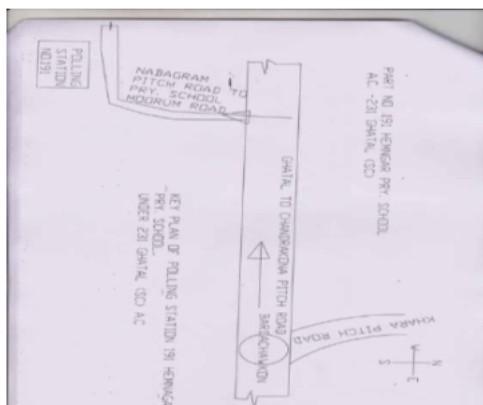

নির্বাচক নিবন্ধন আধিকারিকের স্বাক্ষর

Nazri Naksha

Google Map View

Polling Station Building Front View

Polling Station Front View

Cad View

Key MAP View

1 নাম : মৌচুসী প্রামানিক (সিংহ রায়) স্বামীর নাম: রাজকুমার প্রামানিক বাড়ির নং : n0068 বয়স : 31 লিঙ্গ : মহিলা	NUT1808278 ফটো উপলব্ধ	2 নাম : দিলীপকুমার ওবা পিতার নাম: বিমল ওবা বাড়ির নং : n0036 বয়স : 48 লিঙ্গ : পুরুষ	GFL2623932 ফটো উপলব্ধ	3 নাম : রূপালী ওবা স্বামীর নাম: প্রদীপ ওবা বাড়ির নং : n0036 বয়স : 45 লিঙ্গ : মহিলা	GFL1341445 ফটো উপলব্ধ
4 নাম : প্রদীপ ওবা পিতার নাম: বিমল ওবা বাড়ির নং : n0036 বয়স : 49 লিঙ্গ : পুরুষ	WB/28/197/423711 ফটো উপলব্ধ	5 নাম : বিমল ওবা পিতার নাম: নিতাই ওবা বাড়ির নং : n0036 বয়স : 72 লিঙ্গ : পুরুষ	WB/28/197/423712 ফটো উপলব্ধ	6 নাম : বুলতী ওবা স্বামীর নাম: স্বরূপ ওবা বাড়ির নং : n0031 বয়স : 36 লিঙ্গ : মহিলা	NUT1540251 ফটো উপলব্ধ
7 নাম : লক্ষীকান্ত ওবা পিতার নাম: নকুল ওবা বাড়ির নং : n0031 বয়স : 34 লিঙ্গ : পুরুষ	NUT1540194 ফটো উপলব্ধ	8 নাম : শ্রেয়শী ওবা স্বামীর নাম: তাপস ওবা বাড়ির নং : n0031 বয়স : 30 লিঙ্গ : মহিলা	NUT1952670 ফটো উপলব্ধ	9 নাম : তাপস ওবা পিতার নাম: নকুল ওবা বাড়ির নং : এন00 বয়স : 38 লিঙ্গ : পুরুষ	NUT1540186 ফটো উপলব্ধ
10 নাম : সারথী ওবা স্বামীর নাম: নকুল ওবা বাড়ির নং : এন00 বয়স : 59 লিঙ্গ : মহিলা	NUT2457182 ফটো উপলব্ধ	11 নাম : চন্দনা রানী ওবা স্বামীর নাম: বাসুদেব ওবা বাড়ির নং : n0031 বয়স : 44 লিঙ্গ : মহিলা	GFL2429702 ফটো উপলব্ধ	12 নাম : বাসুদেব ওবা পিতার নাম: ক্ষেত্রমোহন ওবা বাড়ির নং : n0031 বয়স : 55 লিঙ্গ : পুরুষ	WB/28/197/423434 ফটো উপলব্ধ
13 নাম : তনুশ্রী ওবা স্বামীর নাম: জয়দেব ওবা বাড়ির নং : এন/এ বয়স : 45 লিঙ্গ : মহিলা	GFL2623916 ফটো উপলব্ধ	14 নাম : দিলীপ ওবা পিতার নাম: মনুথ ওবা বাড়ির নং : n0038 বয়স : 49 লিঙ্গ : পুরুষ	WB/28/197/423087 ফটো উপলব্ধ	15 নাম : শিলা ওবা স্বামীর নাম: দিলীপ ওবা বাড়ির নং : n0038 বয়স : 52 লিঙ্গ : মহিলা	GFL2429728 ফটো উপলব্ধ
16 নাম : হরিমতি ওবা স্বামীর নাম: শ্রীকান্ত ওবা বাড়ির নং : n0037 বয়স : 46 লিঙ্গ : মহিলা	GFL2623924 ফটো উপলব্ধ	17 নাম : ধর্মদাস ওবা পিতার নাম: ক্ষেত্রমোহন ওবা বাড়ির নং : n0031 বয়স : 80 লিঙ্গ : পুরুষ	WB/28/197/423072 ফটো উপলব্ধ	18 নাম : পূর্ণিমা ওবা স্বামীর নাম: ধর্মদাস ওবা বাড়ির নং : n0031 বয়স : 77 লিঙ্গ : মহিলা	WB/28/197/423499 ফটো উপলব্ধ
19 নাম : গোপাল ওবা পিতার নাম: মহাদেব ওবা বাড়ির নং : n0031 বয়স : 26 লিঙ্গ : পুরুষ	NUT2290567 ফটো উপলব্ধ	20 নাম : রিয়া ওবা পিতার নাম: প্রদীপ ওবা বাড়ির নং : n0036 বয়স : 26 লিঙ্গ : মহিলা	NUT2290559 ফটো উপলব্ধ	21 নাম : জয়দেব ওবা পিতার নাম: ক্ষেত্রমোহন ওবা বাড়ির নং : এন/এ বয়স : 56 লিঙ্গ : পুরুষ	NUT2438760 ফটো উপলব্ধ
22 নাম : শান্তনু ওবা পিতার নাম: মহাদেব ওবা বাড়ির নং : n0031 বয়স : 31 লিঙ্গ : পুরুষ	NUT1855535 ফটো উপলব্ধ	23 নাম : নিরুপমা ওবা স্বামীর নাম: মহাদেব ওবা বাড়ির নং : n0031 বয়স : 52 লিঙ্গ : মহিলা	NUT2490324 ফটো উপলব্ধ	24 নাম : মহাদেব ওবা পিতার নাম: ক্ষেত্রমোহন ওবা বাড়ির নং : n0031 বয়স : 60 লিঙ্গ : পুরুষ	WB/28/197/423020 ফটো উপলব্ধ
25 নাম : প্রসেনজিত ওবা পিতার নাম: সহদেব ওবা বাড়ির নং : বীরমোহনপুর বয়স : 33 লিঙ্গ : পুরুষ	NUT1759240 ফটো উপলব্ধ	26 নাম : কাবেরী ওবা স্বামীর নাম: সহদেব ওবা বাড়ির নং : n0031 বয়স : 56 লিঙ্গ : মহিলা	WB/28/197/423067 ফটো উপলব্ধ	27 নাম : স্বরূপ ওবা পিতার নাম: অর্জুন ওবা বাড়ির নং : n0031 বয়স : 49 লিঙ্গ : পুরুষ	NUT2454643 ফটো উপলব্ধ
28 নাম : উমারানী ওবা স্বামীর নাম: অর্জুন ওবা বাড়ির নং : n0031 বয়স : 63 লিঙ্গ : মহিলা	WB/28/197/423500 ফটো উপলব্ধ	29 নাম : অর্জুন ওবা পিতার নাম: ক্ষেত্রমোহন ওবা বাড়ির নং : n0031 বয়স : 76 লিঙ্গ : পুরুষ	WB/28/197/423036 ফটো উপলব্ধ	30 নাম : দীপালি ওবা স্বামীর নাম: গৌতম ওবা বাড়ির নং : n0031 বয়স : 39 লিঙ্গ : মহিলা	GFL2676344 ফটো উপলব্ধ