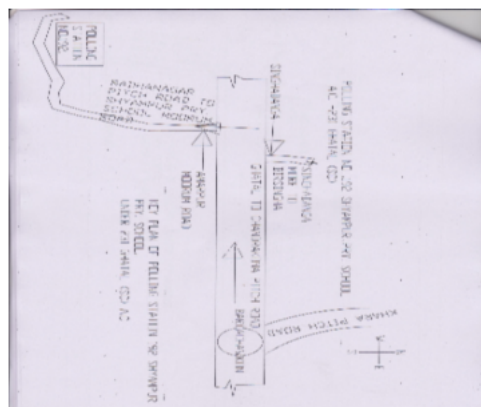

নির্বাচক নিবন্ধন আধিকারিকের স্বাক্ষর

Nazri Naksha

Google Map View

Polling Station Building Front View

Polling Station Front View

Cad View

Key MAP View

1 নাম : লক্ষ্মীকান্ত মন্ডল পিতার নাম: গতিরাম মণ্ডল বাড়ির নং : n0086 বয়স : 53 লিঙ্গ : পুরুষ	NUT2659076 ফটো উপলব্ধ	2 নাম : সুমিত্রা মণ্ডল স্বামীর নাম: লক্ষ্মীকান্ত মণ্ডল বাড়ির নং : n0086 বয়স : 46 লিঙ্গ : মহিলা	GFL1581321 ফটো উপলব্ধ	3 নাম : সন্দীপ মন্ডল পিতার নাম: লক্ষ্মীকান্ত মন্ডল বাড়ির নং : n0086 বয়স : 26 লিঙ্গ : পুরুষ	NUT2290708 ফটো উপলব্ধ
4 নাম : রোমিশাবিবি স্বামীর নাম: সেখ হায়দার আলি বাড়ির নং : n0009 বয়স : 53 লিঙ্গ : মহিলা	NUT2659084 ফটো উপলব্ধ	5 নাম : সেখ রাজেশ আলি পিতার নাম: সেখ হায়দার আলি বাড়ির নং : n0009 বয়স : 30 লিঙ্গ : পুরুষ	NUT1952720 ফটো উপলব্ধ	6 নাম : সেখ হায়দার আলী পিতার নাম: সেখ আব্দুল বাড়ির নং : n0009 বয়স : 58 লিঙ্গ : পুরুষ	NUT2587632 ফটো উপলব্ধ
7 নাম : সেখ স্বরূপ আলি পিতার নাম: সেখ হায়দার আলি বাড়ির নং : n0009 বয়স : 27 লিঙ্গ : পুরুষ	NUT2243210 ফটো উপলব্ধ	8 নাম : জিয়ারা খাতুন স্বামীর নাম: সেখ স্বরূপ আলি বাড়ির নং : এন0009 বয়স : 20 লিঙ্গ : মহিলা	NUT2945012 ফটো উপলব্ধ	9 নাম : তুলিকা কুন্ডু (রক্ষিত) স্বামীর নাম: সঞ্জয় কুমার কুন্ডু বাড়ির নং : n0054 বয়স : 38 লিঙ্গ : মহিলা	NUT1952753 ফটো উপলব্ধ
10 নাম : সঞ্জয় কুমার কুন্ডু পিতার নাম: সত্য সাধন কুন্ডু বাড়ির নং : n0054 বয়স : 41 লিঙ্গ : পুরুষ	GFL2430171 ফটো উপলব্ধ	11 নাম : প্রতিভা কুণ্ডু স্বামীর নাম: সত্যসাধন কুণ্ডু বাড়ির নং : n0054 বয়স : 66 লিঙ্গ : মহিলা	NUT2497592 ফটো উপলব্ধ	12 নাম : সত্যসাধন কুণ্ডু পিতার নাম: জগমোহন কুণ্ডু বাড়ির নং : n0054 বয়স : 75 লিঙ্গ : পুরুষ	NUT2497576 ফটো উপলব্ধ
13 নাম : সুরঞ্জনা কুণ্ডু পিতার নাম: তরুণ কুণ্ডু বাড়ির নং : n0056 বয়স : 30 লিঙ্গ : মহিলা	NUT1952779 ফটো উপলব্ধ	14 নাম : প্রতিমা কুণ্ডু স্বামীর নাম: তরুণ কুণ্ডু বাড়ির নং : n0056 বয়স : 65 লিঙ্গ : মহিলা	NUT2441632 ফটো উপলব্ধ	15 নাম : তরণ কুণ্ডু পিতার নাম: জগমোহন কুন্ডু বাড়ির নং : n0056 বয়স : 65 লিঙ্গ : পুরুষ	NUT2441624 ফটো উপলব্ধ
16 নাম : সৌমেন কুন্ডু পিতার নাম: শঙ্কর কুমার কুন্ডু বাড়ির নং : n0055 বয়স : 30 লিঙ্গ : পুরুষ	NUT1952852 ফটো উপলব্ধ	17 নাম : সোমা কুণ্ডু স্বামীর নাম: শংকর কুণ্ডু বাড়ির নং : n0055 বয়স : 56 লিঙ্গ : মহিলা	WB/28/197/426401 ফটো উপলব্ধ	18 নাম : শংকর কুণ্ডু পিতার নাম: জগমোহন কুণ্ডু বাড়ির নং : n0055 বয়স : 71 লিঙ্গ : পুরুষ	WB/28/197/426361 ফটো উপলব্ধ
19 নাম : চন্দনা কর্মকার স্বামীর নাম: গৌতম কর্মকার বাড়ির নং : n0004 বয়স : 47 লিঙ্গ : মহিলা	GFL1416346 ফটো উপলব্ধ	20 নাম : জয়ন্তী কর্মকার স্বামীর নাম: অজিত কর্মকার বাড়ির নং : n0005 বয়স : 64 লিঙ্গ : মহিলা	WB/28/197/426374 ফটো উপলব্ধ	21 নাম : গৌতম কর্মকার পিতার নাম: শীতল কর্মকার বাড়ির নং : n0004 বয়স : 53 লিঙ্গ : পুরুষ	WB/28/197/426317 ফটো উপলব্ধ
22 নাম : দীনেশ কর্মকার পিতার নাম: উত্তম কর্মকার বাড়ির নং : n0004 বয়স : 30 লিঙ্গ : পুরুষ	NUT1952696 ফটো উপলব্ধ	23 নাম : দীপক কর্মকার পিতার নাম: উত্তম কর্মকার বাড়ির নং : n0004 বয়স : 35 লিঙ্গ : পুরুষ	NUT1540459 ফটো উপলব্ধ	24 নাম : শঙ্করী কর্মকার স্বামীর নাম: উত্তম কর্মকার বাড়ির নং : n0004 বয়স : 51 লিঙ্গ : মহিলা	WB/28/197/426235 ফটো উপলব্ধ
25 নাম : উত্তম কর্মকার পিতার নাম: শীতল কর্মকার বাড়ির নং : n0004 বয়স : 56 লিঙ্গ : পুরুষ	WB/28/197/426325 ফটো উপলব্ধ	26 নাম : অনুভা কর্মকার স্বামীর নাম: দিলীপ কর্মকার বাড়ির নং : n0004 বয়স : 43 লিঙ্গ : মহিলা	GFL2121408 ফটো উপলব্ধ	27 নাম : সন্ধ্যা কর্মকার স্বামীর নাম: শীতল কর্মকার বাড়ির নং : n0004 বয়স : 79 লিঙ্গ : মহিলা	WB/28/197/426326 ফটো উপলব্ধ
28 নাম : রীনা রানী (রানা) কর্মকার স্বামীর নাম: রনজিত কর্মকার বাড়ির নং : n0003 বয়স : 31 লিঙ্গ : মহিলা	NUT2047744 ফটো উপলব্ধ	29 নাম : অর্চনা কর্মকার স্বামীর নাম: বিশুজিত কর্মকার বাড়ির নং : n0003 বয়স : 33 লিঙ্গ : মহিলা	NUT1952860 ফটো উপলব্ধ	30 নাম : বিশুজিত কর্মকার পিতার নাম: বাবলু কর্মকার বাড়ির নং : n0003 বয়স : 35 লিঙ্গ : পুরুষ	NUT1540541 ফটো উপলব্ধ