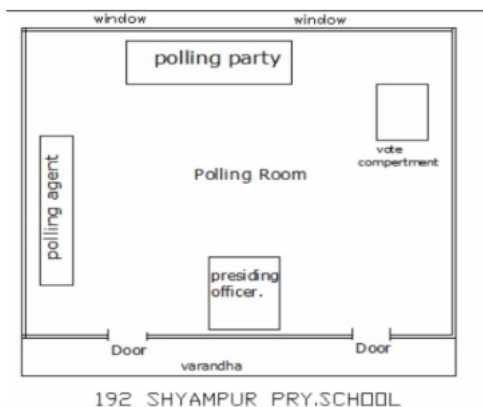

নির্বাচক নিবন্ধন আধিকারিকের স্বাক্ষর

Nazri Naksha

Google Map View

Polling Station Building Front View

Polling Station Front View

Cad View

Key MAP View

1 নাম : লক্ষ্মীকান্ত মন্ডল পিতার নাম: গতিরাম মণ্ডল বাড়ির নং : n0086 বয়স : 53 লিঙ্গ : পুরুষ	NUT2659076 ফটো উপলব্ধ	2 নাম : সুমিত্রা মণ্ডল স্বামীর নাম: লক্ষ্মীকান্ত মণ্ডল বাড়ির নং : n0086 বয়স : 46 লিঙ্গ : মহিলা	GFL1581321 ফটো উপলব্ধ	3 নাম : সন্দীপ মন্ডল পিতার নাম: লক্ষ্মীকান্ত মন্ডল বাড়ির নং : n0086 বয়স : 26 লিঙ্গ : পুরুষ	NUT2290708 ফটো উপলব্ধ
4 নাম : রোমিশাবিবি স্বামীর নাম: সেখ হায়দার আলি বাড়ির নং : n0009 বয়স : 53 লিঙ্গ : মহিলা	NUT2659084 ফটো উপলব্ধ	5 নাম : সেখ রাজেশ আলি পিতার নাম: সেখ হায়দার আলি বাড়ির নং : n0009 বয়স : 30 লিঙ্গ : পুরুষ	NUT1952720 ফটো উপলব্ধ	6 নাম : সেখ হায়দার আলী পিতার নাম: সেখ আব্দুল বাড়ির নং : n0009 বয়স : 58 লিঙ্গ : পুরুষ	NUT2587632 ফটো উপলব্ধ
7 নাম : সেখ স্বরূপ আলি পিতার নাম: সেখ হায়দার আলি বাড়ির নং : n0009 বয়স : 27 লিঙ্গ : পুরুষ	NUT2243210 ফটো উপলব্ধ	8 নাম : জিয়ারা খাতুন স্বামীর নাম: সেখ স্বরূপ আলি বাড়ির নং : এন0009 বয়স : 20 লিঙ্গ : মহিলা	NUT2945012 ফটো উপলব্ধ	9 নাম : তুলিকা কুন্ডু (রক্ষিত) স্বামীর নাম: সঞ্জয় কুমার কুন্ডু বাড়ির নং : n0054 বয়স : 38 লিঙ্গ : মহিলা	NUT1952753 ফটো উপলব্ধ
10 নাম : সঞ্জয় কুমার কুন্ডু পিতার নাম: সত্য সাধন কুন্ডু বাড়ির নং : n0054 বয়স : 41 লিঙ্গ : পুরুষ	GFL2430171 ফটো উপলব্ধ	11 নাম : প্রতিভা কুণ্ডু স্বামীর নাম: সত্যসাধন কুণ্ডু বাড়ির নং : n0054 বয়স : 66 লিঙ্গ : মহিলা	NUT2497592 ফটো উপলব্ধ	12 নাম : সত্যসাধন কুণ্ডু পিতার নাম: জগমোহন কুণ্ডু বাড়ির নং : n0054 বয়স : 75 লিঙ্গ : পুরুষ	NUT2497576 ফটো উপলব্ধ
13 নাম : সুরঞ্জনা কুণ্ডু পিতার নাম: তরুণ কুণ্ডু বাড়ির নং : n0056 বয়স : 30 লিঙ্গ : মহিলা	NUT1952779 ফটো উপলব্ধ	14 নাম : প্রতিমা কুণ্ডু স্বামীর নাম: তরুণ কুণ্ডু বাড়ির নং : n0056 বয়স : 65 লিঙ্গ : মহিলা	NUT2441632 ফটো উপলব্ধ	15 নাম : তরণ কুণ্ডু পিতার নাম: জগমোহন কুন্ডু বাড়ির নং : n0056 বয়স : 65 লিঙ্গ : পুরুষ	NUT2441624 ফটো উপলব্ধ
16 নাম : সৌমেন কুন্ডু পিতার নাম: শঙ্কর কুমার কুন্ডু বাড়ির নং : n0055 বয়স : 30 লিঙ্গ : পুরুষ	NUT1952852 ফটো উপলব্ধ	17 নাম : সোমা কুণ্ডু স্বামীর নাম: শংকর কুণ্ডু বাড়ির নং : n0055 বয়স : 56 লিঙ্গ : মহিলা	WB/28/197/426401 ফটো উপলব্ধ	18 নাম : শংকর কুণ্ডু পিতার নাম: জগমোহন কুণ্ডু বাড়ির নং : n0055 বয়স : 71 লিঙ্গ : পুরুষ	WB/28/197/426361 ফটো উপলব্ধ
19 নাম : চন্দনা কর্মকার স্বামীর নাম: গৌতম কর্মকার বাড়ির নং : n0004 বয়স : 47 লিঙ্গ : মহিলা	GFL1416346 ফটো উপলব্ধ	20 নাম : জয়ন্তী কর্মকার স্বামীর নাম: অজিত কর্মকার বাড়ির নং : n0005 বয়স : 64 লিঙ্গ : মহিলা	WB/28/197/426374 ফটো উপলব্ধ	21 নাম : গৌতম কর্মকার পিতার নাম: শীতল কর্মকার বাড়ির নং : n0004 বয়স : 53 লিঙ্গ : পুরুষ	WB/28/197/426317 ফটো উপলব্ধ
22 নাম : দীনেশ কর্মকার পিতার নাম: উত্তম কর্মকার বাড়ির নং : n0004 বয়স : 30 লিঙ্গ : পুরুষ	NUT1952696 ফটো উপলব্ধ	23 নাম : দীপক কর্মকার পিতার নাম: উত্তম কর্মকার বাড়ির নং : n0004 বয়স : 35 লিঙ্গ : পুরুষ	NUT1540459 ফটো উপলব্ধ	24 নাম : শঙ্করী কর্মকার স্বামীর নাম: উত্তম কর্মকার বাড়ির নং : n0004 বয়স : 51 লিঙ্গ : মহিলা	WB/28/197/426235 ফটো উপলব্ধ
25 নাম : উত্তম কর্মকার পিতার নাম: শীতল কর্মকার বাড়ির নং : n0004 বয়স : 56 লিঙ্গ : পুরুষ	WB/28/197/426325 ফটো উপলব্ধ	26 নাম : অনুভা কর্মকার স্বামীর নাম: দিলীপ কর্মকার বাড়ির নং : n0004 বয়স : 43 লিঙ্গ : মহিলা	GFL2121408 ফটো উপলব্ধ	27 নাম : সন্ধ্যা কর্মকার স্বামীর নাম: শীতল কর্মকার বাড়ির নং : n0004 বয়স : 79 লিঙ্গ : মহিলা	WB/28/197/426326 ফটো উপলব্ধ
28 নাম : রীনা রানী (রানা) কর্মকার স্বামীর নাম: রনজিত কর্মকার বাড়ির নং : n0003 বয়স : 31 লিঙ্গ : মহিলা	NUT2047744 ফটো উপলব্ধ	29 নাম : অর্চনা কর্মকার স্বামীর নাম: বিশুজিত কর্মকার বাড়ির নং : n0003 বয়স : 33 লিঙ্গ : মহিলা	NUT1952860 ফটো উপলব্ধ	30 নাম : বিশুজিত কর্মকার পিতার নাম: বাবলু কর্মকার বাড়ির নং : n0003 বয়স : 35 লিঙ্গ : পুরুষ	NUT1540541 ফটো উপলব্ধ