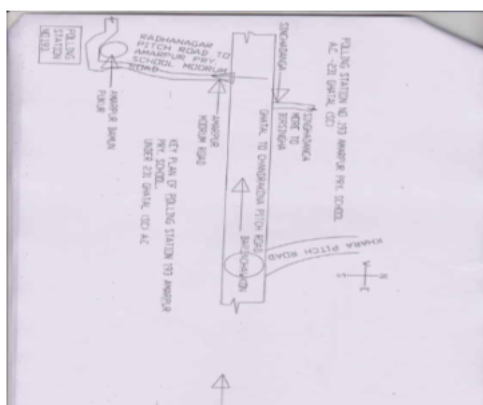

নির্বাচক নিবন্ধন আধিকারিকের স্বাক্ষর

Nazri Naksha

Google Map View

Polling Station Building Front View

Polling Station Front View

Cad View

Key MAP View

বিধানসভা নির্বাচনক্ষেত্রের নং, নাম : 231-ঘাটাল
ভাগ নং, নাম : 1-অমরপুর,রঘুনাথপুর(কীর্তিগঞ্জ ও চোরাডাঙ্গা)