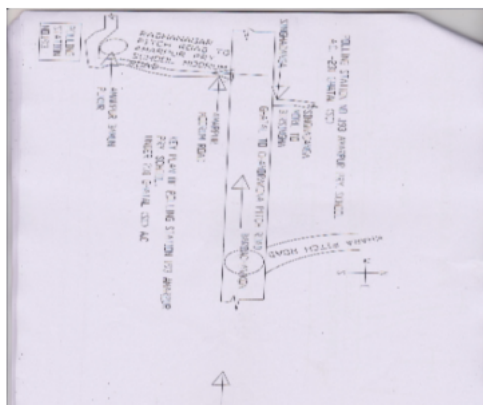

নির্বাচক নিবন্ধন আধিকারিকের স্বাক্ষর

Nazri Naksha

Google Map View

Polling Station Building Front View

Polling Station Front View

Cad View

Key MAP View

বিধানসভা নির্বাচনক্ষেত্রের নং, নাম : 231-ঘাটাল
ভাগ নং, নাম : 1-অমরপুর,রঘুনাথপুর(কীর্তিগঞ্জ ও চোরাডাঙ্গা)