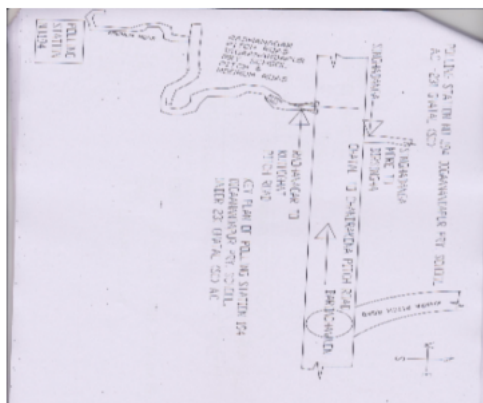

Nazri Naksha