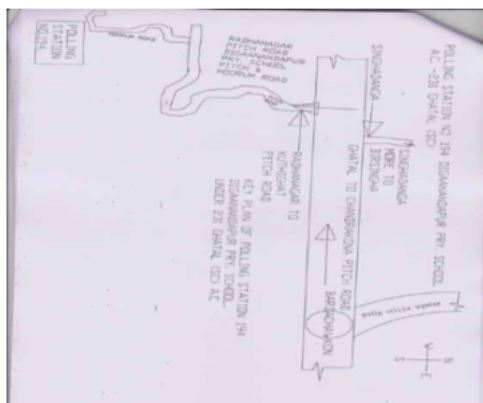

নির্বাচক নিবন্ধন আধিকারিকের স্বাক্ষর

Nazri Naksha

Google Map View

Polling Station Building Front View

Polling Station Front View

Cad View

Key MAP View

1 নাম : রুপা অধিকারী স্বামীর নাম : মধুসূদন অধিকারী বাড়ির নং : n0001 বয়স : 36 লিঙ্গ : মহিলা	NUT1856285 ফটো উপলব্ধ	2 নাম : মধুসূদন অধিকারী পিতার নাম : হরেকৃষ্ণ অধিকারী বাড়ির নং : এন0001 বয়স : 41 লিঙ্গ : পুরুষ	GFL2723286 ফটো উপলব্ধ	3 নাম : আল্পনা অধিকারী স্বামীর নাম : হরেকৃষ্ণ অধিকারী বাড়ির নং : n0001 বয়স : 55 লিঙ্গ : মহিলা	NUT2876928 ফটো উপলব্ধ
4 নাম : হরেকৃষ্ণ অধিকারী পিতার নাম : মদন অধিকারী বাড়ির নং : n0001 বয়স : 61 লিঙ্গ : পুরুষ	WB/28/197/432136 ফটো উপলব্ধ	5 নাম : শতদল অধিকারী স্বামীর নাম : মদন অধিকারী বাড়ির নং : n0001 বয়স : 93 লিঙ্গ : মহিলা	WB/28/197/432137 ফটো উপলব্ধ	6 নাম : বাসন্তী কিস্কু স্বামীর নাম : যুগল কিস্কু বাড়ির নং : n0002 বয়স : 47 লিঙ্গ : মহিলা	GFL2122521 ফটো উপলব্ধ
7 নাম : যুগল কিস্কু পিতার নাম : কালিপদ কিস্কু বাড়ির নং : n0002 বয়স : 52 লিঙ্গ : পুরুষ	WB/28/197/432691 ফটো উপলব্ধ	8 নাম : পরেশ ঘোষ পিতার নাম : অধর ঘোষ বাড়ির নং : n0002 বয়স : 66 লিঙ্গ : পুরুষ	WB/28/197/432635 ফটো উপলব্ধ	9 নাম : বাদল কিস্কু পিতার নাম : কালিপদ কিস্কু বাড়ির নং : n0002 বয়স : 54 লিঙ্গ : পুরুষ	WB/28/197/432814 ফটো উপলব্ধ
10 নাম : সেন্টি ঘোষ পিতার নাম : পরেশ ঘোষ বাড়ির নং : n0002 বয়স : 38 লিঙ্গ : পুরুষ	NUT1541796 ফটো উপলব্ধ	11 নাম : কালীপদ কিস্কু পিতার নাম : বাদল কিস্কু বাড়ির নং : n0002 বয়স : 24 লিঙ্গ : পুরুষ	NUT2553170 ফটো উপলব্ধ	Q 12 নাম : সুরেন্দ্র কিস্কু পিতার নাম : কালিপদ কিস্কু বাড়ির নং : বয়স : 67 লিঙ্গ : পুরুষ	NUT2556850 ফটো উপলব্ধ
13 নাম : চুড়ামনি কিস্কু স্বামীর নাম : বাদল কিস্কু বাড়ির নং : n0002 বয়স : 47 লিঙ্গ : মহিলা	GFL2122513 ফটো উপলব্ধ	14 নাম : সমর কিস্কু পিতার নাম : সুরেন্দ্র কিস্কু বাড়ির নং : n0002 বয়স : 29 লিঙ্গ : পুরুষ	NUT2291136 ফটো উপলব্ধ	15 নাম : পূর্ণিমা কিস্কু পিতার নাম : যুগল কিস্কু বাড়ির নং : এন0002 বয়স : 22 লিঙ্গ : মহিলা	NUT2859585 ফটো উপলব্ধ
16 নাম : প্রতিমা হেমব্রম কিস্কু স্বামীর নাম : সমর কিস্কু বাড়ির নং : এন0002 বয়স : 22 লিঙ্গ : মহিলা	NUT2887396 ফটো উপলব্ধ	17 নাম : তীর্থ ঘোষ পিতার নাম : পশুপতি ঘোষ বাড়ির নং : n0025 বয়স : 64 লিঙ্গ : পুরুষ	NUT2865947 ফটো উপলব্ধ	18 নাম : শশাঙ্ক শেখর ঘোষ পিতার নাম : কিশোরী মোহন ঘোষ বাড়ির নং : এন0057 বয়স : 62 লিঙ্গ : পুরুষ	NUT2457950 ফটো উপলব্ধ
19 নাম : সমীর ঘোষ পিতার নাম : রেবতী মোহন ঘোষ বাড়ির নং : n0047 বয়স : 39 লিঙ্গ : পুরুষ	GFL2524205 ফটো উপলব্ধ	20 নাম : পিউ ঘোষ পিতার নাম : সনৎ ঘোষ বাড়ির নং : এন0039 বয়স : 26 লিঙ্গ : মহিলা	NUT2378453 ফটো উপলব্ধ	21 নাম : সন্দীপ ঘোষ পিতার নাম : অশোক ঘোষ বাড়ির নং : এন0059 বয়স : 25 লিঙ্গ : পুরুষ	NUT2386886 ফটো উপলব্ধ
22 নাম : সুরজিৎ ঘোষ পিতার নাম : তিনকৌড়ি ঘোষ বাড়ির নং : এন0048 বয়স : 26 লিঙ্গ : পুরুষ	NUT2377901 ফটো উপলব্ধ	23 নাম : রূপালী ঘোষ স্বামীর নাম : সঞ্জয় ঘোষ বাড়ির নং : n0052 বয়স : 26 লিঙ্গ : মহিলা	NUT2553568 ফটো উপলব্ধ	24 নাম : মল্লয়া ঘোষ পিতার নাম : সরোজ ঘোষ বাড়ির নং : n0050 বয়স : 25 লিঙ্গ : মহিলা	NUT2622033 ফটো উপলব্ধ
25 নাম : সৌভিক ঘোষ পিতার নাম : গৌর ঘোষ বাড়ির নং : এন0029 বয়স : 24 লিঙ্গ : পুরুষ	NUT2674273 ফটো উপলব্ধ	26 নাম : আশীষ কুমার ঘোষ পিতার নাম : গোপাল ঘোষ বাড়ির নং : n0017 বয়স : 47 লিঙ্গ : পুরুষ	GFL1319391 ফটো উপলব্ধ	27 নাম : চম্পা সাঁতার ঘোষ স্বামীর নাম : সুমন ঘোষ বাড়ির নং : এন00 বয়স : 23 লিঙ্গ : মহিলা	NUT2838373 ফটো উপলব্ধ
28 নাম : শুভজিৎ ঘোষ পিতার নাম : নেপাল চন্দ্র ঘোষ বাড়ির নং : এন0079 বয়স : 21 লিঙ্গ : পুরুষ	NUT2854958 ফটো উপলব্ধ	29 নাম : মনীষা ঘোষ পিতার নাম : সরোজ ঘোষ বাড়ির নং : এন0050 বয়স : 21 লিঙ্গ : মহিলা	NUT2855575 ফটো উপলব্ধ	30 নাম : সাগর ঘোষ পিতার নাম : তাপস ঘোষ বাড়ির নং : এন0041 বয়স : 20 লিঙ্গ : পুরুষ	NUT2855625 ফটো উপলব্ধ