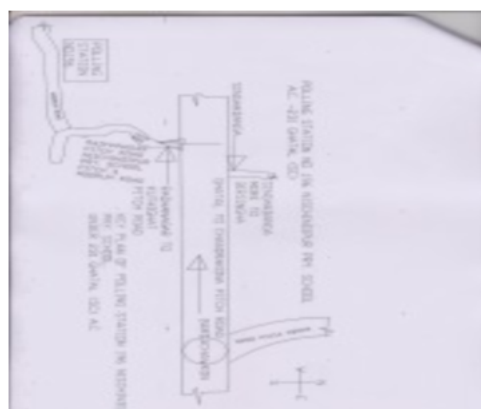

নির্বাচক নিবন্ধন আধিকারিকের স্বাক্ষর

Nazri Naksha

Google Map View

Polling Station Building Front View

Polling Station Front View

Cad View

Key MAP View

1 নাম : দুর্গাপদ কারক পিতার নাম: অমল্য কারক বাড়ির নং : n0004 বয়স : 57 লিঙ্গ : পুরুষ	NUT2495554 ফটো উপলব্ধ	2 নাম : মনিকা সঁতরা কারক স্বামীর নাম: সুমন কারক বাড়ির নং : এন0003 বয়স : 23 লিঙ্গ : মহিলা	NUT2686459 ফটো উপলব্ধ	3 নাম : সৌরভ কারক পিতার নাম: দুর্গাপদ কারক বাড়ির নং : এন0004 বয়স : 21 লিঙ্গ : পুরুষ	NUT2802122 ফটো উপলব্ধ
4 নাম : সন্ধ্যা কারক স্বামীর নাম: বাদল কারক বাড়ির নং : n0001 বয়স : 76 লিঙ্গ : মহিলা	NUT2848216 ফটো উপলব্ধ	5 নাম : বাদল কারক পিতার নাম: অমল্য কারক বাড়ির নং : n0001 বয়স : 80 লিঙ্গ : পুরুষ	NUT2848224 ফটো উপলব্ধ	6 নাম : পল্লবী কারক পিতার নাম: দুর্গাপদ কারক বাড়ির নং : n0004 বয়স : 26 লিঙ্গ : মহিলা	NUT2291367 ফটো উপলব্ধ
7 নাম : কাকলী কারক স্বামীর নাম: দুর্গাপদ কারক বাড়ির নং : n0004 বয়স : 47 লিঙ্গ : মহিলা	GFL1319508 ফটো উপলব্ধ	8 নাম : শান্তিনাথ কারক পিতার নাম: অমল্য কারক বাড়ির নং : n0004 বয়স : 53 লিঙ্গ : পুরুষ	WB/28/197/435352 ফটো উপলব্ধ	9 নাম : সুমন কারক পিতার নাম: তারাপদ কারক বাড়ির নং : n0003 বয়স : 33 লিঙ্গ : পুরুষ	NUT1856616 ফটো উপলব্ধ
10 নাম : টুলু কারক স্বামীর নাম: নিত্যানন্দ কারক বাড়ির নং : n0003 বয়স : 29 লিঙ্গ : মহিলা	NUT2048692 ফটো উপলব্ধ	11 নাম : নিত্যানন্দ কারক পিতার নাম: তারাপদ কারক বাড়ির নং : n0003 বয়স : 34 লিঙ্গ : পুরুষ	NUT1668433 ফটো উপলব্ধ	12 নাম : প্রতিমা কারক স্বামীর নাম: জয়দেব কারক বাড়ির নং : n0002 বয়স : 40 লিঙ্গ : মহিলা	NUT1953983 ফটো উপলব্ধ
13 নাম : জয়দেব কারক পিতার নাম: বাদল কারক বাড়ির নং : n0002 বয়স : 46 লিঙ্গ : পুরুষ	GFL1320357 ফটো উপলব্ধ	14 নাম : জীতেন কারক পিতার নাম: কালীপদ কারক বাড়ির নং : n0002 বয়স : 40 লিঙ্গ : পুরুষ	GFL2433902 ফটো উপলব্ধ	15 নাম : বিমলা কারক স্বামীর নাম: অমল্য কারক বাড়ির নং : n0001 বয়স : 96 লিঙ্গ : মহিলা	WB/28/197/435246 ফটো উপলব্ধ
16 নাম : ঝর্ণা কারক স্বামীর নাম: তারাপদ কারক বাড়ির নং : এন0003 বয়স : 54 লিঙ্গ : মহিলা	NUT2853711 ফটো উপলব্ধ	17 নাম : তারাপদ কারক পিতার নাম: অমল্য কারক বাড়ির নং : n0003 বয়স : 60 লিঙ্গ : পুরুষ	NUT2853737 ফটো উপলব্ধ	18 নাম : কালীপদ কারক পিতার নাম: অমল্য কারক বাড়ির নং : এন0002 বয়স : 71 লিঙ্গ : পুরুষ	NUT2865319 ফটো উপলব্ধ
19 নাম : অর্চনা কারক স্বামীর নাম: কালীপদ কারক বাড়ির নং : এন0002 বয়স : 55 লিঙ্গ : মহিলা	NUT2865343 ফটো উপলব্ধ	20 নাম : নিরঞ্জন কোলে পিতার নাম: অনাথ বন্ধু কোলে বাড়ির নং : n0006 বয়স : 40 লিঙ্গ : পুরুষ	GFL2432466 ফটো উপলব্ধ	21 নাম : মনোরঞ্জন কোলে পিতার নাম: অনাথ বন্ধু কোলে বাড়ির নং : n0006 বয়স : 46 লিঙ্গ : পুরুষ	GFL1319938 ফটো উপলব্ধ
22 নাম : অনিমা কোলে স্বামীর নাম: অনাথবন্ধু কোলে বাড়ির নং : n0006 বয়স : 60 লিঙ্গ : মহিলা	NUT2924173 ফটো উপলব্ধ	23 নাম : অনাথ বন্ধু কোলে পিতার নাম: শম্ভু নাথ কোলে বাড়ির নং : n0006 বয়স : 75 লিঙ্গ : পুরুষ	NUT2462141 ফটো উপলব্ধ	24 নাম : মুন্না কারক স্বামীর নাম: জীতেন কারক বাড়ির নং : n0005 বয়স : 31 লিঙ্গ : মহিলা	NUT1856657 ফটো উপলব্ধ
25 নাম : জয়ন্তী কোলে স্বামীর নাম: গগন কোলে বাড়ির নং : n0005 বয়স : 46 লিঙ্গ : মহিলা	GFL1320183 ফটো উপলব্ধ	26 নাম : গগন কোলে পিতার নাম: বিশ্বনাথ কোলে বাড়ির নং : n0005 বয়স : 52 লিঙ্গ : পুরুষ	NUT2924207 ফটো উপলব্ধ	27 নাম : লক্ষ্মীরানী কোলে স্বামীর নাম: বিশ্বনাথ কোলে বাড়ির নং : n0005 বয়স : 68 লিঙ্গ : মহিলা	NUT2438299 ফটো উপলব্ধ
28 নাম : মিঠু কোলে স্বামীর নাম: নিরঞ্জন কোলে বাড়ির নং : n0006 বয়স : 40 লিঙ্গ : মহিলা	NUT1542133 ফটো উপলব্ধ	29 নাম : কৃষ্ণা কোলে স্বামীর নাম: মনোরঞ্জন কোলে বাড়ির নং : n0006 বয়স : 36 লিঙ্গ : মহিলা	NUT1542125 ফটো উপলব্ধ	30 নাম : অভিজিৎ কোলে পিতার নাম: গগন কোলে বাড়ির নং : n0005 বয়স : 26 লিঙ্গ : পুরুষ	NUT2291359 ফটো উপলব্ধ