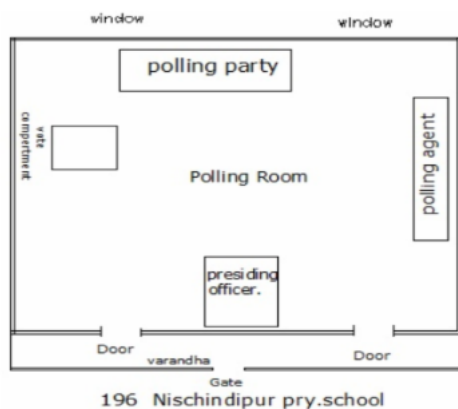

নির্বাচক নিবন্ধন আধিকারিকের স্বাক্ষর

Nazri Naksha

Google Map View

Polling Station Building Front View

Polling Station Front View

Cad View

Key MAP View

1 নাম : দুর্গাপদ কারক পিতার নাম: অমল্য কারক বাড়ির নং : n0004 বয়স : 57 লিঙ্গ : পুরুষ	NUT2495554 ফটো উপলব্ধ	2 নাম : মনিকা সঁতরা কারক স্বামীর নাম: সুমন কারক বাড়ির নং : এন0003 বয়স : 23 লিঙ্গ : মহিলা	NUT2686459 ফটো উপলব্ধ	3 নাম : সৌরভ কারক পিতার নাম: দুর্গাপদ কারক বাড়ির নং : এন0004 বয়স : 21 লিঙ্গ : পুরুষ	NUT2802122 ফটো উপলব্ধ
4 নাম : সন্ধ্যা কারক স্বামীর নাম: বাদল কারক বাড়ির নং : n0001 বয়স : 76 লিঙ্গ : মহিলা	NUT2848216 ফটো উপলব্ধ	5 নাম : বাদল কারক পিতার নাম: অমল্য কারক বাড়ির নং : n0001 বয়স : 80 লিঙ্গ : পুরুষ	NUT2848224 ফটো উপলব্ধ	6 নাম : পল্লবী কারক পিতার নাম: দুর্গাপদ কারক বাড়ির নং : n0004 বয়স : 26 লিঙ্গ : মহিলা	NUT2291367 ফটো উপলব্ধ
7 নাম : কাকলী কারক স্বামীর নাম: দুর্গাপদ কারক বাড়ির নং : n0004 বয়স : 47 লিঙ্গ : মহিলা	GFL1319508 ফটো উপলব্ধ	8 নাম : শান্তিনাথ কারক পিতার নাম: অমল্য কারক বাড়ির নং : n0004 বয়স : 53 লিঙ্গ : পুরুষ	WB/28/197/435352 ফটো উপলব্ধ	9 নাম : সুমন কারক পিতার নাম: তারাপদ কারক বাড়ির নং : n0003 বয়স : 33 লিঙ্গ : পুরুষ	NUT1856616 ফটো উপলব্ধ
10 নাম : টুলু কারক স্বামীর নাম: নিত্যানন্দ কারক বাড়ির নং : n0003 বয়স : 29 লিঙ্গ : মহিলা	NUT2048692 ফটো উপলব্ধ	11 নাম : নিত্যানন্দ কারক পিতার নাম: তারাপদ কারক বাড়ির নং : n0003 বয়স : 34 লিঙ্গ : পুরুষ	NUT1668433 ফটো উপলব্ধ	12 নাম : প্রতিমা কারক স্বামীর নাম: জয়দেব কারক বাড়ির নং : n0002 বয়স : 40 লিঙ্গ : মহিলা	NUT1953983 ফটো উপলব্ধ
13 নাম : জয়দেব কারক পিতার নাম: বাদল কারক বাড়ির নং : n0002 বয়স : 46 লিঙ্গ : পুরুষ	GFL1320357 ফটো উপলব্ধ	14 নাম : জীতেন কারক পিতার নাম: কালীপদ কারক বাড়ির নং : n0002 বয়স : 40 লিঙ্গ : পুরুষ	GFL2433902 ফটো উপলব্ধ	15 নাম : বিমলা কারক স্বামীর নাম: অমল্য কারক বাড়ির নং : n0001 বয়স : 96 লিঙ্গ : মহিলা	WB/28/197/435246 ফটো উপলব্ধ
16 নাম : ঝর্ণা কারক স্বামীর নাম: তারাপদ কারক বাড়ির নং : এন0003 বয়স : 54 লিঙ্গ : মহিলা	NUT2853711 ফটো উপলব্ধ	17 নাম : তারাপদ কারক পিতার নাম: অমল্য কারক বাড়ির নং : n0003 বয়স : 60 লিঙ্গ : পুরুষ	NUT2853737 ফটো উপলব্ধ	18 নাম : কালীপদ কারক পিতার নাম: অমল্য কারক বাড়ির নং : এন0002 বয়স : 71 লিঙ্গ : পুরুষ	NUT2865319 ফটো উপলব্ধ
19 নাম : অর্চনা কারক স্বামীর নাম: কালীপদ কারক বাড়ির নং : এন0002 বয়স : 55 লিঙ্গ : মহিলা	NUT2865343 ফটো উপলব্ধ	20 নাম : নিরঞ্জন কোলে পিতার নাম: অনাথ বন্ধু কোলে বাড়ির নং : n0006 বয়স : 40 লিঙ্গ : পুরুষ	GFL2432466 ফটো উপলব্ধ	21 নাম : মনোরঞ্জন কোলে পিতার নাম: অনাথ বন্ধু কোলে বাড়ির নং : n0006 বয়স : 46 লিঙ্গ : পুরুষ	GFL1319938 ফটো উপলব্ধ
22 নাম : অনিমা কোলে স্বামীর নাম: অনাথবন্ধু কোলে বাড়ির নং : n0006 বয়স : 60 লিঙ্গ : মহিলা	NUT2924173 ফটো উপলব্ধ	23 নাম : অনাথ বন্ধু কোলে পিতার নাম: শম্ভু নাথ কোলে বাড়ির নং : n0006 বয়স : 75 লিঙ্গ : পুরুষ	NUT2462141 ফটো উপলব্ধ	24 নাম : মুন্না কারক স্বামীর নাম: জীতেন কারক বাড়ির নং : n0005 বয়স : 31 লিঙ্গ : মহিলা	NUT1856657 ফটো উপলব্ধ
25 নাম : জয়ন্তী কোলে স্বামীর নাম: গগন কোলে বাড়ির নং : n0005 বয়স : 46 লিঙ্গ : মহিলা	GFL1320183 ফটো উপলব্ধ	26 নাম : গগন কোলে পিতার নাম: বিশ্বনাথ কোলে বাড়ির নং : n0005 বয়স : 52 লিঙ্গ : পুরুষ	NUT2924207 ফটো উপলব্ধ	27 নাম : লক্ষ্মীরানী কোলে স্বামীর নাম: বিশ্বনাথ কোলে বাড়ির নং : n0005 বয়স : 68 লিঙ্গ : মহিলা	NUT2438299 ফটো উপলব্ধ
28 নাম : মিঠু কোলে স্বামীর নাম: নিরঞ্জন কোলে বাড়ির নং : n0006 বয়স : 40 লিঙ্গ : মহিলা	NUT1542133 ফটো উপলব্ধ	29 নাম : কৃষ্ণা কোলে স্বামীর নাম: মনোরঞ্জন কোলে বাড়ির নং : n0006 বয়স : 36 লিঙ্গ : মহিলা	NUT1542125 ফটো উপলব্ধ	30 নাম : অভিজিৎ কোলে পিতার নাম: গগন কোলে বাড়ির নং : n0005 বয়স : 26 লিঙ্গ : পুরুষ	NUT2291359 ফটো উপলব্ধ