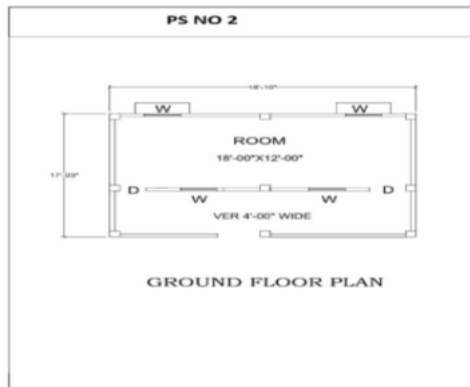

নির্বাচক নিবন্ধন আধিকারিকের স্বাক্ষর

Nazri Naksha

Google Map View

Polling Station Building Front View

Polling Station Front View

Cad View

Key MAP View

1 নাম : সুমনা মালিক পিতার নাম: শঙ্কর মালিক বাড়ির নং : সুলতানপুর বয়স : 24 লিঙ্গ : মহিলা	NUT2722171 ফটো উপলব্ধ	2 নাম : তিনকড়ি কুঁড়েল পিতার নাম: মিলন কুঁড়েল বাড়ির নং : এন0001 বয়স : 25 লিঙ্গ : পুরুষ	NUT2637809 ফটো উপলব্ধ	3 নাম : ঘণ্টেশ্বর কুঁড়েল পিতার নাম: যুগোল কুঁড়েল বাড়ির নং : n0079 বয়স : 44 লিঙ্গ : পুরুষ	GFL1540616 ফটো উপলব্ধ
4 নাম : মঙ্গলী কুঁড়েল স্বামীর নাম: তরুণ কুঁড়েল বাড়ির নং : এন0010 বয়স : 29 লিঙ্গ : মহিলা	NUT2404275 ফটো উপলব্ধ	Q 5 নাম : মধুরিমা কুঁড়েল স্বামীর নাম: সুজন কুঁড়েল বাড়ির নং : এন0007 বয়স : 26 লিঙ্গ : মহিলা	NIO1923721 ফটো উপলব্ধ	6 নাম : সুশান্ত কুঁড়েল পিতার নাম: পুর্ণেন্দু কুঁড়েল বাড়ির নং : না বয়স : 27 লিঙ্গ : পুরুষ	NUT2404408 ফটো উপলব্ধ
7 নাম : বাপ্পা কুঁড়েল পিতার নাম: নিমাই কুঁড়েল বাড়ির নং : এন0079 বয়স : 26 লিঙ্গ : পুরুষ	NUT2353985 ফটো উপলব্ধ	8 নাম : উত্তরা কুঁড়েল স্বামীর নাম: ঘণ্টেশ্বর কুঁড়েল বাড়ির নং : এন0079 বয়স : 32 লিঙ্গ : মহিলা	NUT2380707 ফটো উপলব্ধ	9 নাম : রঘুনাথ কুঁড়েল পিতার নাম: হরিসাধন কুঁড়েল বাড়ির নং : এন0099 বয়স : 57 লিঙ্গ : পুরুষ	NUT2845519 ফটো উপলব্ধ
10 নাম : বর্না কুঁড়েল স্বামীর নাম: অরুণ কুঁড়েল বাড়ির নং : n0010 বয়স : 28 লিঙ্গ : মহিলা	NUT2269215 ফটো উপলব্ধ	11 নাম : শঙ্কু কুঁড়েল পিতার নাম: রঘু নাথ কুঁড়েল বাড়ির নং : এন007 বয়স : 23 লিঙ্গ : পুরুষ	NUT2637734 ফটো উপলব্ধ	12 নাম : সৌরভ কুঁড়েল পিতার নাম: সুচাঁদ কুঁড়েল বাড়ির নং : এন0003 বয়স : 22 লিঙ্গ : পুরুষ	NUT2767408 ফটো উপলব্ধ
13 নাম : মহুয়া কুঁড়েল স্বামীর নাম: সমিত কুঁড়েল বাড়ির নং : এন0014 বয়স : 25 লিঙ্গ : মহিলা	NUT2775971 ফটো উপলব্ধ	14 নাম : পায়েল কুঁড়েল স্বামীর নাম: অমিত কুঁড়েল বাড়ির নং : এন0014 বয়স : 29 লিঙ্গ : মহিলা	NUT2776003 ফটো উপলব্ধ	15 নাম : আরতি কুঁড়েল স্বামীর নাম: যুগল কুঁড়েল বাড়ির নং : n0079 বয়স : 70 লিঙ্গ : মহিলা	NUT2782555 ফটো উপলব্ধ
16 নাম : জগন্নাথ কুঁড়েল পিতার নাম: হরিসাধন কুঁড়েল বাড়ির নং : n0006 বয়স : 63 লিঙ্গ : পুরুষ	NUT2783777 ফটো উপলব্ধ	17 নাম : তুম্পা কুঁড়েল স্বামীর নাম: বাবুলাল কুঁড়েল বাড়ির নং : n0001 বয়স : 29 লিঙ্গ : মহিলা	NUT2091973 ফটো উপলব্ধ	18 নাম : শিবাজী কুঁড়েল পিতার নাম: কাশীনাথ কুঁড়েল বাড়ির নং : এন0011 বয়স : 23 লিঙ্গ : পুরুষ	NUT2748671 ফটো উপলব্ধ
19 নাম : শীতলা কুঁড়েল স্বামীর নাম: তপন কুঁড়েল বাড়ির নং : n0005 বয়স : 29 লিঙ্গ : মহিলা	NUT2091932 ফটো উপলব্ধ	20 নাম : জীতেন কুঁড়েল পিতার নাম: মানিক কুঁড়েল বাড়ির নং : n0002 বয়স : 63 লিঙ্গ : পুরুষ	WB/28/197/003167 ফটো উপলব্ধ	Q 21 নাম : দিলীপ কুঁড়েল পিতার নাম: জিতেন কুঁড়েল বাড়ির নং : বয়স : 35 লিঙ্গ : পুরুষ	NUT1626936 ফটো উপলব্ধ
22 নাম : অনিলা কুঁড়েল পিতার নাম: হরিসাধন কুঁড়েল বাড়ির নং : n0001 বয়স : 69 লিঙ্গ : পুরুষ	WB/28/197/003604 ফটো উপলব্ধ	23 নাম : উর্মিলা কুঁড়েল স্বামীর নাম: অনিলা কুঁড়েল বাড়ির নং : n0001 বয়স : 57 লিঙ্গ : মহিলা	WB/28/197/003534 ফটো উপলব্ধ	24 নাম : বাবুলাল কুঁড়েল পিতার নাম: কাশীনাথ কুঁড়েল বাড়ির নং : n0001 বয়স : 31 লিঙ্গ : পুরুষ	NUT1896281 ফটো উপলব্ধ
25 নাম : মিলন কুঁড়েল পিতার নাম: রামপদ কুঁড়েল বাড়ির নং : n0001 বয়স : 63 লিঙ্গ : পুরুষ	WB/28/197/003257 ফটো উপলব্ধ	26 নাম : সুচাঁদ কুঁড়েল পিতার নাম: মানিক কুঁড়েল বাড়ির নং : n0003 বয়স : 46 লিঙ্গ : পুরুষ	GFL1542653 ফটো উপলব্ধ	27 নাম : কনক কুঁড়েল স্বামীর নাম: সুচাঁদ কুঁড়েল বাড়ির নং : n0003 বয়স : 43 লিঙ্গ : মহিলা	GFL1542646 ফটো উপলব্ধ
28 নাম : সত্য কুঁড়েল পিতার নাম: হেম কুঁড়েল বাড়ির নং : n0004 বয়স : 61 লিঙ্গ : পুরুষ	WB/28/197/003233 ফটো উপলব্ধ	29 নাম : রূপা কুঁড়েল স্বামীর নাম: সত্য কুঁড়েল বাড়ির নং : n0004 বয়স : 52 লিঙ্গ : মহিলা	WB/28/197/003218 ফটো উপলব্ধ	30 নাম : মোহন কুঁড়েল পিতার নাম: হরিসাধন কুঁড়েল বাড়ির নং : n0005 বয়স : 73 লিঙ্গ : পুরুষ	WB/28/197/003593 ফটো উপলব্ধ