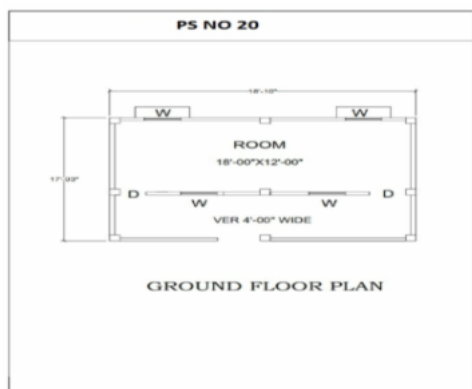

নির্বাচক নিবন্ধন আধিকারিকের স্বাক্ষর

Nazri Naksha

Google Map View

Polling Station Building Front View

Polling Station Front View

Cad View

Key MAP View

1	WB/28/197/042563	নাম : অজিত আদিকারী পিতার নাম: ফকির আদিকারী বাড়ির নং : n0023 বয়স : 77 লিঙ্গ : পুরুষ	ফটো উপলব্ধ	2	WB/28/197/042036	নাম : অপর্ণা আদিকারী স্বামীর নাম: লক্ষীকান্ত আদিকারী বাড়ির নং : n0025 বয়স : 50 লিঙ্গ : মহিলা	ফটো উপলব্ধ	3	WB/28/197/042487	নাম : লক্ষীকান্ত আদিকারী পিতার নাম: ললিত আদিকারী বাড়ির নং : n0025 বয়স : 54 লিঙ্গ : পুরুষ	ফটো উপলব্ধ	
4	NUT2000594	নাম : হারু ঘোষ পিতার নাম: নেপাল ঘোষ বাড়ির নং : n0023 বয়স : 32 লিঙ্গ : পুরুষ	ফটো উপলব্ধ	5	NUT2432029	নাম : চয়না ঘোষ স্বামীর নাম: নেপাল ঘোষ বাড়ির নং : n0023 বয়স : 54 লিঙ্গ : মহিলা	ফটো উপলব্ধ	6	NUT1725431	নাম : প্রিয়াংকা আদিকারী স্বামীর নাম: হারু আদিকারী বাড়ির নং : n0023 বয়স : 33 লিঙ্গ : মহিলা	ফটো উপলব্ধ	
7	GFL2226470	নাম : হারু আদিকারী পিতার নাম: অজিত আদিকারী বাড়ির নং : n0023 বয়স : 49 লিঙ্গ : পুরুষ	ফটো উপলব্ধ	8	NUT1725449	নাম : পূর্ণিমা আদিকারী স্বামীর নাম: তাপস আদিকারী বাড়ির নং : n0023 বয়স : 34 লিঙ্গ : মহিলা	ফটো উপলব্ধ	9	WB/28/197/042497	নাম : তাপস আদিকারী পিতার নাম: অজিত আদিকারী বাড়ির নং : n0023 বয়স : 54 লিঙ্গ : পুরুষ	ফটো উপলব্ধ	
10	GFL1543065	নাম : বীনা আদিকারী স্বামীর নাম: তপন আদিকারী বাড়ির নং : n0023 বয়স : 49 লিঙ্গ : মহিলা	ফটো উপলব্ধ	11	WB/28/197/042377	নাম : তপন আদিকারী পিতার নাম: অজিত আদিকারী বাড়ির নং : n0023 বয়স : 56 লিঙ্গ : পুরুষ	ফটো উপলব্ধ	12	WB/28/197/042610	নাম : রেখা আদিকারী স্বামীর নাম: অজিত আদিকারী বাড়ির নং : n0023 বয়স : 63 লিঙ্গ : মহিলা	ফটো উপলব্ধ	
13	NUT2684421	নাম : সুমন আদিকারী পিতার নাম: তপন আদিকারী বাড়ির নং : এন0023 বয়স : 23 লিঙ্গ : পুরুষ	ফটো উপলব্ধ	14	NUT2097269	নাম : শংকর আদিকারী পিতার নাম: লক্ষীকান্ত আদিকারী বাড়ির নং : n0025 বয়স : 32 লিঙ্গ : পুরুষ	ফটো উপলব্ধ	15	NUT2354223	নাম : পিয়ালি আদিকারী পিতার নাম: তপন আদিকারী বাড়ির নং : এন0023 বয়স : 26 লিঙ্গ : মহিলা	ফটো উপলব্ধ	
16	NUT2381069	নাম : সুজয় মান্ডি মায়ের নাম: অঞ্জু মান্ডি বাড়ির নং : এন0003 বয়স : 26 লিঙ্গ : পুরুষ	ফটো উপলব্ধ	17	GFL2227072	নাম : অঞ্জু মান্ডি স্বামীর নাম: সুকুমার মান্ডি বাড়ির নং : n0003 বয়স : 48 লিঙ্গ : মহিলা	ফটো উপলব্ধ	18	WB/28/197/042504	নাম : বার্না খাস স্বামীর নাম: সুকুমার খাস বাড়ির নং : n0009 বয়স : 57 লিঙ্গ : মহিলা	ফটো উপলব্ধ	
19	NUT2282291	নাম : সুকুমার খাস পিতার নাম: নিমাই খাস বাড়ির নং : n0009 বয়স : 68 লিঙ্গ : পুরুষ	ফটো উপলব্ধ	20	NUT0080218	নাম : রাজকুমার খাস পিতার নাম: সুকুমার খাস বাড়ির নং : n0009 বয়স : 36 লিঙ্গ : পুরুষ	ফটো উপলব্ধ	21	WB/28/197/042650	নাম : নিরাপদ খাস পিতার নাম: নিমাই খাস বাড়ির নং : n0010 বয়স : 54 লিঙ্গ : পুরুষ	ফটো উপলব্ধ	
22	WB/28/197/042370	নাম : অনিমা খাস স্বামীর নাম: নিরাপদ খাস বাড়ির নং : n0010 বয়স : 49 লিঙ্গ : মহিলা	ফটো উপলব্ধ	23	NUT2602985	নাম : বিশ্বজিৎ খাস পিতার নাম: নিরাপদ খাস বাড়ির নং : n0010 বয়স : 24 লিঙ্গ : পুরুষ	ফটো উপলব্ধ	24	GFL2226553	নাম : আল্পনা ঘোষ স্বামীর নাম: ললিত ঘোষ বাড়ির নং : n0049 বয়স : 46 লিঙ্গ : মহিলা	ফটো উপলব্ধ	
25	NUT1369248	নাম : সৌমেন ঘোষ পিতার নাম: স্বপন কুমার ঘোষ বাড়ির নং : n0033 বয়স : 37 লিঙ্গ : পুরুষ	ফটো উপলব্ধ	26	NUT1369255	নাম : অনুপ কুমার ঘোষ পিতার নাম: কার্তিক ঘোষ বাড়ির নং : n0026 বয়স : 35 লিঙ্গ : পুরুষ	ফটো উপলব্ধ	27	WB/28/197/042169	নাম : প্রতাপ কুমার ঘোষ পিতার নাম: রনজিত কুমার ঘোষ বাড়ির নং : n0038 বয়স : 59 লিঙ্গ : পুরুষ	ফটো উপলব্ধ	
#	28	NUT3020641	নাম : সোনালী ঘোষ স্বামীর নাম: প্রনীত কুমার ঘোষ বাড়ির নং : n0038 বয়স : 52 লিঙ্গ : মহিলা	ফটো উপলব্ধ	29	GFL1924109	নাম : ললিত ঘোষ পিতার নাম: পাঁচকড়ি ঘোষ বাড়ির নং : n0049 বয়স : 49 লিঙ্গ : পুরুষ	ফটো উপলব্ধ	30	WB/28/197/042630	নাম : গোপাল ঘোষ পিতার নাম: গোষ্ঠ ঘোষ বাড়ির নং : n0001 বয়স : 76 লিঙ্গ : পুরুষ	ফটো উপলব্ধ