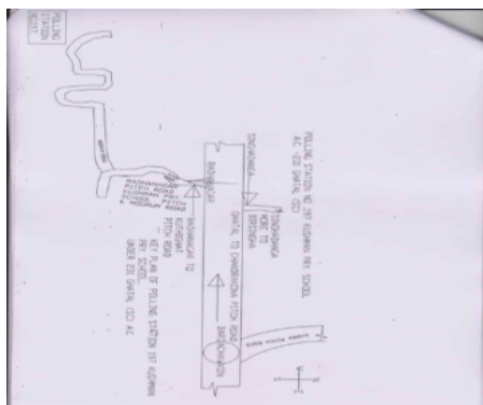

নির্বাচক নিবন্ধন আধিকারিকের স্বাক্ষর

Nazri Naksha

Google Map View

Polling Station Building Front View

Polling Station Front View

Cad View

Key MAP View

1 নাম : বানী (পাল)ঘোষ স্বামীর নাম: দীপক কুমার পাল বাড়ির নং : N0132 বয়স : 32 লিঙ্গ : মহিলা	ASQ1513456 ফটো উপলব্ধ	2 নাম : সেখ বারকুল আলি পিতার নাম: সেখ রজমান আলি বাড়ির নং : n0063 বয়স : 29 লিঙ্গ : পুরুষ	NUT2272557 ফটো উপলব্ধ	3 নাম : সেখ আবুলক্বীর আলি পিতার নাম: সেখ দরবেশ আলি বাড়ির নং : কুশমান বয়স : 28 লিঙ্গ : পুরুষ	NUT2558633 ফটো উপলব্ধ
4 নাম : সেখ জাহাঙ্গীর আলি পিতার নাম: সেখ দরবেশ আলি বাড়ির নং : n0062 বয়স : 32 লিঙ্গ : পুরুষ	NUT2197226 ফটো উপলব্ধ	5 নাম : রুপসোনা বিবি স্বামীর নাম: সেখ জাহাঙ্গীর আলি বাড়ির নং : n0062 বয়স : 35 লিঙ্গ : মহিলা	NUT2196947 ফটো উপলব্ধ	6 নাম : মতিজান বিবি স্বামীর নাম: সেখ রমজান আলি বাড়ির নং : n0063 বয়স : 54 লিঙ্গ : মহিলা	NUT2445245 ফটো উপলব্ধ
7 নাম : সেখ রমজান আলি পিতার নাম: সেখ আজ্জেদ আলি বাড়ির নং : n0063 বয়স : 57 লিঙ্গ : পুরুষ	NUT2467736 ফটো উপলব্ধ	8 নাম : রানি বিবি স্বামীর নাম: সেখ মহম্মদ আলি বাড়ির নং : n0062 বয়স : 43 লিঙ্গ : মহিলা	NUT1668524 ফটো উপলব্ধ	9 নাম : সেখ মুহম্মদ আলি পিতার নাম: সেখ দরবেশ আলি বাড়ির নং : n0062 বয়স : 35 লিঙ্গ : পুরুষ	NUT1542455 ফটো উপলব্ধ
10 নাম : মালেকা বিবি স্বামীর নাম: সেখ দরবেশ আলি বাড়ির নং : n0062 বয়স : 53 লিঙ্গ : মহিলা	NUT2527513 ফটো উপলব্ধ	11 নাম : সেখ দরবেশ আলি পিতার নাম: সেখ মুকসেদ আলি বাড়ির নং : n0062 বয়স : 68 লিঙ্গ : পুরুষ	NUT2436202 ফটো উপলব্ধ	12 নাম : অবনি কিস্কু স্বামীর নাম: কালীপদ কিস্কু বাড়ির নং : n0085 বয়স : 40 লিঙ্গ : মহিলা	GFL2433977 ফটো উপলব্ধ
13 নাম : কিনিরানী কিস্কু স্বামীর নাম: লালুনাথ কিস্কু বাড়ির নং : n0085 বয়স : 44 লিঙ্গ : মহিলা	GFL1522242 ফটো উপলব্ধ	14 নাম : লালুনাথ কিস্কু পিতার নাম: গোপাল কিস্কু বাড়ির নং : n0085 বয়স : 49 লিঙ্গ : পুরুষ	GFL1522440 ফটো উপলব্ধ	15 নাম : মাধবী কিস্কু হাঁসদা স্বামীর নাম: মধুসূদন কিস্কু বাড়ির নং : n0085 বয়স : 30 লিঙ্গ : মহিলা	NUT1954130 ফটো উপলব্ধ
16 নাম : মধুসূদন কিস্কু পিতার নাম: গোপাল কিস্কু বাড়ির নং : n0085 বয়স : 34 লিঙ্গ : পুরুষ	NUT1856822 ফটো উপলব্ধ	17 নাম : কালীপদ কিস্কু পিতার নাম: গোপাল কিস্কু বাড়ির নং : n0085 বয়স : 44 লিঙ্গ : পুরুষ	GFL1519537 ফটো উপলব্ধ	18 নাম : সুমিত্রা কিস্কু স্বামীর নাম: গোপাল কিস্কু বাড়ির নং : n0085 বয়স : 70 লিঙ্গ : মহিলা	WB/28/197/438122 ফটো উপলব্ধ
19 নাম : গোপাল কিস্কু পিতার নাম: খাঁদু কিস্কু বাড়ির নং : n0085 বয়স : 75 লিঙ্গ : পুরুষ	WB/28/197/438103 ফটো উপলব্ধ	20 নাম : শ্রাবণী কিস্কু পিতার নাম: লালুনাথ কিস্কু বাড়ির নং : এন0085 বয়স : 23 লিঙ্গ : মহিলা	NUT2685667 ফটো উপলব্ধ	21 নাম : বার্না দন্ডপাট স্বামীর নাম: দুর্ঘোধন দন্ডপাট বাড়ির নং : n0110 বয়স : 34 লিঙ্গ : মহিলা	NUT2197150 ফটো উপলব্ধ
22 নাম : ইসমাইল খান পিতার নাম: লক্ষী দণ্ডপাট বাড়ির নং : n0110 বয়স : 63 লিঙ্গ : পুরুষ	NUT2523231 ফটো উপলব্ধ	23 নাম : ময়না দণ্ডপাট স্বামীর নাম: ভক্তি দণ্ডপাট বাড়ির নং : n0110 বয়স : 56 লিঙ্গ : মহিলা	WB/28/197/438181 ফটো উপলব্ধ	24 নাম : দুর্ঘোধন দন্ডপাট পিতার নাম: ভক্তিপদ দন্ডপাট বাড়ির নং : n0110 বয়স : 35 লিঙ্গ : পুরুষ	NUT1668557 ফটো উপলব্ধ
25 নাম : পুষ্পরানী ঘোষ স্বামীর নাম: সত্যসাধন ঘোষ বাড়ির নং : n0123 বয়স : 85 লিঙ্গ : মহিলা	WB/28/197/438349 ফটো উপলব্ধ	26 নাম : মানসী ঘোষ স্বামীর নাম: বরুন ঘোষ বাড়ির নং : n0122 বয়স : 41 লিঙ্গ : মহিলা	GFL2432888 ফটো উপলব্ধ	27 নাম : মঞ্জুরানী ঘোষ স্বামীর নাম: মদন মোহন ঘোষ বাড়ির নং : n0122 বয়স : 75 লিঙ্গ : মহিলা	NUT2516631 ফটো উপলব্ধ
28 নাম : বরুন কুমার ঘোষ পিতার নাম: মদন মোহন ঘোষ বাড়ির নং : n0122 বয়স : 51 লিঙ্গ : পুরুষ	WB/28/197/438666 ফটো উপলব্ধ	29 নাম : ঝুমা ঘোষ পিতার নাম: রনজিৎ ঘোষ বাড়ির নং : এন0258 বয়স : 28 লিঙ্গ : মহিলা	NUT2235745 ফটো উপলব্ধ	30 নাম : আশীষ ঘোষ পিতার নাম: শক্তিপদ ঘোষ বাড়ির নং : বাড়ির নং এন0075 বয়স : 29 লিঙ্গ : পুরুষ	NUT2685600 ফটো উপলব্ধ