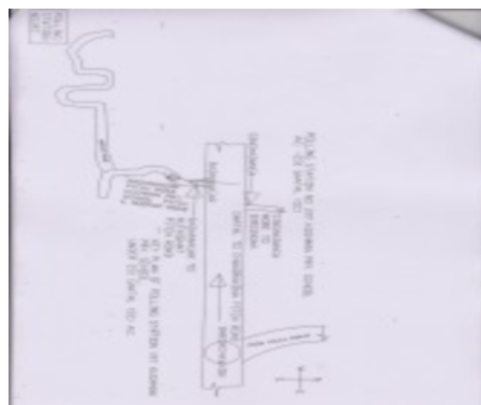

নির্বাচক নিবন্ধন আধিকারিকের স্বাক্ষর

Nazri Naksha

Google Map View

Polling Station Building Front View

Polling Station Front View

Cad View

Key MAP View

1 নাম : বানী (পাল)ঘোষ স্বামীর নাম: দীপক কুমার পাল বাড়ির নং : N0132 বয়স : 32 লিঙ্গ : মহিলা	ASQ1513456 ফটো উপলব্ধ	2 নাম : সেখ বারকুল আলি পিতার নাম: সেখ রজমান আলি বাড়ির নং : n0063 বয়স : 29 লিঙ্গ : পুরুষ	NUT2272557 ফটো উপলব্ধ	3 নাম : সেখ আবুলক্বীর আলি পিতার নাম: সেখ দরবেশ আলি বাড়ির নং : কুশমান বয়স : 28 লিঙ্গ : পুরুষ	NUT2558633 ফটো উপলব্ধ
4 নাম : সেখ জাহাঙ্গীর আলি পিতার নাম: সেখ দরবেশ আলি বাড়ির নং : n0062 বয়স : 32 লিঙ্গ : পুরুষ	NUT2197226 ফটো উপলব্ধ	5 নাম : রুপসোনা বিবি স্বামীর নাম: সেখ জাহাঙ্গীর আলি বাড়ির নং : n0062 বয়স : 35 লিঙ্গ : মহিলা	NUT2196947 ফটো উপলব্ধ	6 নাম : মতিজান বিবি স্বামীর নাম: সেখ রমজান আলি বাড়ির নং : n0063 বয়স : 54 লিঙ্গ : মহিলা	NUT2445245 ফটো উপলব্ধ
7 নাম : সেখ রমজান আলি পিতার নাম: সেখ আজ্জেদ আলি বাড়ির নং : n0063 বয়স : 57 লিঙ্গ : পুরুষ	NUT2467736 ফটো উপলব্ধ	8 নাম : রানি বিবি স্বামীর নাম: সেখ মহম্মদ আলি বাড়ির নং : n0062 বয়স : 43 লিঙ্গ : মহিলা	NUT1668524 ফটো উপলব্ধ	9 নাম : সেখ মুহম্মদ আলি পিতার নাম: সেখ দরবেশ আলি বাড়ির নং : n0062 বয়স : 35 লিঙ্গ : পুরুষ	NUT1542455 ফটো উপলব্ধ
10 নাম : মালেকা বিবি স্বামীর নাম: সেখ দরবেশ আলি বাড়ির নং : n0062 বয়স : 53 লিঙ্গ : মহিলা	NUT2527513 ফটো উপলব্ধ	11 নাম : সেখ দরবেশ আলি পিতার নাম: সেখ মুকসেদ আলি বাড়ির নং : n0062 বয়স : 68 লিঙ্গ : পুরুষ	NUT2436202 ফটো উপলব্ধ	12 নাম : অবনি কিস্কু স্বামীর নাম: কালীপদ কিস্কু বাড়ির নং : n0085 বয়স : 40 লিঙ্গ : মহিলা	GFL2433977 ফটো উপলব্ধ
13 নাম : কিনিরানী কিস্কু স্বামীর নাম: লালুনাথ কিস্কু বাড়ির নং : n0085 বয়স : 44 লিঙ্গ : মহিলা	GFL1522242 ফটো উপলব্ধ	14 নাম : লালুনাথ কিস্কু পিতার নাম: গোপাল কিস্কু বাড়ির নং : n0085 বয়স : 49 লিঙ্গ : পুরুষ	GFL1522440 ফটো উপলব্ধ	15 নাম : মাধবী কিস্কু হাঁসদা স্বামীর নাম: মধুসূদন কিস্কু বাড়ির নং : n0085 বয়স : 30 লিঙ্গ : মহিলা	NUT1954130 ফটো উপলব্ধ
16 নাম : মধুসূদন কিস্কু পিতার নাম: গোপাল কিস্কু বাড়ির নং : n0085 বয়স : 34 লিঙ্গ : পুরুষ	NUT1856822 ফটো উপলব্ধ	17 নাম : কালীপদ কিস্কু পিতার নাম: গোপাল কিস্কু বাড়ির নং : n0085 বয়স : 44 লিঙ্গ : পুরুষ	GFL1519537 ফটো উপলব্ধ	18 নাম : সুমিত্রা কিস্কু স্বামীর নাম: গোপাল কিস্কু বাড়ির নং : n0085 বয়স : 70 লিঙ্গ : মহিলা	WB/28/197/438122 ফটো উপলব্ধ
19 নাম : গোপাল কিস্কু পিতার নাম: খাঁদু কিস্কু বাড়ির নং : n0085 বয়স : 75 লিঙ্গ : পুরুষ	WB/28/197/438103 ফটো উপলব্ধ	20 নাম : শ্রাবণী কিস্কু পিতার নাম: লালুনাথ কিস্কু বাড়ির নং : এন0085 বয়স : 23 লিঙ্গ : মহিলা	NUT2685667 ফটো উপলব্ধ	21 নাম : বার্না দন্ডপাট স্বামীর নাম: দুর্ঘোধন দন্ডপাট বাড়ির নং : n0110 বয়স : 34 লিঙ্গ : মহিলা	NUT2197150 ফটো উপলব্ধ
22 নাম : ইসমাইল খান পিতার নাম: লক্ষী দণ্ডপাট বাড়ির নং : n0110 বয়স : 63 লিঙ্গ : পুরুষ	NUT2523231 ফটো উপলব্ধ	23 নাম : ময়না দণ্ডপাট স্বামীর নাম: ভক্তি দণ্ডপাট বাড়ির নং : n0110 বয়স : 56 লিঙ্গ : মহিলা	WB/28/197/438181 ফটো উপলব্ধ	24 নাম : দুর্ঘোধন দন্ডপাট পিতার নাম: ভক্তিপদ দন্ডপাট বাড়ির নং : n0110 বয়স : 35 লিঙ্গ : পুরুষ	NUT1668557 ফটো উপলব্ধ
25 নাম : পুষ্পরানী ঘোষ স্বামীর নাম: সত্যসাধন ঘোষ বাড়ির নং : n0123 বয়স : 85 লিঙ্গ : মহিলা	WB/28/197/438349 ফটো উপলব্ধ	26 নাম : মানসী ঘোষ স্বামীর নাম: বরুন ঘোষ বাড়ির নং : n0122 বয়স : 41 লিঙ্গ : মহিলা	GFL2432888 ফটো উপলব্ধ	27 নাম : মঞ্জুরানী ঘোষ স্বামীর নাম: মদন মোহন ঘোষ বাড়ির নং : n0122 বয়স : 75 লিঙ্গ : মহিলা	NUT2516631 ফটো উপলব্ধ
28 নাম : বরুন কুমার ঘোষ পিতার নাম: মদন মোহন ঘোষ বাড়ির নং : n0122 বয়স : 51 লিঙ্গ : পুরুষ	WB/28/197/438666 ফটো উপলব্ধ	29 নাম : ঝুমা ঘোষ পিতার নাম: রনজিৎ ঘোষ বাড়ির নং : এন0258 বয়স : 28 লিঙ্গ : মহিলা	NUT2235745 ফটো উপলব্ধ	30 নাম : আশীষ ঘোষ পিতার নাম: শক্তিপদ ঘোষ বাড়ির নং : বাড়ির নং এন0075 বয়স : 29 লিঙ্গ : পুরুষ	NUT2685600 ফটো উপলব্ধ