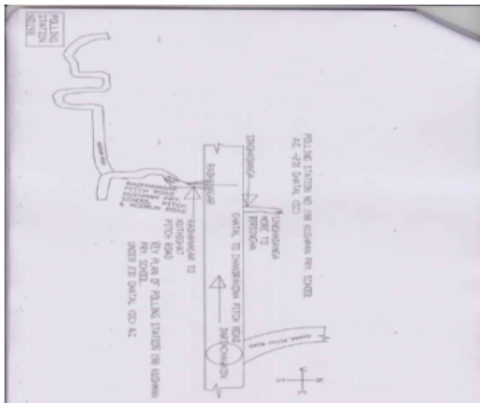

নির্বাচক নিবন্ধন আধিকারিকের স্বাক্ষর

Nazri Naksha

Google Map View

Polling Station Building Front View

Polling Station Front View

Cad View

Key MAP View

1 নাম : রাজেকা বিবি স্বামীর নাম: নওসাদ আলি সেখ বাড়ির নং : n0009 বয়স : 62 লিঙ্গ : মহিলা	WB/28/197/438082	2 নাম : আঞ্জুমানারা বিবি স্বামীর নাম: মফিজুল আলি সেখ বাড়ির নং : n0011 বয়স : 52 লিঙ্গ : মহিলা	WB/28/197/438177	3 নাম : সাদেকা বিবি স্বামীর নাম: মনোয়ার আলি সেখ বাড়ির নং : n0011 বয়স : 72 লিঙ্গ : মহিলা	WB/28/197/438180
4 নাম : নার্গিস বিবি স্বামীর নাম: সেখ সানিয়াত আলি বাড়ির নং : n0005 বয়স : 30 লিঙ্গ : মহিলা	NUT2048882	5 নাম : সেখ সানিয়াত আলি পিতার নাম: সেখ সামসুর রহমান আলি বাড়ির নং : n0005 বয়স : 32 লিঙ্গ : পুরুষ	NUT1857135	6 নাম : জাহানারা বিবি স্বামীর নাম: সালামত আলি সেখ বাড়ির নং : n0005 বয়স : 50 লিঙ্গ : মহিলা	WB/28/197/438184
7 নাম : সানজুরা বিবি স্বামীর নাম: সামসুর রহমান সেখ বাড়ির নং : n0005 বয়স : 57 লিঙ্গ : মহিলা	WB/28/197/438114	8 নাম : সেখ রাকেশ আলি পিতার নাম: সেখ নবাব আলি বাড়ির নং : n0029 বয়স : 30 লিঙ্গ : পুরুষ	NUT2048908	9 নাম : সেখ রাজেশ আলি পিতার নাম: সেখ সিরাজ আলি বাড়ির নং : n0029 বয়স : 32 লিঙ্গ : পুরুষ	NUT1760420
10 নাম : ফিরোজ বিবি স্বামীর নাম: সেখ রিয়াজুল আলি বাড়ির নং : n0029 বয়স : 43 লিঙ্গ : মহিলা	NUT1542638	11 নাম : ডালিয়া বিবি স্বামীর নাম: সেখ নজরুল আলি বাড়ির নং : n0029 বয়স : 43 লিঙ্গ : মহিলা	NUT1542851	12 নাম : মৈরাম বিবি স্বামীর নাম: সেখ ফিরোজ আলি বাড়ির নং : n0029 বয়স : 49 লিঙ্গ : মহিলা	GFL1320217
13 নাম : সেখ নজরুল আলি পিতার নাম: সেখ হাসমত আলি বাড়ির নং : n0029 বয়স : 49 লিঙ্গ : পুরুষ	NUT2436574	14 নাম : সেখ রিয়াজুল আলি পিতার নাম: সেখ হাসমত আলি বাড়ির নং : n0029 বয়স : 52 লিঙ্গ : পুরুষ	NUT2437093	15 নাম : আঙ্গুরা বিবি স্বামীর নাম: সেখ নবাব আলি বাড়ির নং : n0029 বয়স : 51 লিঙ্গ : মহিলা	NUT2443364
16 নাম : হাসিনা বিবি স্বামীর নাম: কাজী সাইফুল আলি বাড়ির নং : n0029 বয়স : 33 লিঙ্গ : মহিলা	NUT1954387	17 নাম : পারবিনা বিবি স্বামীর নাম: সেখ সাইদুল আলি বাড়ির নং : n0029 বয়স : 33 লিঙ্গ : মহিলা	NUT1856996	18 নাম : সেখ সাইদুল আলি পিতার নাম: সেখ সাহাদ আলি বাড়ির নং : n0020 বয়স : 39 লিঙ্গ : পুরুষ	NUT1542703
19 নাম : জহুরা বিবি পিতার নাম: সেখ সাহাদ আলি বাড়ির নং : n0020 বয়স : 54 লিঙ্গ : মহিলা	NUT1668532	20 নাম : আরজিয়া বেগম স্বামীর নাম: সেখ হাসিবুল আলি বাড়ির নং : n0018 বয়স : 38 লিঙ্গ : মহিলা	NUT1542596	21 নাম : সেখ হাসিবুল আলি পিতার নাম: সেখ তাহার আলি বাড়ির নং : n0018 বয়স : 44 লিঙ্গ : পুরুষ	GFL2433829
22 নাম : পারভীনা বিবি স্বামীর নাম: সেখ আনিসুর রহমান বাড়ির নং : n0018 বয়স : 40 লিঙ্গ : মহিলা	GFL2433837	23 নাম : সেখ আনিসুর রহমান পিতার নাম: সেখ তাহার আলি বাড়ির নং : n0018 বয়স : 49 লিঙ্গ : পুরুষ	WB/28/197/438696	24 নাম : নবাহার বিবি স্বামীর নাম: তাহার আলি সেখ বাড়ির নং : n0018 বয়স : 75 লিঙ্গ : মহিলা	WB/28/197/438147
25 নাম : মনোয়ারা বিবি স্বামীর নাম: সেখ সামসুর আলি বাড়ির নং : n0023 বয়স : 42 লিঙ্গ : মহিলা	GFL2199842	26 নাম : সামসের আলি সেখ পিতার নাম: কাসেম আলি সেখ বাড়ির নং : n0023 বয়স : 48 লিঙ্গ : পুরুষ	GFL1320134	27 নাম : মাসুমা বিবি স্বামীর নাম: সেখ রফিকুল আলি বাড়ির নং : 84 বয়স : 40 লিঙ্গ : মহিলা	NUT1543024
28 নাম : তুহিনা পারভীন স্বামীর নাম: সেখ সমুরুদ্দিন আলি বাড়ির নং : 84 বয়স : 34 লিঙ্গ : মহিলা	NUT2049120	29 নাম : সেখ সমুরুদ্দিন আলি পিতার নাম: সবুরুদ্দিন আলি বাড়ির নং : 84 বয়স : 44 লিঙ্গ : পুরুষ	NUT1954429	30 নাম : মোঃ রোজিনা খাতুন স্বামীর নাম: সেখ মফিজুল আলি বাড়ির নং : n0022 বয়স : 40 লিঙ্গ : মহিলা	NUT2049104