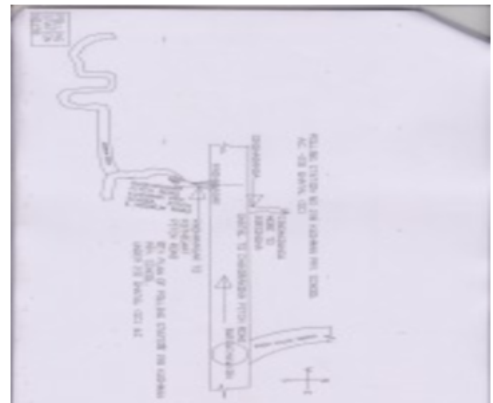

নির্বাচক নিবন্ধন আধিকারিকের স্বাক্ষর

Nazri Naksha

Google Map View

Polling Station Building Front View

Polling Station Front View

Cad View

Key MAP View

1 নাম : রাজেকা বিবি স্বামীর নাম: নওসাদ আলি সেখ বাড়ির নং : n0009 বয়স : 62 লিঙ্গ : মহিলা	WB/28/197/438082	2 নাম : আঞ্জুমানারা বিবি স্বামীর নাম: মফিজুল আলি সেখ বাড়ির নং : n0011 বয়স : 52 লিঙ্গ : মহিলা	WB/28/197/438177	3 নাম : সাদেকা বিবি স্বামীর নাম: মনোয়ার আলি সেখ বাড়ির নং : n0011 বয়স : 72 লিঙ্গ : মহিলা	WB/28/197/438180
4 নাম : নার্গিস বিবি স্বামীর নাম: সেখ সানিয়াত আলি বাড়ির নং : n0005 বয়স : 30 লিঙ্গ : মহিলা	NUT2048882	5 নাম : সেখ সানিয়াত আলি পিতার নাম: সেখ সামসুর রহমান আলি বাড়ির নং : n0005 বয়স : 32 লিঙ্গ : পুরুষ	NUT1857135	6 নাম : জাহানারা বিবি স্বামীর নাম: সালামত আলি সেখ বাড়ির নং : n0005 বয়স : 50 লিঙ্গ : মহিলা	WB/28/197/438184
7 নাম : সানজুরা বিবি স্বামীর নাম: সামসুর রহমান সেখ বাড়ির নং : n0005 বয়স : 57 লিঙ্গ : মহিলা	WB/28/197/438114	8 নাম : সেখ রাকেশ আলি পিতার নাম: সেখ নবাব আলি বাড়ির নং : n0029 বয়স : 30 লিঙ্গ : পুরুষ	NUT2048908	9 নাম : সেখ রাজেশ আলি পিতার নাম: সেখ সিরাজ আলি বাড়ির নং : n0029 বয়স : 32 লিঙ্গ : পুরুষ	NUT1760420
10 নাম : ফিরোজ বিবি স্বামীর নাম: সেখ রিয়াজুল আলি বাড়ির নং : n0029 বয়স : 43 লিঙ্গ : মহিলা	NUT1542638	11 নাম : ডালিয়া বিবি স্বামীর নাম: সেখ নজরুল আলি বাড়ির নং : n0029 বয়স : 43 লিঙ্গ : মহিলা	NUT1542851	12 নাম : মৈরাম বিবি স্বামীর নাম: সেখ ফিরোজ আলি বাড়ির নং : n0029 বয়স : 49 লিঙ্গ : মহিলা	GFL1320217
13 নাম : সেখ নজরুল আলি পিতার নাম: সেখ হাসমত আলি বাড়ির নং : n0029 বয়স : 49 লিঙ্গ : পুরুষ	NUT2436574	14 নাম : সেখ রিয়াজুল আলি পিতার নাম: সেখ হাসমত আলি বাড়ির নং : n0029 বয়স : 52 লিঙ্গ : পুরুষ	NUT2437093	15 নাম : আঙ্গুরা বিবি স্বামীর নাম: সেখ নবাব আলি বাড়ির নং : n0029 বয়স : 51 লিঙ্গ : মহিলা	NUT2443364
16 নাম : হাসিনা বিবি স্বামীর নাম: কাজী সাইফুল আলি বাড়ির নং : n0029 বয়স : 33 লিঙ্গ : মহিলা	NUT1954387	17 নাম : পারবিনা বিবি স্বামীর নাম: সেখ সাইদুল আলি বাড়ির নং : n0029 বয়স : 33 লিঙ্গ : মহিলা	NUT1856996	18 নাম : সেখ সাইদুল আলি পিতার নাম: সেখ সাহাদ আলি বাড়ির নং : n0020 বয়স : 39 লিঙ্গ : পুরুষ	NUT1542703
19 নাম : জহুরা বিবি পিতার নাম: সেখ সাহাদ আলি বাড়ির নং : n0020 বয়স : 54 লিঙ্গ : মহিলা	NUT1668532	20 নাম : আরজিয়া বেগম স্বামীর নাম: সেখ হাসিবুল আলি বাড়ির নং : n0018 বয়স : 38 লিঙ্গ : মহিলা	NUT1542596	21 নাম : সেখ হাসিবুল আলি পিতার নাম: সেখ তাহার আলি বাড়ির নং : n0018 বয়স : 44 লিঙ্গ : পুরুষ	GFL2433829
22 নাম : পারভীনা বিবি স্বামীর নাম: সেখ আনিসুর রহমান বাড়ির নং : n0018 বয়স : 40 লিঙ্গ : মহিলা	GFL2433837	23 নাম : সেখ আনিসুর রহমান পিতার নাম: সেখ তাহার আলি বাড়ির নং : n0018 বয়স : 49 লিঙ্গ : পুরুষ	WB/28/197/438696	24 নাম : নবাহার বিবি স্বামীর নাম: তাহার আলি সেখ বাড়ির নং : n0018 বয়স : 75 লিঙ্গ : মহিলা	WB/28/197/438147
25 নাম : মনোয়ারা বিবি স্বামীর নাম: সেখ সামসুর আলি বাড়ির নং : n0023 বয়স : 42 লিঙ্গ : মহিলা	GFL2199842	26 নাম : সামসের আলি সেখ পিতার নাম: কাসেম আলি সেখ বাড়ির নং : n0023 বয়স : 48 লিঙ্গ : পুরুষ	GFL1320134	27 নাম : মাসুমা বিবি স্বামীর নাম: সেখ রফিকুল আলি বাড়ির নং : 84 বয়স : 40 লিঙ্গ : মহিলা	NUT1543024
28 নাম : তুহিনা পারভীন স্বামীর নাম: সেখ সমুরুদ্দিন আলি বাড়ির নং : 84 বয়স : 34 লিঙ্গ : মহিলা	NUT2049120	29 নাম : সেখ সমুরুদ্দিন আলি পিতার নাম: সবুরুদ্দিন আলি বাড়ির নং : 84 বয়স : 44 লিঙ্গ : পুরুষ	NUT1954429	30 নাম : মোঃ রোজিনা খাতুন স্বামীর নাম: সেখ মফিজুল আলি বাড়ির নং : n0022 বয়স : 40 লিঙ্গ : মহিলা	NUT2049104