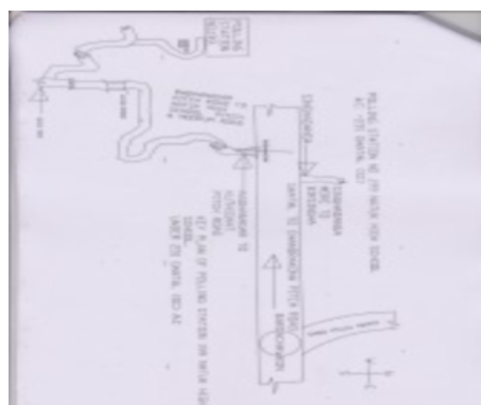

নির্বাচক নিবন্ধন আধিকারিকের স্বাক্ষর

Nazri Naksha

Google Map View

Polling Station Building Front View

Polling Station Front View

Cad View

Key MAP View

1	NUT1761832	নাম : অর্পিতা (মন্ডল) ঘোষ স্বামীর নাম: অচিন্ত্য কুমার ঘোষ বাড়ির নং : n0142 বয়স : 32 লিঙ্গ : মহিলা	ফটো উপলব্ধ	2	WB/28/197/441276	নাম : অঞ্জলী আড়ি অন্যান্য: ক্ষুদিরাম আড়ি বাড়ির নং : n0001 বয়স : 76 লিঙ্গ : মহিলা	ফটো উপলব্ধ	3	WB/28/197/441549	নাম : লক্ষনচন্দ্র আড়ি পিতার নাম: অনিল আড়ি বাড়ির নং : n0015 বয়স : 64 লিঙ্গ : পুরুষ	ফটো উপলব্ধ
4	WB/28/197/441327	নাম : বিভারানী আড়ি স্বামীর নাম: রামচন্দ্র আড়ি বাড়ির নং : n0014 বয়স : 61 লিঙ্গ : মহিলা	ফটো উপলব্ধ	5	NUT1543537	নাম : শ্যামল আড়ি পিতার নাম: রামচন্দ্র আড়ি বাড়ির নং : n0014 বয়স : 35 লিঙ্গ : পুরুষ	ফটো উপলব্ধ	6	GFL2676922	নাম : অলিপ আড়ি পিতার নাম: রামচন্দ্র আড়ি বাড়ির নং : n0014 বয়স : 37 লিঙ্গ : পুরুষ	ফটো উপলব্ধ
7	GFL1416999	নাম : রিঙ্কু আড়ি স্বামীর নাম: বাবলু আড়ি বাড়ির নং : n0013 বয়স : 47 লিঙ্গ : মহিলা	ফটো উপলব্ধ	8	WB/28/197/441368	নাম : উত্তরা আড়ি স্বামীর নাম: অনুপ আড়ি বাড়ির নং : n0001 বয়স : 56 লিঙ্গ : মহিলা	ফটো উপলব্ধ	9	WB/28/197/441281	নাম : সাগরিকা আড়ি স্বামীর নাম: পূর্ণ চন্দ্র আড়ি বাড়ির নং : n0001 বয়স : 61 লিঙ্গ : মহিলা	ফটো উপলব্ধ
10	WB/28/197/441506	নাম : খোকন আড়ি পিতার নাম: গৌর আড়ি বাড়ির নং : n0001 বয়স : 56 লিঙ্গ : পুরুষ	ফটো উপলব্ধ	11	WB/28/197/441242	নাম : পূর্ণচন্দ্র আড়ি পিতার নাম: গৌর আড়ি বাড়ির নং : n0001 বয়স : 69 লিঙ্গ : পুরুষ	ফটো উপলব্ধ	12	WB/28/197/441146	নাম : বাবলু আড়ি পিতার নাম: ক্ষুদিরাম আড়ি বাড়ির নং : n0013 বয়স : 54 লিঙ্গ : পুরুষ	ফটো উপলব্ধ
13	GFL1417021	নাম : সরস্বতী খান (আড়ি) স্বামীর নাম: বিলুপদ আড়ি বাড়ির নং : n0013 বয়স : 45 লিঙ্গ : মহিলা	ফটো উপলব্ধ	14	WB/28/197/441306	নাম : বিলুপদ আড়ি পিতার নাম: ক্ষুদিরাম আড়ি বাড়ির নং : n0013 বয়স : 59 লিঙ্গ : পুরুষ	ফটো উপলব্ধ	15	WB/28/197/441680	নাম : ক্ষুদিরাম আড়ি পিতার নাম: প্রবোধ আড়ি বাড়ির নং : n0013 বয়স : 92 লিঙ্গ : পুরুষ	ফটো উপলব্ধ
16	NUT1543792	নাম : ময়না আড়ি স্বামীর নাম: হারাধন আড়ি বাড়ির নং : n0012 বয়স : 36 লিঙ্গ : মহিলা	ফটো উপলব্ধ	17	GFL2676906	নাম : হারাধন আড়ি পিতার নাম: কুশধ্বজ আড়ি বাড়ির নং : n0012 বয়স : 40 লিঙ্গ : পুরুষ	ফটো উপলব্ধ	18	NUT2999902	নাম : অলকা আড়ি স্বামীর নাম: কুশধ্বজ আড়ি বাড়ির নং : n0012 বয়স : 56 লিঙ্গ : মহিলা	ফটো উপলব্ধ
19	NUT2999894	নাম : কুশধ্বজ আড়ি পিতার নাম: হরিপদ আড়ি বাড়ির নং : n0012 বয়স : 62 লিঙ্গ : পুরুষ	ফটো উপলব্ধ	20	GFL2434140	নাম : মৌসুমি আড়ি স্বামীর নাম: সুজিত আড়ি বাড়ির নং : n0011 বয়স : 44 লিঙ্গ : মহিলা	ফটো উপলব্ধ	21	GFL1417005	নাম : মমতা আড়ি স্বামীর নাম: অসিত আড়ি বাড়ির নং : n0011 বয়স : 49 লিঙ্গ : মহিলা	ফটো উপলব্ধ
22	NUT1543412	নাম : মিরুন আড়ি পিতার নাম: শিবপ্রসাদ আড়ি বাড়ির নং : n0007 বয়স : 34 লিঙ্গ : পুরুষ	ফটো উপলব্ধ	23	NUT0863068	নাম : সুভাষ আড়ি পিতার নাম: শিবপ্রসাদ আড়ি বাড়ির নং : n0007 বয়স : 36 লিঙ্গ : পুরুষ	ফটো উপলব্ধ	24	NUT2519064	নাম : কবিতা রানী আড়ি স্বামীর নাম: শিবপ্রসাদ আড়ি বাড়ির নং : n0007 বয়স : 61 লিঙ্গ : মহিলা	ফটো উপলব্ধ
25	NUT2519403	নাম : শিবপ্রসাদ আড়ি পিতার নাম: নিতাই আড়ি বাড়ির নং : n0007 বয়স : 70 লিঙ্গ : পুরুষ	ফটো উপলব্ধ	26	NUT1954676	নাম : মমতা রানী আড়ি স্বামীর নাম: সঞ্জয় আড়ি বাড়ির নং : n0006 বয়স : 30 লিঙ্গ : মহিলা	ফটো উপলব্ধ	27	GFL2678860	নাম : সঞ্জয় আড়ি পিতার নাম: যতীন্দ্র আড়ি বাড়ির নং : n0006 বয়স : 37 লিঙ্গ : পুরুষ	ফটো উপলব্ধ
28	WB/28/197/441332	নাম : আরতিরানী আড়ি স্বামীর নাম: যতীন্দ্রনাথ আড়ি বাড়ির নং : n0006 বয়স : 61 লিঙ্গ : মহিলা	ফটো উপলব্ধ	29	NUT2952158	নাম : যতীন্দ্রনাথ আড়ি পিতার নাম: নিতাই আড়ি বাড়ির নং : n0006 বয়স : 60 লিঙ্গ : পুরুষ	ফটো উপলব্ধ	30	NUT1392158	নাম : ভারতী আড়ি স্বামীর নাম: উমাশঙ্কর আড়ি বাড়ির নং : n0005 বয়স : 36 লিঙ্গ : মহিলা	ফটো উপলব্ধ