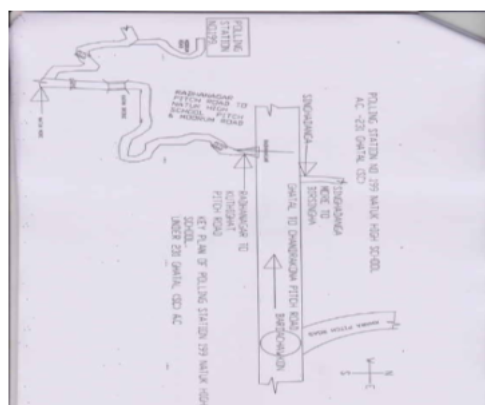

নির্বাচক নিবন্ধন আধিকারিকের স্বাক্ষর

Nazri Naksha

Google Map View

Polling Station Building Front View

Polling Station Front View

Cad View

Key MAP View

1	NUT1761832	নাম : অর্পিতা (মন্ডল) ঘোষ স্বামীর নাম: অচিন্ত্য কুমার ঘোষ বাড়ির নং : n0142 বয়স : 32 লিঙ্গ : মহিলা	ফটো উপলব্ধ	2	WB/28/197/441276	নাম : অঞ্জলী আড়ি অন্যান্য: ক্ষুদিরাম আড়ি বাড়ির নং : n0001 বয়স : 76 লিঙ্গ : মহিলা	ফটো উপলব্ধ	3	WB/28/197/441549	নাম : লক্ষনচন্দ্র আড়ি পিতার নাম: অনিল আড়ি বাড়ির নং : n0015 বয়স : 64 লিঙ্গ : পুরুষ	ফটো উপলব্ধ
4	WB/28/197/441327	নাম : বিভারানী আড়ি স্বামীর নাম: রামচন্দ্র আড়ি বাড়ির নং : n0014 বয়স : 61 লিঙ্গ : মহিলা	ফটো উপলব্ধ	5	NUT1543537	নাম : শ্যামল আড়ি পিতার নাম: রামচন্দ্র আড়ি বাড়ির নং : n0014 বয়স : 35 লিঙ্গ : পুরুষ	ফটো উপলব্ধ	6	GFL2676922	নাম : অলিপ আড়ি পিতার নাম: রামচন্দ্র আড়ি বাড়ির নং : n0014 বয়স : 37 লিঙ্গ : পুরুষ	ফটো উপলব্ধ
7	GFL1416999	নাম : রিঙ্কু আড়ি স্বামীর নাম: বাবলু আড়ি বাড়ির নং : n0013 বয়স : 47 লিঙ্গ : মহিলা	ফটো উপলব্ধ	8	WB/28/197/441368	নাম : উত্তরা আড়ি স্বামীর নাম: অনুপ আড়ি বাড়ির নং : n0001 বয়স : 56 লিঙ্গ : মহিলা	ফটো উপলব্ধ	9	WB/28/197/441281	নাম : সাগরিকা আড়ি স্বামীর নাম: পূর্ণ চন্দ্র আড়ি বাড়ির নং : n0001 বয়স : 61 লিঙ্গ : মহিলা	ফটো উপলব্ধ
10	WB/28/197/441506	নাম : খোকন আড়ি পিতার নাম: গৌর আড়ি বাড়ির নং : n0001 বয়স : 56 লিঙ্গ : পুরুষ	ফটো উপলব্ধ	11	WB/28/197/441242	নাম : পূর্ণচন্দ্র আড়ি পিতার নাম: গৌর আড়ি বাড়ির নং : n0001 বয়স : 69 লিঙ্গ : পুরুষ	ফটো উপলব্ধ	12	WB/28/197/441146	নাম : বাবলু আড়ি পিতার নাম: ক্ষুদিরাম আড়ি বাড়ির নং : n0013 বয়স : 54 লিঙ্গ : পুরুষ	ফটো উপলব্ধ
13	GFL1417021	নাম : সরস্বতী খান (আড়ি) স্বামীর নাম: বিলুপদ আড়ি বাড়ির নং : n0013 বয়স : 45 লিঙ্গ : মহিলা	ফটো উপলব্ধ	14	WB/28/197/441306	নাম : বিলুপদ আড়ি পিতার নাম: ক্ষুদিরাম আড়ি বাড়ির নং : n0013 বয়স : 59 লিঙ্গ : পুরুষ	ফটো উপলব্ধ	15	WB/28/197/441680	নাম : ক্ষুদিরাম আড়ি পিতার নাম: প্রবোধ আড়ি বাড়ির নং : n0013 বয়স : 92 লিঙ্গ : পুরুষ	ফটো উপলব্ধ
16	NUT1543792	নাম : ময়না আড়ি স্বামীর নাম: হারাধন আড়ি বাড়ির নং : n0012 বয়স : 36 লিঙ্গ : মহিলা	ফটো উপলব্ধ	17	GFL2676906	নাম : হারাধন আড়ি পিতার নাম: কুশধ্বজ আড়ি বাড়ির নং : n0012 বয়স : 40 লিঙ্গ : পুরুষ	ফটো উপলব্ধ	18	NUT2999902	নাম : অলকা আড়ি স্বামীর নাম: কুশধ্বজ আড়ি বাড়ির নং : n0012 বয়স : 56 লিঙ্গ : মহিলা	ফটো উপলব্ধ
19	NUT2999894	নাম : কুশধ্বজ আড়ি পিতার নাম: হরিপদ আড়ি বাড়ির নং : n0012 বয়স : 62 লিঙ্গ : পুরুষ	ফটো উপলব্ধ	20	GFL2434140	নাম : মৌসুমি আড়ি স্বামীর নাম: সুজিত আড়ি বাড়ির নং : n0011 বয়স : 44 লিঙ্গ : মহিলা	ফটো উপলব্ধ	21	GFL1417005	নাম : মমতা আড়ি স্বামীর নাম: অসিত আড়ি বাড়ির নং : n0011 বয়স : 49 লিঙ্গ : মহিলা	ফটো উপলব্ধ
22	NUT1543412	নাম : মিরুন আড়ি পিতার নাম: শিবপ্রসাদ আড়ি বাড়ির নং : n0007 বয়স : 34 লিঙ্গ : পুরুষ	ফটো উপলব্ধ	23	NUT0863068	নাম : সুভাষ আড়ি পিতার নাম: শিবপ্রসাদ আড়ি বাড়ির নং : n0007 বয়স : 36 লিঙ্গ : পুরুষ	ফটো উপলব্ধ	24	NUT2519064	নাম : কবিতা রানী আড়ি স্বামীর নাম: শিবপ্রসাদ আড়ি বাড়ির নং : n0007 বয়স : 61 লিঙ্গ : মহিলা	ফটো উপলব্ধ
25	NUT2519403	নাম : শিবপ্রসাদ আড়ি পিতার নাম: নিতাই আড়ি বাড়ির নং : n0007 বয়স : 70 লিঙ্গ : পুরুষ	ফটো উপলব্ধ	26	NUT1954676	নাম : মমতা রানী আড়ি স্বামীর নাম: সঞ্জয় আড়ি বাড়ির নং : n0006 বয়স : 30 লিঙ্গ : মহিলা	ফটো উপলব্ধ	27	GFL2678860	নাম : সঞ্জয় আড়ি পিতার নাম: যতীন্দ্র আড়ি বাড়ির নং : n0006 বয়স : 37 লিঙ্গ : পুরুষ	ফটো উপলব্ধ
28	WB/28/197/441332	নাম : আরতিরানী আড়ি স্বামীর নাম: যতীন্দ্রনাথ আড়ি বাড়ির নং : n0006 বয়স : 61 লিঙ্গ : মহিলা	ফটো উপলব্ধ	29	NUT2952158	নাম : যতীন্দ্রনাথ আড়ি পিতার নাম: নিতাই আড়ি বাড়ির নং : n0006 বয়স : 60 লিঙ্গ : পুরুষ	ফটো উপলব্ধ	30	NUT1392158	নাম : ভারতী আড়ি স্বামীর নাম: উমাশঙ্কর আড়ি বাড়ির নং : n0005 বয়স : 36 লিঙ্গ : মহিলা	ফটো উপলব্ধ