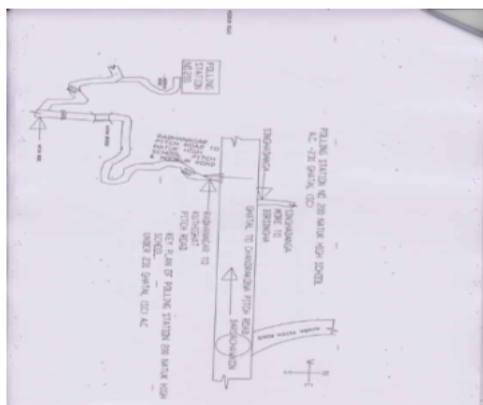

নির্বাচক নিবন্ধন আধিকারিকের স্বাক্ষর

Nazri Naksha

Google Map View

Polling Station Building Front View

Polling Station Front View

Cad View

Key MAP View

1 নাম : সম্পা দাস (সিংহরায়) স্বামীর নাম: রাজু দাস বাড়ির নং : n0194 বয়স : 31 লিঙ্গ : মহিলা	NUT1858455 ফটো উপলব্ধ	2 নাম : প্রিয়াক্ষা রায় স্বামীর নাম: শুশান্ত রায় বাড়ির নং : n0185 বয়স : 40 লিঙ্গ : মহিলা	NUT2049351 ফটো উপলব্ধ	3 নাম : নিরাপদ রে পিতার নাম: অজিত রায় বাড়ির নং : n0185 বয়স : 68 লিঙ্গ : পুরুষ	GFL2625903 ফটো উপলব্ধ
4 নাম : গীতা রানি রায় স্বামীর নাম: নিরাপদ রায় বাড়ির নং : n0185 বয়স : 64 লিঙ্গ : মহিলা	NUT2841815 ফটো উপলব্ধ	5 নাম : সুশান্ত রায় পিতার নাম: নিরাপদ রায় বাড়ির নং : n0185 বয়স : 47 লিঙ্গ : পুরুষ	GFL2436137 ফটো উপলব্ধ	6 নাম : তমাল আড়ি পিতার নাম: তপন আড়ি বাড়ির নং : n0073 বয়স : 29 লিঙ্গ : পুরুষ	NUT2154888 ফটো উপলব্ধ
7 নাম : কার্তিক আড়ি পিতার নাম: তপন আড়ি বাড়ির নং : n0073 বয়স : 30 লিঙ্গ : পুরুষ	NUT2154896 ফটো উপলব্ধ	8 নাম : তোতন আড়ি পিতার নাম: অরুণ আড়ি বাড়ির নং : n0071 বয়স : 27 লিঙ্গ : পুরুষ	NUT2244705 ফটো উপলব্ধ	9 নাম : সন্তু আড়ি পিতার নাম: দিলীপ আড়ি বাড়ির নং : n0071 বয়স : 28 লিঙ্গ : পুরুষ	NUT2197929 ফটো উপলব্ধ
Q 10 নাম : কিংকর আড়ি পিতার নাম: অরুণ আড়ি বাড়ির নং : এন0071 বয়স : 25 লিঙ্গ : পুরুষ	NUT2341659 ফটো উপলব্ধ	11 নাম : ঝুমা দোলই স্বামীর নাম: বুদ্ধদেব দোলই বাড়ির নং : এন0072 বয়স : 26 লিঙ্গ : মহিলা	NUT2682623 ফটো উপলব্ধ	12 নাম : বুদ্ধদেব দোলই পিতার নাম: অনিমেষ দোলই বাড়ির নং : n0072 বয়স : 28 লিঙ্গ : পুরুষ	NUT2292084 ফটো উপলব্ধ
13 নাম : কমলারানী আড়ি স্বামীর নাম: ভোলানাথ আড়ি বাড়ির নং : n0071 বয়স : 66 লিঙ্গ : মহিলা	WB/28/197/441287 ফটো উপলব্ধ	14 নাম : ললিতা আড়ি স্বামীর নাম: দিলীপ আড়ি বাড়ির নং : n0071 বয়স : 51 লিঙ্গ : মহিলা	WB/28/197/441290 ফটো উপলব্ধ	15 নাম : প্রিয়াক্ষা আড়ি পিতার নাম: দিলীপ আড়ি বাড়ির নং : n0071 বয়স : 30 লিঙ্গ : মহিলা	NUT1954965 ফটো উপলব্ধ
16 নাম : অরুণ আড়ি পিতার নাম: ভোলানাথ আড়ি বাড়ির নং : n0071 বয়স : 51 লিঙ্গ : পুরুষ	WB/28/197/441294 ফটো উপলব্ধ	17 নাম : রীনা আড়ি স্বামীর নাম: অরুণ আড়ি বাড়ির নং : n0071 বয়স : 47 লিঙ্গ : মহিলা	GFL2125037 ফটো উপলব্ধ	18 নাম : অরুণা আড়ি স্বামীর নাম: বিশ্বনাথ আড়ি বাড়ির নং : n0072 বয়স : 76 লিঙ্গ : মহিলা	WB/28/197/441289 ফটো উপলব্ধ
19 নাম : স্বদেশ আড়ি পিতার নাম: দুর্লভ আড়ি বাড়ির নং : n0073 বয়স : 61 লিঙ্গ : পুরুষ	WB/28/197/441013 ফটো উপলব্ধ	20 নাম : চায়না আড়ি স্বামীর নাম: স্বদেশ আড়ি বাড়ির নং : n0073 বয়স : 56 লিঙ্গ : মহিলা	WB/28/197/441707 ফটো উপলব্ধ	21 নাম : খোকন আড়ি পিতার নাম: স্বদেশ আড়ি বাড়ির নং : n0073 বয়স : 38 লিঙ্গ : পুরুষ	GFL2524742 ফটো উপলব্ধ
22 নাম : রেবা আড়ি স্বামীর নাম: খোকন আড়ি বাড়ির নং : n0073 বয়স : 35 লিঙ্গ : মহিলা	NUT1954973 ফটো উপলব্ধ	23 নাম : তপনকুমার আড়ি পিতার নাম: দুর্লভ আড়ি বাড়ির নং : n0073 বয়স : 57 লিঙ্গ : পুরুষ	WB/28/197/441588 ফটো উপলব্ধ	24 নাম : বিমলারানী আড়ি স্বামীর নাম: তপন আড়ি বাড়ির নং : n0073 বয়স : 51 লিঙ্গ : মহিলা	WB/28/197/441293 ফটো উপলব্ধ
25 নাম : রামু কোড়ই পিতার নাম: রনজিৎ কোড়ই বাড়ির নং : n0146 বয়স : 42 লিঙ্গ : পুরুষ	GFL2435923 ফটো উপলব্ধ	Q 26 নাম : কালো কোড়ই পিতার নাম: রনজিৎ কোড়ই বাড়ির নং : বয়স : 35 লিঙ্গ : পুরুষ	NUT2049492 ফটো উপলব্ধ	27 নাম : পুতুল কোড়ই স্বামীর নাম: কালো কোড়ই বাড়ির নং : n0146 বয়স : 31 লিঙ্গ : মহিলা	NUT2049419 ফটো উপলব্ধ
28 নাম : রাখি কোড়ই স্বামীর নাম: রামপদ কোড়ই বাড়ির নং : n0146 বয়স : 35 লিঙ্গ : মহিলা	NUT1668953 ফটো উপলব্ধ	29 নাম : অজিতকুমার কোড়ই পিতার নাম: শীতল কোড়ই বাড়ির নং : n0147 বয়স : 69 লিঙ্গ : পুরুষ	WB/28/197/444433 ফটো উপলব্ধ	30 নাম : পিকু কোড়ই স্বামীর নাম: ইন্দ্রজিৎ কোড়ই বাড়ির নং : n0159 বয়স : 32 লিঙ্গ : মহিলা	NUT2049344 ফটো উপলব্ধ