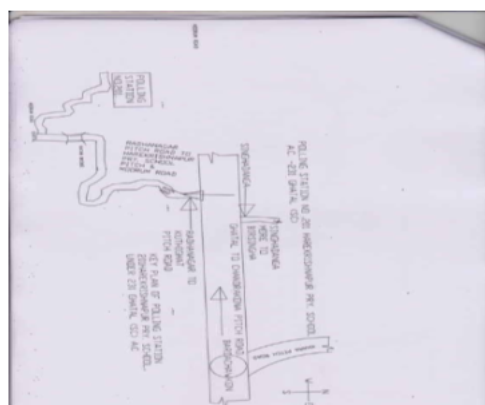

নির্বাচক নিবন্ধন আধিকারিকের স্বাক্ষর

Nazri Naksha

Google Map View

Polling Station Building Front View

Polling Station Front View

Cad View

Key MAP View

1 নাম : ডলিরানী আদিত্য স্বামীর নাম: নিত্যানন্দ আদিত্য বাড়ির নং : n0050 বয়স : 55 লিঙ্গ : মহিলা	WB/28/197/444370	ফটো উপলব্ধ	2 নাম : নিত্যানন্দ আদিত্য পিতার নাম: শচীপতি আদিত্য বাড়ির নং : n0050 বয়স : 61 লিঙ্গ : পুরুষ	WB/28/197/444390	ফটো উপলব্ধ	3 নাম : মৌসুমী ঘোষ স্বামীর নাম: প্রদীপ ঘোষ বাড়ির নং : n0049 বয়স : 34 লিঙ্গ : মহিলা	NUT2049666	ফটো উপলব্ধ
4 নাম : পারুল বালা ঘোষ স্বামীর নাম: সুবল চন্দ্র ঘোষ বাড়ির নং : n0049 বয়স : 65 লিঙ্গ : মহিলা	NUT2049658	ফটো উপলব্ধ	5 নাম : প্রদীপ আদিত্য পিতার নাম: শিবপ্রসাদ আদিত্য বাড়ির নং : n0049 বয়স : 39 লিঙ্গ : পুরুষ	GFL2525053	ফটো উপলব্ধ	6 নাম : সন্দীপ আদিত্য পিতার নাম: শিবপ্রসাদ আদিত্য বাড়ির নং : n0049 বয়স : 44 লিঙ্গ : পুরুষ	GFL1417641	ফটো উপলব্ধ
7 নাম : অঞ্জলী আদিত্য স্বামীর নাম: শিবপ্রসাদ আদিত্য বাড়ির নং : n0049 বয়স : 61 লিঙ্গ : মহিলা	WB/28/197/444248	ফটো উপলব্ধ	8 নাম : শিবপ্রসাদ আদিত্য পিতার নাম: শচীপতি আদিত্য বাড়ির নং : n0049 বয়স : 68 লিঙ্গ : পুরুষ	WB/28/197/444359	ফটো উপলব্ধ	9 নাম : কুমা রানী আদিত্য স্বামীর নাম: অরুণ আদিত্য বাড়ির নং : n0048 বয়স : 44 লিঙ্গ : মহিলা	GFL2126340	ফটো উপলব্ধ
10 নাম : অনুপ আদিত্য পিতার নাম: প্রভাস কুমার আদিত্য বাড়ির নং : n0048 বয়স : 40 লিঙ্গ : পুরুষ	NUT2049625	ফটো উপলব্ধ	11 নাম : মঞ্জু আদিত্য স্বামীর নাম: প্রভাস কুমার আদিত্য বাড়ির নং : n0048 বয়স : 65 লিঙ্গ : মহিলা	NUT2049633	ফটো উপলব্ধ	12 নাম : প্রভাস কুমার আদিত্য পিতার নাম: কার্তিক আদিত্য বাড়ির নং : n0048 বয়স : 71 লিঙ্গ : পুরুষ	NUT2049641	ফটো উপলব্ধ
13 নাম : রুমা আদিত্য স্বামীর নাম: সৌমেন সোনা আদিত্য বাড়ির নং : n0048 বয়স : 30 লিঙ্গ : মহিলা	NUT2049617	ফটো উপলব্ধ	14 নাম : সৌমেন সোনা আদিত্য পিতার নাম: কালিপদ আদিত্য বাড়ির নং : n0048 বয়স : 43 লিঙ্গ : পুরুষ	GFL2525046	ফটো উপলব্ধ	15 নাম : কম্পনা আদিত্য স্বামীর নাম: কালিপদ আদিত্য বাড়ির নং : n0048 বয়স : 74 লিঙ্গ : মহিলা	WB/28/197/444246	ফটো উপলব্ধ
16 নাম : অরুণ আদিত্য পিতার নাম: কালীপদ আদিত্য বাড়ির নং : n0048 বয়স : 51 লিঙ্গ : পুরুষ	WB/28/197/444452	ফটো উপলব্ধ	17 নাম : কালীপদ আদিত্য পিতার নাম: সুরপতি আদিত্য বাড়ির নং : n0048 বয়স : 82 লিঙ্গ : পুরুষ	GFL2435212	ফটো উপলব্ধ	18 নাম : ববিতা আদিত্য স্বামীর নাম: বিশ্বনাথ আদিত্য বাড়ির নং : n0135 বয়স : 54 লিঙ্গ : মহিলা	WB/28/197/456041	ফটো উপলব্ধ
19 নাম : বিশ্বনাথ আদিত্য পিতার নাম: সুরেন্দ্র নাথ আদিত্য বাড়ির নং : n0134 বয়স : 61 লিঙ্গ : পুরুষ	GFL2442101	ফটো উপলব্ধ	20 নাম : কিশোর আদিত্য পিতার নাম: গঙ্গারাম আদিত্য বাড়ির নং : n0054 বয়স : 45 লিঙ্গ : পুরুষ	GFL2126357	ফটো উপলব্ধ	21 নাম : সাবিত্রী আদিত্য স্বামীর নাম: গঙ্গারাম আদিত্য বাড়ির নং : n0054 বয়স : 67 লিঙ্গ : মহিলা	WB/28/197/444249	ফটো উপলব্ধ
22 নাম : কানাই আদিত্য পিতার নাম: শচীপতি আদিত্য বাড়ির নং : n0053 বয়স : 50 লিঙ্গ : পুরুষ	WB/28/197/444341	ফটো উপলব্ধ	23 নাম : সুমন আদিত্য পিতার নাম: বলরাম আদিত্য বাড়ির নং : n0052 বয়স : 31 লিঙ্গ : পুরুষ	NUT1857598	ফটো উপলব্ধ	24 নাম : ঝর্ণা আদিত্য স্বামীর নাম: বলরাম আদিত্য বাড়ির নং : n0052 বয়স : 54 লিঙ্গ : মহিলা	WB/28/197/444257	ফটো উপলব্ধ
25 নাম : বলরাম আদিত্য পিতার নাম: শচীপতি আদিত্য বাড়ির নং : n0052 বয়স : 58 লিঙ্গ : পুরুষ	WB/28/197/444258	ফটো উপলব্ধ	26 নাম : রানু আদিত্য স্বামীর নাম: দুর্গাপদ আদিত্য বাড়ির নং : n0051 বয়স : 55 লিঙ্গ : মহিলা	WB/28/197/444245	ফটো উপলব্ধ	27 নাম : অসিত মন্ডল পিতার নাম: কালিপদ মণ্ডল বাড়ির নং : n0050 বয়স : 51 লিঙ্গ : পুরুষ	NUT2445567	ফটো উপলব্ধ
28 নাম : চণ্ডী নাথ আদিত্য পিতার নাম: নিতাই আদিত্য বাড়ির নং : এন0050 বয়স : 26 লিঙ্গ : পুরুষ	NUT2376119	ফটো উপলব্ধ	29 নাম : তন্দ্রীপ আদিত্য পিতার নাম: কানাই আদিত্য বাড়ির নং : এন0053 বয়স : 25 লিঙ্গ : পুরুষ	NUT2378081	ফটো উপলব্ধ	30 নাম : অদিতী আদিত্য স্বামীর নাম: কিশোর আদিত্য বাড়ির নং : n0054 বয়স : 36 লিঙ্গ : মহিলা	GFL2724441	ফটো উপলব্ধ