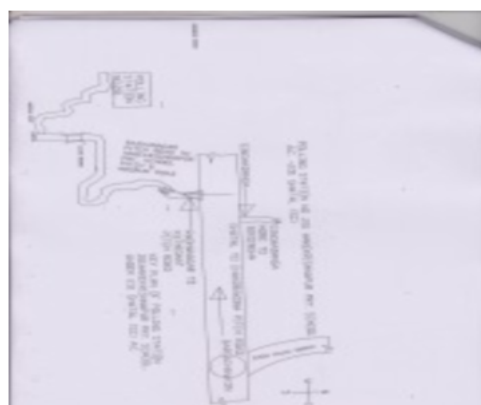

নির্বাচক নিবন্ধন আধিকারিকের স্বাক্ষর

Nazri Naksha

Google Map View

Polling Station Building Front View

Polling Station Front View

Cad View

Key MAP View

1 নাম : ডলিরানী আদিত্য স্বামীর নাম: নিত্যানন্দ আদিত্য বাড়ির নং : n0050 বয়স : 55 লিঙ্গ : মহিলা	WB/28/197/444370	ফটো উপলব্ধ	2 নাম : নিত্যানন্দ আদিত্য পিতার নাম: শচীপতি আদিত্য বাড়ির নং : n0050 বয়স : 61 লিঙ্গ : পুরুষ	WB/28/197/444390	ফটো উপলব্ধ	3 নাম : মৌসুমী ঘোষ স্বামীর নাম: প্রদীপ ঘোষ বাড়ির নং : n0049 বয়স : 34 লিঙ্গ : মহিলা	NUT2049666	ফটো উপলব্ধ
4 নাম : পারুল বালা ঘোষ স্বামীর নাম: সুবল চন্দ্র ঘোষ বাড়ির নং : n0049 বয়স : 65 লিঙ্গ : মহিলা	NUT2049658	ফটো উপলব্ধ	5 নাম : প্রদীপ আদিত্য পিতার নাম: শিবপ্রসাদ আদিত্য বাড়ির নং : n0049 বয়স : 39 লিঙ্গ : পুরুষ	GFL2525053	ফটো উপলব্ধ	6 নাম : সন্দীপ আদিত্য পিতার নাম: শিবপ্রসাদ আদিত্য বাড়ির নং : n0049 বয়স : 44 লিঙ্গ : পুরুষ	GFL1417641	ফটো উপলব্ধ
7 নাম : অঞ্জলী আদিত্য স্বামীর নাম: শিবপ্রসাদ আদিত্য বাড়ির নং : n0049 বয়স : 61 লিঙ্গ : মহিলা	WB/28/197/444248	ফটো উপলব্ধ	8 নাম : শিবপ্রসাদ আদিত্য পিতার নাম: শচীপতি আদিত্য বাড়ির নং : n0049 বয়স : 68 লিঙ্গ : পুরুষ	WB/28/197/444359	ফটো উপলব্ধ	9 নাম : কুমা রানী আদিত্য স্বামীর নাম: অরুণ আদিত্য বাড়ির নং : n0048 বয়স : 44 লিঙ্গ : মহিলা	GFL2126340	ফটো উপলব্ধ
10 নাম : অনুপ আদিত্য পিতার নাম: প্রভাস কুমার আদিত্য বাড়ির নং : n0048 বয়স : 40 লিঙ্গ : পুরুষ	NUT2049625	ফটো উপলব্ধ	11 নাম : মঞ্জু আদিত্য স্বামীর নাম: প্রভাস কুমার আদিত্য বাড়ির নং : n0048 বয়স : 65 লিঙ্গ : মহিলা	NUT2049633	ফটো উপলব্ধ	12 নাম : প্রভাস কুমার আদিত্য পিতার নাম: কার্তিক আদিত্য বাড়ির নং : n0048 বয়স : 71 লিঙ্গ : পুরুষ	NUT2049641	ফটো উপলব্ধ
13 নাম : রুমা আদিত্য স্বামীর নাম: সৌমেন সোনা আদিত্য বাড়ির নং : n0048 বয়স : 30 লিঙ্গ : মহিলা	NUT2049617	ফটো উপলব্ধ	14 নাম : সৌমেন সোনা আদিত্য পিতার নাম: কালিপদ আদিত্য বাড়ির নং : n0048 বয়স : 43 লিঙ্গ : পুরুষ	GFL2525046	ফটো উপলব্ধ	15 নাম : কম্পনা আদিত্য স্বামীর নাম: কালিপদ আদিত্য বাড়ির নং : n0048 বয়স : 74 লিঙ্গ : মহিলা	WB/28/197/444246	ফটো উপলব্ধ
16 নাম : অরুণ আদিত্য পিতার নাম: কালীপদ আদিত্য বাড়ির নং : n0048 বয়স : 51 লিঙ্গ : পুরুষ	WB/28/197/444452	ফটো উপলব্ধ	17 নাম : কালীপদ আদিত্য পিতার নাম: সুরপতি আদিত্য বাড়ির নং : n0048 বয়স : 82 লিঙ্গ : পুরুষ	GFL2435212	ফটো উপলব্ধ	18 নাম : ববিতা আদিত্য স্বামীর নাম: বিশ্বনাথ আদিত্য বাড়ির নং : n0135 বয়স : 54 লিঙ্গ : মহিলা	WB/28/197/456041	ফটো উপলব্ধ
19 নাম : বিশ্বনাথ আদিত্য পিতার নাম: সুরেন্দ্র নাথ আদিত্য বাড়ির নং : n0134 বয়স : 61 লিঙ্গ : পুরুষ	GFL2442101	ফটো উপলব্ধ	20 নাম : কিশোর আদিত্য পিতার নাম: গঙ্গারাম আদিত্য বাড়ির নং : n0054 বয়স : 45 লিঙ্গ : পুরুষ	GFL2126357	ফটো উপলব্ধ	21 নাম : সাবিত্রী আদিত্য স্বামীর নাম: গঙ্গারাম আদিত্য বাড়ির নং : n0054 বয়স : 67 লিঙ্গ : মহিলা	WB/28/197/444249	ফটো উপলব্ধ
22 নাম : কানাই আদিত্য পিতার নাম: শচীপতি আদিত্য বাড়ির নং : n0053 বয়স : 50 লিঙ্গ : পুরুষ	WB/28/197/444341	ফটো উপলব্ধ	23 নাম : সুমন আদিত্য পিতার নাম: বলরাম আদিত্য বাড়ির নং : n0052 বয়স : 31 লিঙ্গ : পুরুষ	NUT1857598	ফটো উপলব্ধ	24 নাম : ঝর্ণা আদিত্য স্বামীর নাম: বলরাম আদিত্য বাড়ির নং : n0052 বয়স : 54 লিঙ্গ : মহিলা	WB/28/197/444257	ফটো উপলব্ধ
25 নাম : বলরাম আদিত্য পিতার নাম: শচীপতি আদিত্য বাড়ির নং : n0052 বয়স : 58 লিঙ্গ : পুরুষ	WB/28/197/444258	ফটো উপলব্ধ	26 নাম : রানু আদিত্য স্বামীর নাম: দুর্গাপদ আদিত্য বাড়ির নং : n0051 বয়স : 55 লিঙ্গ : মহিলা	WB/28/197/444245	ফটো উপলব্ধ	27 নাম : অসিত মন্ডল পিতার নাম: কালিপদ মণ্ডল বাড়ির নং : n0050 বয়স : 51 লিঙ্গ : পুরুষ	NUT2445567	ফটো উপলব্ধ
28 নাম : চণ্ডী নাথ আদিত্য পিতার নাম: নিতাই আদিত্য বাড়ির নং : এন0050 বয়স : 26 লিঙ্গ : পুরুষ	NUT2376119	ফটো উপলব্ধ	29 নাম : তন্দ্রীপ আদিত্য পিতার নাম: কানাই আদিত্য বাড়ির নং : এন0053 বয়স : 25 লিঙ্গ : পুরুষ	NUT2378081	ফটো উপলব্ধ	30 নাম : অদিতী আদিত্য স্বামীর নাম: কিশোর আদিত্য বাড়ির নং : n0054 বয়স : 36 লিঙ্গ : মহিলা	GFL2724441	ফটো উপলব্ধ