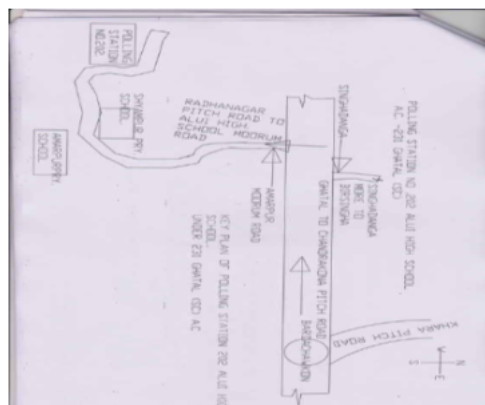

নির্বাচক নিবন্ধন আধিকারিকের স্বাক্ষর

Nazri Naksha

Google Map View

Polling Station Building Front View

Polling Station Front View

Cad View

Key MAP View

1 নাম : সীমা কটাল স্বামীর নাম: সদানন্দ কটাল বাড়ির নং : n0181 বয়স : 31 লিঙ্গ : মহিলা	NUT1955699 ফটো উপলব্ধ	2 নাম : সদানন্দ কটাল স্বামীর নাম: সত্যেশ্বর কটাল বাড়ির নং : n0181 বয়স : 33 লিঙ্গ : পুরুষ	NUT1761337 ফটো উপলব্ধ	3 নাম : দীপিকা কটাল (মালিক) স্বামীর নাম: মহানন্দ কটাল বাড়ির নং : n0181 বয়স : 31 লিঙ্গ : মহিলা	NUT2050235 ফটো উপলব্ধ
4 নাম : মহানন্দ কটাল পিতার নাম: সত্যেশ্বর কটাল বাড়ির নং : n0181 বয়স : 35 লিঙ্গ : পুরুষ	NUT1544949 ফটো উপলব্ধ	5 নাম : বেলারানী কটাল স্বামীর নাম: সত্যেশ্বর কটাল বাড়ির নং : n0181 বয়স : 71 লিঙ্গ : মহিলা	WB/28/197/447375 ফটো উপলব্ধ	Q 6 নাম : তনিয়া কয়োড়ী পিতার নাম: তরুণ কয়োড়ী বাড়ির নং : বয়স : 31 লিঙ্গ : মহিলা	NUT1989177 ফটো উপলব্ধ
7 নাম : বেলারানী কয়োড়ী স্বামীর নাম: তরুণ কয়োড়ী বাড়ির নং : n0146 বয়স : 58 লিঙ্গ : মহিলা	GFL2625945 ফটো উপলব্ধ	8 নাম : তরুণকুমার কয়োড়ী পিতার নাম: পঞ্চানন কয়োড়ী বাড়ির নং : n0146 বয়স : 60 লিঙ্গ : পুরুষ	WB/28/197/447426 ফটো উপলব্ধ	9 নাম : মুণায় কয়োড়ী পিতার নাম: তরুণ কুমার কয়োড়ী বাড়ির নং : এন012 বয়স : 20 লিঙ্গ : পুরুষ	NUT2934768 ফটো উপলব্ধ
10 নাম : শশ্যা কয়োড়ী স্বামীর নাম: অচিন্ত্য কয়োড়ী বাড়ির নং : n0145 বয়স : 41 লিঙ্গ : মহিলা	GFL2677169 ফটো উপলব্ধ	11 নাম : অচিন্ত্য কয়োড়ী পিতার নাম: বিশ্বমোহন কয়োড়ী বাড়ির নং : n0145 বয়স : 48 লিঙ্গ : পুরুষ	WB/28/197/447045 ফটো উপলব্ধ	12 নাম : মাধবী কয়োড়ী স্বামীর নাম: বিশ্বমোহন কয়োড়ী বাড়ির নং : n0145 বয়স : 75 লিঙ্গ : মহিলা	NUT2477669 ফটো উপলব্ধ
13 নাম : মানিকলাল পান পিতার নাম: যতন পান বাড়ির নং : n0144 বয়স : 65 লিঙ্গ : পুরুষ	WB/28/197/447528 ফটো উপলব্ধ	14 নাম : সরস্বতী কয়োড়ী স্বামীর নাম: চতুরানন কয়োড়ী বাড়ির নং : n0144 বয়স : 82 লিঙ্গ : মহিলা	WB/28/197/447041 ফটো উপলব্ধ	15 নাম : চায়না কয়োড়ী স্বামীর নাম: সত্য কয়োড়ী বাড়ির নং : এন0099 বয়স : 31 লিঙ্গ : মহিলা	NUT1955665 ফটো উপলব্ধ
16 নাম : সত্য কয়োড়ী পিতার নাম: শীতল কয়োড়ী বাড়ির নং : n0099 বয়স : 49 লিঙ্গ : পুরুষ	WB/28/197/447517 ফটো উপলব্ধ	17 নাম : সন্ধ্যা কয়োড়ী স্বামীর নাম: শীতল কয়োড়ী বাড়ির নং : n0099 বয়স : 67 লিঙ্গ : মহিলা	WB/28/197/447398 ফটো উপলব্ধ	18 নাম : জয়ন্ত পান পিতার নাম: মানিকলাল পান বাড়ির নং : n0144 বয়স : 32 লিঙ্গ : পুরুষ	NUT1761170 ফটো উপলব্ধ
19 নাম : অংশুমান কয়োড়ী পিতার নাম: চতুরানন কয়োড়ী বাড়ির নং : n0144 বয়স : 44 লিঙ্গ : পুরুষ	GFL1415363 ফটো উপলব্ধ	20 নাম : রুমা কয়োড়ী স্বামীর নাম: অংশুমান কয়োড়ী বাড়ির নং : n0306 বয়স : 29 লিঙ্গ : মহিলা	NUT2191575 ফটো উপলব্ধ	21 নাম : দোলন রানা (কর্মকার) স্বামীর নাম: সুশান্ত কর্মকার বাড়ির নং : n0282 বয়স : 28 লিঙ্গ : মহিলা	NUT2272714 ফটো উপলব্ধ
22 নাম : মিতা কর্মকার স্বামীর নাম: সাহেব কর্মকার বাড়ির নং : n0281 বয়স : 31 লিঙ্গ : মহিলা	NUT2245322 ফটো উপলব্ধ	23 নাম : তাপস কর্মকার পিতার নাম: কার্তিক চন্দ্র কর্মকার বাড়ির নং : n0279 বয়স : 27 লিঙ্গ : পুরুষ	NUT2245033 ফটো উপলব্ধ	24 নাম : কমল রানা পিতার নাম: সত্যরঞ্জন রানা বাড়ির নং : এন0282 বয়স : 25 লিঙ্গ : পুরুষ	NUT2341576 ফটো উপলব্ধ
25 নাম : মধুমিতা রানা পিতার নাম: সত্যরঞ্জন রানা বাড়ির নং : এন0282 বয়স : 29 লিঙ্গ : মহিলা	NUT2772879 ফটো উপলব্ধ	26 নাম : মালতী কর্মকার স্বামীর নাম: গোপাল কর্মকার বাড়ির নং : n0188 বয়স : 65 লিঙ্গ : মহিলা	WB/28/197/447626 ফটো উপলব্ধ	27 নাম : সঞ্জয় কর্মকার মায়ের নাম: মালতী কর্মকার বাড়ির নং : n0188 বয়স : 40 লিঙ্গ : পুরুষ	NUT1544675 ফটো উপলব্ধ
28 নাম : মধুমিতা কর্মকার স্বামীর নাম: সঞ্জয় কর্মকার বাড়ির নং : n0188 বয়স : 30 লিঙ্গ : মহিলা	NUT1955640 ফটো উপলব্ধ	29 নাম : মলয় কর্মকার পিতার নাম: গোপাল কর্মকার বাড়ির নং : n0188 বয়স : 49 লিঙ্গ : পুরুষ	WB/28/197/447014 ফটো উপলব্ধ	30 নাম : নিলীমা কর্মকার স্বামীর নাম: মলয় কর্মকার বাড়ির নং : n0188 বয়স : 38 লিঙ্গ : মহিলা	NUT0873109 ফটো উপলব্ধ