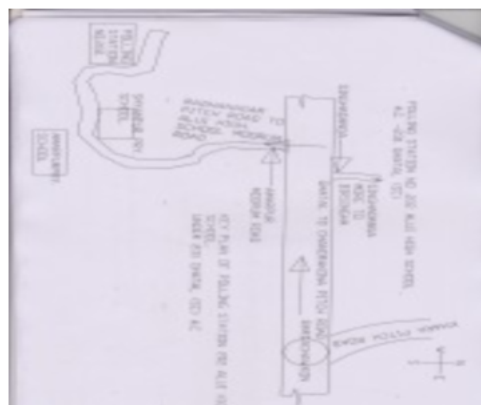

নির্বাচক নিবন্ধন আধিকারিকের স্বাক্ষর

Nazri Naksha

Google Map View

Polling Station Building Front View

Polling Station Front View

Cad View

Key MAP View

1 নাম : সীমা কটাল স্বামীর নাম: সদানন্দ কটাল বাড়ির নং : n0181 বয়স : 31 লিঙ্গ : মহিলা	NUT1955699 ফটো উপলব্ধ	2 নাম : সদানন্দ কটাল স্বামীর নাম: সত্যেশ্বর কটাল বাড়ির নং : n0181 বয়স : 33 লিঙ্গ : পুরুষ	NUT1761337 ফটো উপলব্ধ	3 নাম : দীপিকা কটাল (মালিক) স্বামীর নাম: মহানন্দ কটাল বাড়ির নং : n0181 বয়স : 31 লিঙ্গ : মহিলা	NUT2050235 ফটো উপলব্ধ
4 নাম : মহানন্দ কটাল পিতার নাম: সত্যেশ্বর কটাল বাড়ির নং : n0181 বয়স : 35 লিঙ্গ : পুরুষ	NUT1544949 ফটো উপলব্ধ	5 নাম : বেলারানী কটাল স্বামীর নাম: সত্যেশ্বর কটাল বাড়ির নং : n0181 বয়স : 71 লিঙ্গ : মহিলা	WB/28/197/447375 ফটো উপলব্ধ	Q 6 নাম : তনিয়া কয়োড়ী পিতার নাম: তরুণ কয়োড়ী বাড়ির নং : বয়স : 31 লিঙ্গ : মহিলা	NUT1989177 ফটো উপলব্ধ
7 নাম : বেলারানী কয়োড়ী স্বামীর নাম: তরুণ কয়োড়ী বাড়ির নং : n0146 বয়স : 58 লিঙ্গ : মহিলা	GFL2625945 ফটো উপলব্ধ	8 নাম : তরুণকুমার কয়োড়ী পিতার নাম: পঞ্চানন কয়োড়ী বাড়ির নং : n0146 বয়স : 60 লিঙ্গ : পুরুষ	WB/28/197/447426 ফটো উপলব্ধ	9 নাম : মুণায় কয়োড়ী পিতার নাম: তরুণ কুমার কয়োড়ী বাড়ির নং : এন012 বয়স : 20 লিঙ্গ : পুরুষ	NUT2934768 ফটো উপলব্ধ
10 নাম : শশ্যা কয়োড়ী স্বামীর নাম: অচিন্ত্য কয়োড়ী বাড়ির নং : n0145 বয়স : 41 লিঙ্গ : মহিলা	GFL2677169 ফটো উপলব্ধ	11 নাম : অচিন্ত্য কয়োড়ী পিতার নাম: বিশ্বমোহন কয়োড়ী বাড়ির নং : n0145 বয়স : 48 লিঙ্গ : পুরুষ	WB/28/197/447045 ফটো উপলব্ধ	12 নাম : মাধবী কয়োড়ী স্বামীর নাম: বিশ্বমোহন কয়োড়ী বাড়ির নং : n0145 বয়স : 75 লিঙ্গ : মহিলা	NUT2477669 ফটো উপলব্ধ
13 নাম : মানিকলাল পান পিতার নাম: যতন পান বাড়ির নং : n0144 বয়স : 65 লিঙ্গ : পুরুষ	WB/28/197/447528 ফটো উপলব্ধ	14 নাম : সরস্বতী কয়োড়ী স্বামীর নাম: চতুরানন কয়োড়ী বাড়ির নং : n0144 বয়স : 82 লিঙ্গ : মহিলা	WB/28/197/447041 ফটো উপলব্ধ	15 নাম : চায়না কয়োড়ী স্বামীর নাম: সত্য কয়োড়ী বাড়ির নং : এন0099 বয়স : 31 লিঙ্গ : মহিলা	NUT1955665 ফটো উপলব্ধ
16 নাম : সত্য কয়োড়ী পিতার নাম: শীতল কয়োড়ী বাড়ির নং : n0099 বয়স : 49 লিঙ্গ : পুরুষ	WB/28/197/447517 ফটো উপলব্ধ	17 নাম : সন্ধ্যা কয়োড়ী স্বামীর নাম: শীতল কয়োড়ী বাড়ির নং : n0099 বয়স : 67 লিঙ্গ : মহিলা	WB/28/197/447398 ফটো উপলব্ধ	18 নাম : জয়ন্ত পান পিতার নাম: মানিকলাল পান বাড়ির নং : n0144 বয়স : 32 লিঙ্গ : পুরুষ	NUT1761170 ফটো উপলব্ধ
19 নাম : অংশুমান কয়োড়ী পিতার নাম: চতুরানন কয়োড়ী বাড়ির নং : n0144 বয়স : 44 লিঙ্গ : পুরুষ	GFL1415363 ফটো উপলব্ধ	20 নাম : রুমা কয়োড়ী স্বামীর নাম: অংশুমান কয়োড়ী বাড়ির নং : n0306 বয়স : 29 লিঙ্গ : মহিলা	NUT2191575 ফটো উপলব্ধ	21 নাম : দোলন রানা (কর্মকার) স্বামীর নাম: সুশান্ত কর্মকার বাড়ির নং : n0282 বয়স : 28 লিঙ্গ : মহিলা	NUT2272714 ফটো উপলব্ধ
22 নাম : মিতা কর্মকার স্বামীর নাম: সাহেব কর্মকার বাড়ির নং : n0281 বয়স : 31 লিঙ্গ : মহিলা	NUT2245322 ফটো উপলব্ধ	23 নাম : তাপস কর্মকার পিতার নাম: কার্তিক চন্দ্র কর্মকার বাড়ির নং : n0279 বয়স : 27 লিঙ্গ : পুরুষ	NUT2245033 ফটো উপলব্ধ	24 নাম : কমল রানা পিতার নাম: সত্যরঞ্জন রানা বাড়ির নং : এন0282 বয়স : 25 লিঙ্গ : পুরুষ	NUT2341576 ফটো উপলব্ধ
25 নাম : মধুমিতা রানা পিতার নাম: সত্যরঞ্জন রানা বাড়ির নং : এন0282 বয়স : 29 লিঙ্গ : মহিলা	NUT2772879 ফটো উপলব্ধ	26 নাম : মালতী কর্মকার স্বামীর নাম: গোপাল কর্মকার বাড়ির নং : n0188 বয়স : 65 লিঙ্গ : মহিলা	WB/28/197/447626 ফটো উপলব্ধ	27 নাম : সঞ্জয় কর্মকার মায়ের নাম: মালতী কর্মকার বাড়ির নং : n0188 বয়স : 40 লিঙ্গ : পুরুষ	NUT1544675 ফটো উপলব্ধ
28 নাম : মধুমিতা কর্মকার স্বামীর নাম: সঞ্জয় কর্মকার বাড়ির নং : n0188 বয়স : 30 লিঙ্গ : মহিলা	NUT1955640 ফটো উপলব্ধ	29 নাম : মলয় কর্মকার পিতার নাম: গোপাল কর্মকার বাড়ির নং : n0188 বয়স : 49 লিঙ্গ : পুরুষ	WB/28/197/447014 ফটো উপলব্ধ	30 নাম : নিলীমা কর্মকার স্বামীর নাম: মলয় কর্মকার বাড়ির নং : n0188 বয়স : 38 লিঙ্গ : মহিলা	NUT0873109 ফটো উপলব্ধ