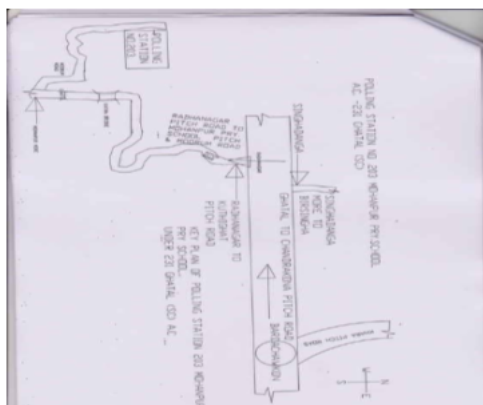

নির্বাচক নিবন্ধন আধিকারিকের স্বাক্ষর

Nazri Naksha

Google Map View

Polling Station Building Front View

Polling Station Front View

Cad View

Key MAP View

1 নাম : কাঞ্চন কপাট স্বামীর নাম: আনন্দ কপাট বাড়ির নং : n0125 বয়স : 63 লিঙ্গ : মহিলা	GFL2437671 ফটো উপলব্ধ	2 নাম : রীনা কারক স্বামীর নাম: সুনীল কারক বাড়ির নং : n0002 বয়স : 41 লিঙ্গ : মহিলা	GFL2437689 ফটো উপলব্ধ	3 নাম : চায়না কারক স্বামীর নাম: কাশিনাথ কারক বাড়ির নং : n0002 বয়স : 44 লিঙ্গ : মহিলা	GFL1521152 ফটো উপলব্ধ
4 নাম : কাশীনাথ কারক পিতার নাম: বিজয় কারক বাড়ির নং : n0002 বয়স : 54 লিঙ্গ : পুরুষ	WB/28/197/450183 ফটো উপলব্ধ	5 নাম : সুনীল কারক পিতার নাম: বিশ্বনাথ কারক বাড়ির নং : n0002 বয়স : 44 লিঙ্গ : পুরুষ	GFL2129062 ফটো উপলব্ধ	6 নাম : সরস্বতী কারক স্বামীর নাম: বিশ্বনাথ কারক বাড়ির নং : n0002 বয়স : 54 লিঙ্গ : মহিলা	WB/28/197/450168 ফটো উপলব্ধ
7 নাম : বিশ্বনাথ কারক পিতার নাম: বিজয় কারক বাড়ির নং : n0002 বয়স : 69 লিঙ্গ : পুরুষ	WB/28/197/450083 ফটো উপলব্ধ	8 নাম : সুজন কারক পিতার নাম: কাশীনাথ কারক বাড়ির নং : n0002 বয়স : 27 লিঙ্গ : পুরুষ	NUT2245660 ফটো উপলব্ধ	9 নাম : শুভজিৎ কোলে পিতার নাম: প্রশান্ত কোলে বাড়ির নং : n0107 বয়স : 26 লিঙ্গ : পুরুষ	NUT2308922 ফটো উপলব্ধ
10 নাম : রীতারানী ঘাটা স্বামীর নাম: সন্দীপ ঘাটা বাড়ির নং : n0047 বয়স : 46 লিঙ্গ : মহিলা	GFL1524685 ফটো উপলব্ধ	11 নাম : অসীমা (পাখিরা) ঘাটা স্বামীর নাম: প্রদীপ ঘাটা বাড়ির নং : n0047 বয়স : 39 লিঙ্গ : মহিলা	NUT1669571 ফটো উপলব্ধ	12 নাম : প্রদীপ ঘাটা পিতার নাম: অমর ঘাটা বাড়ির নং : n0047 বয়স : 51 লিঙ্গ : পুরুষ	WB/28/197/450400 ফটো উপলব্ধ
13 নাম : অর্চনা ঘাটা স্বামীর নাম: জয়দেব ঘাটা বাড়ির নং : n0047 বয়স : 40 লিঙ্গ : মহিলা	NUT0880344 ফটো উপলব্ধ	14 নাম : সন্দীপ ঘাটা পিতার নাম: অমর ঘাটা বাড়ির নং : n0047 বয়স : 56 লিঙ্গ : পুরুষ	WB/28/197/450243 ফটো উপলব্ধ	15 নাম : টুনাবালা ঘাটা স্বামীর নাম: অমর ঘাটা বাড়ির নং : n0047 বয়স : 76 লিঙ্গ : মহিলা	WB/28/197/450432 ফটো উপলব্ধ
16 নাম : লক্ষী ঘাটা স্বামীর নাম: পলাশ ঘাটা বাড়ির নং : n0065 বয়স : 39 লিঙ্গ : মহিলা	NUT0880682 ফটো উপলব্ধ	17 নাম : পলাশ ঘাটা পিতার নাম: সতীশ ঘাটা বাড়ির নং : n0065 বয়স : 39 লিঙ্গ : পুরুষ	NUT1620293 ফটো উপলব্ধ	18 নাম : কল্যানীরানী ঘাটা স্বামীর নাম: সতীশ ঘাটা বাড়ির নং : n0065 বয়স : 60 লিঙ্গ : মহিলা	WB/28/197/450290 ফটো উপলব্ধ
19 নাম : সতীশ ঘাটা পিতার নাম: চুড়ামনি ঘাটা বাড়ির নং : n0065 বয়স : 63 লিঙ্গ : পুরুষ	WB/28/197/450520 ফটো উপলব্ধ	20 নাম : অঞ্জনা ঘাটা স্বামীর নাম: অমিয় ঘাটা বাড়ির নং : n0064 বয়স : 39 লিঙ্গ : মহিলা	GFL2438554 ফটো উপলব্ধ	21 নাম : সৌমেন ঘাটা পিতার নাম: অশোক ঘাটা বাড়ির নং : n0057 বয়স : 32 লিঙ্গ : পুরুষ	NUT1955756 ফটো উপলব্ধ
22 নাম : মনি ঘাটা স্বামীর নাম: প্রসেনজিৎ ঘাটা বাড়ির নং : এন0057 বয়স : 25 লিঙ্গ : মহিলা	NUT2409191 ফটো উপলব্ধ	23 নাম : অনুভা ঘাটা স্বামীর নাম: তপন ঘাটা বাড়ির নং : n0057 বয়স : 53 লিঙ্গ : মহিলা	NUT2518900 ফটো উপলব্ধ	24 নাম : পিকু ঘাটা পিতার নাম: সন্দীপ ঘাটা বাড়ির নং : এন0047 বয়স : 27 লিঙ্গ : পুরুষ	NUT2387215 ফটো উপলব্ধ
25 নাম : প্রিয়া ঘাটা স্বামীর নাম: সৌমেন ঘাটা বাড়ির নং : n0057 বয়স : 28 লিঙ্গ : মহিলা	NUT2198992 ফটো উপলব্ধ	26 নাম : প্রসেনজিৎ ঘাটা পিতার নাম: তপন ঘাটা বাড়ির নং : n0057 বয়স : 35 লিঙ্গ : পুরুষ	NUT1858158 ফটো উপলব্ধ	27 নাম : দীপংকর ঘাটা পিতার নাম: জয়দেব ঘাটা বাড়ির নং : এন0047 বয়স : 21 লিঙ্গ : পুরুষ	NUT2801108 ফটো উপলব্ধ
28 নাম : অর্পিতা ঘাটা পিতার নাম: অনন্ত ঘাটা বাড়ির নং : এন0046 বয়স : 21 লিঙ্গ : মহিলা	NUT2801223 ফটো উপলব্ধ	29 নাম : আশা রানী ঘাটা স্বামীর নাম: দিলীপ ঘাটা বাড়ির নং : এন0059 বয়স : 45 লিঙ্গ : মহিলা	GFL1494350 ফটো উপলব্ধ	30 নাম : চন্দনা ঘাটা স্বামীর নাম: সজল কুমার ঘাটা বাড়ির নং : n0044 বয়স : 43 লিঙ্গ : মহিলা	GFL2129203 ফটো উপলব্ধ