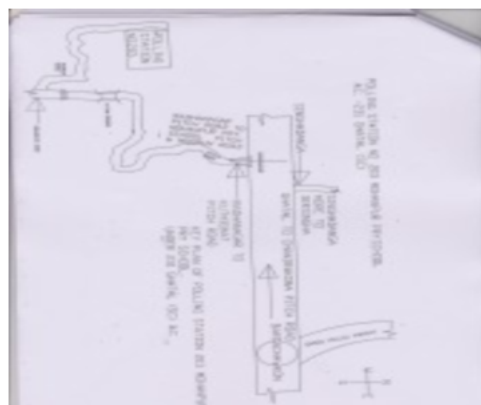

নির্বাচক নিবন্ধন আধিকারিকের স্বাক্ষর

Nazri Naksha

Google Map View

Polling Station Building Front View

Polling Station Front View

Cad View

Key MAP View

1 নাম : কাঞ্চন কপাট স্বামীর নাম: আনন্দ কপাট বাড়ির নং : n0125 বয়স : 63 লিঙ্গ : মহিলা	GFL2437671 ফটো উপলব্ধ	2 নাম : রীনা কারক স্বামীর নাম: সুনীল কারক বাড়ির নং : n0002 বয়স : 41 লিঙ্গ : মহিলা	GFL2437689 ফটো উপলব্ধ	3 নাম : চায়না কারক স্বামীর নাম: কাশিনাথ কারক বাড়ির নং : n0002 বয়স : 44 লিঙ্গ : মহিলা	GFL1521152 ফটো উপলব্ধ
4 নাম : কাশীনাথ কারক পিতার নাম: বিজয় কারক বাড়ির নং : n0002 বয়স : 54 লিঙ্গ : পুরুষ	WB/28/197/450183 ফটো উপলব্ধ	5 নাম : সুনীল কারক পিতার নাম: বিশ্বনাথ কারক বাড়ির নং : n0002 বয়স : 44 লিঙ্গ : পুরুষ	GFL2129062 ফটো উপলব্ধ	6 নাম : সরস্বতী কারক স্বামীর নাম: বিশ্বনাথ কারক বাড়ির নং : n0002 বয়স : 54 লিঙ্গ : মহিলা	WB/28/197/450168 ফটো উপলব্ধ
7 নাম : বিশ্বনাথ কারক পিতার নাম: বিজয় কারক বাড়ির নং : n0002 বয়স : 69 লিঙ্গ : পুরুষ	WB/28/197/450083 ফটো উপলব্ধ	8 নাম : সুজন কারক পিতার নাম: কাশীনাথ কারক বাড়ির নং : n0002 বয়স : 27 লিঙ্গ : পুরুষ	NUT2245660 ফটো উপলব্ধ	9 নাম : শুভজিৎ কোলে পিতার নাম: প্রশান্ত কোলে বাড়ির নং : n0107 বয়স : 26 লিঙ্গ : পুরুষ	NUT2308922 ফটো উপলব্ধ
10 নাম : রীতারানী ঘাটা স্বামীর নাম: সন্দীপ ঘাটা বাড়ির নং : n0047 বয়স : 46 লিঙ্গ : মহিলা	GFL1524685 ফটো উপলব্ধ	11 নাম : অসীমা (পাখিরা) ঘাটা স্বামীর নাম: প্রদীপ ঘাটা বাড়ির নং : n0047 বয়স : 39 লিঙ্গ : মহিলা	NUT1669571 ফটো উপলব্ধ	12 নাম : প্রদীপ ঘাটা পিতার নাম: অমর ঘাটা বাড়ির নং : n0047 বয়স : 51 লিঙ্গ : পুরুষ	WB/28/197/450400 ফটো উপলব্ধ
13 নাম : অর্চনা ঘাটা স্বামীর নাম: জয়দেব ঘাটা বাড়ির নং : n0047 বয়স : 40 লিঙ্গ : মহিলা	NUT0880344 ফটো উপলব্ধ	14 নাম : সন্দীপ ঘাটা পিতার নাম: অমর ঘাটা বাড়ির নং : n0047 বয়স : 56 লিঙ্গ : পুরুষ	WB/28/197/450243 ফটো উপলব্ধ	15 নাম : টুনাবালা ঘাটা স্বামীর নাম: অমর ঘাটা বাড়ির নং : n0047 বয়স : 76 লিঙ্গ : মহিলা	WB/28/197/450432 ফটো উপলব্ধ
16 নাম : লক্ষী ঘাটা স্বামীর নাম: পলাশ ঘাটা বাড়ির নং : n0065 বয়স : 39 লিঙ্গ : মহিলা	NUT0880682 ফটো উপলব্ধ	17 নাম : পলাশ ঘাটা পিতার নাম: সতীশ ঘাটা বাড়ির নং : n0065 বয়স : 39 লিঙ্গ : পুরুষ	NUT1620293 ফটো উপলব্ধ	18 নাম : কল্যানীরানী ঘাটা স্বামীর নাম: সতীশ ঘাটা বাড়ির নং : n0065 বয়স : 60 লিঙ্গ : মহিলা	WB/28/197/450290 ফটো উপলব্ধ
19 নাম : সতীশ ঘাটা পিতার নাম: চুড়ামনি ঘাটা বাড়ির নং : n0065 বয়স : 63 লিঙ্গ : পুরুষ	WB/28/197/450520 ফটো উপলব্ধ	20 নাম : অঞ্জনা ঘাটা স্বামীর নাম: অমিয় ঘাটা বাড়ির নং : n0064 বয়স : 39 লিঙ্গ : মহিলা	GFL2438554 ফটো উপলব্ধ	21 নাম : সৌমেন ঘাটা পিতার নাম: অশোক ঘাটা বাড়ির নং : n0057 বয়স : 32 লিঙ্গ : পুরুষ	NUT1955756 ফটো উপলব্ধ
22 নাম : মনি ঘাটা স্বামীর নাম: প্রসেনজিৎ ঘাটা বাড়ির নং : এন0057 বয়স : 25 লিঙ্গ : মহিলা	NUT2409191 ফটো উপলব্ধ	23 নাম : অনুভা ঘাটা স্বামীর নাম: তপন ঘাটা বাড়ির নং : n0057 বয়স : 53 লিঙ্গ : মহিলা	NUT2518900 ফটো উপলব্ধ	24 নাম : পিকু ঘাটা পিতার নাম: সন্দীপ ঘাটা বাড়ির নং : এন0047 বয়স : 27 লিঙ্গ : পুরুষ	NUT2387215 ফটো উপলব্ধ
25 নাম : প্রিয়া ঘাটা স্বামীর নাম: সৌমেন ঘাটা বাড়ির নং : n0057 বয়স : 28 লিঙ্গ : মহিলা	NUT2198992 ফটো উপলব্ধ	26 নাম : প্রসেনজিৎ ঘাটা পিতার নাম: তপন ঘাটা বাড়ির নং : n0057 বয়স : 35 লিঙ্গ : পুরুষ	NUT1858158 ফটো উপলব্ধ	27 নাম : দীপংকর ঘাটা পিতার নাম: জয়দেব ঘাটা বাড়ির নং : এন0047 বয়স : 21 লিঙ্গ : পুরুষ	NUT2801108 ফটো উপলব্ধ
28 নাম : অর্পিতা ঘাটা পিতার নাম: অনন্ত ঘাটা বাড়ির নং : এন0046 বয়স : 21 লিঙ্গ : মহিলা	NUT2801223 ফটো উপলব্ধ	29 নাম : আশা রানী ঘাটা স্বামীর নাম: দিলীপ ঘাটা বাড়ির নং : এন0059 বয়স : 45 লিঙ্গ : মহিলা	GFL1494350 ফটো উপলব্ধ	30 নাম : চন্দনা ঘাটা স্বামীর নাম: সজল কুমার ঘাটা বাড়ির নং : n0044 বয়স : 43 লিঙ্গ : মহিলা	GFL2129203 ফটো উপলব্ধ