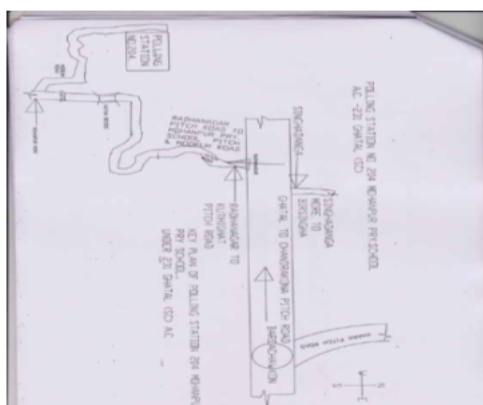

নির্বাচক নিবন্ধন আধিকারিকের স্বাক্ষর

Nazri Naksha

Google Map View

Polling Station Building Front View

Polling Station Front View

Cad View

Key MAP View

1 নাম : নছরা বিবি স্বামীর নাম : আজিজুল হক বাড়ির নং : এন0000 বয়স : 38 লিঙ্গ : মহিলা	NUT1669951 ফটো উপলব্ধ	2 নাম : সেখ নায়েম হোসেন পিতার নাম : সেখ করিম আলি বাড়ির নং : এন0085 বয়স : 38 লিঙ্গ : পুরুষ	NUT1669936 ফটো উপলব্ধ	3 নাম : লাইলা বিবি স্বামীর নাম : সেখ আজিজ আলি বাড়ির নং : এন0063 বয়স : 38 লিঙ্গ : মহিলা	NUT1545821 ফটো উপলব্ধ
4 নাম : সেখ আজিজ আলি পিতার নাম : কুরবান আলি বাড়ির নং : এন0063 বয়স : 49 লিঙ্গ : পুরুষ	GFL2439545 ফটো উপলব্ধ	5 নাম : সেখ রবিয়াল আলি পিতার নাম : সেখ কুরবান আলি বাড়ির নং : এন00 বয়স : 56 লিঙ্গ : পুরুষ	NUT3003803 ফটো উপলব্ধ	6 নাম : মোসাম্মৎমঞ্জুরাবিবি স্বামীর নাম : হাসমৎআলি বাড়ির নং : এন0077 বয়স : 67 লিঙ্গ : মহিলা	WB/28/197/453086 ফটো উপলব্ধ
7 নাম : আঙ্গুরা বিবি স্বামীর নাম : সেখ আসাদুল হোসেন বাড়ির নং : এন0065 বয়স : 36 লিঙ্গ : মহিলা	NUT1392992 ফটো উপলব্ধ	8 নাম : সেখ আসাদুল হোসেন পিতার নাম : সেখ মহিনুদ্দিন বাড়ির নং : এন0065 বয়স : 45 লিঙ্গ : পুরুষ	GFL2677524 ফটো উপলব্ধ	9 নাম : মোঃ মুমেনা বিবি স্বামীর নাম : সেখ মসিদুল আলি বাড়ির নং : এন040 বয়স : 37 লিঙ্গ : মহিলা	NUT1669803 ফটো উপলব্ধ
10 নাম : সেখ মসিদুল আলি পিতার নাম : সেখ ইসলাম আলি বাড়ির নং : এন040 বয়স : 39 লিঙ্গ : পুরুষ	GFL2439123 ফটো উপলব্ধ	11 নাম : আসমিয়া খাতুন বিবি স্বামীর নাম : সেখ মহিদুল আলি বাড়ির নং : এন0032 বয়স : 36 লিঙ্গ : মহিলা	NUT1858620 ফটো উপলব্ধ	12 নাম : সেখ মহিদুল আলি পিতার নাম : সেখ বেচু আলী বাড়ির নং : এন0032 বয়স : 51 লিঙ্গ : পুরুষ	GFL1494475 ফটো উপলব্ধ
13 নাম : সেখ নয়সেদ আলি পিতার নাম : সেখ বেচু বাড়ির নং : এন0032 বয়স : 53 লিঙ্গ : পুরুষ	NUT2516748 ফটো উপলব্ধ	14 নাম : সেখ আপসার আলি পিতার নাম : সেখ মজামিল হক বাড়ির নং : এন0030 বয়স : 31 লিঙ্গ : পুরুষ	NUT1858521 ফটো উপলব্ধ	15 নাম : সেখ আলতাব আলি পিতার নাম : সেখ মজামিল হক বাড়ির নং : এন0030 বয়স : 35 লিঙ্গ : পুরুষ	NUT1669894 ফটো উপলব্ধ
16 নাম : মোসাম্মৎআলতা বিবি স্বামীর নাম : মোজামিল হক সেখ বাড়ির নং : এন0030 বয়স : 55 লিঙ্গ : মহিলা	WB/28/197/453101 ফটো উপলব্ধ	17 নাম : মোসাম্মৎমোমিনা বিবি স্বামীর নাম : বেচুআলি বাড়ির নং : এন0030 বয়স : 86 লিঙ্গ : মহিলা	WB/28/197/453192 ফটো উপলব্ধ	18 নাম : মোঃ রোজিনা বিবি স্বামীর নাম : সেখ সাজ্জারুল আলি বাড়ির নং : এন0026 বয়স : 31 লিঙ্গ : মহিলা	NUT1956218 ফটো উপলব্ধ
19 নাম : সেখ সাজ্জারুল আলি পিতার নাম : সেখ এসাহার আলি বাড়ির নং : এন0026 বয়স : 36 লিঙ্গ : পুরুষ	NUT1956200 ফটো উপলব্ধ	20 নাম : মোসাম্মৎআসিরা বিবি স্বামীর নাম : ইয়ার আলি বাড়ির নং : এন0026 বয়স : 76 লিঙ্গ : মহিলা	WB/28/197/453094 ফটো উপলব্ধ	21 নাম : মোসা কহিনুর বিবি স্বামীর নাম : হাসিমুদ্দিন সেখ বাড়ির নং : এন0025 বয়স : 50 লিঙ্গ : মহিলা	NUT2879575 ফটো উপলব্ধ
22 নাম : সেখ হাসান উদ্দিন পিতার নাম : সেখ পিয়ার আলি বাড়ির নং : এন0025 বয়স : 55 লিঙ্গ : পুরুষ	WB/28/197/453542 ফটো উপলব্ধ	23 নাম : মোসাম্মৎসফেদা বিবি স্বামীর নাম : এসাহারআলি সেখ বাড়ির নং : এন0025 বয়স : 56 লিঙ্গ : মহিলা	WB/28/197/453405 ফটো উপলব্ধ	24 নাম : মোঃ সুরিন্দ্রা বিবি স্বামীর নাম : আজিজুল আলি সেখ বাড়ির নং : এন0025 বয়স : 36 লিঙ্গ : মহিলা	NUT1669746 ফটো উপলব্ধ
25 নাম : আজিজুল আলি সেখ পিতার নাম : জহুর আলি সেখ বাড়ির নং : এন0021 বয়স : 42 লিঙ্গ : পুরুষ	GFL2439081 ফটো উপলব্ধ	26 নাম : হুসনারা বিবি স্বামীর নাম : সেখ মোতাহার হোসেন হোসেন সেখ বাড়ির নং : এন0021 বয়স : 44 লিঙ্গ : মহিলা	GFL2130987 ফটো উপলব্ধ	27 নাম : মোসাম্মৎসুন্দরীবিবি স্বামীর নাম : জহুর আলি সেখ বাড়ির নং : এন0021 বয়স : 63 লিঙ্গ : মহিলা	WB/28/197/453158 ফটো উপলব্ধ
28 নাম : আরজিনা বিবি স্বামীর নাম : সেখ আমিন আলি বাড়ির নং : এন0073 বয়স : 33 লিঙ্গ : মহিলা	NUT1956283 ফটো উপলব্ধ	29 নাম : মোঃ জাহানারা বিবি স্বামীর নাম : সেখ আক্তার আলি বাড়ির নং : এন0073 বয়স : 39 লিঙ্গ : মহিলা	GFL2677607 ফটো উপলব্ধ	30 নাম : সেখ যুক্তার হুসেন পিতার নাম : সেখ আলাউদ্দিন বাড়ির নং : এন0073 বয়স : 46 লিঙ্গ : পুরুষ	GFL2438968 ফটো উপলব্ধ