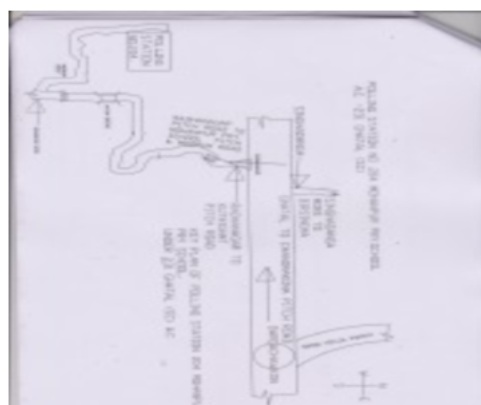

নির্বাচক নিবন্ধন আধিকারিকের স্বাক্ষর

Nazri Naksha

Google Map View

Polling Station Building Front View

Polling Station Front View

Cad View

Key MAP View

1 নাম : নছরা বিবি স্বামীর নাম : আজিজুল হক বাড়ির নং : এন0000 বয়স : 38 লিঙ্গ : মহিলা	NUT1669951 ফটো উপলব্ধ	2 নাম : সেখ নায়েম হোসেন পিতার নাম : সেখ করিম আলি বাড়ির নং : এন0085 বয়স : 38 লিঙ্গ : পুরুষ	NUT1669936 ফটো উপলব্ধ	3 নাম : লাইলা বিবি স্বামীর নাম : সেখ আজিজ আলি বাড়ির নং : এন0063 বয়স : 38 লিঙ্গ : মহিলা	NUT1545821 ফটো উপলব্ধ
4 নাম : সেখ আজিজ আলি পিতার নাম : কুরবান আলি বাড়ির নং : এন0063 বয়স : 49 লিঙ্গ : পুরুষ	GFL2439545 ফটো উপলব্ধ	5 নাম : সেখ রবিয়াল আলি পিতার নাম : সেখ কুরবান আলি বাড়ির নং : এন00 বয়স : 56 লিঙ্গ : পুরুষ	NUT3003803 ফটো উপলব্ধ	6 নাম : মোসাম্মৎমঞ্জুরাবিবি স্বামীর নাম : হাসমৎআলি বাড়ির নং : এন0077 বয়স : 67 লিঙ্গ : মহিলা	WB/28/197/453086 ফটো উপলব্ধ
7 নাম : আঙ্গুরা বিবি স্বামীর নাম : সেখ আসাদুল হোসেন বাড়ির নং : এন0065 বয়স : 36 লিঙ্গ : মহিলা	NUT1392992 ফটো উপলব্ধ	8 নাম : সেখ আসাদুল হোসেন পিতার নাম : সেখ মহিনুদ্দিন বাড়ির নং : এন0065 বয়স : 45 লিঙ্গ : পুরুষ	GFL2677524 ফটো উপলব্ধ	9 নাম : মোঃ মুমেনা বিবি স্বামীর নাম : সেখ মসিদুল আলি বাড়ির নং : এন040 বয়স : 37 লিঙ্গ : মহিলা	NUT1669803 ফটো উপলব্ধ
10 নাম : সেখ মসিদুল আলি পিতার নাম : সেখ ইসলাম আলি বাড়ির নং : এন040 বয়স : 39 লিঙ্গ : পুরুষ	GFL2439123 ফটো উপলব্ধ	11 নাম : আসমিয়া খাতুন বিবি স্বামীর নাম : সেখ মহিদুল আলি বাড়ির নং : এন0032 বয়স : 36 লিঙ্গ : মহিলা	NUT1858620 ফটো উপলব্ধ	12 নাম : সেখ মহিদুল আলি পিতার নাম : সেখ বেচু আলী বাড়ির নং : এন0032 বয়স : 51 লিঙ্গ : পুরুষ	GFL1494475 ফটো উপলব্ধ
13 নাম : সেখ নয়সেদ আলি পিতার নাম : সেখ বেচু বাড়ির নং : এন0032 বয়স : 53 লিঙ্গ : পুরুষ	NUT2516748 ফটো উপলব্ধ	14 নাম : সেখ আপসার আলি পিতার নাম : সেখ মজামিল হক বাড়ির নং : এন0030 বয়স : 31 লিঙ্গ : পুরুষ	NUT1858521 ফটো উপলব্ধ	15 নাম : সেখ আলতাব আলি পিতার নাম : সেখ মজামিল হক বাড়ির নং : এন0030 বয়স : 35 লিঙ্গ : পুরুষ	NUT1669894 ফটো উপলব্ধ
16 নাম : মোসাম্মৎআলতা বিবি স্বামীর নাম : মোজামিল হক সেখ বাড়ির নং : এন0030 বয়স : 55 লিঙ্গ : মহিলা	WB/28/197/453101 ফটো উপলব্ধ	17 নাম : মোসাম্মৎমোমিনা বিবি স্বামীর নাম : বেচুআলি বাড়ির নং : এন0030 বয়স : 86 লিঙ্গ : মহিলা	WB/28/197/453192 ফটো উপলব্ধ	18 নাম : মোঃ রোজিনা বিবি স্বামীর নাম : সেখ সাজ্জারুল আলি বাড়ির নং : এন0026 বয়স : 31 লিঙ্গ : মহিলা	NUT1956218 ফটো উপলব্ধ
19 নাম : সেখ সাজ্জারুল আলি পিতার নাম : সেখ এসাহার আলি বাড়ির নং : এন0026 বয়স : 36 লিঙ্গ : পুরুষ	NUT1956200 ফটো উপলব্ধ	20 নাম : মোসাম্মৎআসিরা বিবি স্বামীর নাম : ইয়ার আলি বাড়ির নং : এন0026 বয়স : 76 লিঙ্গ : মহিলা	WB/28/197/453094 ফটো উপলব্ধ	21 নাম : মোসা কহিনুর বিবি স্বামীর নাম : হাসিমুদ্দিন সেখ বাড়ির নং : এন0025 বয়স : 50 লিঙ্গ : মহিলা	NUT2879575 ফটো উপলব্ধ
22 নাম : সেখ হাসান উদ্দিন পিতার নাম : সেখ পিয়ার আলি বাড়ির নং : এন0025 বয়স : 55 লিঙ্গ : পুরুষ	WB/28/197/453542 ফটো উপলব্ধ	23 নাম : মোসাম্মৎসফেদা বিবি স্বামীর নাম : এসাহারআলি সেখ বাড়ির নং : এন0025 বয়স : 56 লিঙ্গ : মহিলা	WB/28/197/453405 ফটো উপলব্ধ	24 নাম : মোঃ সুরিন্দ্রা বিবি স্বামীর নাম : আজিজুল আলি সেখ বাড়ির নং : এন0025 বয়স : 36 লিঙ্গ : মহিলা	NUT1669746 ফটো উপলব্ধ
25 নাম : আজিজুল আলি সেখ পিতার নাম : জহুর আলি সেখ বাড়ির নং : এন0021 বয়স : 42 লিঙ্গ : পুরুষ	GFL2439081 ফটো উপলব্ধ	26 নাম : হুসনারা বিবি স্বামীর নাম : সেখ মোতাহার হোসেন হোসেন সেখ বাড়ির নং : এন0021 বয়স : 44 লিঙ্গ : মহিলা	GFL2130987 ফটো উপলব্ধ	27 নাম : মোসাম্মৎসুন্দরীবিবি স্বামীর নাম : জহুর আলি সেখ বাড়ির নং : এন0021 বয়স : 63 লিঙ্গ : মহিলা	WB/28/197/453158 ফটো উপলব্ধ
28 নাম : আরজিনা বিবি স্বামীর নাম : সেখ আমিন আলি বাড়ির নং : এন0073 বয়স : 33 লিঙ্গ : মহিলা	NUT1956283 ফটো উপলব্ধ	29 নাম : মোঃ জাহানারা বিবি স্বামীর নাম : সেখ আক্তার আলি বাড়ির নং : এন0073 বয়স : 39 লিঙ্গ : মহিলা	GFL2677607 ফটো উপলব্ধ	30 নাম : সেখ যুক্তার হুসেন পিতার নাম : সেখ আলাউদ্দিন বাড়ির নং : এন0073 বয়স : 46 লিঙ্গ : পুরুষ	GFL2438968 ফটো উপলব্ধ