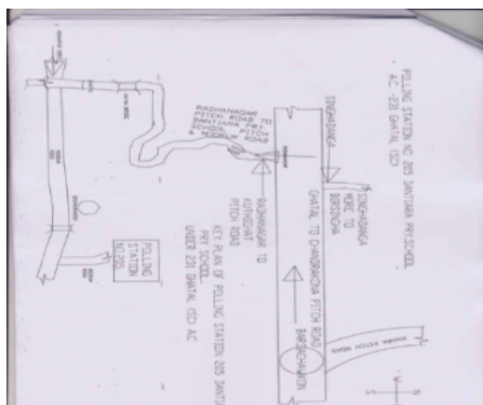

নির্বাচক নিবন্ধন আধিকারিকের স্বাক্ষর

Nazri Naksha

Google Map View

Polling Station Building Front View

Polling Station Front View

Cad View

Key MAP View

1 নাম : শংকর আড়ি পিতার নাম: শংকর আড়ি বাড়ির নং : n0117 বয়স : 81 লিঙ্গ : পুরুষ	WB/28/197/459370	ফটো উপলব্ধ	2 নাম : সরস্বতী আড়ি স্বামীর নাম: শংকর আড়ি বাড়ির নং : n0117 বয়স : 62 লিঙ্গ : মহিলা	WB/28/197/456185	ফটো উপলব্ধ	3 নাম : অলিপ আড়ী পিতার নাম: শংকর আড়ী বাড়ির নং : n0117 বয়স : 39 লিঙ্গ : পুরুষ	NUT1410455	ফটো উপলব্ধ
4 নাম : মামনি আড়ি স্বামীর নাম: অলিপ আড়ি বাড়ির নং : n0117 বয়স : 30 লিঙ্গ : মহিলা	NUT2084192	ফটো উপলব্ধ	5 নাম : নূপুর করন স্বামীর নাম: গোপাল করন বাড়ির নং : n0119 বয়স : 41 লিঙ্গ : মহিলা	GFL2440402	ফটো উপলব্ধ	6 নাম : রূপা করণ স্বামীর নাম: গোবিন্দ প্রসাদ করণ বাড়ির নং : n0119 বয়স : 51 লিঙ্গ : মহিলা	GFL1324110	ফটো উপলব্ধ
7 নাম : গোবিন্দ প্রসাদ করন পিতার নাম: শংকর প্রসাদ করন বাড়ির নং : n0119 বয়স : 54 লিঙ্গ : পুরুষ	NUT2876183	ফটো উপলব্ধ	8 নাম : নিহার রঞ্জন করণ পিতার নাম: শংকর করন বাড়ির নং : n0119 বয়স : 45 লিঙ্গ : পুরুষ	GFL1323930	ফটো উপলব্ধ	9 নাম : গোপালচন্দ্র করন পিতার নাম: শংকর করন বাড়ির নং : n0119 বয়স : 52 লিঙ্গ : পুরুষ	WB/28/197/459153	ফটো উপলব্ধ
10 নাম : সৌমেন করন পিতার নাম: গোবিন্দ প্রসাদ করন বাড়ির নং : n0119 বয়স : 28 লিঙ্গ : পুরুষ	NUT2199768	ফটো উপলব্ধ	11 নাম : পরেশ দলবেরা পিতার নাম: বসন্ত দলবেরা বাড়ির নং : n0119 বয়স : 28 লিঙ্গ : পুরুষ	NUT2199867	ফটো উপলব্ধ	12 নাম : হিরণ্ময়ী করন স্বামীর নাম: শংকর করন বাড়ির নং : n0119 বয়স : 87 লিঙ্গ : মহিলা	WB/28/197/456291	ফটো উপলব্ধ
13 নাম : নেপাল করন পিতার নাম: শংকর প্রসাদ করন বাড়ির নং : n0119 বয়স : 48 লিঙ্গ : পুরুষ	WB/28/197/459054	ফটো উপলব্ধ	14 নাম : সৌরভ করন পিতার নাম: গোবিন্দ প্রসাদ করন বাড়ির নং : এন0119 বয়স : 23 লিঙ্গ : পুরুষ	NUT2679827	ফটো উপলব্ধ	15 নাম : তৃষা করণ পিতার নাম: গোপাল চন্দ্র করণ বাড়ির নং : এন0119 বয়স : 21 লিঙ্গ : মহিলা	NUT2807220	ফটো উপলব্ধ
16 নাম : অয়ন করন পিতার নাম: চন্ডি প্রসাদ করন বাড়ির নং : n0119 বয়স : 27 লিঙ্গ : পুরুষ	NUT2245983	ফটো উপলব্ধ	17 নাম : টুকু (কারক) করন স্বামীর নাম: নিহার রঞ্জন করন বাড়ির নং : n0119 বয়স : 32 লিঙ্গ : মহিলা	WUQ1739986	ফটো উপলব্ধ	18 নাম : চণ্ডীপ্রসাদ করন পিতার নাম: শংকর করন বাড়ির নং : এন0119 বয়স : 63 লিঙ্গ : পুরুষ	WB/28/197/459293	ফটো উপলব্ধ
19 নাম : ছন্দা পাল (করন) স্বামীর নাম: চন্ডিপ্রসাদ করন বাড়ির নং : n0119 বয়স : 64 লিঙ্গ : মহিলা	GFL2440394	ফটো উপলব্ধ	20 নাম : পিন্টু কালসার পিতার নাম: গনেশ কালসার বাড়ির নং : n0168 বয়স : 30 লিঙ্গ : মহিলা	NUT2309243	ফটো উপলব্ধ	21 নাম : মৌসুমী কালসার স্বামীর নাম: পিন্টু কালসার বাড়ির নং : n0168 বয়স : 26 লিঙ্গ : মহিলা	NUT2309250	ফটো উপলব্ধ
22 নাম : মায়ারানী কালসার স্বামীর নাম: মহাদেব কালসার বাড়ির নং : n0166 বয়স : 45 লিঙ্গ : মহিলা	NUT1546522	ফটো উপলব্ধ	23 নাম : নিরুপমা কালসার স্বামীর নাম: স্বদেশ কালসার বাড়ির নং : এন0166 বয়স : 35 লিঙ্গ : মহিলা	NUT2377497	ফটো উপলব্ধ	24 নাম : মল্লিকা কালসার স্বামীর নাম: সাহেব কালসার বাড়ির নং : n0168 বয়স : 28 লিঙ্গ : মহিলা	NUT2200020	ফটো উপলব্ধ
25 নাম : সুভাষ কালসার পিতার নাম: কার্তিক কালসার বাড়ির নং : n0167 বয়স : 40 লিঙ্গ : পুরুষ	GFL2679041	ফটো উপলব্ধ	26 নাম : জ্যোৎস্না কালসার স্বামীর নাম: কার্তিক কালসার বাড়ির নং : n0167 বয়স : 57 লিঙ্গ : মহিলা	WB/28/197/456368	ফটো উপলব্ধ	27 নাম : কার্তিকচন্দ্র কালসার পিতার নাম: নগেন্দ্র কালসার বাড়ির নং : n0167 বয়স : 67 লিঙ্গ : পুরুষ	WB/28/197/459343	ফটো উপলব্ধ
28 নাম : সুখমা কালসার স্বামীর নাম: জয়দেব কালসার বাড়ির নং : n0166 বয়স : 34 লিঙ্গ : মহিলা	NUT1858984	ফটো উপলব্ধ	29 নাম : জয়দেব কালসার পিতার নাম: নগেন্দ্রনাথ কালসার বাড়ির নং : n0166 বয়স : 40 লিঙ্গ : পুরুষ	GFL2677870	ফটো উপলব্ধ	30 নাম : স্বদেশ কালসার পিতার নাম: নগেন্দ্র কালসার বাড়ির নং : n0166 বয়স : 42 লিঙ্গ : পুরুষ	GFL2440410	ফটো উপলব্ধ