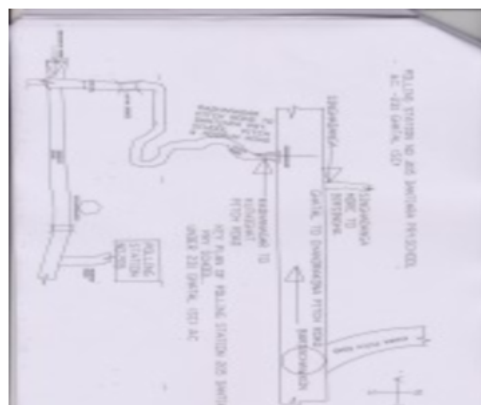

নির্বাচক নিবন্ধন আধিকারিকের স্বাক্ষর

Nazri Naksha

Google Map View

Polling Station Building Front View

Polling Station Front View

Cad View

Key MAP View

1 নাম : শংকর আড়ি পিতার নাম: শংকর আড়ি বাড়ির নং : n0117 বয়স : 81 লিঙ্গ : পুরুষ	WB/28/197/459370	ফটো উপলব্ধ	2 নাম : সরস্বতী আড়ি স্বামীর নাম: শংকর আড়ি বাড়ির নং : n0117 বয়স : 62 লিঙ্গ : মহিলা	WB/28/197/456185	ফটো উপলব্ধ	3 নাম : অলিপ আড়ী পিতার নাম: শংকর আড়ী বাড়ির নং : n0117 বয়স : 39 লিঙ্গ : পুরুষ	NUT1410455	ফটো উপলব্ধ
4 নাম : মামনি আড়ি স্বামীর নাম: অলিপ আড়ি বাড়ির নং : n0117 বয়স : 30 লিঙ্গ : মহিলা	NUT2084192	ফটো উপলব্ধ	5 নাম : নূপুর করন স্বামীর নাম: গোপাল করন বাড়ির নং : n0119 বয়স : 41 লিঙ্গ : মহিলা	GFL2440402	ফটো উপলব্ধ	6 নাম : রূপা করণ স্বামীর নাম: গোবিন্দ প্রসাদ করণ বাড়ির নং : n0119 বয়স : 51 লিঙ্গ : মহিলা	GFL1324110	ফটো উপলব্ধ
7 নাম : গোবিন্দ প্রসাদ করন পিতার নাম: শংকর প্রসাদ করন বাড়ির নং : n0119 বয়স : 54 লিঙ্গ : পুরুষ	NUT2876183	ফটো উপলব্ধ	8 নাম : নিহার রঞ্জন করণ পিতার নাম: শংকর করন বাড়ির নং : n0119 বয়স : 45 লিঙ্গ : পুরুষ	GFL1323930	ফটো উপলব্ধ	9 নাম : গোপালচন্দ্র করন পিতার নাম: শংকর করন বাড়ির নং : n0119 বয়স : 52 লিঙ্গ : পুরুষ	WB/28/197/459153	ফটো উপলব্ধ
10 নাম : সৌমেন করন পিতার নাম: গোবিন্দ প্রসাদ করন বাড়ির নং : n0119 বয়স : 28 লিঙ্গ : পুরুষ	NUT2199768	ফটো উপলব্ধ	11 নাম : পরেশ দলবেরা পিতার নাম: বসন্ত দলবেরা বাড়ির নং : n0119 বয়স : 28 লিঙ্গ : পুরুষ	NUT2199867	ফটো উপলব্ধ	12 নাম : হিরণ্ময়ী করন স্বামীর নাম: শংকর করন বাড়ির নং : n0119 বয়স : 87 লিঙ্গ : মহিলা	WB/28/197/456291	ফটো উপলব্ধ
13 নাম : নেপাল করন পিতার নাম: শংকর প্রসাদ করন বাড়ির নং : n0119 বয়স : 48 লিঙ্গ : পুরুষ	WB/28/197/459054	ফটো উপলব্ধ	14 নাম : সৌরভ করন পিতার নাম: গোবিন্দ প্রসাদ করন বাড়ির নং : এন0119 বয়স : 23 লিঙ্গ : পুরুষ	NUT2679827	ফটো উপলব্ধ	15 নাম : তৃষা করণ পিতার নাম: গোপাল চন্দ্র করণ বাড়ির নং : এন0119 বয়স : 21 লিঙ্গ : মহিলা	NUT2807220	ফটো উপলব্ধ
16 নাম : অয়ন করন পিতার নাম: চন্ডি প্রসাদ করন বাড়ির নং : n0119 বয়স : 27 লিঙ্গ : পুরুষ	NUT2245983	ফটো উপলব্ধ	17 নাম : টুকু (কারক) করন স্বামীর নাম: নিহার রঞ্জন করন বাড়ির নং : n0119 বয়স : 32 লিঙ্গ : মহিলা	WUQ1739986	ফটো উপলব্ধ	18 নাম : চণ্ডীপ্রসাদ করন পিতার নাম: শংকর করন বাড়ির নং : এন0119 বয়স : 63 লিঙ্গ : পুরুষ	WB/28/197/459293	ফটো উপলব্ধ
19 নাম : ছন্দা পাল (করন) স্বামীর নাম: চন্ডিপ্রসাদ করন বাড়ির নং : n0119 বয়স : 64 লিঙ্গ : মহিলা	GFL2440394	ফটো উপলব্ধ	20 নাম : পিন্টু কালসার পিতার নাম: গনেশ কালসার বাড়ির নং : n0168 বয়স : 30 লিঙ্গ : মহিলা	NUT2309243	ফটো উপলব্ধ	21 নাম : মৌসুমী কালসার স্বামীর নাম: পিন্টু কালসার বাড়ির নং : n0168 বয়স : 26 লিঙ্গ : মহিলা	NUT2309250	ফটো উপলব্ধ
22 নাম : মায়ারানী কালসার স্বামীর নাম: মহাদেব কালসার বাড়ির নং : n0166 বয়স : 45 লিঙ্গ : মহিলা	NUT1546522	ফটো উপলব্ধ	23 নাম : নিরুপমা কালসার স্বামীর নাম: স্বদেশ কালসার বাড়ির নং : এন0166 বয়স : 35 লিঙ্গ : মহিলা	NUT2377497	ফটো উপলব্ধ	24 নাম : মল্লিকা কালসার স্বামীর নাম: সাহেব কালসার বাড়ির নং : n0168 বয়স : 28 লিঙ্গ : মহিলা	NUT2200020	ফটো উপলব্ধ
25 নাম : সুভাষ কালসার পিতার নাম: কার্তিক কালসার বাড়ির নং : n0167 বয়স : 40 লিঙ্গ : পুরুষ	GFL2679041	ফটো উপলব্ধ	26 নাম : জ্যোৎস্না কালসার স্বামীর নাম: কার্তিক কালসার বাড়ির নং : n0167 বয়স : 57 লিঙ্গ : মহিলা	WB/28/197/456368	ফটো উপলব্ধ	27 নাম : কার্তিকচন্দ্র কালসার পিতার নাম: নগেন্দ্র কালসার বাড়ির নং : n0167 বয়স : 67 লিঙ্গ : পুরুষ	WB/28/197/459343	ফটো উপলব্ধ
28 নাম : সুখমা কালসার স্বামীর নাম: জয়দেব কালসার বাড়ির নং : n0166 বয়স : 34 লিঙ্গ : মহিলা	NUT1858984	ফটো উপলব্ধ	29 নাম : জয়দেব কালসার পিতার নাম: নগেন্দ্রনাথ কালসার বাড়ির নং : n0166 বয়স : 40 লিঙ্গ : পুরুষ	GFL2677870	ফটো উপলব্ধ	30 নাম : স্বদেশ কালসার পিতার নাম: নগেন্দ্র কালসার বাড়ির নং : n0166 বয়স : 42 লিঙ্গ : পুরুষ	GFL2440410	ফটো উপলব্ধ