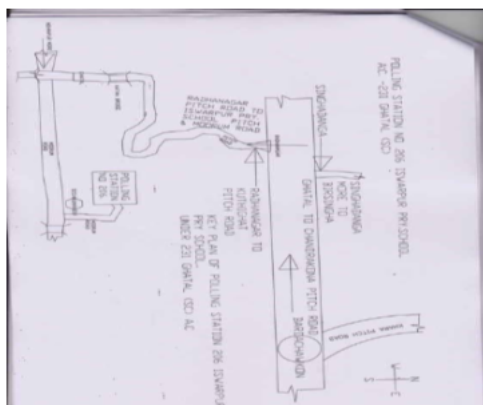

নির্বাচক নিবন্ধন আধিকারিকের স্বাক্ষর

Nazri Naksha

Google Map View

Polling Station Building Front View

Polling Station Front View

Cad View

Key MAP View

1 নাম : প্রসেন আদিত্য পিতার নাম: কার্তিক আদিত্য বাড়ির নং : n0026 বয়স : 60 লিঙ্গ : পুরুষ	WB/28/197/459322	ফটো উপলব্ধ	2 নাম : জগন্নাথ আদিত্য পিতার নাম: গোষ্ঠ আদিত্য বাড়ির নং : n0037 বয়স : 57 লিঙ্গ : পুরুষ	WB/28/197/459279	ফটো উপলব্ধ	3 নাম : মিরি আদিত্য স্বামীর নাম: জগন্নাথ আদিত্য বাড়ির নং : n0037 বয়স : 44 লিঙ্গ : মহিলা	GFL1523828	ফটো উপলব্ধ
4 নাম : সুবল আদিত্য পিতার নাম: সুধীর আদিত্য বাড়ির নং : n0038 বয়স : 74 লিঙ্গ : পুরুষ	WB/28/197/459397	ফটো উপলব্ধ	5 নাম : প্রশান্ত আদিত্য পিতার নাম: সুবল আদিত্য বাড়ির নং : n0038 বয়স : 32 লিঙ্গ : পুরুষ	NUT1762244	ফটো উপলব্ধ	6 নাম : শক্তিপদ আদিত্য পিতার নাম: সুরেন্দ্র আদিত্য বাড়ির নং : n0043 বয়স : 67 লিঙ্গ : পুরুষ	WB/28/197/459124	ফটো উপলব্ধ
7 নাম : ছবিরানী আদিত্য স্বামীর নাম: শক্তিপদ আদিত্য বাড়ির নং : n0043 বয়স : 56 লিঙ্গ : মহিলা	WB/28/197/456129	ফটো উপলব্ধ	8 নাম : তরুন আদিত্য পিতার নাম: শক্তিপদ আদিত্য বাড়ির নং : n0043 বয়স : 40 লিঙ্গ : পুরুষ	GFL2724805	ফটো উপলব্ধ	9 নাম : প্রিয়ান্বিতা আদিত্য স্বামীর নাম: তরুন আদিত্য বাড়ির নং : n0043 বয়স : 30 লিঙ্গ : মহিলা	NUT1957018	ফটো উপলব্ধ
10 নাম : রতন আদিত্য পিতার নাম: গনেশ আদিত্য বাড়ির নং : n0057 বয়স : 70 লিঙ্গ : পুরুষ	WB/28/197/459420	ফটো উপলব্ধ	11 নাম : সন্ধ্যা আদিত্য স্বামীর নাম: রতন আদিত্য বাড়ির নং : n0057 বয়স : 64 লিঙ্গ : মহিলা	WB/28/197/456379	ফটো উপলব্ধ	12 নাম : কমল আদিত্য পিতার নাম: রতন আদিত্য বাড়ির নং : n0057 বয়স : 48 লিঙ্গ : পুরুষ	GFL2133601	ফটো উপলব্ধ
13 নাম : শম্পা আদিত্য স্বামীর নাম: কমল আদিত্য বাড়ির নং : n0057 বয়স : 41 লিঙ্গ : মহিলা	GFL2442119	ফটো উপলব্ধ	14 নাম : অমল আদিত্য পিতার নাম: রতন আদিত্য বাড়ির নং : n0057 বয়স : 42 লিঙ্গ : পুরুষ	NUT1670280	ফটো উপলব্ধ	15 নাম : মমতা আদিত্য স্বামীর নাম: অমল আদিত্য বাড়ির নং : n0057 বয়স : 35 লিঙ্গ : মহিলা	NUT1670256	ফটো উপলব্ধ
16 নাম : তারাপদ আদিত্য পিতার নাম: বিজয় আদিত্য বাড়ির নং : n0059 বয়স : 64 লিঙ্গ : পুরুষ	WB/28/197/459045	ফটো উপলব্ধ	17 নাম : জ্যোৎস্না আদিত্য স্বামীর নাম: তারাপদ আদিত্য বাড়ির নং : n0059 বয়স : 60 লিঙ্গ : মহিলা	WB/28/197/456061	ফটো উপলব্ধ	18 নাম : কালিপদ আদিত্য পিতার নাম: বিজয় আদিত্য বাড়ির নং : n0060 বয়স : 74 লিঙ্গ : পুরুষ	WB/28/197/459320	ফটো উপলব্ধ
19 নাম : লক্ষ্মীরানী আদিত্য স্বামীর নাম: কালিপদ আদিত্য বাড়ির নং : n0060 বয়স : 67 লিঙ্গ : মহিলা	WB/28/197/456023	ফটো উপলব্ধ	20 নাম : শ্রীমন্ত কুমার আদিত্য পিতার নাম: কালিপদ আদিত্য বাড়ির নং : n0060 বয়স : 42 লিঙ্গ : পুরুষ	GFL2133593	ফটো উপলব্ধ	21 নাম : অনিমা আদিত্য স্বামীর নাম: শ্রীমন্ত কুমার আদিত্য বাড়ির নং : n0060 বয়স : 30 লিঙ্গ : মহিলা	NUT2084218	ফটো উপলব্ধ
22 নাম : শ্যামাপদ আদিত্য পিতার নাম: বিজয় আদিত্য বাড়ির নং : n0061 বয়স : 60 লিঙ্গ : পুরুষ	WB/28/197/459057	ফটো উপলব্ধ	23 নাম : শ্যামলী আদিত্য স্বামীর নাম: শ্যামাপদ আদিত্য বাড়ির নং : n0061 বয়স : 56 লিঙ্গ : মহিলা	WB/28/197/456046	ফটো উপলব্ধ	24 নাম : সুশান্ত আদিত্য পিতার নাম: শ্যামাপদ আদিত্য বাড়ির নং : n0061 বয়স : 33 লিঙ্গ : পুরুষ	NUT1859180	ফটো উপলব্ধ
25 নাম : সোনালী আদিত্য স্বামীর নাম: সুশান্ত আদিত্য বাড়ির নং : n0061 বয়স : 30 লিঙ্গ : মহিলা	NUT2084226	ফটো উপলব্ধ	26 নাম : তুলসীবালা আদিত্য স্বামীর নাম: ভূতনাথ আদিত্য বাড়ির নং : n0062 বয়স : 96 লিঙ্গ : মহিলা	WB/28/197/456169	ফটো উপলব্ধ	27 নাম : গোপাল আদিত্য পিতার নাম: ভূতনাথ আদিত্য বাড়ির নং : n0062 বয়স : 67 লিঙ্গ : পুরুষ	WB/28/197/459380	ফটো উপলব্ধ
28 নাম : পুতুল আদিত্য স্বামীর নাম: গোপাল আদিত্য বাড়ির নং : n0062 বয়স : 55 লিঙ্গ : মহিলা	NUT2926558	ফটো উপলব্ধ	29 নাম : রানু আদিত্য স্বামীর নাম: নিতাই চন্দ্র আদিত্য বাড়ির নং : n0154 বয়স : 42 লিঙ্গ : মহিলা	GFL2132561	ফটো উপলব্ধ	30 নাম : নিতাই চন্দ্র আদিত্য পিতার নাম: ভরত আদিত্য বাড়ির নং : n0155 বয়স : 45 লিঙ্গ : পুরুষ	GFL2132553	ফটো উপলব্ধ