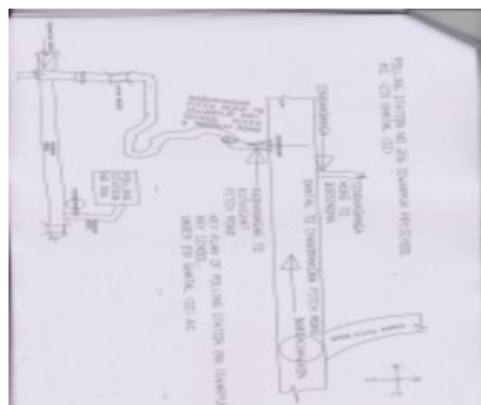

নির্বাচক নিবন্ধন আধিকারিকের স্বাক্ষর

Nazri Naksha

Google Map View

Polling Station Building Front View

Polling Station Front View

Cad View

Key MAP View

1 নাম : প্রসেন আদিত্য পিতার নাম: কার্তিক আদিত্য বাড়ির নং : n0026 বয়স : 60 লিঙ্গ : পুরুষ	WB/28/197/459322	ফটো উপলব্ধ	2 নাম : জগন্নাথ আদিত্য পিতার নাম: গোষ্ঠ আদিত্য বাড়ির নং : n0037 বয়স : 57 লিঙ্গ : পুরুষ	WB/28/197/459279	ফটো উপলব্ধ	3 নাম : মিরি আদিত্য স্বামীর নাম: জগন্নাথ আদিত্য বাড়ির নং : n0037 বয়স : 44 লিঙ্গ : মহিলা	GFL1523828	ফটো উপলব্ধ
4 নাম : সুবল আদিত্য পিতার নাম: সুধীর আদিত্য বাড়ির নং : n0038 বয়স : 74 লিঙ্গ : পুরুষ	WB/28/197/459397	ফটো উপলব্ধ	5 নাম : প্রশান্ত আদিত্য পিতার নাম: সুবল আদিত্য বাড়ির নং : n0038 বয়স : 32 লিঙ্গ : পুরুষ	NUT1762244	ফটো উপলব্ধ	6 নাম : শক্তিপদ আদিত্য পিতার নাম: সুরেন্দ্র আদিত্য বাড়ির নং : n0043 বয়স : 67 লিঙ্গ : পুরুষ	WB/28/197/459124	ফটো উপলব্ধ
7 নাম : ছবিরানী আদিত্য স্বামীর নাম: শক্তিপদ আদিত্য বাড়ির নং : n0043 বয়স : 56 লিঙ্গ : মহিলা	WB/28/197/456129	ফটো উপলব্ধ	8 নাম : তরুন আদিত্য পিতার নাম: শক্তিপদ আদিত্য বাড়ির নং : n0043 বয়স : 40 লিঙ্গ : পুরুষ	GFL2724805	ফটো উপলব্ধ	9 নাম : প্রিয়ান্বিতা আদিত্য স্বামীর নাম: তরুন আদিত্য বাড়ির নং : n0043 বয়স : 30 লিঙ্গ : মহিলা	NUT1957018	ফটো উপলব্ধ
10 নাম : রতন আদিত্য পিতার নাম: গনেশ আদিত্য বাড়ির নং : n0057 বয়স : 70 লিঙ্গ : পুরুষ	WB/28/197/459420	ফটো উপলব্ধ	11 নাম : সন্ধ্যা আদিত্য স্বামীর নাম: রতন আদিত্য বাড়ির নং : n0057 বয়স : 64 লিঙ্গ : মহিলা	WB/28/197/456379	ফটো উপলব্ধ	12 নাম : কমল আদিত্য পিতার নাম: রতন আদিত্য বাড়ির নং : n0057 বয়স : 48 লিঙ্গ : পুরুষ	GFL2133601	ফটো উপলব্ধ
13 নাম : শম্পা আদিত্য স্বামীর নাম: কমল আদিত্য বাড়ির নং : n0057 বয়স : 41 লিঙ্গ : মহিলা	GFL2442119	ফটো উপলব্ধ	14 নাম : অমল আদিত্য পিতার নাম: রতন আদিত্য বাড়ির নং : n0057 বয়স : 42 লিঙ্গ : পুরুষ	NUT1670280	ফটো উপলব্ধ	15 নাম : মমতা আদিত্য স্বামীর নাম: অমল আদিত্য বাড়ির নং : n0057 বয়স : 35 লিঙ্গ : মহিলা	NUT1670256	ফটো উপলব্ধ
16 নাম : তারাপদ আদিত্য পিতার নাম: বিজয় আদিত্য বাড়ির নং : n0059 বয়স : 64 লিঙ্গ : পুরুষ	WB/28/197/459045	ফটো উপলব্ধ	17 নাম : জ্যোৎস্না আদিত্য স্বামীর নাম: তারাপদ আদিত্য বাড়ির নং : n0059 বয়স : 60 লিঙ্গ : মহিলা	WB/28/197/456061	ফটো উপলব্ধ	18 নাম : কালিপদ আদিত্য পিতার নাম: বিজয় আদিত্য বাড়ির নং : n0060 বয়স : 74 লিঙ্গ : পুরুষ	WB/28/197/459320	ফটো উপলব্ধ
19 নাম : লক্ষ্মীরানী আদিত্য স্বামীর নাম: কালিপদ আদিত্য বাড়ির নং : n0060 বয়স : 67 লিঙ্গ : মহিলা	WB/28/197/456023	ফটো উপলব্ধ	20 নাম : শ্রীমন্ত কুমার আদিত্য পিতার নাম: কালিপদ আদিত্য বাড়ির নং : n0060 বয়স : 42 লিঙ্গ : পুরুষ	GFL2133593	ফটো উপলব্ধ	21 নাম : অনিমা আদিত্য স্বামীর নাম: শ্রীমন্ত কুমার আদিত্য বাড়ির নং : n0060 বয়স : 30 লিঙ্গ : মহিলা	NUT2084218	ফটো উপলব্ধ
22 নাম : শ্যামাপদ আদিত্য পিতার নাম: বিজয় আদিত্য বাড়ির নং : n0061 বয়স : 60 লিঙ্গ : পুরুষ	WB/28/197/459057	ফটো উপলব্ধ	23 নাম : শ্যামলী আদিত্য স্বামীর নাম: শ্যামাপদ আদিত্য বাড়ির নং : n0061 বয়স : 56 লিঙ্গ : মহিলা	WB/28/197/456046	ফটো উপলব্ধ	24 নাম : সুশান্ত আদিত্য পিতার নাম: শ্যামাপদ আদিত্য বাড়ির নং : n0061 বয়স : 33 লিঙ্গ : পুরুষ	NUT1859180	ফটো উপলব্ধ
25 নাম : সোনালী আদিত্য স্বামীর নাম: সুশান্ত আদিত্য বাড়ির নং : n0061 বয়স : 30 লিঙ্গ : মহিলা	NUT2084226	ফটো উপলব্ধ	26 নাম : তুলসীবালা আদিত্য স্বামীর নাম: ভূতনাথ আদিত্য বাড়ির নং : n0062 বয়স : 96 লিঙ্গ : মহিলা	WB/28/197/456169	ফটো উপলব্ধ	27 নাম : গোপাল আদিত্য পিতার নাম: ভূতনাথ আদিত্য বাড়ির নং : n0062 বয়স : 67 লিঙ্গ : পুরুষ	WB/28/197/459380	ফটো উপলব্ধ
28 নাম : পুতুল আদিত্য স্বামীর নাম: গোপাল আদিত্য বাড়ির নং : n0062 বয়স : 55 লিঙ্গ : মহিলা	NUT2926558	ফটো উপলব্ধ	29 নাম : রানু আদিত্য স্বামীর নাম: নিতাই চন্দ্র আদিত্য বাড়ির নং : n0154 বয়স : 42 লিঙ্গ : মহিলা	GFL2132561	ফটো উপলব্ধ	30 নাম : নিতাই চন্দ্র আদিত্য পিতার নাম: ভরত আদিত্য বাড়ির নং : n0155 বয়স : 45 লিঙ্গ : পুরুষ	GFL2132553	ফটো উপলব্ধ