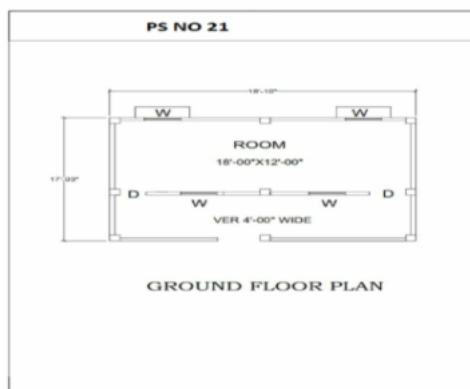

নির্বাচক নিবন্ধন আধিকারিকের স্বাক্ষর

Nazri Naksha

Google Map View

Polling Station Building Front View

Polling Station Front View

Cad View

Key MAP View

1 নাম : তরুন অধিকারী পিতার নাম: পাঁচকড়ি অধিকারী বাড়ির নং : n0055 বয়স : 54 লিঙ্গ : পুরুষ ফটো উপলব্ধ	WB/28/197/042222	2 নাম : সুজিত অধিকারী পিতার নাম: তাপস অধিকারী বাড়ির নং : n0055 বয়স : 33 লিঙ্গ : পুরুষ ফটো উপলব্ধ	NUT1725647	3 নাম : লক্ষী অধিকারী স্বামীর নাম: তাপস অধিকারী বাড়ির নং : n0055 বয়স : 52 লিঙ্গ : মহিলা ফটো উপলব্ধ	NUT2471910
4 নাম : তাপস অধিকারী পিতার নাম: গুণধর অধিকারী বাড়ির নং : n0055 বয়স : 57 লিঙ্গ : পুরুষ ফটো উপলব্ধ	NUT2458313	# 5 নাম : সুমন বারিক পিতার নাম: তপন বারিক বাড়ির নং : n0054 বয়স : 34 লিঙ্গ : পুরুষ ফটো উপলব্ধ	NUT1446152	6 নাম : বুমা (দাস) অধিকারী স্বামীর নাম: সঞ্জিত অধিকারী বাড়ির নং : n0054 বয়স : 33 লিঙ্গ : মহিলা ফটো উপলব্ধ	NUT1901388
7 নাম : সঞ্জিত অধিকারী পিতার নাম: কিংকর অধিকারী বাড়ির নং : n0054 বয়স : 38 লিঙ্গ : পুরুষ ফটো উপলব্ধ	NUT0083196	8 নাম : জ্যোৎস্না অধিকারী স্বামীর নাম: তরুন অধিকারী বাড়ির নং : n0054 বয়স : 52 লিঙ্গ : মহিলা ফটো উপলব্ধ	GFL2227312	9 নাম : বর্নালী অধিকারী স্বামীর নাম: অরুন অধিকারী বাড়ির নং : n0054 বয়স : 53 লিঙ্গ : মহিলা ফটো উপলব্ধ	GFL2227304
10 নাম : অরুন অধিকারী পিতার নাম: পাঁচকড়ি অধিকারী বাড়ির নং : n0054 বয়স : 55 লিঙ্গ : পুরুষ ফটো উপলব্ধ	NUT2469914	11 নাম : মিত্ররানী অধিকারী স্বামীর নাম: সুকুমার অধিকারী বাড়ির নং : n0054 বয়স : 56 লিঙ্গ : মহিলা ফটো উপলব্ধ	WB/28/197/042088	12 নাম : নমিতা অধিকারী স্বামীর নাম: সুশীল অধিকারী বাড়ির নং : n0054 বয়স : 61 লিঙ্গ : মহিলা ফটো উপলব্ধ	WB/28/197/042307
13 নাম : মিম্পা (দাস) অধিকারী স্বামীর নাম: অভিজিত অধিকারী বাড়ির নং : n0054 বয়স : 30 লিঙ্গ : মহিলা ফটো উপলব্ধ	NUT2000818	14 নাম : অভিজিত অধিকারী পিতার নাম: কিঙ্কর অধিকারী বাড়ির নং : n0054 বয়স : 36 লিঙ্গ : পুরুষ ফটো উপলব্ধ	NUT1805688	15 নাম : মালতী অধিকারী স্বামীর নাম: কিঙ্কর অধিকারী বাড়ির নং : n0054 বয়স : 64 লিঙ্গ : মহিলা ফটো উপলব্ধ	WB/28/197/042091
16 নাম : কিঙ্কর অধিকারী পিতার নাম: পাঁচকড়ি অধিকারী বাড়ির নং : n0054 বয়স : 71 লিঙ্গ : পুরুষ ফটো উপলব্ধ	WB/28/197/042632	17 নাম : রাজু অধিকারী পিতার নাম: সনাতন অধিকারী বাড়ির নং : n0054 বয়স : 31 লিঙ্গ : পুরুষ ফটো উপলব্ধ	NUT1805647	18 নাম : সুমিতা অধিকারী স্বামীর নাম: সনাতন অধিকারী বাড়ির নং : n0054 বয়স : 66 লিঙ্গ : মহিলা ফটো উপলব্ধ	WB/28/197/042519
19 নাম : সনাতন অধিকারী পিতার নাম: পাঁচকড়ি অধিকারী বাড়ির নং : n0054 বয়স : 73 লিঙ্গ : পুরুষ ফটো উপলব্ধ	WB/28/197/042029	20 নাম : কনক অধিকারী স্বামীর নাম: মিলন অধিকারী বাড়ির নং : n0053 বয়স : 44 লিঙ্গ : মহিলা ফটো উপলব্ধ	GFL2545952	21 নাম : মিলন অধিকারী পিতার নাম: রতনচন্দ্র অধিকারী বাড়ির নং : n0053 বয়স : 49 লিঙ্গ : পুরুষ ফটো উপলব্ধ	GFL2227320
22 নাম : দীপারানী অধিকারী স্বামীর নাম: যুগল অধিকারী বাড়ির নং : n0053 বয়স : 50 লিঙ্গ : মহিলা ফটো উপলব্ধ	WB/28/197/042076	23 নাম : যুগল অধিকারী পিতার নাম: রতন অধিকারী বাড়ির নং : n0053 বয়স : 54 লিঙ্গ : পুরুষ ফটো উপলব্ধ	WB/28/197/042462	24 নাম : অনিমা অধিকারী স্বামীর নাম: সুবল অধিকারী বাড়ির নং : n0053 বয়স : 50 লিঙ্গ : মহিলা ফটো উপলব্ধ	WB/28/197/042666
25 নাম : স্বর্ণা অধিকারী স্বামীর নাম: অশোক অধিকারী বাড়ির নং : n0053 বয়স : 51 লিঙ্গ : মহিলা ফটো উপলব্ধ	WB/28/197/042080	26 নাম : অশোক অধিকারী পিতার নাম: রতন অধিকারী বাড়ির নং : n0053 বয়স : 61 লিঙ্গ : পুরুষ ফটো উপলব্ধ	WB/28/197/042049	27 নাম : লক্ষী অধিকারী স্বামীর নাম: পঞ্চানন অধিকারী বাড়ির নং : n0048 বয়স : 43 লিঙ্গ : মহিলা ফটো উপলব্ধ	GFL2227353
28 নাম : পঞ্চা অধিকারী পিতার নাম: সুশঙ্কর অধিকারী বাড়ির নং : n0048 বয়স : 44 লিঙ্গ : পুরুষ ফটো উপলব্ধ	GFL2227346	29 নাম : বিজলা অধিকারী স্বামীর নাম: সুশঙ্কর অধিকারী বাড়ির নং : n0048 বয়স : 63 লিঙ্গ : মহিলা ফটো উপলব্ধ	WB/28/197/042243	30 নাম : সুশঙ্কর অধিকারী পিতার নাম: তারাপদ অধিকারী বাড়ির নং : n0048 বয়স : 69 লিঙ্গ : পুরুষ ফটো উপলব্ধ	WB/28/197/042242