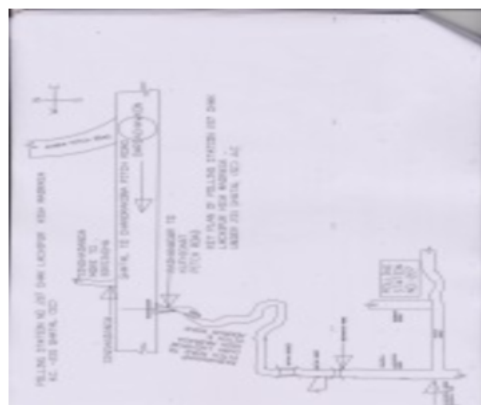

নির্বাচক নিবন্ধন আধিকারিকের স্বাক্ষর

Nazri Naksha

Google Map View

Polling Station Building Front View

Polling Station Front View

Cad View

Key MAP View

1 নাম : আব্বাসুদ্দিন সেখ পিতার নাম: কওসর আলি সেখ বাড়ির নং : n0045 বয়স : 31 লিঙ্গ : পুরুষ	NUT1859677 ফটো উপলব্ধ	2 নাম : জহরী বিবি স্বামীর নাম: আতাউল হক বাড়ির নং : n0045 বয়স : 32 লিঙ্গ : মহিলা	GFL2442416 ফটো উপলব্ধ	3 নাম : মোঃ মরজিনা বিবি স্বামীর নাম: সেখ আইনুদ্দিন বাড়ির নং : এন0083 বয়স : 72 লিঙ্গ : মহিলা	NUT2513786 ফটো উপলব্ধ
4 নাম : সেখ আনিরুল হক পিতার নাম: সেখ ওহাব আলি বাড়ির নং : n0044 বয়স : 32 লিঙ্গ : পুরুষ	NUT1859446 ফটো উপলব্ধ	5 নাম : সেখ নুরুল হাসান পিতার নাম: সেখ মহম্মদ দাউদ আলি বাড়ির নং : n0044 বয়স : 32 লিঙ্গ : পুরুষ	NUT1762442 ফটো উপলব্ধ	6 নাম : মোঃ নাসিমা বিবি স্বামীর নাম: সেখ মজিবুল আলি বাড়ির নং : n0044 বয়স : 35 লিঙ্গ : মহিলা	NUT1547132 ফটো উপলব্ধ
7 নাম : ফজিলা বিবি স্বামীর নাম: হায়দার আলি বাড়ির নং : n0044 বয়স : 42 লিঙ্গ : মহিলা	GFL2442788 ফটো উপলব্ধ	8 নাম : হায়দার আলি সেখ পিতার নাম: পিয়ার আলি বাড়ির নং : n0044 বয়স : 42 লিঙ্গ : পুরুষ	GFL2442770 ফটো উপলব্ধ	9 নাম : হাজেরাবিবি মোঃ স্বামীর নাম: পিয়ার আলি বাড়ির নং : n0044 বয়স : 63 লিঙ্গ : মহিলা	WB/28/197/462409 ফটো উপলব্ধ
10 নাম : মোঃ মর্জিনা বিবি স্বামীর নাম: সেখ রাজিবুল হক বাড়ির নং : n0098 বয়স : 35 লিঙ্গ : মহিলা	NUT1670686 ফটো উপলব্ধ	11 নাম : সেখ রাজিবুল হক পিতার নাম: সেখ হাইসেন আলি বাড়ির নং : n0098 বয়স : 41 লিঙ্গ : পুরুষ	GFL2442911 ফটো উপলব্ধ	12 নাম : জাহানারাবিবি স্বামীর নাম: হাইসেন আলি বাড়ির নং : n0098 বয়স : 66 লিঙ্গ : মহিলা	WB/28/197/462193 ফটো উপলব্ধ
13 নাম : সেখ হোসেন আলি পিতার নাম: সেখ মাজেদ আলি বাড়ির নং : n0098 বয়স : 69 লিঙ্গ : পুরুষ	WB/28/197/462281 ফটো উপলব্ধ	14 নাম : শালমা বিবি খাতুন স্বামীর নাম: মোয়ারজেন হোসেন সেখ বাড়ির নং : n0097 বয়স : 31 লিঙ্গ : মহিলা	NUT1859693 ফটো উপলব্ধ	15 নাম : সেখ আনিরুল হক পিতার নাম: সেখ মতলেব আলি বাড়ির নং : n0097 বয়স : 32 লিঙ্গ : পুরুষ	NUT1762400 ফটো উপলব্ধ
16 নাম : মোঃ সোনির খাতুন স্বামীর নাম: সেখ ইমদাদুল হক বাড়ির নং : n0097 বয়স : 38 লিঙ্গ : মহিলা	NUT1670694 ফটো উপলব্ধ	17 নাম : সেখ আমিরুল ইসলাম পিতার নাম: সেখ ইয়াদ আলি বাড়ির নং : n0097 বয়স : 43 লিঙ্গ : পুরুষ	NUT1547124 ফটো উপলব্ধ	18 নাম : সেখ ইমদাদুল হক পিতার নাম: মোতলেব আলি সেখ বাড়ির নং : n0097 বয়স : 44 লিঙ্গ : পুরুষ	GFL2135259 ফটো উপলব্ধ
19 নাম : জয়নাবিবি স্বামীর নাম: ইয়াদ আলি বাড়ির নং : n0097 বয়স : 71 লিঙ্গ : মহিলা	WB/28/197/462061 ফটো উপলব্ধ	20 নাম : সেখ মোয়ারজেন হোসেন পিতার নাম: সেখ আব্দুল মতলেব বাড়ির নং : n0097 বয়স : 37 লিঙ্গ : পুরুষ	NUT1670439 ফটো উপলব্ধ	21 নাম : মঃ রাবিয়াবিবি স্বামীর নাম: সেখ আলিআসগর বাড়ির নং : n0074 বয়স : 88 লিঙ্গ : মহিলা	WB/28/197/462387 ফটো উপলব্ধ
22 নাম : সেখ বেসারত আলি পিতার নাম: সেখ আবদুল আলি বাড়ির নং : n0048 বয়স : 59 লিঙ্গ : পুরুষ	NUT2513745 ফটো উপলব্ধ	23 নাম : বানেজাবিবি স্বামীর নাম: আবদুল আলি বাড়ির নং : n0048 বয়স : 80 লিঙ্গ : মহিলা	NUT2922037 ফটো উপলব্ধ	24 নাম : আঙ্গুরাবিবি মোঃ স্বামীর নাম: জয়নাল হক বাড়ির নং : n0047 বয়স : 55 লিঙ্গ : মহিলা	WB/28/197/462182 ফটো উপলব্ধ
25 নাম : সেখ সুরজ মহম্মদ পিতার নাম: সেখ জাহেদুল হক বাড়ির নং : n0047 বয়স : 30 লিঙ্গ : পুরুষ	NUT1957174 ফটো উপলব্ধ	26 নাম : সেখ জাহেদুল হক পিতার নাম: সেখ আবদুল আজিজ বাড়ির নং : n0047 বয়স : 56 লিঙ্গ : পুরুষ	WB/28/197/462382 ফটো উপলব্ধ	27 নাম : সেখ আতাউর রহমান পিতার নাম: সেখ ওমর আলি বাড়ির নং : n0056 বয়স : 39 লিঙ্গ : পুরুষ	GFL2134435 ফটো উপলব্ধ
28 নাম : সেখ মসিয়র রহমান পিতার নাম: সেখ ওমর আলি বাড়ির নং : এন0020 বয়স : 46 লিঙ্গ : পুরুষ	GFL1587112 ফটো উপলব্ধ	29 নাম : সেখ মহসিন আলি পিতার নাম: সেখ জান মহম্মদ আলি বাড়ির নং : এন265 বয়স : 41 লিঙ্গ : পুরুষ	GFL2442754 ফটো উপলব্ধ	30 নাম : হানুফাবিবি মোঃ স্বামীর নাম: আসকর আলি বাড়ির নং : n0013 বয়স : 69 লিঙ্গ : মহিলা	WB/28/197/462047 ফটো উপলব্ধ