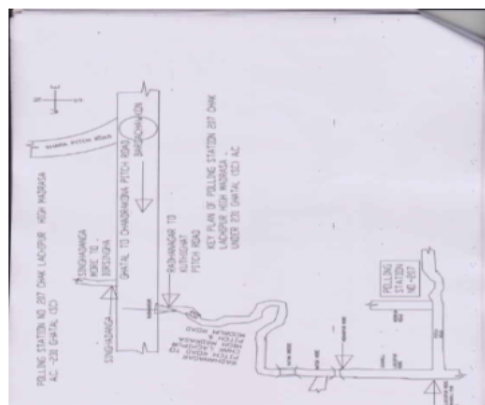

নির্বাচক নিবন্ধন আধিকারিকের স্বাক্ষর

Nazri Naksha

Google Map View

Polling Station Building Front View

Polling Station Front View

Cad View

Key MAP View

1 নাম : আব্বাসুদ্দিন সেখ পিতার নাম: কওসর আলি সেখ বাড়ির নং : n0045 বয়স : 31 লিঙ্গ : পুরুষ	NUT1859677 ফটো উপলব্ধ	2 নাম : জহরী বিবি স্বামীর নাম: আতাউল হক বাড়ির নং : n0045 বয়স : 32 লিঙ্গ : মহিলা	GFL2442416 ফটো উপলব্ধ	3 নাম : মোঃ মরজিনা বিবি স্বামীর নাম: সেখ আইনুদ্দিন বাড়ির নং : এন0083 বয়স : 72 লিঙ্গ : মহিলা	NUT2513786 ফটো উপলব্ধ
4 নাম : সেখ আনিরুল হক পিতার নাম: সেখ ওহাব আলি বাড়ির নং : n0044 বয়স : 32 লিঙ্গ : পুরুষ	NUT1859446 ফটো উপলব্ধ	5 নাম : সেখ নুরুল হাসান পিতার নাম: সেখ মহম্মদ দাউদ আলি বাড়ির নং : n0044 বয়স : 32 লিঙ্গ : পুরুষ	NUT1762442 ফটো উপলব্ধ	6 নাম : মোঃ নাসিমা বিবি স্বামীর নাম: সেখ মজিবুল আলি বাড়ির নং : n0044 বয়স : 35 লিঙ্গ : মহিলা	NUT1547132 ফটো উপলব্ধ
7 নাম : ফজিলা বিবি স্বামীর নাম: হায়দার আলি বাড়ির নং : n0044 বয়স : 42 লিঙ্গ : মহিলা	GFL2442788 ফটো উপলব্ধ	8 নাম : হায়দার আলি সেখ পিতার নাম: পিয়ার আলি বাড়ির নং : n0044 বয়স : 42 লিঙ্গ : পুরুষ	GFL2442770 ফটো উপলব্ধ	9 নাম : হাজেরাবিবি মোঃ স্বামীর নাম: পিয়ার আলি বাড়ির নং : n0044 বয়স : 63 লিঙ্গ : মহিলা	WB/28/197/462409 ফটো উপলব্ধ
10 নাম : মোঃ মর্জিনা বিবি স্বামীর নাম: সেখ রাজিবুল হক বাড়ির নং : n0098 বয়স : 35 লিঙ্গ : মহিলা	NUT1670686 ফটো উপলব্ধ	11 নাম : সেখ রাজিবুল হক পিতার নাম: সেখ হাইসেন আলি বাড়ির নং : n0098 বয়স : 41 লিঙ্গ : পুরুষ	GFL2442911 ফটো উপলব্ধ	12 নাম : জাহানারাবিবি স্বামীর নাম: হাইসেন আলি বাড়ির নং : n0098 বয়স : 66 লিঙ্গ : মহিলা	WB/28/197/462193 ফটো উপলব্ধ
13 নাম : সেখ হোসেন আলি পিতার নাম: সেখ মাজেদ আলি বাড়ির নং : n0098 বয়স : 69 লিঙ্গ : পুরুষ	WB/28/197/462281 ফটো উপলব্ধ	14 নাম : শালমা বিবি খাতুন স্বামীর নাম: মোয়ারজেন হোসেন সেখ বাড়ির নং : n0097 বয়স : 31 লিঙ্গ : মহিলা	NUT1859693 ফটো উপলব্ধ	15 নাম : সেখ আনিরুল হক পিতার নাম: সেখ মতলেব আলি বাড়ির নং : n0097 বয়স : 32 লিঙ্গ : পুরুষ	NUT1762400 ফটো উপলব্ধ
16 নাম : মোঃ সোনির খাতুন স্বামীর নাম: সেখ ইমদাদুল হক বাড়ির নং : n0097 বয়স : 38 লিঙ্গ : মহিলা	NUT1670694 ফটো উপলব্ধ	17 নাম : সেখ আমিরুল ইসলাম পিতার নাম: সেখ ইয়াদ আলি বাড়ির নং : n0097 বয়স : 43 লিঙ্গ : পুরুষ	NUT1547124 ফটো উপলব্ধ	18 নাম : সেখ ইমদাদুল হক পিতার নাম: মোতলেব আলি সেখ বাড়ির নং : n0097 বয়স : 44 লিঙ্গ : পুরুষ	GFL2135259 ফটো উপলব্ধ
19 নাম : জয়নাবিবি স্বামীর নাম: ইয়াদ আলি বাড়ির নং : n0097 বয়স : 71 লিঙ্গ : মহিলা	WB/28/197/462061 ফটো উপলব্ধ	20 নাম : সেখ মোয়ারজেন হোসেন পিতার নাম: সেখ আব্দুল মতলেব বাড়ির নং : n0097 বয়স : 37 লিঙ্গ : পুরুষ	NUT1670439 ফটো উপলব্ধ	21 নাম : মঃ রাবিয়াবিবি স্বামীর নাম: সেখ আলিআসগর বাড়ির নং : n0074 বয়স : 88 লিঙ্গ : মহিলা	WB/28/197/462387 ফটো উপলব্ধ
22 নাম : সেখ বেসারত আলি পিতার নাম: সেখ আবদুল আলি বাড়ির নং : n0048 বয়স : 59 লিঙ্গ : পুরুষ	NUT2513745 ফটো উপলব্ধ	23 নাম : বানেজাবিবি স্বামীর নাম: আবদুল আলি বাড়ির নং : n0048 বয়স : 80 লিঙ্গ : মহিলা	NUT2922037 ফটো উপলব্ধ	24 নাম : আঙ্গুরাবিবি মোঃ স্বামীর নাম: জয়নাল হক বাড়ির নং : n0047 বয়স : 55 লিঙ্গ : মহিলা	WB/28/197/462182 ফটো উপলব্ধ
25 নাম : সেখ সুরজ মহম্মদ পিতার নাম: সেখ জাহেদুল হক বাড়ির নং : n0047 বয়স : 30 লিঙ্গ : পুরুষ	NUT1957174 ফটো উপলব্ধ	26 নাম : সেখ জাহেদুল হক পিতার নাম: সেখ আবদুল আজিজ বাড়ির নং : n0047 বয়স : 56 লিঙ্গ : পুরুষ	WB/28/197/462382 ফটো উপলব্ধ	27 নাম : সেখ আতাউর রহমান পিতার নাম: সেখ ওমর আলি বাড়ির নং : n0056 বয়স : 39 লিঙ্গ : পুরুষ	GFL2134435 ফটো উপলব্ধ
28 নাম : সেখ মসিয়র রহমান পিতার নাম: সেখ ওমর আলি বাড়ির নং : এন0020 বয়স : 46 লিঙ্গ : পুরুষ	GFL1587112 ফটো উপলব্ধ	29 নাম : সেখ মহসিন আলি পিতার নাম: সেখ জান মহম্মদ আলি বাড়ির নং : এন265 বয়স : 41 লিঙ্গ : পুরুষ	GFL2442754 ফটো উপলব্ধ	30 নাম : হানুফাবিবি মোঃ স্বামীর নাম: আসকর আলি বাড়ির নং : n0013 বয়স : 69 লিঙ্গ : মহিলা	WB/28/197/462047 ফটো উপলব্ধ