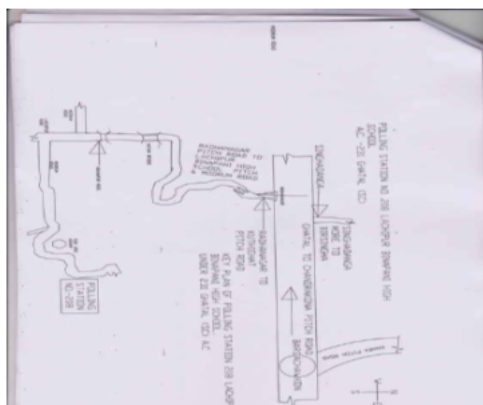

নির্বাচক নিবন্ধন আধিকারিকের স্বাক্ষর

Nazri Naksha

Google Map View

Polling Station Building Front View

Polling Station Front View

Cad View

Key MAP View

1 নাম : আন্তরিকা অধিকারী পিতার নাম: সমিত অধিকারী বাড়ির নং : n0021 বয়স : 30 লিঙ্গ : মহিলা	NUT2051472 ফটো উপলব্ধ	2 নাম : স্বপ্না অধিকারী স্বামীর নাম: সমিত অধিকারী বাড়ির নং : n0021 বয়স : 56 লিঙ্গ : মহিলা	NUT2523140 ফটো উপলব্ধ	3 নাম : সুমিতা অধিকারী স্বামীর নাম: বিমল অধিকারী বাড়ির নং : n0020 বয়স : 51 লিঙ্গ : মহিলা	WB/28/197/465117 ফটো উপলব্ধ
4 নাম : বিমল অধিকারী পিতার নাম: দুর্লভ অধিকারী বাড়ির নং : n0020 বয়স : 55 লিঙ্গ : পুরুষ	WB/28/197/465071 ফটো উপলব্ধ	5 নাম : বর্নালী অধিকারী স্বামীর নাম: শুভাশষ অধিকারী বাড়ির নং : n0020 বয়স : 27 লিঙ্গ : মহিলা	NUT2272813 ফটো উপলব্ধ	6 নাম : শুভাশীষ অধিকারী পিতার নাম: বিমল অধিকারী বাড়ির নং : n0020 বয়স : 29 লিঙ্গ : পুরুষ	NUT2051407 ফটো উপলব্ধ
7 নাম : সমিত অধিকারী পিতার নাম: ধীরেন্দ্র অধিকারী বাড়ির নং : n0021 বয়স : 59 লিঙ্গ : পুরুষ	NUT2522506 ফটো উপলব্ধ	8 নাম : অরিনীতা অধিকারী পিতার নাম: সমিত অধিকারী বাড়ির নং : n0021 বয়স : 28 লিঙ্গ : মহিলা	NUT2200772 ফটো উপলব্ধ	9 নাম : বিদেশ কালসার পিতার নাম: নব কুমার কালসার বাড়ির নং : n0153 বয়স : 29 লিঙ্গ : পুরুষ	NUT2191682 ফটো উপলব্ধ
10 নাম : স্বদেশ কালসার পিতার নাম: নব কুমার কালসার বাড়ির নং : n0154 বয়স : 28 লিঙ্গ : পুরুষ	NUT2191690 ফটো উপলব্ধ	11 নাম : দেবশীষ কালসার পিতার নাম: সনাতন কালসার বাড়ির নং : n0059 বয়স : 26 লিঙ্গ : পুরুষ	NUT2314573 ফটো উপলব্ধ	12 নাম : পূজা কালসার স্বামীর নাম: রাজকুমার কালসার বাড়ির নং : n0076 বয়স : 29 লিঙ্গ : মহিলা	NUT2314706 ফটো উপলব্ধ
13 নাম : অনিতা কালসার স্বামীর নাম: প্রসেনজিৎ কালসার বাড়ির নং : এন0074 বয়স : 25 লিঙ্গ : মহিলা	NUT2407302 ফটো উপলব্ধ	14 নাম : সঞ্চিভ কালসার স্বামীর নাম: দেবশীষ কালসার বাড়ির নং : এন0059 বয়স : 26 লিঙ্গ : মহিলা	NUT2377638 ফটো উপলব্ধ	15 নাম : সৌরভ কালসার পিতার নাম: তপন কালসার বাড়ির নং : এন0073 বয়স : 25 লিঙ্গ : পুরুষ	NUT2389021 ফটো উপলব্ধ
16 নাম : পম্পা কালসার স্বামীর নাম: বিদেশ কালসার বাড়ির নং : n0153 বয়স : 24 লিঙ্গ : মহিলা	NUT2596070 ফটো উপলব্ধ	17 নাম : মায়্যা আড়ি স্বামীর নাম: কমল আড়ি বাড়ির নং : এন0057 বয়স : 26 লিঙ্গ : মহিলা	NUT2353670 ফটো উপলব্ধ	18 নাম : শ্যামল আড়ি পিতার নাম: অনিল আড়ি বাড়ির নং : এন0057 বয়স : 32 লিঙ্গ : পুরুষ	NUT1766534 ফটো উপলব্ধ
19 নাম : সাগর কালসার পিতার নাম: সুকুমার কালসার বাড়ির নং : এন0076 বয়স : 23 লিঙ্গ : পুরুষ	NUT2677888 ফটো উপলব্ধ	20 নাম : ইন্দ্রানী কালসার স্বামীর নাম: কার্তিক কালসার বাড়ির নং : এন0075 বয়স : 23 লিঙ্গ : মহিলা	NUT2774669 ফটো উপলব্ধ	21 নাম : সুকুমার কালসার পিতার নাম: ক্ষুদিরাম কালসার বাড়ির নং : n0076 বয়স : 52 লিঙ্গ : পুরুষ	NUT2792976 ফটো উপলব্ধ
22 নাম : শিখা কালসার স্বামীর নাম: শুভদীপ কালসার বাড়ির নং : এন0058 বয়স : 24 লিঙ্গ : মহিলা	WUQ2726792 ফটো উপলব্ধ	23 নাম : কমল আড়ি পিতার নাম: অনিল আড়ি বাড়ির নং : এন0057 বয়স : 36 লিঙ্গ : পুরুষ	NUT1558972 ফটো উপলব্ধ	24 নাম : বিশুজিৎ কালসার পিতার নাম: রনজিৎ কালসার বাড়ির নং : না বয়স : 22 লিঙ্গ : পুরুষ	NUT2789121 ফটো উপলব্ধ
25 নাম : রাজেশ কালসার পিতার নাম: সুকুমার কালসার বাড়ির নং : এন0076 বয়স : 21 লিঙ্গ : পুরুষ	NUT2859551 ফটো উপলব্ধ	26 নাম : রাজকুমার কালসার পিতার নাম: ক্ষুদিরাম কালসার বাড়ির নং : n0076 বয়স : 32 লিঙ্গ : পুরুষ	NUT1859784 ফটো উপলব্ধ	27 নাম : সুপ্রিয়া কালসার স্বামীর নাম: দীপক কালসার বাড়ির নং : n0076 বয়স : 29 লিঙ্গ : মহিলা	NUT2051506 ফটো উপলব্ধ
28 নাম : দীপক কালসার পিতার নাম: ক্ষুদিরাম কালসার বাড়ির নং : n0076 বয়স : 44 লিঙ্গ : পুরুষ	GFL1523505 ফটো উপলব্ধ	29 নাম : মিঠু (হাজরা) কালসার স্বামীর নাম: দিলীপ কালসার বাড়ির নং : n0076 বয়স : 36 লিঙ্গ : মহিলা	NUT1547769 ফটো উপলব্ধ	30 নাম : দিলীপ কালসার পিতার নাম: ক্ষুদিরাম কালসার বাড়ির নং : n0076 বয়স : 47 লিঙ্গ : পুরুষ	GFL1320860 ফটো উপলব্ধ