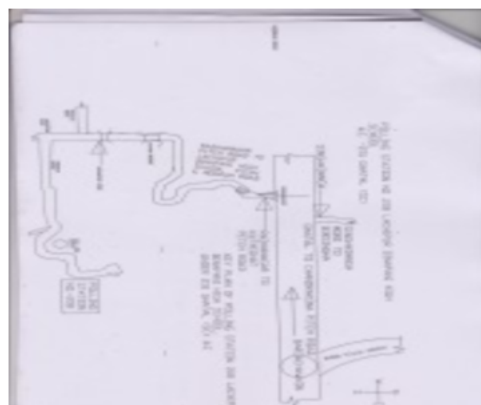

নির্বাচক নিবন্ধন আধিকারিকের স্বাক্ষর

Nazri Naksha

Google Map View

Polling Station Building Front View

Polling Station Front View

Cad View

Key MAP View

1 নাম : আন্তরিকা অধিকারী পিতার নাম: সমিত অধিকারী বাড়ির নং : n0021 বয়স : 30 লিঙ্গ : মহিলা	NUT2051472 ফটো উপলব্ধ	2 নাম : স্বপ্না অধিকারী স্বামীর নাম: সমিত অধিকারী বাড়ির নং : n0021 বয়স : 56 লিঙ্গ : মহিলা	NUT2523140 ফটো উপলব্ধ	3 নাম : সুমিতা অধিকারী স্বামীর নাম: বিমল অধিকারী বাড়ির নং : n0020 বয়স : 51 লিঙ্গ : মহিলা	WB/28/197/465117 ফটো উপলব্ধ
4 নাম : বিমল অধিকারী পিতার নাম: দুর্লভ অধিকারী বাড়ির নং : n0020 বয়স : 55 লিঙ্গ : পুরুষ	WB/28/197/465071 ফটো উপলব্ধ	5 নাম : বর্নালী অধিকারী স্বামীর নাম: শুভাশষ অধিকারী বাড়ির নং : n0020 বয়স : 27 লিঙ্গ : মহিলা	NUT2272813 ফটো উপলব্ধ	6 নাম : শুভাশীষ অধিকারী পিতার নাম: বিমল অধিকারী বাড়ির নং : n0020 বয়স : 29 লিঙ্গ : পুরুষ	NUT2051407 ফটো উপলব্ধ
7 নাম : সমিত অধিকারী পিতার নাম: ধীরেন্দ্র অধিকারী বাড়ির নং : n0021 বয়স : 59 লিঙ্গ : পুরুষ	NUT2522506 ফটো উপলব্ধ	8 নাম : অরিনীতা অধিকারী পিতার নাম: সমিত অধিকারী বাড়ির নং : n0021 বয়স : 28 লিঙ্গ : মহিলা	NUT2200772 ফটো উপলব্ধ	9 নাম : বিদেশ কালসার পিতার নাম: নব কুমার কালসার বাড়ির নং : n0153 বয়স : 29 লিঙ্গ : পুরুষ	NUT2191682 ফটো উপলব্ধ
10 নাম : স্বদেশ কালসার পিতার নাম: নব কুমার কালসার বাড়ির নং : n0154 বয়স : 28 লিঙ্গ : পুরুষ	NUT2191690 ফটো উপলব্ধ	11 নাম : দেবশীষ কালসার পিতার নাম: সনাতন কালসার বাড়ির নং : n0059 বয়স : 26 লিঙ্গ : পুরুষ	NUT2314573 ফটো উপলব্ধ	12 নাম : পূজা কালসার স্বামীর নাম: রাজকুমার কালসার বাড়ির নং : n0076 বয়স : 29 লিঙ্গ : মহিলা	NUT2314706 ফটো উপলব্ধ
13 নাম : অনিতা কালসার স্বামীর নাম: প্রসেনজিৎ কালসার বাড়ির নং : এন0074 বয়স : 25 লিঙ্গ : মহিলা	NUT2407302 ফটো উপলব্ধ	14 নাম : সঞ্চিভ কালসার স্বামীর নাম: দেবশীষ কালসার বাড়ির নং : এন0059 বয়স : 26 লিঙ্গ : মহিলা	NUT2377638 ফটো উপলব্ধ	15 নাম : সৌরভ কালসার পিতার নাম: তপন কালসার বাড়ির নং : এন0073 বয়স : 25 লিঙ্গ : পুরুষ	NUT2389021 ফটো উপলব্ধ
16 নাম : পম্পা কালসার স্বামীর নাম: বিদেশ কালসার বাড়ির নং : n0153 বয়স : 24 লিঙ্গ : মহিলা	NUT2596070 ফটো উপলব্ধ	17 নাম : মায়্যা আড়ি স্বামীর নাম: কমল আড়ি বাড়ির নং : এন0057 বয়স : 26 লিঙ্গ : মহিলা	NUT2353670 ফটো উপলব্ধ	18 নাম : শ্যামল আড়ি পিতার নাম: অনিল আড়ি বাড়ির নং : এন0057 বয়স : 32 লিঙ্গ : পুরুষ	NUT1766534 ফটো উপলব্ধ
19 নাম : সাগর কালসার পিতার নাম: সুকুমার কালসার বাড়ির নং : এন0076 বয়স : 23 লিঙ্গ : পুরুষ	NUT2677888 ফটো উপলব্ধ	20 নাম : ইন্দ্রানী কালসার স্বামীর নাম: কার্তিক কালসার বাড়ির নং : এন0075 বয়স : 23 লিঙ্গ : মহিলা	NUT2774669 ফটো উপলব্ধ	21 নাম : সুকুমার কালসার পিতার নাম: ক্ষুদিরাম কালসার বাড়ির নং : n0076 বয়স : 52 লিঙ্গ : পুরুষ	NUT2792976 ফটো উপলব্ধ
22 নাম : শিখা কালসার স্বামীর নাম: শুভদীপ কালসার বাড়ির নং : এন0058 বয়স : 24 লিঙ্গ : মহিলা	WUQ2726792 ফটো উপলব্ধ	23 নাম : কমল আড়ি পিতার নাম: অনিল আড়ি বাড়ির নং : এন0057 বয়স : 36 লিঙ্গ : পুরুষ	NUT1558972 ফটো উপলব্ধ	24 নাম : বিশুজিৎ কালসার পিতার নাম: রনজিৎ কালসার বাড়ির নং : না বয়স : 22 লিঙ্গ : পুরুষ	NUT2789121 ফটো উপলব্ধ
25 নাম : রাজেশ কালসার পিতার নাম: সুকুমার কালসার বাড়ির নং : এন0076 বয়স : 21 লিঙ্গ : পুরুষ	NUT2859551 ফটো উপলব্ধ	26 নাম : রাজকুমার কালসার পিতার নাম: ক্ষুদিরাম কালসার বাড়ির নং : n0076 বয়স : 32 লিঙ্গ : পুরুষ	NUT1859784 ফটো উপলব্ধ	27 নাম : সুপ্রিয়া কালসার স্বামীর নাম: দীপক কালসার বাড়ির নং : n0076 বয়স : 29 লিঙ্গ : মহিলা	NUT2051506 ফটো উপলব্ধ
28 নাম : দীপক কালসার পিতার নাম: ক্ষুদিরাম কালসার বাড়ির নং : n0076 বয়স : 44 লিঙ্গ : পুরুষ	GFL1523505 ফটো উপলব্ধ	29 নাম : মিঠু (হাজরা) কালসার স্বামীর নাম: দিলীপ কালসার বাড়ির নং : n0076 বয়স : 36 লিঙ্গ : মহিলা	NUT1547769 ফটো উপলব্ধ	30 নাম : দিলীপ কালসার পিতার নাম: ক্ষুদিরাম কালসার বাড়ির নং : n0076 বয়স : 47 লিঙ্গ : পুরুষ	GFL1320860 ফটো উপলব্ধ