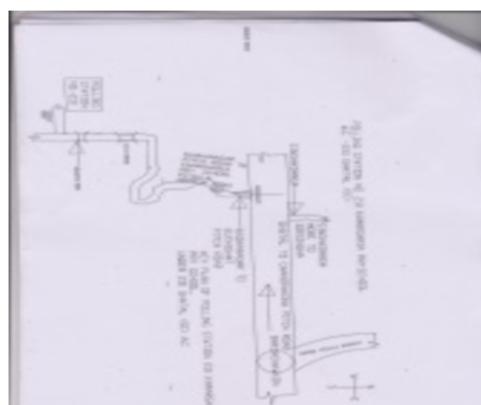

নির্বাচক নিবন্ধন আধিকারিকের স্বাক্ষর

Nazri Naksha

Google Map View

Polling Station Building Front View

Polling Station Front View

Cad View

Key MAP View

1 নাম : কৃষ্ণ কান্ত মন্ডল পিতার নাম: বাসুদেব মন্ডল বাড়ির নং : এন00 বয়স : 39 লিঙ্গ : পুরুষ	UPM0826818 ফটো উপলব্ধ	2 নাম : পৌতম ঘোষ পিতার নাম: শম্ভু ঘোষ বাড়ির নং : n0058 বয়স : 59 লিঙ্গ : পুরুষ	NUT2862605 ফটো উপলব্ধ	3 নাম : রীতারানী ঘোষ স্বামীর নাম: তপন ঘোষ বাড়ির নং : n0012 বয়স : 50 লিঙ্গ : মহিলা	GFL1321181 ফটো উপলব্ধ
4 নাম : রিয়া ঘোষাল ঘোষ স্বামীর নাম: অমিত ঘোষ বাড়ির নং : এন0010 বয়স : 28 লিঙ্গ : মহিলা	NUT2871150 ফটো উপলব্ধ	5 নাম : উত্তম ঘোষ পিতার নাম: শম্ভু ঘোষ বাড়ির নং : n0058 বয়স : 50 লিঙ্গ : পুরুষ	WB/28/197/468148 ফটো উপলব্ধ	6 নাম : লক্ষী ঘোষ স্বামীর নাম: শক্তি পদ ঘোষ বাড়ির নং : n0016 বয়স : 61 লিঙ্গ : মহিলা	WB/28/197/468396 ফটো উপলব্ধ
7 নাম : সুকুমার ঘোষ পিতার নাম: বন্ধু বিহারী ঘোষ বাড়ির নং : n0015 বয়স : 69 লিঙ্গ : পুরুষ	GFL1320712 ফটো উপলব্ধ	8 নাম : বর্নালী লাহা(ঘোষ) স্বামীর নাম: জিতেন কুমার ঘোষ বাড়ির নং : n0064 বয়স : 49 লিঙ্গ : মহিলা	GFL1521822 ফটো উপলব্ধ	9 নাম : চিত্ত রঞ্জন ঘোষ পিতার নাম: সুধীর চন্দ্র ঘোষ বাড়ির নং : n0065 বয়স : 75 লিঙ্গ : পুরুষ	WB/28/197/468376 ফটো উপলব্ধ
10 নাম : টিটো ঘোষ স্বামীর নাম: চিত্ত রঞ্জন ঘোষ বাড়ির নং : n0065 বয়স : 71 লিঙ্গ : মহিলা	WB/28/197/468059 ফটো উপলব্ধ	11 নাম : দীপাঞ্জন ঘোষ পিতার নাম: চিত্তরঞ্জন ঘোষ বাড়ির নং : 210 বয়স : 38 লিঙ্গ : পুরুষ	GFL2725133 ফটো উপলব্ধ	12 নাম : দীপেন ঘোষ পিতার নাম: গনেশ ঘোষ বাড়ির নং : n0067 বয়স : 42 লিঙ্গ : পুরুষ	GFL2137941 ফটো উপলব্ধ
13 নাম : কল্যাণী ঘোষ স্বামীর নাম: শ্যামাপদ ঘোষ বাড়ির নং : n0068 বয়স : 47 লিঙ্গ : মহিলা	GFL2439677 ফটো উপলব্ধ	14 নাম : শ্যামাপদ ঘোষ পিতার নাম: সুবোধ ঘোষ বাড়ির নং : n0069 বয়স : 57 লিঙ্গ : পুরুষ	WB/28/197/453623 ফটো উপলব্ধ	15 নাম : মৌসুমী ঘোষ স্বামীর নাম: বিশুজিৎ কুমার ঘোষ বাড়ির নং : n0015 বয়স : 35 লিঙ্গ : মহিলা	NUT1762988 ফটো উপলব্ধ
16 নাম : বিশুজিৎ কুমার ঘোষ পিতার নাম: নির্মল ঘোষ বাড়ির নং : n0015 বয়স : 43 লিঙ্গ : পুরুষ	GFL2444933 ফটো উপলব্ধ	17 নাম : নির্মল ঘোষ পিতার নাম: যুগল ঘোষ বাড়ির নং : n0015 বয়স : 80 লিঙ্গ : পুরুষ	WB/28/197/468205 ফটো উপলব্ধ	18 নাম : রীনারানী ঘোষ স্বামীর নাম: সুকুমার ঘোষ বাড়ির নং : n0015 বয়স : 45 লিঙ্গ : মহিলা	GFL1321173 ফটো উপলব্ধ
19 নাম : সুকুমার ঘোষ পিতার নাম: কৃষ্ণপ্রসাদ ঘোষ বাড়ির নং : n0015 বয়স : 56 লিঙ্গ : পুরুষ	GFL2444941 ফটো উপলব্ধ	20 নাম : মমতা ঘোষ স্বামীর নাম: নবকুমার ঘোষ বাড়ির নং : n0015 বয়স : 56 লিঙ্গ : মহিলা	WB/28/197/468272 ফটো উপলব্ধ	21 নাম : নবকুমার ঘোষ পিতার নাম: কৃষ্ণপ্রসাদ ঘোষ বাড়ির নং : n0015 বয়স : 61 লিঙ্গ : পুরুষ	WB/28/197/468221 ফটো উপলব্ধ
22 নাম : বিমলা ঘোষ স্বামীর নাম: কৃষ্ণপ্রসাদ ঘোষ বাড়ির নং : n0015 বয়স : 81 লিঙ্গ : মহিলা	WB/28/197/468282 ফটো উপলব্ধ	23 নাম : রীনা রানী ঘোষ স্বামীর নাম: পূর্ণা ঘোষ বাড়ির নং : n0014 বয়স : 38 লিঙ্গ : মহিলা	NUT0915769 ফটো উপলব্ধ	24 নাম : চম্পারানী ঘোষ স্বামীর নাম: স্বপন ঘোষ বাড়ির নং : n0014 বয়স : 56 লিঙ্গ : মহিলা	WB/28/197/468386 ফটো উপলব্ধ
25 নাম : তনুশ্রী ঘোষ স্বামীর নাম: বাসুদেব ঘোষ বাড়ির নং : n0014 বয়স : 49 লিঙ্গ : মহিলা	GFL2444982 ফটো উপলব্ধ	26 নাম : বাসুদেব কুমার ঘোষ পিতার নাম: প্রাণ গোবিন্দ ঘোষ বাড়ির নং : n0014 বয়স : 50 লিঙ্গ : পুরুষ	NUT2940914 ফটো উপলব্ধ	27 নাম : পূর্ণা ঘোষ পিতার নাম: প্রানগোবিন্দ ঘোষ বাড়ির নং : n0014 বয়স : 56 লিঙ্গ : পুরুষ	GFL1321025 ফটো উপলব্ধ
28 নাম : রাজেশ ঘোষ পিতার নাম: বুদ্ধদেব ঘোষ বাড়ির নং : n0014 বয়স : 36 লিঙ্গ : পুরুষ	NUT0915736 ফটো উপলব্ধ	29 নাম : আরতি ঘোষ স্বামীর নাম: বুদ্ধদেব ঘোষ বাড়ির নং : n0014 বয়স : 59 লিঙ্গ : মহিলা	WB/28/197/468385 ফটো উপলব্ধ	30 নাম : বুদ্ধদেব ঘোষ পিতার নাম: প্রানগোবিন্দ ঘোষ বাড়ির নং : n0014 বয়স : 63 লিঙ্গ : পুরুষ	WB/28/197/468266 ফটো উপলব্ধ