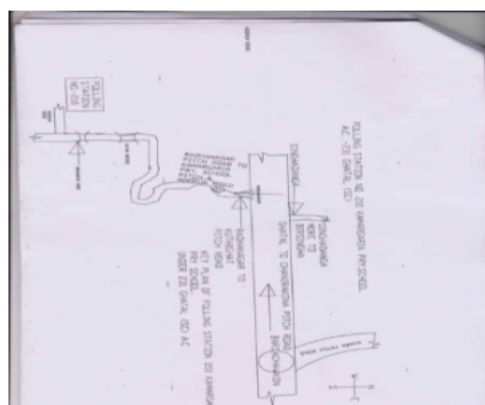

নির্বাচক নিবন্ধন আধিকারিকের স্বাক্ষর

Nazri Naksha

Google Map View

Polling Station Building Front View

Polling Station Front View

Cad View

Key MAP View

1 নাম : কৃষ্ণ কান্ত মন্ডল পিতার নাম: বাসুদেব মন্ডল বাড়ির নং : এন00 বয়স : 39 লিঙ্গ : পুরুষ	UPM0826818 ফটো উপলব্ধ	2 নাম : পৌতম ঘোষ পিতার নাম: শম্ভু ঘোষ বাড়ির নং : n0058 বয়স : 59 লিঙ্গ : পুরুষ	NUT2862605 ফটো উপলব্ধ	3 নাম : রীতারানী ঘোষ স্বামীর নাম: তপন ঘোষ বাড়ির নং : n0012 বয়স : 50 লিঙ্গ : মহিলা	GFL1321181 ফটো উপলব্ধ
4 নাম : রিয়া ঘোষাল ঘোষ স্বামীর নাম: অমিত ঘোষ বাড়ির নং : এন0010 বয়স : 28 লিঙ্গ : মহিলা	NUT2871150 ফটো উপলব্ধ	5 নাম : উত্তম ঘোষ পিতার নাম: শম্ভু ঘোষ বাড়ির নং : n0058 বয়স : 50 লিঙ্গ : পুরুষ	WB/28/197/468148 ফটো উপলব্ধ	6 নাম : লক্ষী ঘোষ স্বামীর নাম: শক্তি পদ ঘোষ বাড়ির নং : n0016 বয়স : 61 লিঙ্গ : মহিলা	WB/28/197/468396 ফটো উপলব্ধ
7 নাম : সুকুমার ঘোষ পিতার নাম: বন্ধু বিহারী ঘোষ বাড়ির নং : n0015 বয়স : 69 লিঙ্গ : পুরুষ	GFL1320712 ফটো উপলব্ধ	8 নাম : বর্নালী লাহা(ঘোষ) স্বামীর নাম: জিতেন কুমার ঘোষ বাড়ির নং : n0064 বয়স : 49 লিঙ্গ : মহিলা	GFL1521822 ফটো উপলব্ধ	9 নাম : চিত্ত রঞ্জন ঘোষ পিতার নাম: সুধীর চন্দ্র ঘোষ বাড়ির নং : n0065 বয়স : 75 লিঙ্গ : পুরুষ	WB/28/197/468376 ফটো উপলব্ধ
10 নাম : টিটো ঘোষ স্বামীর নাম: চিত্ত রঞ্জন ঘোষ বাড়ির নং : n0065 বয়স : 71 লিঙ্গ : মহিলা	WB/28/197/468059 ফটো উপলব্ধ	11 নাম : দীপাঞ্জন ঘোষ পিতার নাম: চিত্তরঞ্জন ঘোষ বাড়ির নং : 210 বয়স : 38 লিঙ্গ : পুরুষ	GFL2725133 ফটো উপলব্ধ	12 নাম : দীপেন ঘোষ পিতার নাম: গনেশ ঘোষ বাড়ির নং : n0067 বয়স : 42 লিঙ্গ : পুরুষ	GFL2137941 ফটো উপলব্ধ
13 নাম : কল্যাণী ঘোষ স্বামীর নাম: শ্যামাপদ ঘোষ বাড়ির নং : n0068 বয়স : 47 লিঙ্গ : মহিলা	GFL2439677 ফটো উপলব্ধ	14 নাম : শ্যামাপদ ঘোষ পিতার নাম: সুবোধ ঘোষ বাড়ির নং : n0069 বয়স : 57 লিঙ্গ : পুরুষ	WB/28/197/453623 ফটো উপলব্ধ	15 নাম : মৌসুমী ঘোষ স্বামীর নাম: বিশুজিৎ কুমার ঘোষ বাড়ির নং : n0015 বয়স : 35 লিঙ্গ : মহিলা	NUT1762988 ফটো উপলব্ধ
16 নাম : বিশুজিৎ কুমার ঘোষ পিতার নাম: নির্মল ঘোষ বাড়ির নং : n0015 বয়স : 43 লিঙ্গ : পুরুষ	GFL2444933 ফটো উপলব্ধ	17 নাম : নির্মল ঘোষ পিতার নাম: যুগল ঘোষ বাড়ির নং : n0015 বয়স : 80 লিঙ্গ : পুরুষ	WB/28/197/468205 ফটো উপলব্ধ	18 নাম : রীনারানী ঘোষ স্বামীর নাম: সুকুমার ঘোষ বাড়ির নং : n0015 বয়স : 45 লিঙ্গ : মহিলা	GFL1321173 ফটো উপলব্ধ
19 নাম : সুকুমার ঘোষ পিতার নাম: কৃষ্ণপ্রসাদ ঘোষ বাড়ির নং : n0015 বয়স : 56 লিঙ্গ : পুরুষ	GFL2444941 ফটো উপলব্ধ	20 নাম : মমতা ঘোষ স্বামীর নাম: নবকুমার ঘোষ বাড়ির নং : n0015 বয়স : 56 লিঙ্গ : মহিলা	WB/28/197/468272 ফটো উপলব্ধ	21 নাম : নবকুমার ঘোষ পিতার নাম: কৃষ্ণপ্রসাদ ঘোষ বাড়ির নং : n0015 বয়স : 61 লিঙ্গ : পুরুষ	WB/28/197/468221 ফটো উপলব্ধ
22 নাম : বিমলা ঘোষ স্বামীর নাম: কৃষ্ণপ্রসাদ ঘোষ বাড়ির নং : n0015 বয়স : 81 লিঙ্গ : মহিলা	WB/28/197/468282 ফটো উপলব্ধ	23 নাম : রীনা রানী ঘোষ স্বামীর নাম: পূর্ণা ঘোষ বাড়ির নং : n0014 বয়স : 38 লিঙ্গ : মহিলা	NUT0915769 ফটো উপলব্ধ	24 নাম : চম্পারানী ঘোষ স্বামীর নাম: স্বপন ঘোষ বাড়ির নং : n0014 বয়স : 56 লিঙ্গ : মহিলা	WB/28/197/468386 ফটো উপলব্ধ
25 নাম : তনুশ্রী ঘোষ স্বামীর নাম: বাসুদেব ঘোষ বাড়ির নং : n0014 বয়স : 49 লিঙ্গ : মহিলা	GFL2444982 ফটো উপলব্ধ	26 নাম : বাসুদেব কুমার ঘোষ পিতার নাম: প্রাণ গোবিন্দ ঘোষ বাড়ির নং : n0014 বয়স : 50 লিঙ্গ : পুরুষ	NUT2940914 ফটো উপলব্ধ	27 নাম : পূর্ণা ঘোষ পিতার নাম: প্রানগোবিন্দ ঘোষ বাড়ির নং : n0014 বয়স : 56 লিঙ্গ : পুরুষ	GFL1321025 ফটো উপলব্ধ
28 নাম : রাজেশ ঘোষ পিতার নাম: বুদ্ধদেব ঘোষ বাড়ির নং : n0014 বয়স : 36 লিঙ্গ : পুরুষ	NUT0915736 ফটো উপলব্ধ	29 নাম : আরতি ঘোষ স্বামীর নাম: বুদ্ধদেব ঘোষ বাড়ির নং : n0014 বয়স : 59 লিঙ্গ : মহিলা	WB/28/197/468385 ফটো উপলব্ধ	30 নাম : বুদ্ধদেব ঘোষ পিতার নাম: প্রানগোবিন্দ ঘোষ বাড়ির নং : n0014 বয়স : 63 লিঙ্গ : পুরুষ	WB/28/197/468266 ফটো উপলব্ধ