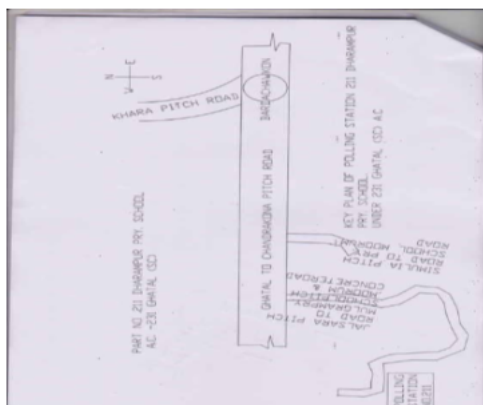

নির্বাচক নিবন্ধন আধিকারিকের স্বাক্ষর

Nazri Naksha

Google Map View

Polling Station Building Front View

Polling Station Front View

Cad View

Key MAP View

1 নাম : মো মুক্তারন বিবি স্বামীর নাম: সেখ তাসিম আলি বাড়ির নং : n0073 বয়স : 46 লিঙ্গ : মহিলা	GFL1341809 ফটো উপলব্ধ	2 নাম : আসমান তারা বিবি স্বামীর নাম: সেখ রমজান আলি বাড়ির নং : n0073 বয়স : 50 লিঙ্গ : মহিলা	GFL1341924 ফটো উপলব্ধ	3 নাম : সেখ রমজান আলি পিতার নাম: সেখ খরসেদ আলি বাড়ির নং : n0073 বয়স : 53 লিঙ্গ : পুরুষ	GFL1341940 ফটো উপলব্ধ
4 নাম : হালিমন বিবি স্বামীর নাম: সেখ খরসেদ বাড়ির নং : n0073 বয়স : 78 লিঙ্গ : মহিলা	GFL2137974 ফটো উপলব্ধ	5 নাম : মঃসোসেলোমা বিবি স্বামীর নাম: সেখ আলতাব বাড়ির নং : n0062 বয়স : 44 লিঙ্গ : মহিলা	GFL1523836 ফটো উপলব্ধ	6 নাম : মো সায়রা বিবি স্বামীর নাম: সেখ তমিজ আলি বাড়ির নং : n0085 বয়স : 47 লিঙ্গ : মহিলা	GFL2445385 ফটো উপলব্ধ
7 নাম : সেখ মুজিবর আলি পিতার নাম: সেখ নবিরুদ্দিন বাড়ির নং : n0071 বয়স : 53 লিঙ্গ : পুরুষ	GFL1341601 ফটো উপলব্ধ	8 নাম : মোঃ হানিফা বিবি স্বামীর নাম: সেখ আকবর আলি বাড়ির নং : n0204 বয়স : 46 লিঙ্গ : মহিলা	GFL2628733 ফটো উপলব্ধ	9 নাম : আকলিমা বিবি স্বামীর নাম: সেখ আবসার আলি বাড়ির নং : n0047 বয়স : 43 লিঙ্গ : মহিলা	GFL1521020 ফটো উপলব্ধ
10 নাম : মোঃ ফিরোজা বেগম পিতার নাম: সেখ ওসিমুদ্দিন বাড়ির নং : n0047 বয়স : 55 লিঙ্গ : মহিলা	NUT2515328 ফটো উপলব্ধ	11 নাম : মঃঃ রিজিয়াখাতুন স্বামীর নাম: সেখ ওসিমুদ্দিন বাড়ির নং : n0047 বয়স : 68 লিঙ্গ : মহিলা	WB/28/197/471039 ফটো উপলব্ধ	12 নাম : নুরজাহান বিবি স্বামীর নাম: সেখ মুজিবর আলি বাড়ির নং : n0071 বয়স : 46 লিঙ্গ : মহিলা	GFL1341619 ফটো উপলব্ধ
13 নাম : সেখ আক্তারুল ইসলাম পিতার নাম: সেখ সরিউল ইসলাম বাড়ির নং : ধরমপুর বয়স : 33 লিঙ্গ : পুরুষ	NUT1860519 ফটো উপলব্ধ	14 নাম : মোঃ হানুফা বিবি স্বামীর নাম: সেখ সফিউল ইসলাম বাড়ির নং : n0013 বয়স : 56 লিঙ্গ : মহিলা	NUT2521961 ফটো উপলব্ধ	15 নাম : মঃসোসেলোমা বিবি স্বামীর নাম: সরিউল ইসলাম বাড়ির নং : n0013 বয়স : 59 লিঙ্গ : মহিলা	WB/28/197/471203 ফটো উপলব্ধ
16 নাম : সেখ মেহেবুব হাসান পিতার নাম: সেখ সফিউল ইসলাম বাড়ির নং : ঘর নং -এন002, বয়স : 30 লিঙ্গ : পুরুষ	NUT1957943 ফটো উপলব্ধ	17 নাম : সেখ সফিউল ইসলাম পিতার নাম: সেখ সিরাজুদ্দিন সিরাজুদ্দিন বাড়ির নং : n0013 বয়স : 59 লিঙ্গ : পুরুষ	NUT2521987 ফটো উপলব্ধ	18 নাম : মুস্তাফুর রহমান পিতার নাম: সেখ নফরুদ্দিন বাড়ির নং : এন0055 বয়স : 35 লিঙ্গ : পুরুষ	NUT1712959 ফটো উপলব্ধ
19 নাম : হানিফা বিবি স্বামীর নাম: সেখ সিরাজুল রহমান বাড়ির নং : n0055 বয়স : 40 লিঙ্গ : মহিলা	GFL2527604 ফটো উপলব্ধ	20 নাম : সেখ সিরাজুল রহমান পিতার নাম: সেখ নফরুদ্দিন বাড়ির নং : n0055 বয়স : 45 লিঙ্গ : পুরুষ	GFL2527596 ফটো উপলব্ধ	21 নাম : সৈয়দা বিবি স্বামীর নাম: সেখ নফরুদ্দিন বাড়ির নং : n0055 বয়স : 76 লিঙ্গ : মহিলা	NUT2994317 ফটো উপলব্ধ
22 নাম : মনসুরা বিবি স্বামীর নাম: সেখ কুরবান আলি বাড়ির নং : n0061 বয়স : 40 লিঙ্গ : মহিলা	NUT1860840 ফটো উপলব্ধ	23 নাম : সেখ আহাম্মদ আলি পিতার নাম: সেখ আবদুল ওহাব বাড়ির নং : n0051 বয়স : 46 লিঙ্গ : পুরুষ	GFL2445443 ফটো উপলব্ধ	24 নাম : খোজেন্দা বিবি স্বামীর নাম: সেখ আব্দুল ওহাব আব্দুল বাড়ির নং : n0061 বয়স : 40 লিঙ্গ : মহিলা	NUT2514834 ফটো উপলব্ধ
25 নাম : সেখ কুরবান আলি পিতার নাম: সেখ আব্দুল ওহাব বাড়ির নং : n0051 বয়স : 43 লিঙ্গ : পুরুষ	GFL2628717 ফটো উপলব্ধ	26 নাম : মোঃ পারভিনা বিবি স্বামীর নাম: সেখ আলমগীর আলি বাড়ির নং : n0049 বয়স : 40 লিঙ্গ : মহিলা	NUT1394014 ফটো উপলব্ধ	27 নাম : সেখ নওসাদ আলি পিতার নাম: সেখ নইমুদ্দিন বাড়ির নং : ধরমপুর বয়স : 42 লিঙ্গ : পুরুষ	GFL2629210 ফটো উপলব্ধ
28 নাম : মঃঃআজমিরা বিবি স্বামীর নাম: সেখ ইনতাজ আলি বাড়ির নং : n0049 বয়স : 53 লিঙ্গ : মহিলা	WB/28/197/471185 ফটো উপলব্ধ	29 নাম : সেখ মনতাজ আলি পিতার নাম: সেখ নইমুদ্দিন বাড়ির নং : এন0138 বয়স : 60 লিঙ্গ : পুরুষ	NUT2429801 ফটো উপলব্ধ	30 নাম : মঃঃ আমিরন বিবি স্বামীর নাম: সেখ মনতাজ বাড়ির নং : n0049 বয়স : 57 লিঙ্গ : মহিলা	WB/28/197/471184 ফটো উপলব্ধ