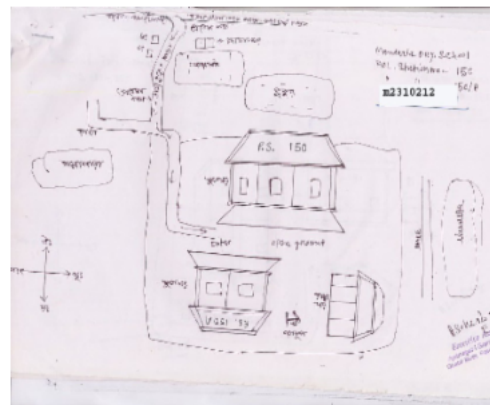

নির্বাচক নিবন্ধন আধিকারিকের স্বাক্ষর

Nazri Naksha

Google Map View

Polling Station Building Front View

Polling Station Front View

Cad View

Key MAP View

1 নাম : গোলাম রসুল খাঁন পিতার নাম: আব্দুল আজিজ খাঁন বাড়ির নং : n0042 বয়স : 44 লিঙ্গ : পুরুষ	GFL2449460 ফটো উপলব্ধ	2 নাম : মোঃ খাদিজাতুল কুবরা স্বামীর নাম: গোলাম রসুল খাঁন বাড়ির নং : n0042 বয়স : 36 লিঙ্গ : মহিলা	NUT2084580 ফটো উপলব্ধ	3 নাম : গোলাম রসুল খাঁন পিতার নাম: আব্দুল আজিজ খাঁন বাড়ির নং : n0042 বয়স : 44 লিঙ্গ : পুরুষ	NUT1860980 ফটো উপলব্ধ
4 নাম : দোলেহার বিবি স্বামীর নাম: আব্দুল আজিজ খান বাড়ির নং : n0042 বয়স : 59 লিঙ্গ : মহিলা	GFL2446847 ফটো উপলব্ধ	5 নাম : সপিয়াবিবি স্বামীর নাম: সেখ আব্দুল মাবুদ বাড়ির নং : n0007 বয়স : 62 লিঙ্গ : মহিলা	WB/28/197/477239 ফটো উপলব্ধ	6 নাম : সেখ আব্বাসুদ্দিন আহমেদ পিতার নাম: আব্দুল মামুদ বাড়ির নং : n0007 বয়স : 42 লিঙ্গ : পুরুষ	GFL2449502 ফটো উপলব্ধ
7 নাম : রেশমী বিবি স্বামীর নাম: রফিক খাঁ বাড়ির নং : এন0006 বয়স : 26 লিঙ্গ : মহিলা	NUT2362267 ফটো উপলব্ধ	8 নাম : বেবি খাতুন (খাতুন) বিবি স্বামীর নাম: গোলাম মোস্তফা খাঁ বাড়ির নং : এন0042 বয়স : 28 লিঙ্গ : মহিলা	NUT2388122 ফটো উপলব্ধ	9 নাম : সেখ মুস্তাক আলি পিতার নাম: সেখ আব্বাস আলি বাড়ির নং : n0126 বয়স : 37 লিঙ্গ : পুরুষ	NUT1672203 ফটো উপলব্ধ
10 নাম : মোসলেমা বিবি স্বামীর নাম: সেখ মুস্তাক আলি বাড়ির নং : n0042 বয়স : 32 লিঙ্গ : মহিলা	NUT1958610 ফটো উপলব্ধ	11 নাম : লাইলা বিবি স্বামীর নাম: গোলাম মোস্তফা খাঁ বাড়ির নং : n0042 বয়স : 31 লিঙ্গ : মহিলা	NUT2084572 ফটো উপলব্ধ	12 নাম : গোলাম মুস্তাক খান পিতার নাম: আব্দুল আজিজ খাঁ বাড়ির নং : n0042 বয়স : 34 লিঙ্গ : পুরুষ	NUT1860972 ফটো উপলব্ধ
13 নাম : নুরজানবিবি স্বামীর নাম: রওসন খাঁ বাড়ির নং : n0006 বয়স : 60 লিঙ্গ : মহিলা	NUT2490076 ফটো উপলব্ধ	14 নাম : রফিক খাঁ পিতার নাম: রওসন খাঁ বাড়ির নং : n0006 বয়স : 37 লিঙ্গ : পুরুষ	NUT0923177 ফটো উপলব্ধ	15 নাম : আব্দুল আজিজ খাঁন পিতার নাম: আব্দুল রহমান খাঁন বাড়ির নং : n0042 বয়স : 72 লিঙ্গ : পুরুষ	GFL2446839 ফটো উপলব্ধ
16 নাম : সেখ নজরুল ইসলাম পিতার নাম: সেখ রওসন আলি বাড়ির নং : n0011 বয়স : 34 লিঙ্গ : পুরুষ	NUT1549443 ফটো উপলব্ধ	17 নাম : সেখ রাফিক আলি পিতার নাম: সেখ মনতাজ আলি বাড়ির নং : n0125 বয়স : 26 লিঙ্গ : পুরুষ	NUT2308500 ফটো উপলব্ধ	18 নাম : সাইমিনা খাতুন স্বামীর নাম: সেখ নজরুল ইসলাম বাড়ির নং : এন0011 বয়স : 31 লিঙ্গ : মহিলা	NUT2544872 ফটো উপলব্ধ
19 নাম : সৈয়দা সালমা নাসরিন স্বামীর নাম: সেখ জিয়াউর রহমান বাড়ির নং : n0011 বয়স : 33 লিঙ্গ : মহিলা	NUT1763341 ফটো উপলব্ধ	20 নাম : সেখ জিয়াউর রহমান পিতার নাম: সেখ রওসন আলি বাড়ির নং : n0011 বয়স : 37 লিঙ্গ : পুরুষ	GFL2449494 ফটো উপলব্ধ	21 নাম : সেখ রাফিক আলি পিতার নাম: সেখ মনতাজ আলি বাড়ির নং : n0125 বয়স : 23 লিঙ্গ : পুরুষ	NUT2556397 ফটো উপলব্ধ
22 নাম : সেখ রওসন আলি পিতার নাম: সেখ বাডু বাড়ির নং : n0011 বয়স : 68 লিঙ্গ : পুরুষ	NUT2462208 ফটো উপলব্ধ	23 নাম : সেখ তুহিনা স্বামীর নাম: সেখ মনিরুল ইসলাম বাড়ির নং : n0011 বয়স : 25 লিঙ্গ : মহিলা	WUQ2377265 ফটো উপলব্ধ	24 নাম : সেখ সওকত আলি পিতার নাম: সেখ বাডু বাড়ির নং : n0127 বয়স : 64 লিঙ্গ : পুরুষ	NUT2469336 ফটো উপলব্ধ
25 নাম : আনোয়ারা বিবি স্বামীর নাম: সেখ সওকত বাড়ির নং : n0127 বয়স : 60 লিঙ্গ : মহিলা	WB/28/197/477221 ফটো উপলব্ধ	26 নাম : সেখ মনতাজ আলি পিতার নাম: সেখ জহির আলি বাড়ির নং : n0125 বয়স : 56 লিঙ্গ : পুরুষ	NUT2490753 ফটো উপলব্ধ	27 নাম : সানুয়ারাবিবি স্বামীর নাম: সেখ মনতাজ বাড়ির নং : n0125 বয়স : 50 লিঙ্গ : মহিলা	WB/28/197/477517 ফটো উপলব্ধ
28 নাম : সেখ মনিরুল ইসলাম পিতার নাম: সেখ রওসন আলি বাড়ির নং : n0011 বয়স : 33 লিঙ্গ : পুরুষ	NUT1763317 ফটো উপলব্ধ	29 নাম : মোরজিনা বিবি স্বামীর নাম: সেখ আতাউল রহমান বাড়ির নং : n0011 বয়স : 41 লিঙ্গ : মহিলা	GFL2446805 ফটো উপলব্ধ	30 নাম : সেখ আতাউল রহমান পিতার নাম: রওসন আলি বাড়ির নং : n0011 বয়স : 43 লিঙ্গ : পুরুষ	GFL2630069 ফটো উপলব্ধ