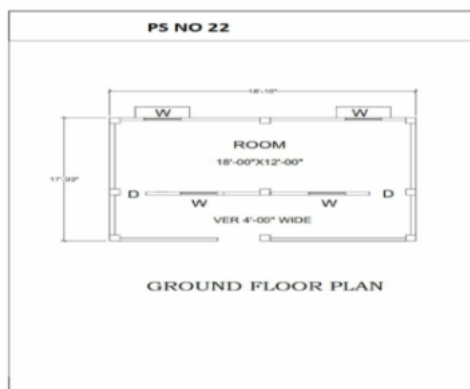

নির্বাচক নিবন্ধন আধিকারিকের স্বাক্ষর

Nazri Naksha

Google Map View

Polling Station Building Front View

Polling Station Front View

Cad View

Key MAP View

1 নাম : সুবর্ণা (সামন্ত) ঘোষ স্বামীর নাম: জয়দেব ঘোষ বাড়ির নং : n0145 বয়স : 40 লিঙ্গ : মহিলা	GFL2680098 ফটো উপলব্ধ	2 নাম : ভারতী কর্মকার স্বামীর নাম: নারায়ন কর্মকার বাড়ির নং : n0001 বয়স : 65 লিঙ্গ : মহিলা	WB/28/197/045171 ফটো উপলব্ধ	3 নাম : অসিত কর্মকার পিতার নাম: নারায়ন চন্দ্র কর্মকার বাড়ির নং : n0001 বয়স : 36 লিঙ্গ : পুরুষ	NUT1901560 ফটো উপলব্ধ
4 নাম : কম্পনা কর্মকার স্বামীর নাম: বিশ্বজিৎ কর্মকার বাড়ির নং : n0001 বয়স : 47 লিঙ্গ : মহিলা	GFL1316280 ফটো উপলব্ধ	5 নাম : বিশ্বজিৎ কর্মকার পিতার নাম: নারায়ন কর্মকার বাড়ির নং : n0001 বয়স : 49 লিঙ্গ : পুরুষ	GFL1316272 ফটো উপলব্ধ	6 নাম : সৃজিত কর্মকার মায়ের নাম: ভারতী কর্মকার বাড়ির নং : 39 বয়স : 42 লিঙ্গ : পুরুষ	GFL2688695 ফটো উপলব্ধ
7 নাম : সোমনাথ কর্মকার পিতার নাম: অসিত কর্মকার বাড়ির নং : এন0001 বয়স : 23 লিঙ্গ : পুরুষ	NUT2735066 ফটো উপলব্ধ	8 নাম : মোমিতা কর্মকার স্বামীর নাম: অসিত কর্মকার বাড়ির নং : n0001 বয়স : 29 লিঙ্গ : মহিলা	NUT2097517 ফটো উপলব্ধ	9 নাম : কাঞ্চন কারক পিতার নাম: মনসা কারক বাড়ির নং : n0013 বয়স : 34 লিঙ্গ : পুরুষ	NUT2097509 ফটো উপলব্ধ
10 নাম : পম্পা কারক স্বামীর নাম: কাঞ্চন কারক বাড়ির নং : n0013 বয়স : 26 লিঙ্গ : মহিলা	NUT2282531 ফটো উপলব্ধ	11 নাম : চাঁদু কারক পিতার নাম: মনসা কারক বাড়ির নং : n0013 বয়স : 39 লিঙ্গ : পুরুষ	NUT2000941 ফটো উপলব্ধ	12 নাম : ঝর্ণারানী কারক স্বামীর নাম: মনসা কারক বাড়ির নং : n0013 বয়স : 56 লিঙ্গ : মহিলা	WB/28/197/045674 ফটো উপলব্ধ
13 নাম : মনসা কারক পিতার নাম: বলাই কারক বাড়ির নং : n0013 বয়স : 81 লিঙ্গ : পুরুষ	WB/28/197/045739 ফটো উপলব্ধ	14 নাম : জবা কারক স্বামীর নাম: শুভঙ্কর কারক বাড়ির নং : N/50 বয়স : 30 লিঙ্গ : মহিলা	NUT2001063 ফটো উপলব্ধ	15 নাম : দীপঙ্কর কারক পিতার নাম: শীতল চন্দ্র কারক বাড়ির নং : n0012 বয়স : 37 লিঙ্গ : পুরুষ	GFL2688711 ফটো উপলব্ধ
16 নাম : পূর্ণিমা কারক স্বামীর নাম: পূর্ণচন্দ্র কারক বাড়ির নং : n0012 বয়স : 38 লিঙ্গ : মহিলা	GFL2688737 ফটো উপলব্ধ	17 নাম : পূর্ণচন্দ্র কারক পিতার নাম: কৃষ্ণপদ কারক বাড়ির নং : N/50 বয়স : 42 লিঙ্গ : পুরুষ	GFL2688729 ফটো উপলব্ধ	18 নাম : জগন্নাথ কারক পিতার নাম: কৃষ্ণপদ কারক বাড়ির নং : n0012 বয়স : 48 লিঙ্গ : পুরুষ	GFL1926229 ফটো উপলব্ধ
19 নাম : স্বপন কারক পিতার নাম: উত্তম কারক বাড়ির নং : n0012 বয়স : 28 লিঙ্গ : পুরুষ	NUT2077840 ফটো উপলব্ধ	20 নাম : বাপন কারক পিতার নাম: উত্তম কারক বাড়ির নং : n0012 বয়স : 30 লিঙ্গ : পুরুষ	NUT2000883 ফটো উপলব্ধ	21 নাম : অর্চনা কারক স্বামীর নাম: উত্তম কারক বাড়ির নং : n0012 বয়স : 52 লিঙ্গ : মহিলা	WB/28/197/045714 ফটো উপলব্ধ
22 নাম : উত্তম কারক পিতার নাম: কৃষ্ণপদ কারক বাড়ির নং : n0012 বয়স : 56 লিঙ্গ : পুরুষ	WB/28/197/045328 ফটো উপলব্ধ	23 নাম : শুভঙ্কর কারক পিতার নাম: শীতল কারক বাড়ির নং : N/50 বয়স : 37 লিঙ্গ : পুরুষ	NUT1446947 ফটো উপলব্ধ	24 নাম : শীতল কারক পিতার নাম: কৃষ্ণপদ কারক বাড়ির নং : N/50 বয়স : 65 লিঙ্গ : পুরুষ	GFL0107508 ফটো উপলব্ধ
25 নাম : উষারানী কারক স্বামীর নাম: কৃষ্ণপদ কারক বাড়ির নং : n0012 বয়স : 76 লিঙ্গ : মহিলা	WB/28/197/045708 ফটো উপলব্ধ	26 নাম : কৃষ্ণপদ কারক পিতার নাম: ভদ্রেশ্বর কারক বাড়ির নং : n0012 বয়স : 86 লিঙ্গ : পুরুষ	WB/28/197/045267 ফটো উপলব্ধ	27 নাম : মৌসুমী কারক স্বামীর নাম: চাঁদু কারক বাড়ির নং : n0013 বয়স : 27 লিঙ্গ : মহিলা	NUT2208734 ফটো উপলব্ধ
28 নাম : দীখা কারক স্বামীর নাম: দীপঙ্কর কারক বাড়ির নং : n0012 বয়স : 31 লিঙ্গ : মহিলা	NUT2208783 ফটো উপলব্ধ	29 নাম : পম্পা কারক স্বামীর নাম: জগন্নাথ কারক বাড়ির নং : n0012 বয়স : 41 লিঙ্গ : মহিলা	GFL2228302 ফটো উপলব্ধ	30 নাম : লক্ষী কোটাল পিতার নাম: মোহনচন্দ্র কোটাল বাড়ির নং : 95 বয়স : 40 লিঙ্গ : পুরুষ	GFL2688752 ফটো উপলব্ধ