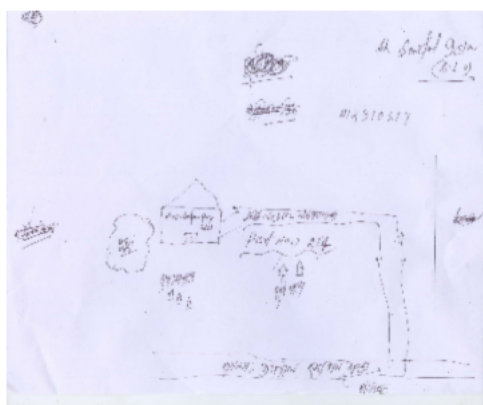

নির্বাচক নিবন্ধন আধিকারিকের স্বাক্ষর

Nazri Naksha

Google Map View

Polling Station Building Front View

Polling Station Front View

Cad View

Key MAP View

1 নাম : সেখ আনসার আলি পিতার নাম : সেখ আয়ুব আলি বাড়ির নং : n0131 বয়স : 55 লিঙ্গ : পুরুষ ফটো উপলব্ধ	WB/28/197/483531	2 নাম : সেখ হাসিবুল আলি পিতার নাম : সেখ নওসেদ আলি বাড়ির নং : n0129 বয়স : 30 লিঙ্গ : পুরুষ ফটো উপলব্ধ	NUT1960111	3 নাম : মোঃ রুসিয়া বিবি স্বামীর নাম : সেখ জসিমুদ্দিন বাড়ির নং : n0105 বয়স : 43 লিঙ্গ : মহিলা ফটো উপলব্ধ	GFL2451268
4 নাম : সেখ জসিমুদ্দিন পিতার নাম : সেখ আব্দুলমাজেদ বাড়ির নং : n0105 বয়স : 53 লিঙ্গ : পুরুষ ফটো উপলব্ধ	GFL2630903	5 নাম : সাজেদা বিবি স্বামীর নাম : সেখ ইরফান আলি বাড়ির নং : n0162 বয়স : 43 লিঙ্গ : মহিলা ফটো উপলব্ধ	GFL2145332	6 নাম : সেখ ইরফান আলি স্বামীর নাম : সেখ ইউসুফ আলি বাড়ির নং : n0162 বয়স : 43 লিঙ্গ : পুরুষ ফটো উপলব্ধ	GFL2145324
7 নাম : মোঃ ছবিয়া বেগম স্বামীর নাম : সেখ আলমগীর আলি বাড়ির নং : n0158 বয়স : 37 লিঙ্গ : মহিলা ফটো উপলব্ধ	NUT1552710	8 নাম : সেখ আলমগীর আলি পিতার নাম : সেখ আবদুল খালেক বাড়ির নং : n0158 বয়স : 51 লিঙ্গ : পুরুষ ফটো উপলব্ধ	GFL2630861	9 নাম : সেখ জাহাঙ্গীর আলি পিতার নাম : সেখ আব্দুল খালেক বাড়ির নং : 158 বয়স : 48 লিঙ্গ : পুরুষ ফটো উপলব্ধ	GFL2630853
10 নাম : মোসাম্মাৎ লুতফা বেগম স্বামীর নাম : সেখ বরজাহান আলি বাড়ির নং : n0158 বয়স : 40 লিঙ্গ : মহিলা ফটো উপলব্ধ	NUT1960335	11 নাম : সেখ বরজাহান আলি পিতার নাম : সেখ আব্দুল খালেক বাড়ির নং : n0158 বয়স : 52 লিঙ্গ : পুরুষ ফটো উপলব্ধ	GFL2451169	12 নাম : সেখ ওয়াসিম আক্রাম পিতার নাম : সেখ আনসার আলি বাড়ির নং : N/209 বয়স : 32 লিঙ্গ : পুরুষ ফটো উপলব্ধ	NUT1862937
13 নাম : সেখ হামিদুল রহমান পিতার নাম : সেখ আনসার আলি বাড়ির নং : n0155 বয়স : 38 লিঙ্গ : পুরুষ ফটো উপলব্ধ	GFL2528800	14 নাম : মোঃ রমিমা বেগম স্বামীর নাম : সেখ আনসার আলি বাড়ির নং : n0155 বয়স : 55 লিঙ্গ : মহিলা ফটো উপলব্ধ	WB/28/197/483166	15 নাম : মোঃ জুলেখা বেগম স্বামীর নাম : সেখ জাকির হোসেন বাড়ির নং : n0170 বয়স : 50 লিঙ্গ : মহিলা ফটো উপলব্ধ	GFL2630739
16 নাম : মোনাজির এহেসান সেখ পিতার নাম : আব্দুল কাদের বাড়ির নং : 269 বয়স : 37 লিঙ্গ : পুরুষ ফটো উপলব্ধ	NUT1552538	17 নাম : নাসিমা বেগম স্বামীর নাম : আবুজার আলি বাড়ির নং : n0168 বয়স : 43 লিঙ্গ : মহিলা ফটো উপলব্ধ	GFL2451706	18 নাম : সেখ মইদুল ইসলাম পিতার নাম : সেখ আবু সাল্লিম বাড়ির নং : n0152 বয়স : 30 লিঙ্গ : পুরুষ ফটো উপলব্ধ	NUT1862796
19 নাম : সেখ ইমদাদুল ইসলাম পিতার নাম : সেখ আফজাল হোসেন বাড়ির নং : n0136 বয়স : 40 লিঙ্গ : পুরুষ ফটো উপলব্ধ	GFL2630960	20 নাম : মোঃ সাজেদা বিবি স্বামীর নাম : সেখ রাফিকুল ইসলাম বাড়ির নং : n0136 বয়স : 42 লিঙ্গ : মহিলা ফটো উপলব্ধ	GFL2451433	21 নাম : সেখ বাসারুল ইসলাম পিতার নাম : সেখ আফজাল হোসেন বাড়ির নং : n0136 বয়স : 34 লিঙ্গ : পুরুষ ফটো উপলব্ধ	NUT1552694
22 নাম : সেখ রফিকুল ইসলাম পিতার নাম : সেখ আফজাল হোসেন বাড়ির নং : n0136 বয়স : 51 লিঙ্গ : পুরুষ ফটো উপলব্ধ	NUT2497493	23 নাম : মোঃ রাজেকা বিবি স্বামীর নাম : সেখ আফজাল হোসেন বাড়ির নং : n0136 বয়স : 66 লিঙ্গ : মহিলা ফটো উপলব্ধ	WB/28/197/483172	24 নাম : আবুজার আলি সেখ পিতার নাম : কাদের আলি সেখ বাড়ির নং : n0168 বয়স : 50 লিঙ্গ : পুরুষ ফটো উপলব্ধ	WB/28/197/483190
E 25 নাম : আসিয়া বিবি স্বামীর নাম : কাদের আলি সেখ বাড়ির নং : n0168 বয়স : 81 লিঙ্গ : মহিলা ফটো উপলব্ধ	WB/28/197/483254	26 নাম : সেখ আফজাল হোসেন পিতার নাম : সেখ আব্দুল আজিজ বাড়ির নং : n0136 বয়স : 71 লিঙ্গ : পুরুষ ফটো উপলব্ধ	WB/28/197/483124	27 নাম : সেখ জয়নাল আলি পিতার নাম : সেখ আনুয়ার বাড়ির নং : n0088 বয়স : 64 লিঙ্গ : পুরুষ ফটো উপলব্ধ	GFL2679413
28 নাম : আবদুল ইসলাম সেখ পিতার নাম : আনুয়ার সেখ বাড়ির নং : n0088 বয়স : 57 লিঙ্গ : পুরুষ ফটো উপলব্ধ	WB/28/197/483290	29 নাম : সেখ মোগবুল হোসেন পিতার নাম : সেখ আনুয়ার আলি বাড়ির নং : n0088 বয়স : 55 লিঙ্গ : পুরুষ ফটো উপলব্ধ	WB/28/197/483312	30 নাম : মমতা খাতুন মগ্গে স্বামীর নাম : আবদুল ইসলাম বাড়ির নং : n0088 বয়স : 52 লিঙ্গ : মহিলা ফটো উপলব্ধ	WB/28/197/483439