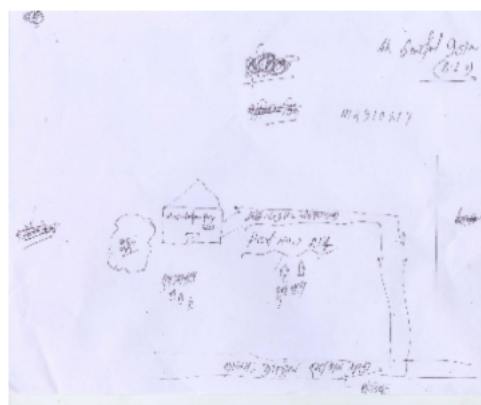

নির্বাচক নিবন্ধন আধিকারিকের স্বাক্ষর

Nazri Naksha

Google Map View

Polling Station Building Front View

Polling Station Front View

Cad View

Key MAP View

1 নাম : সেখ আনসার আলি পিতার নাম : সেখ আয়ুব আলি বাড়ির নং : n0131 বয়স : 55 লিঙ্গ : পুরুষ ফটো উপলব্ধ	WB/28/197/483531	2 নাম : সেখ হাসিবুল আলি পিতার নাম : সেখ নওসেদ আলি বাড়ির নং : n0129 বয়স : 30 লিঙ্গ : পুরুষ ফটো উপলব্ধ	NUT1960111	3 নাম : মোঃ রুসিয়া বিবি স্বামীর নাম : সেখ জসিমুদ্দিন বাড়ির নং : n0105 বয়স : 43 লিঙ্গ : মহিলা ফটো উপলব্ধ	GFL2451268
4 নাম : সেখ জসিমুদ্দিন পিতার নাম : সেখ আব্দুলমাজেদ বাড়ির নং : n0105 বয়স : 53 লিঙ্গ : পুরুষ ফটো উপলব্ধ	GFL2630903	5 নাম : সাজেদা বিবি স্বামীর নাম : সেখ ইরফান আলি বাড়ির নং : n0162 বয়স : 43 লিঙ্গ : মহিলা ফটো উপলব্ধ	GFL2145332	6 নাম : সেখ ইরফান আলি স্বামীর নাম : সেখ ইউসুফ আলি বাড়ির নং : n0162 বয়স : 43 লিঙ্গ : পুরুষ ফটো উপলব্ধ	GFL2145324
7 নাম : মোঃ ছবিয়া বেগম স্বামীর নাম : সেখ আলমগীর আলি বাড়ির নং : n0158 বয়স : 37 লিঙ্গ : মহিলা ফটো উপলব্ধ	NUT1552710	8 নাম : সেখ আলমগীর আলি পিতার নাম : সেখ আবদুল খালেক বাড়ির নং : n0158 বয়স : 51 লিঙ্গ : পুরুষ ফটো উপলব্ধ	GFL2630861	9 নাম : সেখ জাহাঙ্গীর আলি পিতার নাম : সেখ আব্দুল খালেক বাড়ির নং : 158 বয়স : 48 লিঙ্গ : পুরুষ ফটো উপলব্ধ	GFL2630853
10 নাম : মোসাম্মাৎ লুতফা বেগম স্বামীর নাম : সেখ বরজাহান আলি বাড়ির নং : n0158 বয়স : 40 লিঙ্গ : মহিলা ফটো উপলব্ধ	NUT1960335	11 নাম : সেখ বরজাহান আলি পিতার নাম : সেখ আব্দুল খালেক বাড়ির নং : n0158 বয়স : 52 লিঙ্গ : পুরুষ ফটো উপলব্ধ	GFL2451169	12 নাম : সেখ ওয়াসিম আক্রাম পিতার নাম : সেখ আনসার আলি বাড়ির নং : N/209 বয়স : 32 লিঙ্গ : পুরুষ ফটো উপলব্ধ	NUT1862937
13 নাম : সেখ হামিদুল রহমান পিতার নাম : সেখ আনসার আলি বাড়ির নং : n0155 বয়স : 38 লিঙ্গ : পুরুষ ফটো উপলব্ধ	GFL2528800	14 নাম : মোঃ রমিমা বেগম স্বামীর নাম : সেখ আনসার আলি বাড়ির নং : n0155 বয়স : 55 লিঙ্গ : মহিলা ফটো উপলব্ধ	WB/28/197/483166	15 নাম : মোঃ জুলেখা বেগম স্বামীর নাম : সেখ জাকির হোসেন বাড়ির নং : n0170 বয়স : 50 লিঙ্গ : মহিলা ফটো উপলব্ধ	GFL2630739
16 নাম : মোনাজির এহেসান সেখ পিতার নাম : আব্দুল কাদের বাড়ির নং : 269 বয়স : 37 লিঙ্গ : পুরুষ ফটো উপলব্ধ	NUT1552538	17 নাম : নাসিমা বেগম স্বামীর নাম : আবুজার আলি বাড়ির নং : n0168 বয়স : 43 লিঙ্গ : মহিলা ফটো উপলব্ধ	GFL2451706	18 নাম : সেখ মইদুল ইসলাম পিতার নাম : সেখ আবু সাল্লিম বাড়ির নং : n0152 বয়স : 30 লিঙ্গ : পুরুষ ফটো উপলব্ধ	NUT1862796
19 নাম : সেখ ইমদাদুল ইসলাম পিতার নাম : সেখ আফজাল হোসেন বাড়ির নং : n0136 বয়স : 40 লিঙ্গ : পুরুষ ফটো উপলব্ধ	GFL2630960	20 নাম : মোঃ সাজেদা বিবি স্বামীর নাম : সেখ রাফিকুল ইসলাম বাড়ির নং : n0136 বয়স : 42 লিঙ্গ : মহিলা ফটো উপলব্ধ	GFL2451433	21 নাম : সেখ বাসারুল ইসলাম পিতার নাম : সেখ আফজাল হোসেন বাড়ির নং : n0136 বয়স : 34 লিঙ্গ : পুরুষ ফটো উপলব্ধ	NUT1552694
22 নাম : সেখ রফিকুল ইসলাম পিতার নাম : সেখ আফজাল হোসেন বাড়ির নং : n0136 বয়স : 51 লিঙ্গ : পুরুষ ফটো উপলব্ধ	NUT2497493	23 নাম : মোঃ রাজেকা বিবি স্বামীর নাম : সেখ আফজাল হোসেন বাড়ির নং : n0136 বয়স : 66 লিঙ্গ : মহিলা ফটো উপলব্ধ	WB/28/197/483172	24 নাম : আবুজার আলি সেখ পিতার নাম : কাদের আলি সেখ বাড়ির নং : n0168 বয়স : 50 লিঙ্গ : পুরুষ ফটো উপলব্ধ	WB/28/197/483190
E 25 নাম : আসিয়া বিবি স্বামীর নাম : কাদের আলি সেখ বাড়ির নং : n0168 বয়স : 81 লিঙ্গ : মহিলা ফটো উপলব্ধ	WB/28/197/483254	26 নাম : সেখ আফজাল হোসেন পিতার নাম : সেখ আব্দুল আজিজ বাড়ির নং : n0136 বয়স : 71 লিঙ্গ : পুরুষ ফটো উপলব্ধ	WB/28/197/483124	27 নাম : সেখ জয়নাল আলি পিতার নাম : সেখ আনুয়ার বাড়ির নং : n0088 বয়স : 64 লিঙ্গ : পুরুষ ফটো উপলব্ধ	GFL2679413
28 নাম : আবদুল ইসলাম সেখ পিতার নাম : আনুয়ার সেখ বাড়ির নং : n0088 বয়স : 57 লিঙ্গ : পুরুষ ফটো উপলব্ধ	WB/28/197/483290	29 নাম : সেখ মোগবুল হোসেন পিতার নাম : সেখ আনুয়ার আলি বাড়ির নং : n0088 বয়স : 55 লিঙ্গ : পুরুষ ফটো উপলব্ধ	WB/28/197/483312	30 নাম : মমতা খাতুন মগ্গে স্বামীর নাম : আবদুল ইসলাম বাড়ির নং : n0088 বয়স : 52 লিঙ্গ : মহিলা ফটো উপলব্ধ	WB/28/197/483439