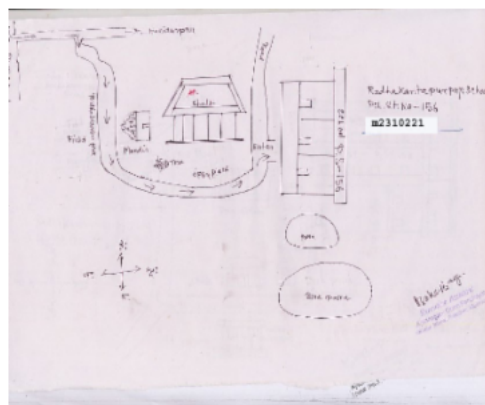

নির্বাচক নিবন্ধন আধিকারিকের স্বাক্ষর

Nazri Naksha

Google Map View

Polling Station Building Front View

Polling Station Front View

Cad View

Key MAP View

1 নাম : বিমল কুমার খুঁটা পিতার নাম: শ্রীরাম খুঁটা বাড়ির নং : 12 বয়স : 39 লিঙ্গ : পুরুষ	NUT1785054 ফটো উপলব্ধ	2 নাম : পুষ্পা (সিং) খুঁটা স্বামীর নাম: শ্যামল খুঁটা বাড়ির নং : n0064 বয়স : 35 লিঙ্গ : মহিলা	NUT2054575 ফটো উপলব্ধ	3 নাম : শ্যামল খুঁটা পিতার নাম: শ্রীরাম খুঁটা বাড়ির নং : n0064 বয়স : 43 লিঙ্গ : পুরুষ	GFL2632099 ফটো উপলব্ধ
4 নাম : রিংকু খুঁটা স্বামীর নাম: নিমাই চন্দ্র খুঁটা বাড়ির নং : n0063 বয়স : 39 লিঙ্গ : মহিলা	GFL2529402 ফটো উপলব্ধ	5 নাম : সূৰ্পনা (পরামানিক) খুঁটা স্বামীর নাম: দীপক কুমার খুঁটা বাড়ির নং : n0063 বয়স : 33 লিঙ্গ : মহিলা	NUT1863919 ফটো উপলব্ধ	6 নাম : দীপক কুমার খুঁটা পিতার নাম: সুবল খুঁটা বাড়ির নং : n0063 বয়স : 44 লিঙ্গ : পুরুষ	GFL1581222 ফটো উপলব্ধ
7 নাম : শিউলী খুঁটা(প্রামানিক) স্বামীর নাম: অরুণ খুঁটা বাড়ির নং : n0063 বয়স : 31 লিঙ্গ : মহিলা	NUT1864016 ফটো উপলব্ধ	8 নাম : অরুণ খুঁটা পিতার নাম: সুবল খুঁটা বাড়ির নং : n0063 বয়স : 45 লিঙ্গ : পুরুষ	GFL2454619 ফটো উপলব্ধ	9 নাম : সুলেখা খুঁটা স্বামীর নাম: রতন খুঁটা বাড়ির নং : n0063 বয়স : 41 লিঙ্গ : মহিলা	GFL2454601 ফটো উপলব্ধ
10 নাম : রতন খুঁটা পিতার নাম: সুবল খুঁটা বাড়ির নং : n0063 বয়স : 49 লিঙ্গ : পুরুষ	WB/28/197/492238 ফটো উপলব্ধ	11 নাম : নিমাই খুঁটা পিতার নাম: সুবল খুঁটা বাড়ির নং : n0063 বয়স : 51 লিঙ্গ : পুরুষ	GFL2454593 ফটো উপলব্ধ	12 নাম : রেখা খুঁটা স্বামীর নাম: বিশ্বনাথ খুঁটা বাড়ির নং : n0001 বয়স : 65 লিঙ্গ : মহিলা	NUT2954139 ফটো উপলব্ধ
13 নাম : স্বরূপ কুমার খুঁটা পিতার নাম: বিশ্বনাথ খুঁটা বাড়ির নং : n0001 বয়স : 32 লিঙ্গ : পুরুষ	NUT1764869 ফটো উপলব্ধ	14 নাম : অরুণ কুমার খুঁটা পিতার নাম: বিশ্বনাথ খুঁটা বাড়ির নং : n0001 বয়স : 30 লিঙ্গ : পুরুষ	NUT2054526 ফটো উপলব্ধ	15 নাম : শান্তিময় খুঁটা পিতার নাম: কানাই খুঁটা বাড়ির নং : n0002 বয়স : 73 লিঙ্গ : পুরুষ	WB/28/197/492053 ফটো উপলব্ধ
16 নাম : মনিকা খুঁটা স্বামীর নাম: শান্তিময় খুঁটা বাড়ির নং : n0002 বয়স : 71 লিঙ্গ : মহিলা	WB/28/197/492075 ফটো উপলব্ধ	17 নাম : তরলকুমার খুঁটা পিতার নাম: শান্তিময় খুঁটা বাড়ির নং : n0002 বয়স : 45 লিঙ্গ : পুরুষ	GFL1506195 ফটো উপলব্ধ	18 নাম : মনি খুঁটা স্বামীর নাম: বরল খুঁটা বাড়ির নং : n0002 বয়স : 41 লিঙ্গ : মহিলা	GFL2201440 ফটো উপলব্ধ
19 নাম : মেনকা খুঁটা স্বামীর নাম: জগন্নাথ খুঁটা বাড়ির নং : n0003 বয়স : 90 লিঙ্গ : মহিলা	GFL2454650 ফটো উপলব্ধ	20 নাম : কম্পনা খুঁটা পিতার নাম: জগন্নাথ খুঁটা বাড়ির নং : n0003 বয়স : 57 লিঙ্গ : মহিলা	WB/28/197/492248 ফটো উপলব্ধ	21 নাম : মুক্তিপদ খুঁটা পিতার নাম: জগন্নাথ খুঁটা বাড়ির নং : n0003 বয়স : 45 লিঙ্গ : পুরুষ	GFL1538420 ফটো উপলব্ধ
22 নাম : অমর খুঁটা পিতার নাম: হরি খুঁটা বাড়ির নং : n0003 বয়স : 63 লিঙ্গ : পুরুষ	WB/28/197/492025 ফটো উপলব্ধ	23 নাম : রুমা খুঁটা পিতার নাম: অমর খুঁটা বাড়ির নং : n0003 বয়স : 30 লিঙ্গ : মহিলা	NUT2084697 ফটো উপলব্ধ	24 নাম : প্রনতি খুঁটা স্বামীর নাম: মুক্তিপদ খুঁটা বাড়ির নং : n0003 বয়স : 42 লিঙ্গ : মহিলা	GFL2201465 ফটো উপলব্ধ
25 নাম : সবিতা খুঁটা স্বামীর নাম: অমর খুঁটা বাড়ির নং : n0004 বয়স : 51 লিঙ্গ : মহিলা	WB/28/197/492022 ফটো উপলব্ধ	26 নাম : মানিক খুঁটা পিতার নাম: নারান খুঁটা বাড়ির নং : n0058 বয়স : 72 লিঙ্গ : পুরুষ	WB/28/197/492194 ফটো উপলব্ধ	27 নাম : রেখা খুঁটা স্বামীর নাম: মানিক খুঁটা বাড়ির নং : n0058 বয়স : 69 লিঙ্গ : মহিলা	WB/28/197/492079 ফটো উপলব্ধ
28 নাম : সন্ধ্যা মাল্লা স্বামীর নাম: কমল মাল্লা বাড়ির নং : n0058 বয়স : 62 লিঙ্গ : মহিলা	WB/28/197/492024 ফটো উপলব্ধ	29 নাম : অসীম কুমার খুঁটা পিতার নাম: মানিকচন্দ্র খুঁটা বাড়ির নং : n0058 বয়স : 45 লিঙ্গ : পুরুষ	GFL1581495 ফটো উপলব্ধ	30 নাম : সমরকুমার খুঁটা পিতার নাম: মানিকচন্দ্র খুঁটা বাড়ির নং : n0058 বয়স : 40 লিঙ্গ : পুরুষ	GFL1581172 ফটো উপলব্ধ