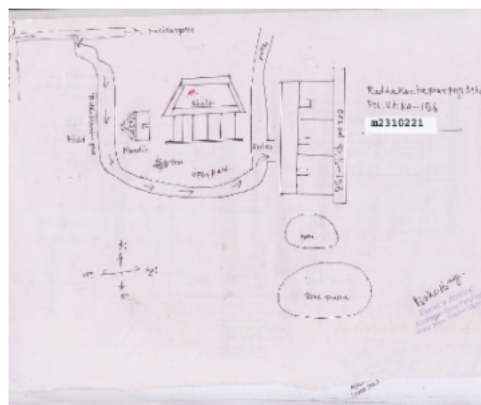

নির্বাচক নিবন্ধন আধিকারিকের স্বাক্ষর

Nazri Naksha

Google Map View

Polling Station Building Front View

Polling Station Front View

Cad View

Key MAP View

1 নাম : বিমল কুমার খুঁটা পিতার নাম: শ্রীরাম খুঁটা বাড়ির নং : 12 বয়স : 39 লিঙ্গ : পুরুষ	NUT1785054 ফটো উপলব্ধ	2 নাম : পুষ্পা (সিং) খুঁটা স্বামীর নাম: শ্যামল খুঁটা বাড়ির নং : n0064 বয়স : 35 লিঙ্গ : মহিলা	NUT2054575 ফটো উপলব্ধ	3 নাম : শ্যামল খুঁটা পিতার নাম: শ্রীরাম খুঁটা বাড়ির নং : n0064 বয়স : 43 লিঙ্গ : পুরুষ	GFL2632099 ফটো উপলব্ধ
4 নাম : রিংকু খুঁটা স্বামীর নাম: নিমাই চন্দ্র খুঁটা বাড়ির নং : n0063 বয়স : 39 লিঙ্গ : মহিলা	GFL2529402 ফটো উপলব্ধ	5 নাম : সূৰ্পনা (পরামানিক) খুঁটা স্বামীর নাম: দীপক কুমার খুঁটা বাড়ির নং : n0063 বয়স : 33 লিঙ্গ : মহিলা	NUT1863919 ফটো উপলব্ধ	6 নাম : দীপক কুমার খুঁটা পিতার নাম: সুবল খুঁটা বাড়ির নং : n0063 বয়স : 44 লিঙ্গ : পুরুষ	GFL1581222 ফটো উপলব্ধ
7 নাম : শিউলী খুঁটা(প্রামানিক) স্বামীর নাম: অরুণ খুঁটা বাড়ির নং : n0063 বয়স : 31 লিঙ্গ : মহিলা	NUT1864016 ফটো উপলব্ধ	8 নাম : অরুণ খুঁটা পিতার নাম: সুবল খুঁটা বাড়ির নং : n0063 বয়স : 45 লিঙ্গ : পুরুষ	GFL2454619 ফটো উপলব্ধ	9 নাম : সুলেখা খুঁটা স্বামীর নাম: রতন খুঁটা বাড়ির নং : n0063 বয়স : 41 লিঙ্গ : মহিলা	GFL2454601 ফটো উপলব্ধ
10 নাম : রতন খুঁটা পিতার নাম: সুবল খুঁটা বাড়ির নং : n0063 বয়স : 49 লিঙ্গ : পুরুষ	WB/28/197/492238 ফটো উপলব্ধ	11 নাম : নিমাই খুঁটা পিতার নাম: সুবল খুঁটা বাড়ির নং : n0063 বয়স : 51 লিঙ্গ : পুরুষ	GFL2454593 ফটো উপলব্ধ	12 নাম : রেখা খুঁটা স্বামীর নাম: বিশ্বনাথ খুঁটা বাড়ির নং : n0001 বয়স : 65 লিঙ্গ : মহিলা	NUT2954139 ফটো উপলব্ধ
13 নাম : স্বরূপ কুমার খুঁটা পিতার নাম: বিশ্বনাথ খুঁটা বাড়ির নং : n0001 বয়স : 32 লিঙ্গ : পুরুষ	NUT1764869 ফটো উপলব্ধ	14 নাম : অরুণ কুমার খুঁটা পিতার নাম: বিশ্বনাথ খুঁটা বাড়ির নং : n0001 বয়স : 30 লিঙ্গ : পুরুষ	NUT2054526 ফটো উপলব্ধ	15 নাম : শান্তিময় খুঁটা পিতার নাম: কানাই খুঁটা বাড়ির নং : n0002 বয়স : 73 লিঙ্গ : পুরুষ	WB/28/197/492053 ফটো উপলব্ধ
16 নাম : মনিকা খুঁটা স্বামীর নাম: শান্তিময় খুঁটা বাড়ির নং : n0002 বয়স : 71 লিঙ্গ : মহিলা	WB/28/197/492075 ফটো উপলব্ধ	17 নাম : তরলকুমার খুঁটা পিতার নাম: শান্তিময় খুঁটা বাড়ির নং : n0002 বয়স : 45 লিঙ্গ : পুরুষ	GFL1506195 ফটো উপলব্ধ	18 নাম : মনি খুঁটা স্বামীর নাম: বরল খুঁটা বাড়ির নং : n0002 বয়স : 41 লিঙ্গ : মহিলা	GFL2201440 ফটো উপলব্ধ
19 নাম : মেনকা খুঁটা স্বামীর নাম: জগন্নাথ খুঁটা বাড়ির নং : n0003 বয়স : 90 লিঙ্গ : মহিলা	GFL2454650 ফটো উপলব্ধ	20 নাম : কম্পনা খুঁটা পিতার নাম: জগন্নাথ খুঁটা বাড়ির নং : n0003 বয়স : 57 লিঙ্গ : মহিলা	WB/28/197/492248 ফটো উপলব্ধ	21 নাম : মুক্তিপদ খুঁটা পিতার নাম: জগন্নাথ খুঁটা বাড়ির নং : n0003 বয়স : 45 লিঙ্গ : পুরুষ	GFL1538420 ফটো উপলব্ধ
22 নাম : অমর খুঁটা পিতার নাম: হরি খুঁটা বাড়ির নং : n0003 বয়স : 63 লিঙ্গ : পুরুষ	WB/28/197/492025 ফটো উপলব্ধ	23 নাম : রুমা খুঁটা পিতার নাম: অমর খুঁটা বাড়ির নং : n0003 বয়স : 30 লিঙ্গ : মহিলা	NUT2084697 ফটো উপলব্ধ	24 নাম : প্রনতি খুঁটা স্বামীর নাম: মুক্তিপদ খুঁটা বাড়ির নং : n0003 বয়স : 42 লিঙ্গ : মহিলা	GFL2201465 ফটো উপলব্ধ
25 নাম : সবিতা খুঁটা স্বামীর নাম: অমর খুঁটা বাড়ির নং : n0004 বয়স : 51 লিঙ্গ : মহিলা	WB/28/197/492022 ফটো উপলব্ধ	26 নাম : মানিক খুঁটা পিতার নাম: নারান খুঁটা বাড়ির নং : n0058 বয়স : 72 লিঙ্গ : পুরুষ	WB/28/197/492194 ফটো উপলব্ধ	27 নাম : রেখা খুঁটা স্বামীর নাম: মানিক খুঁটা বাড়ির নং : n0058 বয়স : 69 লিঙ্গ : মহিলা	WB/28/197/492079 ফটো উপলব্ধ
28 নাম : সন্ধ্যা মাল্লা স্বামীর নাম: কমল মাল্লা বাড়ির নং : n0058 বয়স : 62 লিঙ্গ : মহিলা	WB/28/197/492024 ফটো উপলব্ধ	29 নাম : অসীম কুমার খুঁটা পিতার নাম: মানিকচন্দ্র খুঁটা বাড়ির নং : n0058 বয়স : 45 লিঙ্গ : পুরুষ	GFL1581495 ফটো উপলব্ধ	30 নাম : সমরকুমার খুঁটা পিতার নাম: মানিকচন্দ্র খুঁটা বাড়ির নং : n0058 বয়স : 40 লিঙ্গ : পুরুষ	GFL1581172 ফটো উপলব্ধ