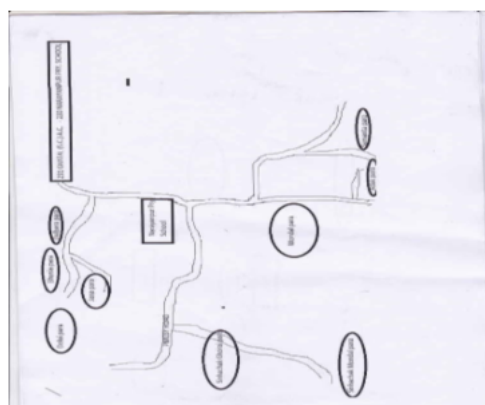

নির্বাচক নিবন্ধন আধিকারিকের স্বাক্ষর

Nazri Naksha

Google Map View

Polling Station Building Front View

Polling Station Front View

Cad View

Key MAP View

| | | | | | |
|--|--------------------------------|--|--------------------------------|---|--------------------------------|
| 1 নাম : ঝকু আড়ী পিতার নাম: রামপদ আড়ী বাড়ির নং : n0095 বয়স : 44 লিঙ্গ : পুরুষ | GFL2681690 ফটো উপলব্ধ | 2 নাম : পুতুল (বাগ) আড়ী স্বামীর নাম: ঝকু আড়ী বাড়ির নং : n0095 বয়স : 41 লিঙ্গ : মহিলা | NUT1560515 ফটো উপলব্ধ | 3 নাম : বেলারানী আড়ী স্বামীর নাম: রাম আড়ী বাড়ির নং : n0095 বয়স : 81 লিঙ্গ : মহিলা | WB/28/197/516281 ফটো উপলব্ধ |
| 4 নাম : নেহার আদক স্বামীর নাম: সুধীর আদক বাড়ির নং : n0010 বয়স : 78 লিঙ্গ : মহিলা | NUT2883858 ফটো উপলব্ধ | 5 নাম : আরতি আদক স্বামীর নাম: বিশ্বনাথ আদক বাড়ির নং : n0010 বয়স : 54 লিঙ্গ : মহিলা | WB/28/197/516046 ফটো উপলব্ধ | 6 নাম : তপন কুমার আদক পিতার নাম: বিশ্বনাথ আদক বাড়ির নং : n0010 বয়স : 39 লিঙ্গ : পুরুষ | GFL2681799 ফটো উপলব্ধ |
| 7 নাম : স্বপন আদক পিতার নাম: বিশ্বনাথ আদক বাড়ির নং : n0010 বয়স : 34 লিঙ্গ : পুরুষ | NUT1677442 ফটো উপলব্ধ | 8 নাম : রিঙ্কু আদক স্বামীর নাম: রবীন্দ্র আদক বাড়ির নং : n0010 বয়স : 48 লিঙ্গ : মহিলা | GFL2468270 ফটো উপলব্ধ | 9 নাম : কার্তিক আদক পিতার নাম: গোবিন্দ আদক বাড়ির নং : n0011 বয়স : 69 লিঙ্গ : পুরুষ | WB/28/197/516423 ফটো উপলব্ধ |
| 10 নাম : শোভারানী আদক স্বামীর নাম: কার্তিক আদক বাড়ির নং : n0011 বয়স : 63 লিঙ্গ : মহিলা | WB/28/197/516078 ফটো উপলব্ধ | 11 নাম : সত্যজিৎ আদক পিতার নাম: কার্তিক আদক বাড়ির নং : n0011 বয়স : 40 লিঙ্গ : পুরুষ | GFL2530871 ফটো উপলব্ধ | 12 নাম : সুপর্ণা আদক স্বামীর নাম: সত্যজিৎ আদক বাড়ির নং : n0011 বয়স : 32 লিঙ্গ : মহিলা | NUT1766997 ফটো উপলব্ধ |
| 13 নাম : শিবশংকর আদক পিতার নাম: কার্তিক আদক বাড়ির নং : n0011 বয়স : 32 লিঙ্গ : পুরুষ | NUT1867555 ফটো উপলব্ধ | 14 নাম : অজিত আদক পিতার নাম: যোগেন্দ্র আদক বাড়ির নং : n0012 বয়স : 71 লিঙ্গ : পুরুষ | WB/28/197/516485 ফটো উপলব্ধ | 15 নাম : দিলীপ আদক পিতার নাম: অজিত আদক বাড়ির নং : n0012 বয়স : 46 লিঙ্গ : পুরুষ | GFL1323856 ফটো উপলব্ধ |
| Q 16 নাম : সুযমা আদক স্বামীর নাম: দিলীপ আদক বাড়ির নং : বয়স : 45 লিঙ্গ : মহিলা | GFL2468262 ফটো উপলব্ধ | 17 নাম : বিশ্বজিৎ জানা পিতার নাম: দুলাল জানা বাড়ির নং : n0012 বয়স : 33 লিঙ্গ : পুরুষ | NUT1767177 ফটো উপলব্ধ | 18 নাম : অসিত আদক পিতার নাম: যোগেন্দ্র আদক বাড়ির নং : n0013 বয়স : 61 লিঙ্গ : পুরুষ | WB/28/197/516172 ফটো উপলব্ধ |
| 19 নাম : কাকলী আদক স্বামীর নাম: অসিত আদক বাড়ির নং : n0013 বয়স : 53 লিঙ্গ : মহিলা | WB/28/197/516081 ফটো উপলব্ধ | 20 নাম : অনুপ কুমার আদক পিতার নাম: অসিত আদক বাড়ির নং : n0013 বয়স : 32 লিঙ্গ : পুরুষ | NUT1766971 ফটো উপলব্ধ | 21 নাম : সঞ্জীব আদক পিতার নাম: অসিত আদক বাড়ির নং : n0013 বয়স : 31 লিঙ্গ : পুরুষ | NUT1867498 ফটো উপলব্ধ |
| 22 নাম : অশোক আদক পিতার নাম: যোগেন্দ্র আদক বাড়ির নং : n0014 বয়স : 66 লিঙ্গ : পুরুষ | WB/28/197/516338 ফটো উপলব্ধ | 23 নাম : নির্মালা আদক স্বামীর নাম: অশোক আদক বাড়ির নং : n0014 বয়স : 56 লিঙ্গ : মহিলা | WB/28/197/516079 ফটো উপলব্ধ | 24 নাম : সুদীপ আদক পিতার নাম: দিলীপ আদক বাড়ির নং : এন0012 বয়স : 26 লিঙ্গ : পুরুষ | NUT2352888 ফটো উপলব্ধ |
| 25 নাম : রবীন্দ্রনাথ আদক পিতার নাম: সুধীর চন্দ্র আদক বাড়ির নং : n0010 বয়স : 60 লিঙ্গ : পুরুষ | GFL1581826 ফটো উপলব্ধ | 26 নাম : রুপ্পা (সামন্ত) আদক স্বামীর নাম: অনুপ কুমার আদক বাড়ির নং : n0185 বয়স : 30 লিঙ্গ : মহিলা | NUT2051712 ফটো উপলব্ধ | 27 নাম : রাজকুমার আদক পিতার নাম: আশোক আদক বাড়ির নং : এন0014 বয়স : 25 লিঙ্গ : পুরুষ | NUT2350379 ফটো উপলব্ধ |
| 28 নাম : সঞ্জিতা আদক স্বামীর নাম: রাজকুমার আদক বাড়ির নং : এন0031 বয়স : 22 লিঙ্গ : মহিলা | NUT2887727 ফটো উপলব্ধ | 29 নাম : বর্নালী মন্ডল পিতার নাম: প্রশান্ত মন্ডল বাড়ির নং : n0010 বয়স : 25 লিঙ্গ : মহিলা | NUT2381846 ফটো উপলব্ধ | 30 নাম : শ্রাবনী আদক স্বামীর নাম: সঞ্জীব আদক বাড়ির নং : এন0013 বয়স : 24 লিঙ্গ : মহিলা | NUT2660751 ফটো উপলব্ধ |