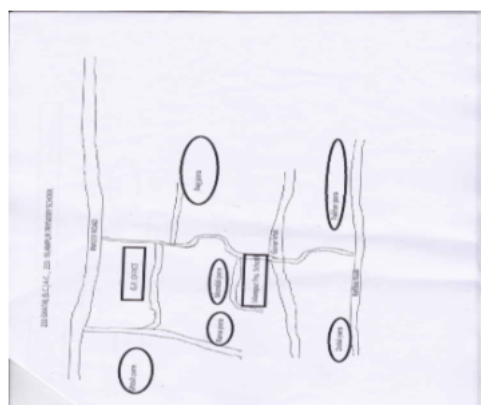

Key MAP View