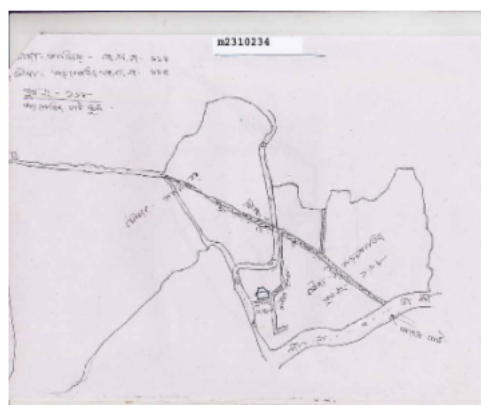

Key MAP View