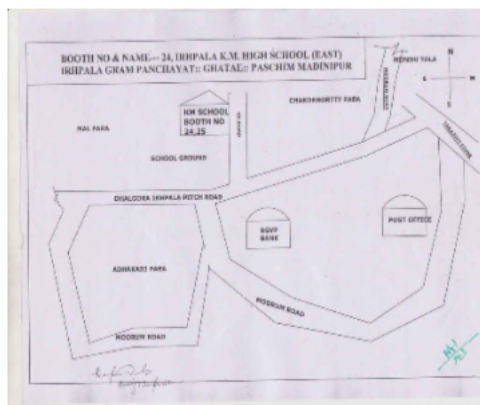

নির্বাচক নিবন্ধন আধিকারিকের স্বাক্ষর

Nazri Naksha

Google Map View

Polling Station Building Front View

Polling Station Front View

Cad View

Key MAP View

বিধানসভা নির্বাচনক্ষেত্রের নং, নাম : 231-ঘাটাল
ভাগ নং, নাম : 1-ইডুপালা (অংশ) পিচ রাস্তা থেকে মন্ডুতলা, মোরাম রাস্তার পূর্ব দিক