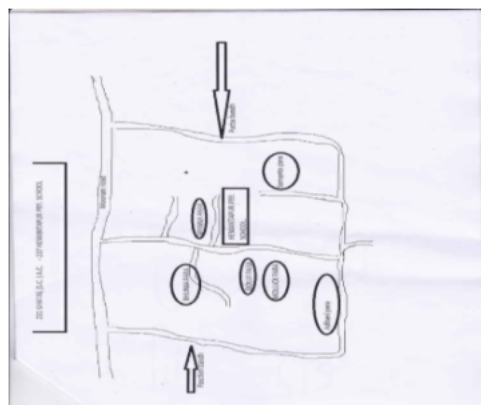

নির্বাচক নিবন্ধন আধিকারিকের স্বাক্ষর

Nazri Naksha

Google Map View

Polling Station Building Front View

Polling Station Front View

Cad View

Key MAP View

1 নাম : অজয় কর পিতার নাম: মুকুন্দ কর বাড়ির নং : n0001 বয়স : 76 লিঙ্গ : পুরুষ	WB/28/197/528259	2 নাম : রীনা কর স্বামীর নাম: বরুণ কর বাড়ির নং : n0001 বয়স : 35 লিঙ্গ : মহিলা	NUT1768365	3 নাম : বরুণ কর পিতার নাম: অজয় কর বাড়ির নং : n0001 বয়স : 50 লিঙ্গ : পুরুষ	WB/28/197/528148
4 নাম : প্রতিমারানী কর স্বামীর নাম: অরুণ কর বাড়ির নং : n0001 বয়স : 44 লিঙ্গ : মহিলা	GFL1546340	5 নাম : অরুণ কর পিতার নাম: অজয় কর বাড়ির নং : n0001 বয়স : 53 লিঙ্গ : পুরুষ	WB/28/197/528060	6 নাম : নমিতা কর স্বামীর নাম: অজয় কর বাড়ির নং : n0001 বয়স : 71 লিঙ্গ : মহিলা	WB/28/197/528092
7 নাম : অমিত কর পিতার নাম: অরুণ কর বাড়ির নং : n0001 বয়স : 24 লিঙ্গ : পুরুষ	NUT2613875	8 নাম : লক্ষ্মীরানী ঘোড়াই স্বামীর নাম: বিধান চন্দ্র ঘোড়াই বাড়ির নং : n0004 বয়স : 29 লিঙ্গ : মহিলা	NUT2168433	9 নাম : সুভাষ ঘোড়াই মায়ের নাম: কল্পনা ঘোড়াই বাড়ির নং : n0004 বয়স : 25 লিঙ্গ : পুরুষ	NUT2600922
10 নাম : সন্দীপ ঘোড়াই পিতার নাম: অসিত ঘোড়াই বাড়ির নং : n0003 বয়স : 30 লিঙ্গ : পুরুষ	NUT2168664	11 নাম : সম্পা ঘোড়াই স্বামীর নাম: স্বরূপ ঘোড়াই বাড়ির নং : এন0003 বয়স : 22 লিঙ্গ : মহিলা	NUT2826394	12 নাম : সৌমেন ঘোড়াই পিতার নাম: অনিল ঘোড়াই বাড়ির নং : এন0003 বয়স : 22 লিঙ্গ : পুরুষ	NUT2822203
13 নাম : সুমন ঘোড়াই পিতার নাম: কালীপদ ঘোড়াই বাড়ির নং : nং008 বয়স : 20 লিঙ্গ : পুরুষ	NUT2845782	14 নাম : মানসি ঘোড়াই স্বামীর নাম: বিনয় ঘোড়াই বাড়ির নং : n0005 বয়স : 27 লিঙ্গ : মহিলা	NUT2322857	Q 15 নাম : অরুণ ঘোড়াই পিতার নাম: উত্তম ঘোড়াই বাড়ির নং : n0005 বয়স : 26 লিঙ্গ : পুরুষ	NUT2322881
16 নাম : আশিষ ঘোড়াই পিতার নাম: রনজিৎ ঘোড়াই বাড়ির নং : n0004 বয়স : 26 লিঙ্গ : পুরুষ	NUT2338515	17 নাম : প্রসেনজিৎ ঘোড়াই পিতার নাম: কার্তিক ঘোড়াই বাড়ির নং : n0006 বয়স : 28 লিঙ্গ : পুরুষ	NUT2168540	18 নাম : পদ্মাবতী ঘোড়াই স্বামীর নাম: জয়দেব ঘোড়াই বাড়ির নং : n0005 বয়স : 66 লিঙ্গ : মহিলা	WB/28/197/528093
19 নাম : জয়দেব ঘোড়াই পিতার নাম: কৃষ্ণপদ ঘোড়াই বাড়ির নং : n0005 বয়স : 71 লিঙ্গ : পুরুষ	WB/28/197/528266	20 নাম : অম্বিকা ঘোড়াই পিতার নাম: রনজিৎ ঘোড়াই বাড়ির নং : n0004 বয়স : 29 লিঙ্গ : মহিলা	NUT2059038	Q 21 নাম : বিধান চন্দ্র ঘোড়াই পিতার নাম: মধুসূদন ঘোড়াই বাড়ির নং : বয়স : 41 লিঙ্গ : পুরুষ	GFL2682904
22 নাম : কল্পনা ঘোড়াই স্বামীর নাম: লক্ষ্মী ঘোড়াই বাড়ির নং : n0004 বয়স : 49 লিঙ্গ : মহিলা	GFL1323252	23 নাম : শোভা দাস স্বামীর নাম: অচিন্ত দাস বাড়ির নং : n0004 বয়স : 61 লিঙ্গ : মহিলা	WB/28/197/528456	24 নাম : শোভা ঘোড়াই স্বামীর নাম: রঞ্জিত ঘোড়াই বাড়ির নং : n0004 বয়স : 51 লিঙ্গ : মহিলা	WB/28/197/528454
25 নাম : রঞ্জিত ঘোড়াই পিতার নাম: মধুসূদন ঘোড়াই বাড়ির নং : n0004 বয়স : 56 লিঙ্গ : পুরুষ	WB/28/197/528040	26 নাম : শঙ্করী ঘোড়াই স্বামীর নাম: মধুসূদন ঘোড়াই বাড়ির নং : n0004 বয়স : 71 লিঙ্গ : মহিলা	WB/28/197/528065	27 নাম : জ্যোৎস্না ঘোড়াই স্বামীর নাম: অনিল ঘোড়াই বাড়ির নং : n0003 বয়স : 44 লিঙ্গ : মহিলা	GFL2167377
28 নাম : অনিল ঘোড়াই পিতার নাম: বাদল ঘোড়াই বাড়ির নং : n0003 বয়স : 50 লিঙ্গ : পুরুষ	NUT2085280	29 নাম : অরুণ ঘোড়াই পিতার নাম: অসিত ঘোড়াই বাড়ির নং : n0003 বয়স : 37 লিঙ্গ : পুরুষ	GFL2731164	30 নাম : কাজল ঘোড়াই স্বামীর নাম: অসিত ঘোড়াই বাড়ির নং : n0003 বয়স : 54 লিঙ্গ : মহিলা	WB/28/197/528184