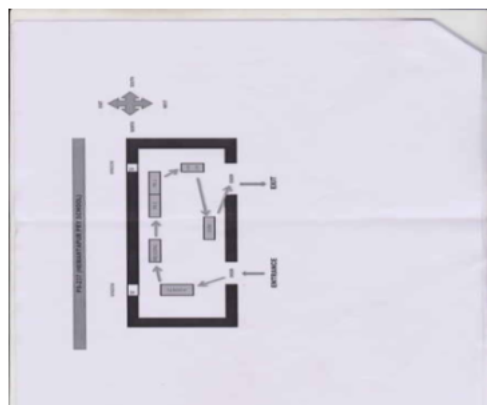

নির্বাচক নিবন্ধন আধিকারিকের স্বাক্ষর

Nazri Naksha

Google Map View

Polling Station Building Front View

Polling Station Front View

Cad View

Key MAP View

1 নাম : অজয় কর পিতার নাম: মুকুন্দ কর বাড়ির নং : n0001 বয়স : 76 লিঙ্গ : পুরুষ	WB/28/197/528259	2 নাম : রীনা কর স্বামীর নাম: বরুণ কর বাড়ির নং : n0001 বয়স : 35 লিঙ্গ : মহিলা	NUT1768365	3 নাম : বরুণ কর পিতার নাম: অজয় কর বাড়ির নং : n0001 বয়স : 50 লিঙ্গ : পুরুষ	WB/28/197/528148
4 নাম : প্রতিমারানী কর স্বামীর নাম: অরুণ কর বাড়ির নং : n0001 বয়স : 44 লিঙ্গ : মহিলা	GFL1546340	5 নাম : অরুণ কর পিতার নাম: অজয় কর বাড়ির নং : n0001 বয়স : 53 লিঙ্গ : পুরুষ	WB/28/197/528060	6 নাম : নমিতা কর স্বামীর নাম: অজয় কর বাড়ির নং : n0001 বয়স : 71 লিঙ্গ : মহিলা	WB/28/197/528092
7 নাম : অমিত কর পিতার নাম: অরুণ কর বাড়ির নং : n0001 বয়স : 24 লিঙ্গ : পুরুষ	NUT2613875	8 নাম : লক্ষ্মীরানী ঘোড়াই স্বামীর নাম: বিধান চন্দ্র ঘোড়াই বাড়ির নং : n0004 বয়স : 29 লিঙ্গ : মহিলা	NUT2168433	9 নাম : সুভাষ ঘোড়াই মায়ের নাম: কল্পনা ঘোড়াই বাড়ির নং : n0004 বয়স : 25 লিঙ্গ : পুরুষ	NUT2600922
10 নাম : সন্দীপ ঘোড়াই পিতার নাম: অসিত ঘোড়াই বাড়ির নং : n0003 বয়স : 30 লিঙ্গ : পুরুষ	NUT2168664	11 নাম : সম্পা ঘোড়াই স্বামীর নাম: স্বরূপ ঘোড়াই বাড়ির নং : এন0003 বয়স : 22 লিঙ্গ : মহিলা	NUT2826394	12 নাম : সৌমেন ঘোড়াই পিতার নাম: অনিল ঘোড়াই বাড়ির নং : এন0003 বয়স : 22 লিঙ্গ : পুরুষ	NUT2822203
13 নাম : সুমন ঘোড়াই পিতার নাম: কালীপদ ঘোড়াই বাড়ির নং : nং008 বয়স : 20 লিঙ্গ : পুরুষ	NUT2845782	14 নাম : মানসি ঘোড়াই স্বামীর নাম: বিনয় ঘোড়াই বাড়ির নং : n0005 বয়স : 27 লিঙ্গ : মহিলা	NUT2322857	Q 15 নাম : অরুণ ঘোড়াই পিতার নাম: উত্তম ঘোড়াই বাড়ির নং : n0005 বয়স : 26 লিঙ্গ : পুরুষ	NUT2322881
16 নাম : আশিষ ঘোড়াই পিতার নাম: রনজিৎ ঘোড়াই বাড়ির নং : n0004 বয়স : 26 লিঙ্গ : পুরুষ	NUT2338515	17 নাম : প্রসেনজিৎ ঘোড়াই পিতার নাম: কার্তিক ঘোড়াই বাড়ির নং : n0006 বয়স : 28 লিঙ্গ : পুরুষ	NUT2168540	18 নাম : পদ্মাবতী ঘোড়াই স্বামীর নাম: জয়দেব ঘোড়াই বাড়ির নং : n0005 বয়স : 66 লিঙ্গ : মহিলা	WB/28/197/528093
19 নাম : জয়দেব ঘোড়াই পিতার নাম: কৃষ্ণপদ ঘোড়াই বাড়ির নং : n0005 বয়স : 71 লিঙ্গ : পুরুষ	WB/28/197/528266	20 নাম : অম্বিকা ঘোড়াই পিতার নাম: রনজিৎ ঘোড়াই বাড়ির নং : n0004 বয়স : 29 লিঙ্গ : মহিলা	NUT2059038	Q 21 নাম : বিধান চন্দ্র ঘোড়াই পিতার নাম: মধুসূদন ঘোড়াই বাড়ির নং : বয়স : 41 লিঙ্গ : পুরুষ	GFL2682904
22 নাম : কল্পনা ঘোড়াই স্বামীর নাম: লক্ষ্মী ঘোড়াই বাড়ির নং : n0004 বয়স : 49 লিঙ্গ : মহিলা	GFL1323252	23 নাম : শোভা দাস স্বামীর নাম: অচিন্ত দাস বাড়ির নং : n0004 বয়স : 61 লিঙ্গ : মহিলা	WB/28/197/528456	24 নাম : শোভা ঘোড়াই স্বামীর নাম: রঞ্জিত ঘোড়াই বাড়ির নং : n0004 বয়স : 51 লিঙ্গ : মহিলা	WB/28/197/528454
25 নাম : রঞ্জিত ঘোড়াই পিতার নাম: মধুসূদন ঘোড়াই বাড়ির নং : n0004 বয়স : 56 লিঙ্গ : পুরুষ	WB/28/197/528040	26 নাম : শঙ্করী ঘোড়াই স্বামীর নাম: মধুসূদন ঘোড়াই বাড়ির নং : n0004 বয়স : 71 লিঙ্গ : মহিলা	WB/28/197/528065	27 নাম : জ্যোৎস্না ঘোড়াই স্বামীর নাম: অনিল ঘোড়াই বাড়ির নং : n0003 বয়স : 44 লিঙ্গ : মহিলা	GFL2167377
28 নাম : অনিল ঘোড়াই পিতার নাম: বাদল ঘোড়াই বাড়ির নং : n0003 বয়স : 50 লিঙ্গ : পুরুষ	NUT2085280	29 নাম : অরুণ ঘোড়াই পিতার নাম: অসিত ঘোড়াই বাড়ির নং : n0003 বয়স : 37 লিঙ্গ : পুরুষ	GFL2731164	30 নাম : কাজল ঘোড়াই স্বামীর নাম: অসিত ঘোড়াই বাড়ির নং : n0003 বয়স : 54 লিঙ্গ : মহিলা	WB/28/197/528184