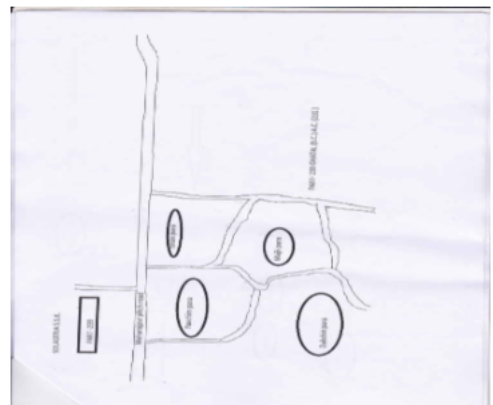

নির্বাচক নিবন্ধন আধিকারিকের স্বাক্ষর

Nazri Naksha

Google Map View

Polling Station Building Front View

Polling Station Front View

Cad View

Key MAP View

1 নাম : সেখ গোলাম মর্তুজা পিতার নাম : সেখ ইদরিশ আলি বাড়ির নং : n0149 বয়স : 33 লিঙ্গ : পুরুষ	NUT1678929 ফটো উপলব্ধ	2 নাম : সেখ দিল হোসেন পিতার নাম : সেখ কুররান আলি বাড়ির নং : এন0110 বয়স : 38 লিঙ্গ : পুরুষ	GFL2683274 ফটো উপলব্ধ	3 নাম : আজমিরা বিবি মঃগো স্বামীর নাম : ফরিজুল হক সেখ বাড়ির নং : n0136 বয়স : 46 লিঙ্গ : মহিলা	GFL2170249 ফটো উপলব্ধ
4 নাম : ফরিজুল হক সেখ পিতার নাম : ইউনুস সেখ বাড়ির নং : n0136 বয়স : 47 লিঙ্গ : পুরুষ	GFL1547215 ফটো উপলব্ধ	5 নাম : সালেমা বিবি মঃগো স্বামীর নাম : আব্দুল্লা সেখ বাড়ির নং : n0133 বয়স : 40 লিঙ্গ : মহিলা	GFL2171197 ফটো উপলব্ধ	6 নাম : আবদুল্লা সেখ পিতার নাম : আজ্জদ আলি সেখ বাড়ির নং : n0133 বয়স : 49 লিঙ্গ : পুরুষ	NUT2439990 ফটো উপলব্ধ
7 নাম : মোস্ট ছবি বিবি স্বামীর নাম : সেখ মফিদুল ইসলাম বাড়ির নং : n0068 বয়স : 29 লিঙ্গ : মহিলা	NUT2338556 ফটো উপলব্ধ	8 নাম : সেখ জানে আলম পিতার নাম : সেখ মহিবুল হোসেন বাড়ির নং : n0133 বয়স : 26 লিঙ্গ : পুরুষ	NUT2323053 ফটো উপলব্ধ	9 নাম : রওসনাবিবি স্বামীর নাম : ওহাবআলি বাড়ির নং : n0027 বয়স : 54 লিঙ্গ : মহিলা	WB/28/197/534349 ফটো উপলব্ধ
10 নাম : মোঃ হামিদা বিবি স্বামীর নাম : সেখ আলি আজম বাড়ির নং : n0017 বয়স : 34 লিঙ্গ : মহিলা	NUT1768951 ফটো উপলব্ধ	11 নাম : রীনা বিবি মঃগো স্বামীর নাম : মর্তুজা শেখ বাড়ির নং : n0017 বয়স : 47 লিঙ্গ : মহিলা	GFL1545060 ফটো উপলব্ধ	12 নাম : মোঃ আনিসা পারভিন স্বামীর নাম : সেখ হাসমত আলি বাড়ির নং : এন006 বয়স : 30 লিঙ্গ : মহিলা	NUT1965938 ফটো উপলব্ধ
13 নাম : আনজুমনারা বিবি স্বামীর নাম : সেখ আব্দুল মতলেব আলি বাড়ির নং : n0005 বয়স : 49 লিঙ্গ : মহিলা	GFL2168805 ফটো উপলব্ধ	14 নাম : সেখ হাসমত আলি আলি সেখ পিতার নাম : সেখ কায়েম আলি আলি সেখ বাড়ির নং : এন006 বয়স : 42 লিঙ্গ : পুরুষ	GFL2473940 ফটো উপলব্ধ	15 নাম : রাজিয়া বেগম স্বামীর নাম : সেখ আজবাহার আলি বাড়ির নং : n0005 বয়স : 33 লিঙ্গ : মহিলা	NUT1869718 ফটো উপলব্ধ
16 নাম : সেখ আজবাহার আলি পিতার নাম : কায়েম আলি সেখ বাড়ির নং : এন0005 বয়স : 44 লিঙ্গ : পুরুষ	GFL2473932 ফটো উপলব্ধ	17 নাম : মোঃ আকলিমা বিবি স্বামীর নাম : ফাইজুল হক বাড়ির নং : n0154 বয়স : 70 লিঙ্গ : মহিলা	WB/28/197/534432 ফটো উপলব্ধ	18 নাম : মোঃ লুৎফা বিবি স্বামীর নাম : জুমানআলি বাড়ির নং : n0155 বয়স : 54 লিঙ্গ : মহিলা	WB/28/197/534270 ফটো উপলব্ধ
19 নাম : সেখ নাসিরুদ্দিন পিতার নাম : সেখ ইদ্রিশ আলি বাড়ির নং : n0163 বয়স : 32 লিঙ্গ : পুরুষ	NUT1768597 ফটো উপলব্ধ	20 নাম : সেখ উম্মার আলি পিতার নাম : সেখ নাসিরুদ্দিন বাড়ির নং : শোলাগেড়িয়া বয়স : 68 লিঙ্গ : পুরুষ	NUT2501815 ফটো উপলব্ধ	21 নাম : মোঃ সানোয়ারা বিবি স্বামীর নাম : সেখ আমিরুল হক বাড়ির নং : n0161 বয়স : 58 লিঙ্গ : মহিলা	WB/28/197/534323 ফটো উপলব্ধ
22 নাম : সেখ আমিরুল হক পিতার নাম : সেখ খুরসেদ বাড়ির নং : n0162 বয়স : 64 লিঙ্গ : পুরুষ	WB/28/197/531327 ফটো উপলব্ধ	23 নাম : সেখ আব্দুল হোসেন পিতার নাম : সেখ জুমান আলি বাড়ির নং : n0163 বয়স : 67 লিঙ্গ : পুরুষ	GFL2627701 ফটো উপলব্ধ	24 নাম : সেখ সাফিদুল ইসলাম পিতার নাম : সেখ মুসলেম আলি বাড়ির নং : n0028 বয়স : 59 লিঙ্গ : পুরুষ	NUT1397090 ফটো উপলব্ধ
25 নাম : হুরজানবিবি স্বামীর নাম : আব্দুলআলি বাড়ির নং : n0085 বয়স : 78 লিঙ্গ : মহিলা	WB/28/197/534212 ফটো উপলব্ধ	26 নাম : আয়েসা বিবি মোঃ স্বামীর নাম : আব্দুল আলি সেখ বাড়ির নং : n0085 বয়স : 74 লিঙ্গ : মহিলা	GFL2641074 ফটো উপলব্ধ	27 নাম : সেখ আব্দুল আলি পিতার নাম : সেখ আব্দুল আলি বাড়ির নং : n0085 বয়স : 32 লিঙ্গ : পুরুষ	NUT1965987 ফটো উপলব্ধ
28 নাম : সেখ সাদ্দাম হোসেন পিতার নাম : সেখ আব্দুল আলি বাড়ির নং : n0085 বয়স : 30 লিঙ্গ : পুরুষ	NUT1989912 ফটো উপলব্ধ	29 নাম : মোঃ রুপজান বিবি স্বামীর নাম : সেখ আব্দুল লতিফ বাড়ির নং : এন020 বয়স : 72 লিঙ্গ : মহিলা	NUT2493609 ফটো উপলব্ধ	30 নাম : আইসাবিবি স্বামীর নাম : মুকসেদ আলি বাড়ির নং : n0119 বয়স : 82 লিঙ্গ : মহিলা	WB/28/197/534097 ফটো উপলব্ধ