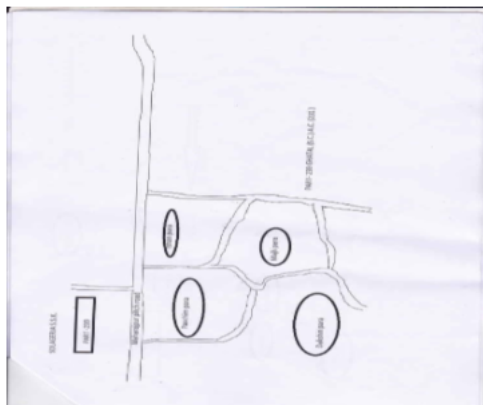

নির্বাচক নিবন্ধন আধিকারিকের স্বাক্ষর

Nazri Naksha

Google Map View

Polling Station Building Front View

Polling Station Front View

Cad View

Key MAP View

1 নাম : সেখ গোলাম মর্তুজা পিতার নাম : সেখ ইদরিশ আলি বাড়ির নং : n0149 বয়স : 33 লিঙ্গ : পুরুষ	NUT1678929 ফটো উপলব্ধ	2 নাম : সেখ দিল হোসেন পিতার নাম : সেখ কুররান আলি বাড়ির নং : এন0110 বয়স : 38 লিঙ্গ : পুরুষ	GFL2683274 ফটো উপলব্ধ	3 নাম : আজমিরা বিবি মঃগো স্বামীর নাম : ফরিজুল হক সেখ বাড়ির নং : n0136 বয়স : 46 লিঙ্গ : মহিলা	GFL2170249 ফটো উপলব্ধ
4 নাম : ফরিজুল হক সেখ পিতার নাম : ইউনুস সেখ বাড়ির নং : n0136 বয়স : 47 লিঙ্গ : পুরুষ	GFL1547215 ফটো উপলব্ধ	5 নাম : সালেমা বিবি মঃগো স্বামীর নাম : আব্দুল্লা সেখ বাড়ির নং : n0133 বয়স : 40 লিঙ্গ : মহিলা	GFL2171197 ফটো উপলব্ধ	6 নাম : আবদুল্লা সেখ পিতার নাম : আজ্জদ আলি সেখ বাড়ির নং : n0133 বয়স : 49 লিঙ্গ : পুরুষ	NUT2439990 ফটো উপলব্ধ
7 নাম : মোস্ট ছবি বিবি স্বামীর নাম : সেখ মফিদুল ইসলাম বাড়ির নং : n0068 বয়স : 29 লিঙ্গ : মহিলা	NUT2338556 ফটো উপলব্ধ	8 নাম : সেখ জানে আলম পিতার নাম : সেখ মহিবুল হোসেন বাড়ির নং : n0133 বয়স : 26 লিঙ্গ : পুরুষ	NUT2323053 ফটো উপলব্ধ	9 নাম : রওসনাবিবি স্বামীর নাম : ওহাবআলি বাড়ির নং : n0027 বয়স : 54 লিঙ্গ : মহিলা	WB/28/197/534349 ফটো উপলব্ধ
10 নাম : মোঃ হামিদা বিবি স্বামীর নাম : সেখ আলি আজম বাড়ির নং : n0017 বয়স : 34 লিঙ্গ : মহিলা	NUT1768951 ফটো উপলব্ধ	11 নাম : রীনা বিবি মঃগো স্বামীর নাম : মর্তুজা শেখ বাড়ির নং : n0017 বয়স : 47 লিঙ্গ : মহিলা	GFL1545060 ফটো উপলব্ধ	12 নাম : মোঃ আনিসা পারভিন স্বামীর নাম : সেখ হাসমত আলি বাড়ির নং : এন006 বয়স : 30 লিঙ্গ : মহিলা	NUT1965938 ফটো উপলব্ধ
13 নাম : আনজুমনারা বিবি স্বামীর নাম : সেখ আব্দুল মতলেব আলি বাড়ির নং : n0005 বয়স : 49 লিঙ্গ : মহিলা	GFL2168805 ফটো উপলব্ধ	14 নাম : সেখ হাসমত আলি আলি সেখ পিতার নাম : সেখ কায়েম আলি আলি সেখ বাড়ির নং : এন006 বয়স : 42 লিঙ্গ : পুরুষ	GFL2473940 ফটো উপলব্ধ	15 নাম : রাজিয়া বেগম স্বামীর নাম : সেখ আজবাহার আলি বাড়ির নং : n0005 বয়স : 33 লিঙ্গ : মহিলা	NUT1869718 ফটো উপলব্ধ
16 নাম : সেখ আজবাহার আলি পিতার নাম : কায়েম আলি সেখ বাড়ির নং : এন0005 বয়স : 44 লিঙ্গ : পুরুষ	GFL2473932 ফটো উপলব্ধ	17 নাম : মোঃ আকলিমা বিবি স্বামীর নাম : ফাইজুল হক বাড়ির নং : n0154 বয়স : 70 লিঙ্গ : মহিলা	WB/28/197/534432 ফটো উপলব্ধ	18 নাম : মোঃ লুৎফা বিবি স্বামীর নাম : জুমানআলি বাড়ির নং : n0155 বয়স : 54 লিঙ্গ : মহিলা	WB/28/197/534270 ফটো উপলব্ধ
19 নাম : সেখ নাসিরুদ্দিন পিতার নাম : সেখ ইদ্রিশ আলি বাড়ির নং : n0163 বয়স : 32 লিঙ্গ : পুরুষ	NUT1768597 ফটো উপলব্ধ	20 নাম : সেখ উম্মার আলি পিতার নাম : সেখ নাসিরুদ্দিন বাড়ির নং : শোলাগেড়িয়া বয়স : 68 লিঙ্গ : পুরুষ	NUT2501815 ফটো উপলব্ধ	21 নাম : মোঃ সানোয়ারা বিবি স্বামীর নাম : সেখ আমিরুল হক বাড়ির নং : n0161 বয়স : 58 লিঙ্গ : মহিলা	WB/28/197/534323 ফটো উপলব্ধ
22 নাম : সেখ আমিরুল হক পিতার নাম : সেখ খুরসেদ বাড়ির নং : n0162 বয়স : 64 লিঙ্গ : পুরুষ	WB/28/197/531327 ফটো উপলব্ধ	23 নাম : সেখ আব্দুল হোসেন পিতার নাম : সেখ জুমান আলি বাড়ির নং : n0163 বয়স : 67 লিঙ্গ : পুরুষ	GFL2627701 ফটো উপলব্ধ	24 নাম : সেখ সাফিদুল ইসলাম পিতার নাম : সেখ মুসলেম আলি বাড়ির নং : n0028 বয়স : 59 লিঙ্গ : পুরুষ	NUT1397090 ফটো উপলব্ধ
25 নাম : হুরজানবিবি স্বামীর নাম : আব্দুলআলি বাড়ির নং : n0085 বয়স : 78 লিঙ্গ : মহিলা	WB/28/197/534212 ফটো উপলব্ধ	26 নাম : আয়েসা বিবি মোঃ স্বামীর নাম : আব্দুল আলি সেখ বাড়ির নং : n0085 বয়স : 74 লিঙ্গ : মহিলা	GFL2641074 ফটো উপলব্ধ	27 নাম : সেখ আব্দুল আলি পিতার নাম : সেখ আব্দুল আলি বাড়ির নং : n0085 বয়স : 32 লিঙ্গ : পুরুষ	NUT1965987 ফটো উপলব্ধ
28 নাম : সেখ সাদ্দাম হোসেন পিতার নাম : সেখ আব্দুল আলি বাড়ির নং : n0085 বয়স : 30 লিঙ্গ : পুরুষ	NUT1989912 ফটো উপলব্ধ	29 নাম : মোঃ রুপজান বিবি স্বামীর নাম : সেখ আব্দুল লতিফ বাড়ির নং : এন020 বয়স : 72 লিঙ্গ : মহিলা	NUT2493609 ফটো উপলব্ধ	30 নাম : আইসাবিবি স্বামীর নাম : মুকসেদ আলি বাড়ির নং : n0119 বয়স : 82 লিঙ্গ : মহিলা	WB/28/197/534097 ফটো উপলব্ধ