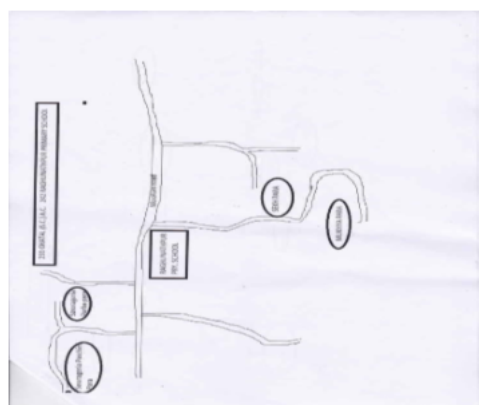

নির্বাচক নিবন্ধন আধিকারিকের স্বাক্ষর

Nazri Naksha

Google Map View

Polling Station Building Front View

Polling Station Front View

Cad View

Key MAP View

1 নাম : মোঃ মুসলেমা বিবি স্বামীর নাম : সেখ এক্রামুল হক বাড়ির নং : এন043 বয়স : 38 লিঙ্গ : মহিলা	GFL2531853 ফটো উপলব্ধ	2 নাম : মঃগোরেহেনাবিবি অন্যান্য : আসরফআলি বাড়ির নং : n0046 বয়স : 51 লিঙ্গ : মহিলা	WB/28/197/537755 ফটো উপলব্ধ	3 নাম : সেখ মসিয়ার রহমান পিতার নাম : সেখ মুক্তার আলি বাড়ির নং : n0069 বয়স : 36 লিঙ্গ : পুরুষ	NUT1565159 ফটো উপলব্ধ
4 নাম : মঃগো উম্মরা বিবি স্বামীর নাম : জুহুর আলি বাড়ির নং : n0069 বয়স : 46 লিঙ্গ : মহিলা	GFL1543982 ফটো উপলব্ধ	5 নাম : মঃগোমিনারাবিবি অন্যান্য : মুক্তার বাড়ির নং : n0069 বয়স : 52 লিঙ্গ : মহিলা	WB/28/197/537399 ফটো উপলব্ধ	6 নাম : রেকসনা বিবি স্বামীর নাম : সেখ আলতাপ হোসেন বাড়ির নং : n0015 বয়স : 29 লিঙ্গ : মহিলা	NUT2060127 ফটো উপলব্ধ
7 নাম : সেখ আলতাপ হোসেন পিতার নাম : সেখ নজরুল ইসলাম বাড়ির নং : n0015 বয়স : 32 লিঙ্গ : পুরুষ	NUT1769462 ফটো উপলব্ধ	8 নাম : মোঃ মারুফা বিবি স্বামীর নাম : আজবাহার আলি বাড়ির নং : এন025 বয়স : 36 লিঙ্গ : মহিলা	NUT1564947 ফটো উপলব্ধ	9 নাম : আজবাহার আলি পিতার নাম : আনিসুর আলি বাড়ির নং : এন025 বয়স : 36 লিঙ্গ : পুরুষ	NUT1565126 ফটো উপলব্ধ
10 নাম : মঃগো সপিয়া বিবি স্বামীর নাম : হামিদুল রহমান বাড়ির নং : n0015 বয়স : 44 লিঙ্গ : মহিলা	GFL2171650 ফটো উপলব্ধ	11 নাম : হামিদুল রহমান সেখ পিতার নাম : হোসেন সেখ বাড়ির নং : n0015 বয়স : 50 লিঙ্গ : পুরুষ	GFL2476448 ফটো উপলব্ধ	12 নাম : মঃগো আরজানবিবি স্বামীর নাম : নজরুল ইসলাম বাড়ির নং : n0015 বয়স : 52 লিঙ্গ : মহিলা	WB/28/197/537731 ফটো উপলব্ধ
13 নাম : মঃগো গুলজানবিবি অন্যান্য : আনিসুর বাড়ির নং : n0015 বয়স : 52 লিঙ্গ : মহিলা	WB/28/197/537125 ফটো উপলব্ধ	14 নাম : মোঃ মঃহুরজান বিবি অন্যান্য : সেখ আনিসুর রহমান বাড়ির নং : n0015 বয়স : 56 লিঙ্গ : মহিলা	NUT2468718 ফটো উপলব্ধ	15 নাম : মঃগো মোবুদাবিবি অন্যান্য : মেহেবুব বাড়ির নং : n0015 বয়স : 57 লিঙ্গ : মহিলা	WB/28/197/537605 ফটো উপলব্ধ
16 নাম : সারিনা ইয়াসমিন বিবি স্বামীর নাম : সেখ মসিউর রহমান বাড়ির নং : n0015 বয়স : 41 লিঙ্গ : মহিলা	GFL2477800 ফটো উপলব্ধ	17 নাম : সেখ মসিউর রহমান পিতার নাম : সেখ মেহেবুব রহমান বাড়ির নং : n0015 বয়স : 71 লিঙ্গ : পুরুষ	GFL2171668 ফটো উপলব্ধ	18 নাম : হাসিনা বিবি অন্যান্য : হোসেন বাড়ির নং : n0015 বয়স : 86 লিঙ্গ : মহিলা	NUT2471431 ফটো উপলব্ধ
19 নাম : আনসুরা বিবি স্বামীর নাম : সেখ নাচবুল আলি বাড়ির নং : n0014 বয়স : 30 লিঙ্গ : মহিলা	NUT2060135 ফটো উপলব্ধ	20 নাম : সেখ মুস্তাবুল আলি পিতার নাম : সেখ ইলিয়াস আলি বাড়ির নং : n0014 বয়স : 30 লিঙ্গ : পুরুষ	NUT2059996 ফটো উপলব্ধ	21 নাম : মোঃ মঃহুরজান খাতুন (বিবি) স্বামীর নাম : সেখ সঃহরফ আলি বাড়ির নং : n0023 বয়স : 33 লিঙ্গ : মহিলা	NUT1966688 ফটো উপলব্ধ
22 নাম : সেখ সঃহরফ, আলি পিতার নাম : সামের আলি বাড়ির নং : n0023 বয়স : 42 লিঙ্গ : পুরুষ	GFL2476828 ফটো উপলব্ধ	23 নাম : মোঃ আলোয়াখাতুন পিতার নাম : সেখ সামের আলি বাড়ির নং : n0023 বয়স : 46 লিঙ্গ : মহিলা	GFL2641900 ফটো উপলব্ধ	24 নাম : মঃগো মতিজানবিবি স্বামীর নাম : সেখ সামের আলি বাড়ির নং : n0023 বয়স : 76 লিঙ্গ : মহিলা	WB/28/197/537786 ফটো উপলব্ধ
25 নাম : রোজিনা খাতুন বিবি স্বামীর নাম : আব্দুল বুরাহান বাড়ির নং : n0022 বয়স : 32 লিঙ্গ : মহিলা	NUT1870716 ফটো উপলব্ধ	26 নাম : মোঃ রোজিনা (বেগম)খাতুন স্বামীর নাম : সেখ আব্দুল মান্নান বাড়ির নং : এন0022 বয়স : 39 লিঙ্গ : মহিলা	NUT1870468 ফটো উপলব্ধ	27 নাম : সেখ আব্দুল মান্নান মায়ের নাম : বিবিজান বিবি বাড়ির নং : n0022 বয়স : 43 লিঙ্গ : পুরুষ	NUT1870666 ফটো উপলব্ধ
28 নাম : রিকসিনারা বিবি স্বামীর নাম : আব্দুল মতলেব বাড়ির নং : n0022 বয়স : 46 লিঙ্গ : মহিলা	GFL2173243 ফটো উপলব্ধ	29 নাম : সেখ আব্দুল বুরাহান পিতার নাম : সেখ মহম্মদ এসাহক বাড়ির নং : n0022 বয়স : 50 লিঙ্গ : পুরুষ	NUT2507879 ফটো উপলব্ধ	30 নাম : সেখ আব্দুল মান্নান পিতার নাম : সেখ মহম্মদ এশা হক বাড়ির নং : n0022 বয়স : 50 লিঙ্গ : পুরুষ	NUT2507796 ফটো উপলব্ধ