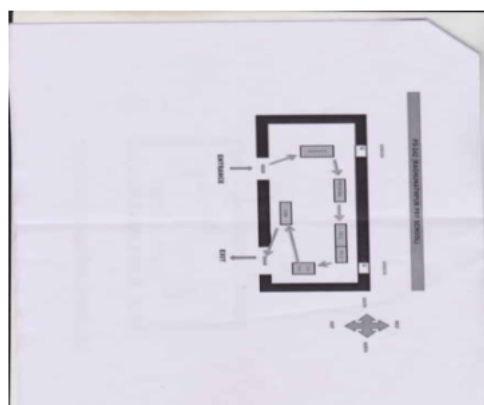

নির্বাচক নিবন্ধন আধিকারিকের স্বাক্ষর

Nazri Naksha

Google Map View

Polling Station Building Front View

Polling Station Front View

Cad View

Key MAP View

1 নাম : মোঃ মুসলেমা বিবি স্বামীর নাম : সেখ এক্রামুল হক বাড়ির নং : এন043 বয়স : 38 লিঙ্গ : মহিলা	GFL2531853 ফটো উপলব্ধ	2 নাম : মঃগোরেহেনাবিবি অন্যান্য : আসরফআলি বাড়ির নং : n0046 বয়স : 51 লিঙ্গ : মহিলা	WB/28/197/537755 ফটো উপলব্ধ	3 নাম : সেখ মসিয়ার রহমান পিতার নাম : সেখ মুক্তার আলি বাড়ির নং : n0069 বয়স : 36 লিঙ্গ : পুরুষ	NUT1565159 ফটো উপলব্ধ
4 নাম : মঃগো উম্মরা বিবি স্বামীর নাম : জুহুর আলি বাড়ির নং : n0069 বয়স : 46 লিঙ্গ : মহিলা	GFL1543982 ফটো উপলব্ধ	5 নাম : মঃগোমিনারাবিবি অন্যান্য : মুক্তার বাড়ির নং : n0069 বয়স : 52 লিঙ্গ : মহিলা	WB/28/197/537399 ফটো উপলব্ধ	6 নাম : রেকসনা বিবি স্বামীর নাম : সেখ আলতাপ হোসেন বাড়ির নং : n0015 বয়স : 29 লিঙ্গ : মহিলা	NUT2060127 ফটো উপলব্ধ
7 নাম : সেখ আলতাপ হোসেন পিতার নাম : সেখ নজরুল ইসলাম বাড়ির নং : n0015 বয়স : 32 লিঙ্গ : পুরুষ	NUT1769462 ফটো উপলব্ধ	8 নাম : মোঃ মারুফা বিবি স্বামীর নাম : আজবাহার আলি বাড়ির নং : এন025 বয়স : 36 লিঙ্গ : মহিলা	NUT1564947 ফটো উপলব্ধ	9 নাম : আজবাহার আলি পিতার নাম : আনিসুর আলি বাড়ির নং : এন025 বয়স : 36 লিঙ্গ : পুরুষ	NUT1565126 ফটো উপলব্ধ
10 নাম : মঃগো সপিয়া বিবি স্বামীর নাম : হামিদুল রহমান বাড়ির নং : n0015 বয়স : 44 লিঙ্গ : মহিলা	GFL2171650 ফটো উপলব্ধ	11 নাম : হামিদুল রহমান সেখ পিতার নাম : হোসেন সেখ বাড়ির নং : n0015 বয়স : 50 লিঙ্গ : পুরুষ	GFL2476448 ফটো উপলব্ধ	12 নাম : মঃগো আরজানবিবি স্বামীর নাম : নজরুল ইসলাম বাড়ির নং : n0015 বয়স : 52 লিঙ্গ : মহিলা	WB/28/197/537731 ফটো উপলব্ধ
13 নাম : মঃগো গুলজানবিবি অন্যান্য : আনিসুর বাড়ির নং : n0015 বয়স : 52 লিঙ্গ : মহিলা	WB/28/197/537125 ফটো উপলব্ধ	14 নাম : মোঃ মঃহুরজান বিবি অন্যান্য : সেখ আনিসুর রহমান বাড়ির নং : n0015 বয়স : 56 লিঙ্গ : মহিলা	NUT2468718 ফটো উপলব্ধ	15 নাম : মঃগো মোবুদাবিবি অন্যান্য : মেহেবুব বাড়ির নং : n0015 বয়স : 57 লিঙ্গ : মহিলা	WB/28/197/537605 ফটো উপলব্ধ
16 নাম : সারিনা ইয়াসমিন বিবি স্বামীর নাম : সেখ মসিউর রহমান বাড়ির নং : n0015 বয়স : 41 লিঙ্গ : মহিলা	GFL2477800 ফটো উপলব্ধ	17 নাম : সেখ মসিউর রহমান পিতার নাম : সেখ মেহেবুব রহমান বাড়ির নং : n0015 বয়স : 71 লিঙ্গ : পুরুষ	GFL2171668 ফটো উপলব্ধ	18 নাম : হাসিনা বিবি অন্যান্য : হোসেন বাড়ির নং : n0015 বয়স : 86 লিঙ্গ : মহিলা	NUT2471431 ফটো উপলব্ধ
19 নাম : আনসুরা বিবি স্বামীর নাম : সেখ নাচবুল আলি বাড়ির নং : n0014 বয়স : 30 লিঙ্গ : মহিলা	NUT2060135 ফটো উপলব্ধ	20 নাম : সেখ মুস্তাবুল আলি পিতার নাম : সেখ ইলিয়াস আলি বাড়ির নং : n0014 বয়স : 30 লিঙ্গ : পুরুষ	NUT2059996 ফটো উপলব্ধ	21 নাম : মোঃ মঃহুরজান খাতুন (বিবি) স্বামীর নাম : সেখ সঃহরফ আলি বাড়ির নং : n0023 বয়স : 33 লিঙ্গ : মহিলা	NUT1966688 ফটো উপলব্ধ
22 নাম : সেখ সঃহরফ, আলি পিতার নাম : সামের আলি বাড়ির নং : n0023 বয়স : 42 লিঙ্গ : পুরুষ	GFL2476828 ফটো উপলব্ধ	23 নাম : মোঃ আলোয়াখাতুন পিতার নাম : সেখ সামের আলি বাড়ির নং : n0023 বয়স : 46 লিঙ্গ : মহিলা	GFL2641900 ফটো উপলব্ধ	24 নাম : মঃগো মতিজানবিবি স্বামীর নাম : সেখ সামের আলি বাড়ির নং : n0023 বয়স : 76 লিঙ্গ : মহিলা	WB/28/197/537786 ফটো উপলব্ধ
25 নাম : রোজিনা খাতুন বিবি স্বামীর নাম : আব্দুল বুরাহান বাড়ির নং : n0022 বয়স : 32 লিঙ্গ : মহিলা	NUT1870716 ফটো উপলব্ধ	26 নাম : মোঃ রোজিনা (বেগম)খাতুন স্বামীর নাম : সেখ আব্দুল মান্নান বাড়ির নং : এন0022 বয়স : 39 লিঙ্গ : মহিলা	NUT1870468 ফটো উপলব্ধ	27 নাম : সেখ আব্দুল মান্নান মায়ের নাম : বিবিজান বিবি বাড়ির নং : n0022 বয়স : 43 লিঙ্গ : পুরুষ	NUT1870666 ফটো উপলব্ধ
28 নাম : রিকসিনারা বিবি স্বামীর নাম : আব্দুল মতলেব বাড়ির নং : n0022 বয়স : 46 লিঙ্গ : মহিলা	GFL2173243 ফটো উপলব্ধ	29 নাম : সেখ আব্দুল বুরাহান পিতার নাম : সেখ মহম্মদ এসাহক বাড়ির নং : n0022 বয়স : 50 লিঙ্গ : পুরুষ	NUT2507879 ফটো উপলব্ধ	30 নাম : সেখ আব্দুল মান্নান পিতার নাম : সেখ মহম্মদ এশা হক বাড়ির নং : n0022 বয়স : 50 লিঙ্গ : পুরুষ	NUT2507796 ফটো উপলব্ধ