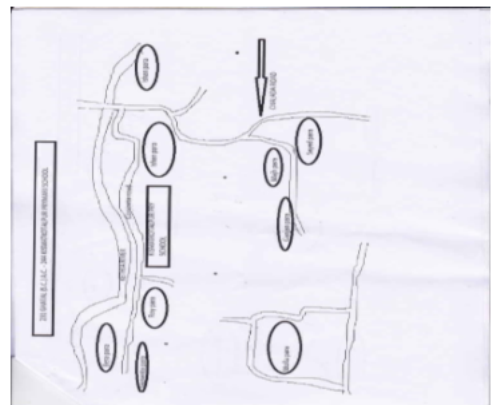

নির্বাচক নিবন্ধন আধিকারিকের স্বাক্ষর

Nazri Naksha

Google Map View

Polling Station Building Front View

Polling Station Front View

Cad View

Key MAP View

1 নাম : সামসুননিহার খাতুন পিতার নাম: সেখ রৌপ আলি বাড়ির নং : এন0120 বয়স : 29 লিঙ্গ : মহিলা	NUT2046944 ফটো উপলব্ধ	2 নাম : সেখ সাহানুর হোসেন মায়ের নাম: মো. মনুয়ারা বিবি বাড়ির নং : n0121 বয়স : 27 লিঙ্গ : পুরুষ	NUT2320737 ফটো উপলব্ধ	3 নাম : সৈয়দ রাকিবুল আলি পিতার নাম: সৈয়দ নজিবুল আলি বাড়ির নং : n0067 বয়স : পুরুষ	NUT2320729 ফটো উপলব্ধ
4 নাম : আরসিনা বিবি স্বামীর নাম: সৈয়দ রাকিবুল আলি বাড়ির নং : n0067 বয়স : 27 লিঙ্গ : মহিলা	NUT2320711 ফটো উপলব্ধ	5 নাম : রাজেশ কাজী পিতার নাম: আতাউল কাজী বাড়ির নং : n0134 বয়স : 28 লিঙ্গ : পুরুষ	NUT2323913 ফটো উপলব্ধ	6 নাম : সৈয়দ ফাকির আলি পিতার নাম: সৈয়দ তহিদ আলি বাড়ির নং : n0105 বয়স : 26 লিঙ্গ : পুরুষ	NUT2323905 ফটো উপলব্ধ
7 নাম : জুনেদা বিবি স্বামীর নাম: সৈয়দ সাকির আলি বাড়ির নং : n0105 বয়স : 31 লিঙ্গ : মহিলা	NUT2323897 ফটো উপলব্ধ	8 নাম : সেখ বেলাল হোসেন পিতার নাম: সেখ কুরবান আলি বাড়ির নং : n0061 বয়স : 26 লিঙ্গ : পুরুষ	NUT2323848 ফটো উপলব্ধ	9 নাম : মো মনুয়ারা বিবি স্বামীর নাম: সেখ সাইফুল আলি বাড়ির নং : n0056 বয়স : 50 লিঙ্গ : মহিলা	WB/28/197/543210 ফটো উপলব্ধ
10 নাম : মোঃ মনুয়ারা বিবি পিতার নাম: সেখ শাজাহান আলি বাড়ির নং : n0121 বয়স : 43 লিঙ্গ : মহিলা	GFL2479111 ফটো উপলব্ধ	11 নাম : রুনা বিবি স্বামীর নাম: আবদুল আলি বাড়ির নং : n0051 বয়স : 44 লিঙ্গ : মহিলা	WB/28/197/543390 ফটো উপলব্ধ	12 নাম : সেখ ইমামুল মোল্লা পিতার নাম: সেখ আজব মোল্লা বাড়ির নং : n0182 বয়স : 33 লিঙ্গ : পুরুষ	NUT1967355 ফটো উপলব্ধ
13 নাম : সেখ মানজারুল মোল্লা পিতার নাম: সেখ জোছুর মোল্লা বাড়ির নং : n0179 বয়স : 26 লিঙ্গ : পুরুষ	NUT2254381 ফটো উপলব্ধ	14 নাম : হালিমা বিবি স্বামীর নাম: সেখ হালিম আলি বাড়ির নং : n0152 বয়স : 29 লিঙ্গ : মহিলা	NUT2254340 ফটো উপলব্ধ	15 নাম : সাহানরা বিবি মঃগো স্বামীর নাম: আজবাহার আলি বাড়ির নং : n0075 বয়স : 44 লিঙ্গ : মহিলা	GFL2175859 ফটো উপলব্ধ
16 নাম : সেখ আজবাহার আলি পিতার নাম: রওসন আলি বাড়ির নং : n0075 বয়স : 55 লিঙ্গ : পুরুষ	WB/28/197/543614 ফটো উপলব্ধ	17 নাম : সেখ রওসন আলি পিতার নাম: মোবারক আলি সেখ বাড়ির নং : n0075 বয়স : 78 লিঙ্গ : পুরুষ	WB/28/197/543223 ফটো উপলব্ধ	18 নাম : সেখ রাজিবুল আলি পিতার নাম: পিয়ার আলি বাড়ির নং : n0073 বয়স : 34 লিঙ্গ : পুরুষ	NUT1680263 ফটো উপলব্ধ
19 নাম : হাসিনা বিবি স্বামীর নাম: পিয়ার আলি বাড়ির নং : n0073 বয়স : 51 লিঙ্গ : মহিলা	WB/28/197/543184 ফটো উপলব্ধ	20 নাম : সাহানরা বিবি স্বামীর নাম: সেখ নাজিবুল হোসেন বাড়ির নং : n0073 বয়স : 32 লিঙ্গ : মহিলা	NUT1769801 ফটো উপলব্ধ	21 নাম : সেখ নাজিবুল হোসেন পিতার নাম: সেখ পিয়ার আলি বাড়ির নং : n0073 বয়স : 35 লিঙ্গ : পুরুষ	NUT1566835 ফটো উপলব্ধ
22 নাম : সেখ পিয়ার আলি পিতার নাম: মোবারক আলি সেখ বাড়ির নং : n0073 বয়স : 59 লিঙ্গ : পুরুষ	WB/28/197/543244 ফটো উপলব্ধ	23 নাম : মঃগো মেহেরজান বিবি স্বামীর নাম: মজর আলি বাড়ির নং : n0072 বয়স : 50 লিঙ্গ : মহিলা	GFL1545078 ফটো উপলব্ধ	24 নাম : সেখ মজর আলি পিতার নাম: রওসন বাড়ির নং : n0072 বয়স : 61 লিঙ্গ : পুরুষ	GFL1545201 ফটো উপলব্ধ
25 নাম : রঙ্গিলা বিবি স্বামীর নাম: লালমহম্মদ সেখ বাড়ির নং : n0071 বয়স : 40 লিঙ্গ : মহিলা	GFL2479368 ফটো উপলব্ধ	26 নাম : মোঃ জ্যোৎস্না বিবি স্বামীর নাম: আইসান আলি বাড়ির নং : n0070 বয়স : 44 লিঙ্গ : মহিলা	GFL2479343 ফটো উপলব্ধ	27 নাম : সেখ আইসান আলি পিতার নাম: সেখ পিয়ার মহম্মদ বাড়ির নং : n0070 বয়স : 48 লিঙ্গ : পুরুষ	GFL1547066 ফটো উপলব্ধ
28 নাম : হাজরা বিবি স্বামীর নাম: পিয়ার আলি বাড়ির নং : n0070 বয়স : 54 লিঙ্গ : মহিলা	WB/28/197/543393 ফটো উপলব্ধ	29 নাম : সেখ হাইদার মহম্মদ পিতার নাম: সেখ পিয়ার মহম্মদ বাড়ির নং : n0070 বয়স : 34 লিঙ্গ : পুরুষ	NUT1769876 ফটো উপলব্ধ	30 নাম : সেখ পিয়ার মহম্মদ পিতার নাম: সেখ হেলু মহম্মদ বাড়ির নং : n0070 বয়স : 70 লিঙ্গ : পুরুষ	NUT2442309 ফটো উপলব্ধ