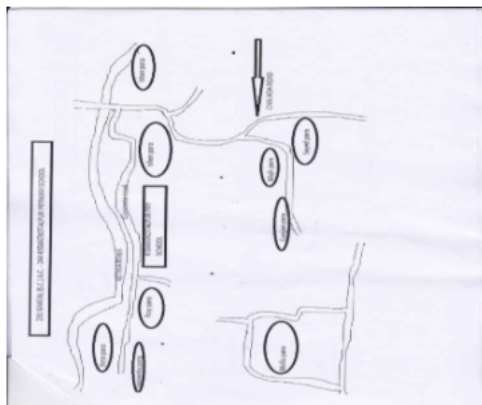

নির্বাচক নিবন্ধন আধিকারিকের স্বাক্ষর

Nazri Naksha

Google Map View

Polling Station Building Front View

Polling Station Front View

Cad View

Key MAP View

1 নাম : সামসুননিহার খাতুন পিতার নাম: সেখ রৌপ আলি বাড়ির নং : এন0120 বয়স : 29 লিঙ্গ : মহিলা	NUT2046944 ফটো উপলব্ধ	2 নাম : সেখ সাহানুর হোসেন মায়ের নাম: মো. মনুয়ারা বিবি বাড়ির নং : n0121 বয়স : 27 লিঙ্গ : পুরুষ	NUT2320737 ফটো উপলব্ধ	3 নাম : সৈয়দ রাকিবুল আলি পিতার নাম: সৈয়দ নজিবুল আলি বাড়ির নং : n0067 বয়স : পুরুষ	NUT2320729 ফটো উপলব্ধ
4 নাম : আরসিনা বিবি স্বামীর নাম: সৈয়দ রাকিবুল আলি বাড়ির নং : n0067 বয়স : 27 লিঙ্গ : মহিলা	NUT2320711 ফটো উপলব্ধ	5 নাম : রাজেশ কাজী পিতার নাম: আতাউল কাজী বাড়ির নং : n0134 বয়স : 28 লিঙ্গ : পুরুষ	NUT2323913 ফটো উপলব্ধ	6 নাম : সৈয়দ ফাকির আলি পিতার নাম: সৈয়দ তহিদ আলি বাড়ির নং : n0105 বয়স : 26 লিঙ্গ : পুরুষ	NUT2323905 ফটো উপলব্ধ
7 নাম : জুনেদা বিবি স্বামীর নাম: সৈয়দ সাকির আলি বাড়ির নং : n0105 বয়স : 31 লিঙ্গ : মহিলা	NUT2323897 ফটো উপলব্ধ	8 নাম : সেখ বেলাল হোসেন পিতার নাম: সেখ কুরবান আলি বাড়ির নং : n0061 বয়স : 26 লিঙ্গ : পুরুষ	NUT2323848 ফটো উপলব্ধ	9 নাম : মো মনুয়ারা বিবি স্বামীর নাম: সেখ সাইফুল আলি বাড়ির নং : n0056 বয়স : 50 লিঙ্গ : মহিলা	WB/28/197/543210 ফটো উপলব্ধ
10 নাম : মোঃ মনুয়ারা বিবি পিতার নাম: সেখ শাজাহান আলি বাড়ির নং : n0121 বয়স : 43 লিঙ্গ : মহিলা	GFL2479111 ফটো উপলব্ধ	11 নাম : রুনা বিবি স্বামীর নাম: আবদুল আলি বাড়ির নং : n0051 বয়স : 44 লিঙ্গ : মহিলা	WB/28/197/543390 ফটো উপলব্ধ	12 নাম : সেখ ইমামুল মোল্লা পিতার নাম: সেখ আজব মোল্লা বাড়ির নং : n0182 বয়স : 33 লিঙ্গ : পুরুষ	NUT1967355 ফটো উপলব্ধ
13 নাম : সেখ মানজারুল মোল্লা পিতার নাম: সেখ জোছুর মোল্লা বাড়ির নং : n0179 বয়স : 26 লিঙ্গ : পুরুষ	NUT2254381 ফটো উপলব্ধ	14 নাম : হালিমা বিবি স্বামীর নাম: সেখ হালিম আলি বাড়ির নং : n0152 বয়স : 29 লিঙ্গ : মহিলা	NUT2254340 ফটো উপলব্ধ	15 নাম : সাহানরা বিবি মঃগো স্বামীর নাম: আজবাহার আলি বাড়ির নং : n0075 বয়স : 44 লিঙ্গ : মহিলা	GFL2175859 ফটো উপলব্ধ
16 নাম : সেখ আজবাহার আলি পিতার নাম: রওসন আলি বাড়ির নং : n0075 বয়স : 55 লিঙ্গ : পুরুষ	WB/28/197/543614 ফটো উপলব্ধ	17 নাম : সেখ রওসন আলি পিতার নাম: মোবারক আলি সেখ বাড়ির নং : n0075 বয়স : 78 লিঙ্গ : পুরুষ	WB/28/197/543223 ফটো উপলব্ধ	18 নাম : সেখ রাজিবুল আলি পিতার নাম: পিয়ার আলি বাড়ির নং : n0073 বয়স : 34 লিঙ্গ : পুরুষ	NUT1680263 ফটো উপলব্ধ
19 নাম : হাসিনা বিবি স্বামীর নাম: পিয়ার আলি বাড়ির নং : n0073 বয়স : 51 লিঙ্গ : মহিলা	WB/28/197/543184 ফটো উপলব্ধ	20 নাম : সাহানরা বিবি স্বামীর নাম: সেখ নাজিবুল হোসেন বাড়ির নং : n0073 বয়স : 32 লিঙ্গ : মহিলা	NUT1769801 ফটো উপলব্ধ	21 নাম : সেখ নাজিবুল হোসেন পিতার নাম: সেখ পিয়ার আলি বাড়ির নং : n0073 বয়স : 35 লিঙ্গ : পুরুষ	NUT1566835 ফটো উপলব্ধ
22 নাম : সেখ পিয়ার আলি পিতার নাম: মোবারক আলি সেখ বাড়ির নং : n0073 বয়স : 59 লিঙ্গ : পুরুষ	WB/28/197/543244 ফটো উপলব্ধ	23 নাম : মঃগো মেহেরজান বিবি স্বামীর নাম: মজর আলি বাড়ির নং : n0072 বয়স : 50 লিঙ্গ : মহিলা	GFL1545078 ফটো উপলব্ধ	24 নাম : সেখ মজর আলি পিতার নাম: রওসন বাড়ির নং : n0072 বয়স : 61 লিঙ্গ : পুরুষ	GFL1545201 ফটো উপলব্ধ
25 নাম : রঙ্গিলা বিবি স্বামীর নাম: লালমহম্মদ সেখ বাড়ির নং : n0071 বয়স : 40 লিঙ্গ : মহিলা	GFL2479368 ফটো উপলব্ধ	26 নাম : মোঃ জ্যোৎস্না বিবি স্বামীর নাম: আইসান আলি বাড়ির নং : n0070 বয়স : 44 লিঙ্গ : মহিলা	GFL2479343 ফটো উপলব্ধ	27 নাম : সেখ আইসান আলি পিতার নাম: সেখ পিয়ার মহম্মদ বাড়ির নং : n0070 বয়স : 48 লিঙ্গ : পুরুষ	GFL1547066 ফটো উপলব্ধ
28 নাম : হাজরা বিবি স্বামীর নাম: পিয়ার আলি বাড়ির নং : n0070 বয়স : 54 লিঙ্গ : মহিলা	WB/28/197/543393 ফটো উপলব্ধ	29 নাম : সেখ হাইদার মহম্মদ পিতার নাম: সেখ পিয়ার মহম্মদ বাড়ির নং : n0070 বয়স : 34 লিঙ্গ : পুরুষ	NUT1769876 ফটো উপলব্ধ	30 নাম : সেখ পিয়ার মহম্মদ পিতার নাম: সেখ হেলু মহম্মদ বাড়ির নং : n0070 বয়স : 70 লিঙ্গ : পুরুষ	NUT2442309 ফটো উপলব্ধ