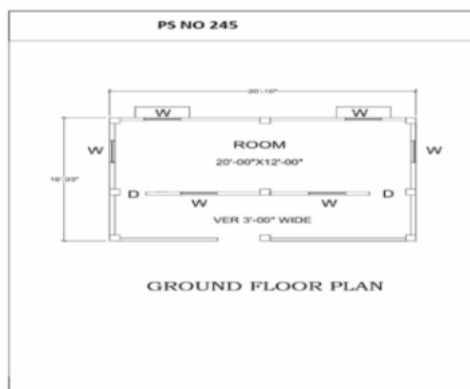

নির্বাচক নিবন্ধন আধিকারিকের স্বাক্ষর

Nazri Naksha

Google Map View

Polling Station Building Front View

Polling Station Front View

Cad View

Key MAP View

1 নাম : লায়লা বিব মোল্লা স্বামীর নাম: আশাদুল মোল্লা বাড়ির নং : n0160 বয়স : 36 লিঙ্গ : মহিলা	NUT1680743 ফটো উপলব্ধ	2 নাম : ময়না কারক স্বামীর নাম: নিতাই কারক বাড়ির নং : N/3 বয়স : 36 লিঙ্গ : মহিলা	NUT1568252 ফটো উপলব্ধ	3 নাম : চিন্ময় অধিকারী পিতার নাম: চিত্তরঞ্জন অধিকারী বাড়ির নং : N/3 বয়স : 38 লিঙ্গ : পুরুষ	GFL2732089 ফটো উপলব্ধ
4 নাম : বাসন্তী অধিকারী স্বামীর নাম: চিত্তরঞ্জন অধিকারী বাড়ির নং : n0003 বয়স : 59 লিঙ্গ : মহিলা	WB/28/197/546586 ফটো উপলব্ধ	5 নাম : সন্দীপ অধিকারী পিতার নাম: নিরঞ্জন অধিকারী বাড়ির নং : n0002 বয়স : 33 লিঙ্গ : পুরুষ	NUT1769967 ফটো উপলব্ধ	6 নাম : মালতী অধিকারী স্বামীর নাম: নিরঞ্জন অধিকারী বাড়ির নং : n0002 বয়স : 61 লিঙ্গ : মহিলা	WB/28/197/546477 ফটো উপলব্ধ
7 নাম : বাসন্তী অধিকারী স্বামীর নাম: মনোজ অধিকারী বাড়ির নং : n0001 বয়স : 33 লিঙ্গ : মহিলা	NUT1871854 ফটো উপলব্ধ	8 নাম : মনোজ কুমার অধিকারী পিতার নাম: সুনীল অধিকারী বাড়ির নং : n0001 বয়স : 45 লিঙ্গ : পুরুষ	GFL1420355 ফটো উপলব্ধ	9 নাম : রেখারানী অধিকারী স্বামীর নাম: সুনীল অধিকারী বাড়ির নং : n0001 বয়স : 67 লিঙ্গ : মহিলা	WB/28/197/546482 ফটো উপলব্ধ
10 নাম : সুনীল অধিকারী পিতার নাম: নিতাই অধিকারী বাড়ির নং : n0001 বয়স : 76 লিঙ্গ : পুরুষ	WB/28/197/546073 ফটো উপলব্ধ	11 নাম : চিত্তরঞ্জন অধিকারী পিতার নাম: নিতাই অধিকারী বাড়ির নং : n0003 বয়স : 66 লিঙ্গ : পুরুষ	NUT2664324 ফটো উপলব্ধ	12 নাম : নিরঞ্জন অধিকারী পিতার নাম: সুরজিৎ অট্ট বাড়ির নং : n0002 বয়স : 68 লিঙ্গ : পুরুষ	NUT2664340 ফটো উপলব্ধ
13 নাম : কৃষ্ণা ব্যানার্জী অধিকারী স্বামীর নাম: চিন্ময় অধিকারী বাড়ির নং : n03 বয়স : 31 লিঙ্গ : মহিলা	NUT2276319 ফটো উপলব্ধ	14 নাম : শিবদাস কুইল্যা পিতার নাম: সিদ্ধিনাথ কুইল্যা বাড়ির নং : n0083 বয়স : 27 লিঙ্গ : পুরুষ	NUT2254589 ফটো উপলব্ধ	15 নাম : শিলা কুইল্যা স্বামীর নাম: গনেশ কুইল্যা বাড়ির নং : n0083 বয়স : 32 লিঙ্গ : মহিলা	NUT2156255 ফটো উপলব্ধ
16 নাম : সুরতা কুইল্যা স্বামীর নাম: সঞ্জয় কুইল্যা বাড়ির নং : এন0012 বয়স : 23 লিঙ্গ : মহিলা	NUT2650216 ফটো উপলব্ধ	17 নাম : বেলা কুইল্যা স্বামীর নাম: বৈদ্যনাথ কুইল্যা বাড়ির নং : n0083 বয়স : 58 লিঙ্গ : মহিলা	WB/28/197/546033 ফটো উপলব্ধ	18 নাম : নমিতা কুইল্যা স্বামীর নাম: সিদ্ধিনাথ কুইল্যা বাড়ির নং : n0083 বয়স : 52 লিঙ্গ : মহিলা	WB/28/197/546409 ফটো উপলব্ধ
19 নাম : সিদ্ধিনাথ কুইল্যা পিতার নাম: সূর্য কুইল্যা বাড়ির নং : n0083 বয়স : 58 লিঙ্গ : পুরুষ	WB/28/197/546605 ফটো উপলব্ধ	20 নাম : গনেশ কুইল্যা পিতার নাম: তারাপদ কুইল্যা বাড়ির নং : n0083 বয়স : 36 লিঙ্গ : পুরুষ	NUT1871862 ফটো উপলব্ধ	21 নাম : লক্ষী কুইল্যা স্বামীর নাম: তারাপদ কুইল্যা বাড়ির নং : n0083 বয়স : 64 লিঙ্গ : মহিলা	NUT2924942 ফটো উপলব্ধ
22 নাম : তারাপদ কুইল্যা পিতার নাম: সূর্য কুইল্যা বাড়ির নং : n0083 বয়স : 68 লিঙ্গ : পুরুষ	WB/28/197/546615 ফটো উপলব্ধ	23 নাম : সুকুমার কারক পিতার নাম: কিশোরী কারক বাড়ির নং : n0074 বয়স : 43 লিঙ্গ : পুরুষ	GFL1567239 ফটো উপলব্ধ	24 নাম : পুতুলরানী কারক স্বামীর নাম: নিমাই কারক বাড়ির নং : n0074 বয়স : 45 লিঙ্গ : মহিলা	GFL1421643 ফটো উপলব্ধ
25 নাম : নিমাই কারক পিতার নাম: কিশোরী কারক বাড়ির নং : n0074 বয়স : 50 লিঙ্গ : পুরুষ	WB/28/197/546507 ফটো উপলব্ধ	26 নাম : সত্য কারক স্বামীর নাম: কিশোরী কারক বাড়ির নং : n0074 বয়স : 71 লিঙ্গ : মহিলা	WB/28/197/546415 ফটো উপলব্ধ	27 নাম : প্রশান্ত কারক পিতার নাম: মদন কারক বাড়ির নং : n0072 বয়স : 35 লিঙ্গ : পুরুষ	NUT1567841 ফটো উপলব্ধ
28 নাম : অপর্ণা কারক স্বামীর নাম: শক্তি কারক বাড়ির নং : n0072 বয়স : 43 লিঙ্গ : মহিলা	GFL2480127 ফটো উপলব্ধ	29 নাম : শক্তি কারক পিতার নাম: মদন কারক বাড়ির নং : n0072 বয়স : 52 লিঙ্গ : পুরুষ	WB/28/197/546351 ফটো উপলব্ধ	30 নাম : টুকা কারক স্বামীর নাম: মদন কারক বাড়ির নং : n0072 বয়স : 76 লিঙ্গ : মহিলা	WB/28/197/546475 ফটো উপলব্ধ