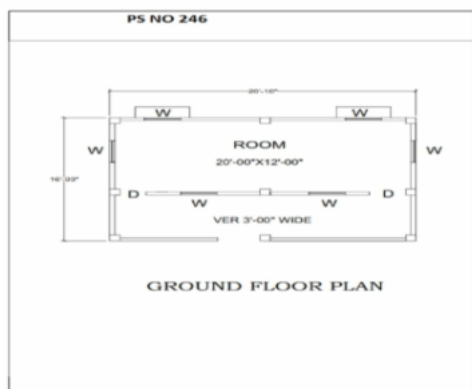

নির্বাচক নিবন্ধন আধিকারিকের স্বাক্ষর

Nazri Naksha

Google Map View

Polling Station Building Front View

Polling Station Front View

Cad View

Key MAP View

1	WB/28/197/549694	নাম : মলয়কুমার মাল্লা পিতার নাম: লক্ষ্মণ মাল্লা বাড়ির নং : n0158 বয়স : 49 লিঙ্গ : পুরুষ	ফটো উপলব্ধ	2	WB/28/197/549710	নাম : সুবীর মাল্লা পিতার নাম: লক্ষ্মণ মাল্লা বাড়ির নং : n0158 বয়স : 49 লিঙ্গ : পুরুষ	ফটো উপলব্ধ	3	MDD2583177	নাম : সোমা মাল্লা স্বামীর নাম: সুবীর মাল্লা বাড়ির নং : N/161 বয়স : 41 লিঙ্গ : মহিলা	ফটো উপলব্ধ
4	NUT2790905	নাম : শিবানী মাল্লা স্বামীর নাম: মলয় কুমার মাল্লা বাড়ির নং : রঘুনাথপুরম বয়স : 50 লিঙ্গ : মহিলা	ফটো উপলব্ধ	5	NUT2171833	নাম : মধুমিতা আদক স্বামীর নাম: গনেশ আদক বাড়ির নং : n0174 বয়স : 29 লিঙ্গ : মহিলা	ফটো উপলব্ধ	6	NUT2171825	নাম : টুস্পা মাইতি স্বামীর নাম: সত্যজিৎ মাইতি বাড়ির নং : n0174 বয়স : 31 লিঙ্গ : মহিলা	ফটো উপলব্ধ
7	NUT2171742	নাম : বিভা আদক স্বামীর নাম: কমল আদক বাড়ির নং : N/175 বয়স : 28 লিঙ্গ : মহিলা	ফটো উপলব্ধ	8	NUT2171767	নাম : স্বাগতা বাগ স্বামীর নাম: শান্তি বাগ বাড়ির নং : n0175 বয়স : 31 লিঙ্গ : মহিলা	ফটো উপলব্ধ	9	NUT2171817	নাম : শঙ্খা আদক মায়ের নাম: শিখা আদক বাড়ির নং : n0204 বয়স : 28 লিঙ্গ : পুরুষ	ফটো উপলব্ধ
10	GFL2481638	নাম : তরুণ কুমার দাস পিতার নাম: মদন দাস বাড়ির নং : n0201 বয়স : 39 লিঙ্গ : পুরুষ	ফটো উপলব্ধ	11	NUT2647931	নাম : সৌরভ আদক পিতার নাম: সুজিৎ কুমার আদক বাড়ির নং : এন0174 বয়স : 23 লিঙ্গ : পুরুষ	ফটো উপলব্ধ	12	NUT1396803	নাম : সোমা সামন্ত আদক স্বামীর নাম: কার্তিক আদক বাড়ির নং : এন0175 বয়স : 36 লিঙ্গ : মহিলা	ফটো উপলব্ধ
13	NUT2765097	নাম : তিথি আদক পিতার নাম: অসীম কুমার আদক বাড়ির নং : এন0173 বয়স : 22 লিঙ্গ : মহিলা	ফটো উপলব্ধ	14	NUT2782506	নাম : শক্তিপদ আদক পিতার নাম: ভরত আদক বাড়ির নং : n0170 বয়স : 60 লিঙ্গ : পুরুষ	ফটো উপলব্ধ	15	NUT2782498	নাম : পূর্ণিমারানী আদক স্বামীর নাম: শঙ্কর আদক বাড়ির নং : n0170 বয়স : 53 লিঙ্গ : মহিলা	ফটো উপলব্ধ
16	NUT2783397	নাম : শঙ্করকুমার আদক পিতার নাম: ভরত আদক বাড়ির নং : n0170 বয়স : 56 লিঙ্গ : পুরুষ	ফটো উপলব্ধ	17	GFL2481067	নাম : অসীমা রানী আদক স্বামীর নাম: অসীম কুমার আদক বাড়ির নং : n0173 বয়স : 41 লিঙ্গ : মহিলা	ফটো উপলব্ধ	18	NUT2648095	নাম : সুপ্রভাত আদক পিতার নাম: সুভাষ আদক বাড়ির নং : এন0174 বয়স : 26 লিঙ্গ : পুরুষ	ফটো উপলব্ধ
19	NUT1713460	নাম : শ্রীকান্ত ঘোষ পিতার নাম: নির্মল কুমার ঘোষ বাড়ির নং : n0171 বয়স : 38 লিঙ্গ : পুরুষ	ফটো উপলব্ধ	20	WB/28/197/549317	নাম : বিমলারানী আদক স্বামীর নাম: রতন আদক বাড়ির নং : n0172 বয়স : 79 লিঙ্গ : মহিলা	ফটো উপলব্ধ	21	NUT2429686	নাম : সুলেখারানী আদক স্বামীর নাম: গৌতম আদক বাড়ির নং : n0172 বয়স : 58 লিঙ্গ : মহিলা	ফটো উপলব্ধ
22	GFL2533446	নাম : শ্যামল আদক পিতার নাম: গৌতম আদক বাড়ির নং : n0172 বয়স : 39 লিঙ্গ : পুরুষ	ফটো উপলব্ধ	23	NUT1990068	নাম : প্রিয়ঙ্কা আদক স্বামীর নাম: শ্যামল আদক বাড়ির নং : n0172 বয়স : 32 লিঙ্গ : মহিলা	ফটো উপলব্ধ	24	GFL2732204	নাম : কমল চন্দ্র আদক পিতার নাম: গৌতম কুমার আদক বাড়ির নং : N/175 বয়স : 37 লিঙ্গ : পুরুষ	ফটো উপলব্ধ
25	NUT2431906	নাম : রনজিৎকুমার আদক পিতার নাম: বনমালী আদক বাড়ির নং : n0174 বয়স : 66 লিঙ্গ : পুরুষ	ফটো উপলব্ধ	26	WB/28/197/549623	নাম : সুজিৎকুমার আদক পিতার নাম: বনমালী আদক বাড়ির নং : n0174 বয়স : 61 লিঙ্গ : পুরুষ	ফটো উপলব্ধ	27	WB/28/197/549244	নাম : সুভাষ চন্দ্র আদক পিতার নাম: বনমালী আদক বাড়ির নং : n0174 বয়স : 57 লিঙ্গ : পুরুষ	ফটো উপলব্ধ
28	WB/28/197/549133	নাম : মিতারানী আদক স্বামীর নাম: রনজিৎ আদক বাড়ির নং : n0174 বয়স : 59 লিঙ্গ : মহিলা	ফটো উপলব্ধ	29	GFL2481083	নাম : তরুণ কুমার আদক পিতার নাম: রনজিৎ আদক বাড়ির নং : n0174 বয়স : 45 লিঙ্গ : পুরুষ	ফটো উপলব্ধ	30	NUT1871987	নাম : স্মৃতিকনা আদক স্বামীর নাম: তরুণ কুমার আদক বাড়ির নং : n0174 বয়স : 39 লিঙ্গ : মহিলা	ফটো উপলব্ধ